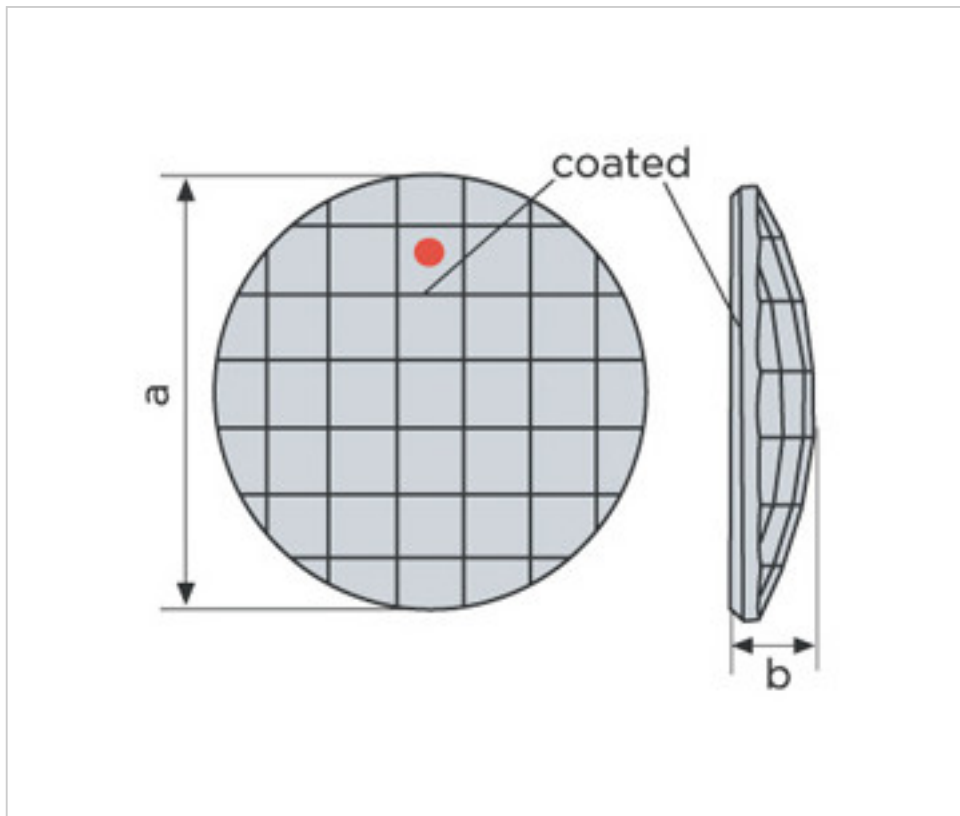

SWAROVSKI CRYSTAL > Strass Swarovski Crystal > Piezas para Pegar Strass Swarovski
Cristales Planos Strass Coated En Parte Facetada

113783213 - 958715

2035/20mm CAL 'SI'

24 de agosto de 2024, 08:00

PRECIOS

	Lote	Precio sin IVA
Pedido mínimo	40	2,98€

Continúa en la siguiente página >>

SWAROVSKI CRYSTAL > Strass Swarovski Crystal > Piezas para Pegar Strass Swarovski
Cristales Planos Strass Coated En Parte Facetada

113783213 - 958715

2035/20mm CAL´SI´

ESPECIFICACIONES TÉCNICAS

Peso: 3 Gramos

Embalaje: Caja 40 Uds.

NOTAS

Efecto aplicado en parte facetada. Medidas: A=20mm (+/-0,3mm); B=3,8mm (+/-0,3mm).

DOCUMENTOS

 [2035/20mm CAL´SI´](#)