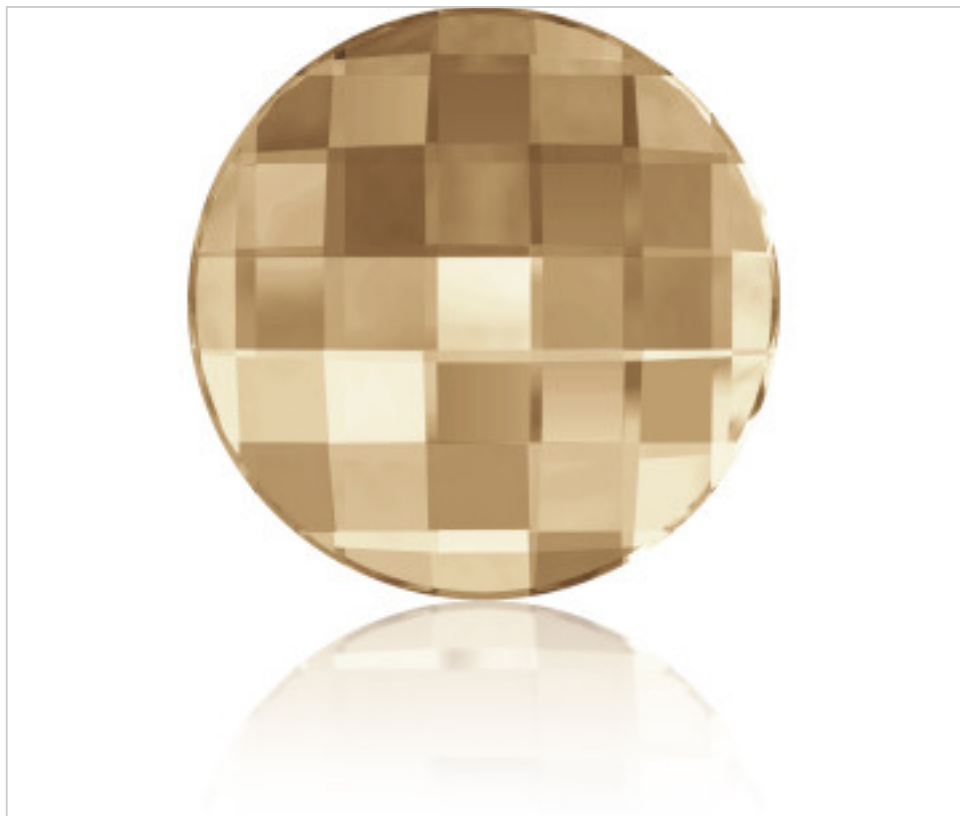

SWAROVSKI CRYSTAL > Swarovski Fashion > Flat Backs Hotfix
2035 Chessboard Circle FB Flat Back

PN2035.020.001C - 919913

2035 20mm Crystal Golden ShadowF(001 GSHA)

01 de febrero de 2025, 18:10

PRECIOS

	Lote	Precio sin IVA
Pedido mínimo	40	4,82€

Continúa en la siguiente página >>

SWAROVSKI CRYSTAL > Swarovski Fashion > Flat Backs Hotfix
2035 Chessboard Circle FB Flat Back

PN2035.020.001C - 919913

2035 20mm Crystal Golden ShadowF(001 GSHA)

ESPECIFICACIONES TÉCNICAS

Peso: 3 Gramos

Embalaje: Caja 40 Uds.

OTRAS CARACTERÍSTICAS

Tamaño: 20 mm

Color: Crystal

Efecto: Golden Shadow

Foiled: Platinum Pro Foiling (F)

DOCUMENTOS