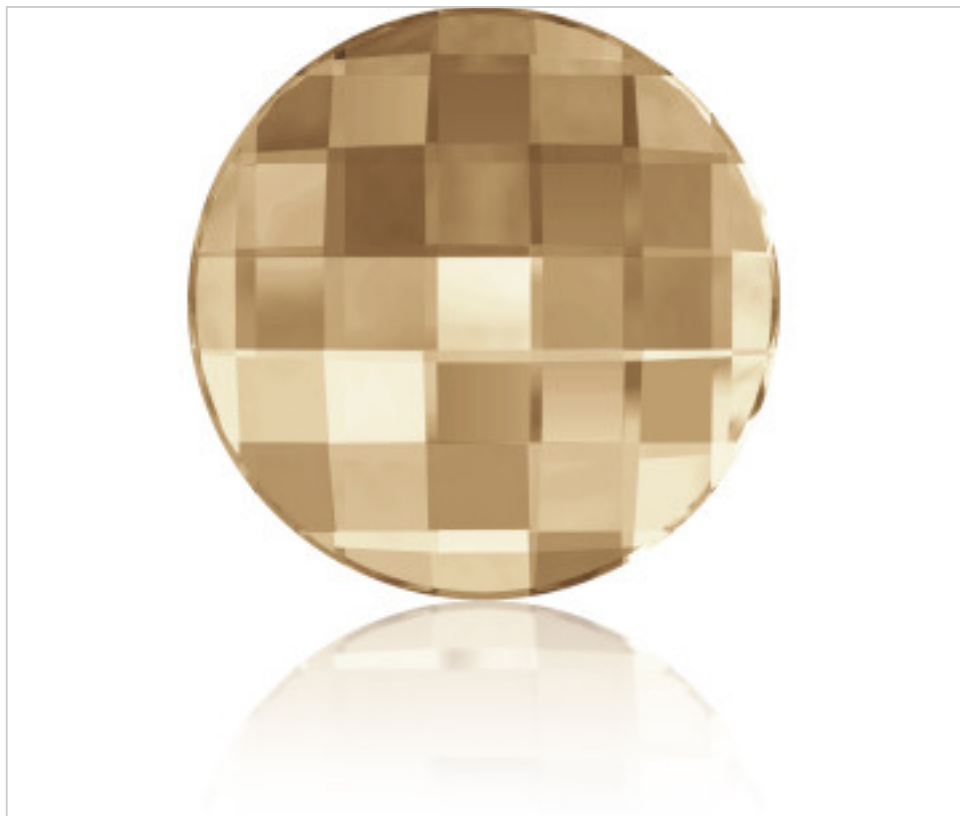

SWAROVSKI CRYSTAL > Swarovski Fashion > Flat Backs Hotfix
2035 Chessboard Circle FB Flat Back

PN2035.020.001C - 919913

2035 20mm Crystal Golden ShadowF(001 GSHA)

21 de diciembre de 2024, 17:58

PRECIOS

	Lote	Precio sin IVA
Pedido mínimo	40	4,73€

Continúa en la siguiente página >>

SWAROVSKI CRYSTAL > Swarovski Fashion > Flat Backs Hotfix
2035 Chessboard Circle FB Flat Back

PN2035.020.001C - 919913

2035 20mm Crystal Golden ShadowF(001 GSHA)

ESPECIFICACIONES TÉCNICAS

Peso: 3 Gramos

Embalaje: Caja 40 Uds.

OTRAS CARACTERÍSTICAS

Tamaño: 20 mm

Color: Crystal

Efecto: Golden Shadow

Foiled: Platinum Pro Foiling (F)

DOCUMENTOS