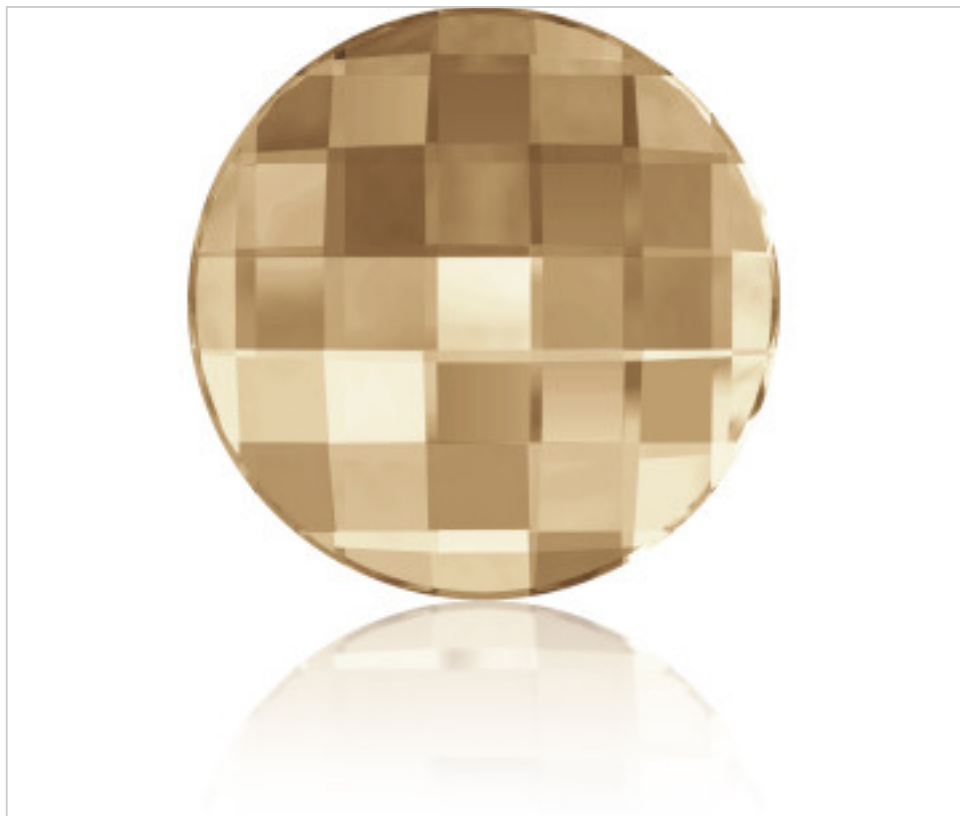

SWAROVSKI CRYSTAL > Swarovski Fashion > Flat Backs Hotfix
2035 Chessboard Circle FB Flat Back

PN2035.020.001C - 919913

2035 20mm Crystal Golden ShadowF(001 GSHA)

24 de agosto de 2024, 10:18

PRECIOS

	Lote	Precio sin IVA
Pedido mínimo	40	4,73€

Continúa en la siguiente página >>

SWAROVSKI CRYSTAL > Swarovski Fashion > Flat Backs Hotfix
2035 Chessboard Circle FB Flat Back

PN2035.020.001C - 919913

2035 20mm Crystal Golden ShadowF(001 GSHA)

ESPECIFICACIONES TÉCNICAS

Peso: 3 Gramos

Embalaje: Caja 40 Uds.

OTRAS CARACTERÍSTICAS

Tamaño: 20 mm

Color: Crystal

Efecto: Golden Shadow

Foiled: Platinum Pro Foiling (F)

DOCUMENTOS