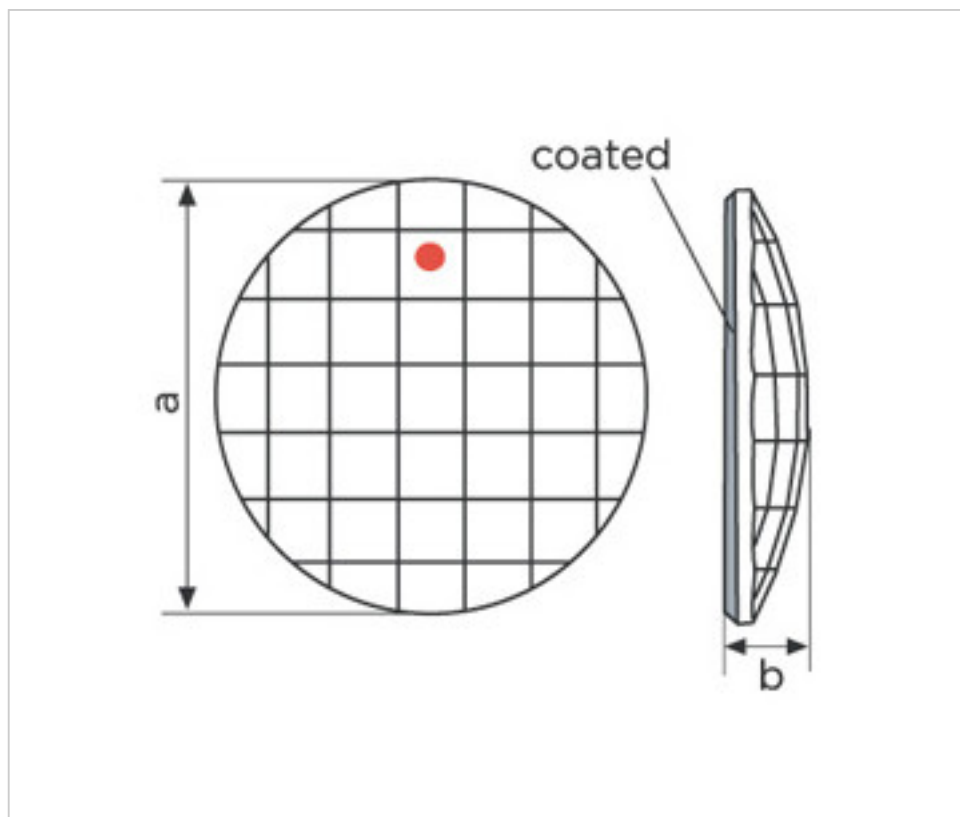

SWAROVSKI CRYSTAL > Strass Swarovski Crystal > Piezas para Pegar Strass Swarovski  
Cristales Planos Strass Coated En Parte Plana

113783204

2035/20mm Sahara

21 de diciembre de 2024, 16:46

## PRECIOS

	Lote	Precio sin IVA
	1	5,53€
	20	4,43€
	40	3,84€

Continúa en la siguiente página >>

SWAROVSKI CRYSTAL > Strass Swarovski Crystal > Piezas para Pegar Strass Swarovski  
Cristales Planos Strass Coated En Parte Plana

## NOTAS

---

Efecto aplicado en parte plana. Medidas: A=20mm (+/-0,3mm); B=3,8mm (+/-0,3mm).