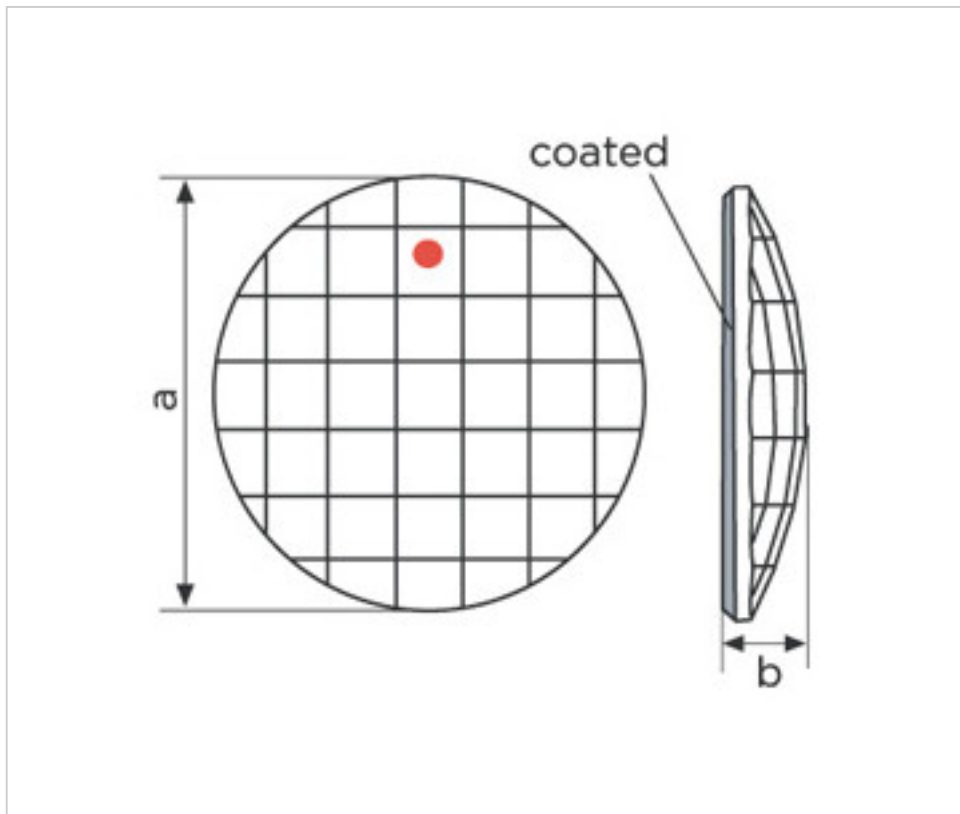

SWAROVSKI CRYSTAL > Strass Swarovski Crystal > Piezas para Pegar Strass Swarovski
Cristales Planos Strass Coated En Parte Plana

113783204

2035/20mm Sahara

21 de noviembre de 2024, 11:08

PRECIOS

	Lote	Precio sin IVA
	1	5,53€
	20	4,43€
	40	3,84€

Continúa en la siguiente página >>

SWAROVSKI CRYSTAL > Strass Swarovski Crystal > Piezas para Pegar Strass Swarovski
Cristales Planos Strass Coated En Parte Plana

113783204

2035/20mm Sahara

ESPECIFICACIONES TÉCNICAS

Peso: 3 Gramos

Embalaje: Caja 40 Uds.

NOTAS

Efecto aplicado en parte plana. Medidas: A=20mm (+/-0,3mm); B=3,8mm (+/-0,3mm).

DOCUMENTOS

 [2035/20mm Sahara](#)