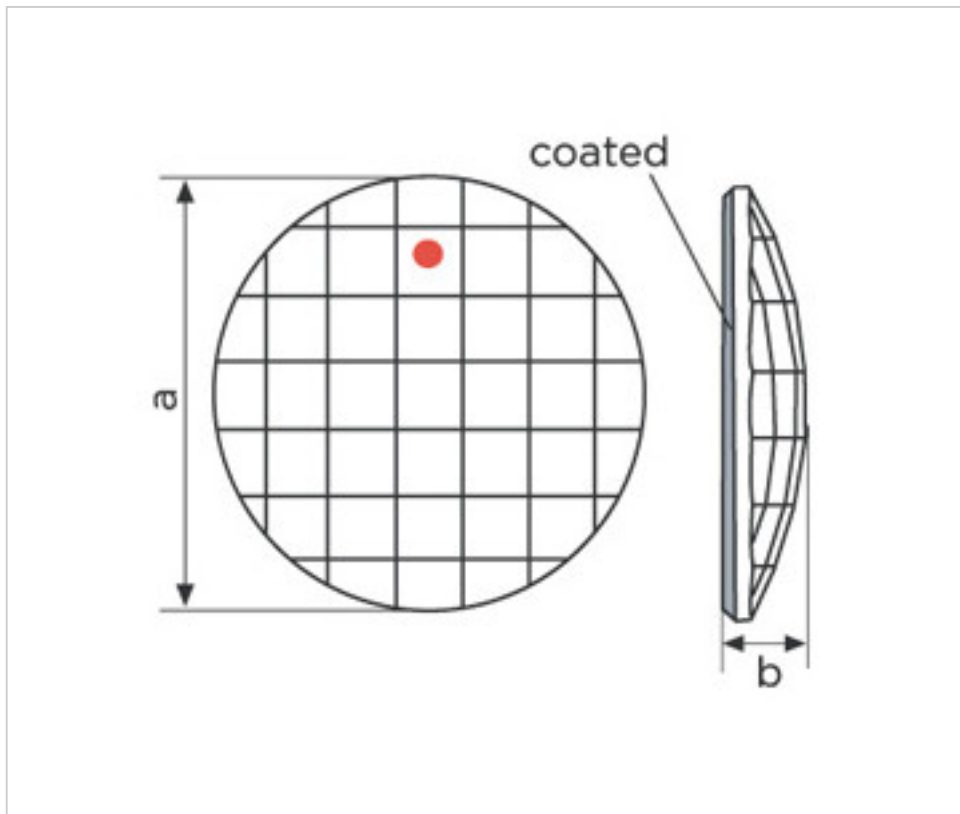

SWAROVSKI CRYSTAL > Strass Swarovski Crystal > Piezas para Pegar Strass Swarovski  
Cristales Planos Strass Coated En Parte Plana

113783204

2035/20mm Sahara

24 de agosto de 2024, 11:58

## PRECIOS

	Lote	Precio sin IVA
	1	5,53€
	20	4,43€
	40	3,84€

Continúa en la siguiente página >>

SWAROVSKI CRYSTAL > Strass Swarovski Crystal > Piezas para Pegar Strass Swarovski  
Cristales Planos Strass Coated En Parte Plana

## NOTAS

---

Efecto aplicado en parte plana. Medidas: A=20mm (+/-0,3mm); B=3,8mm (+/-0,3mm).