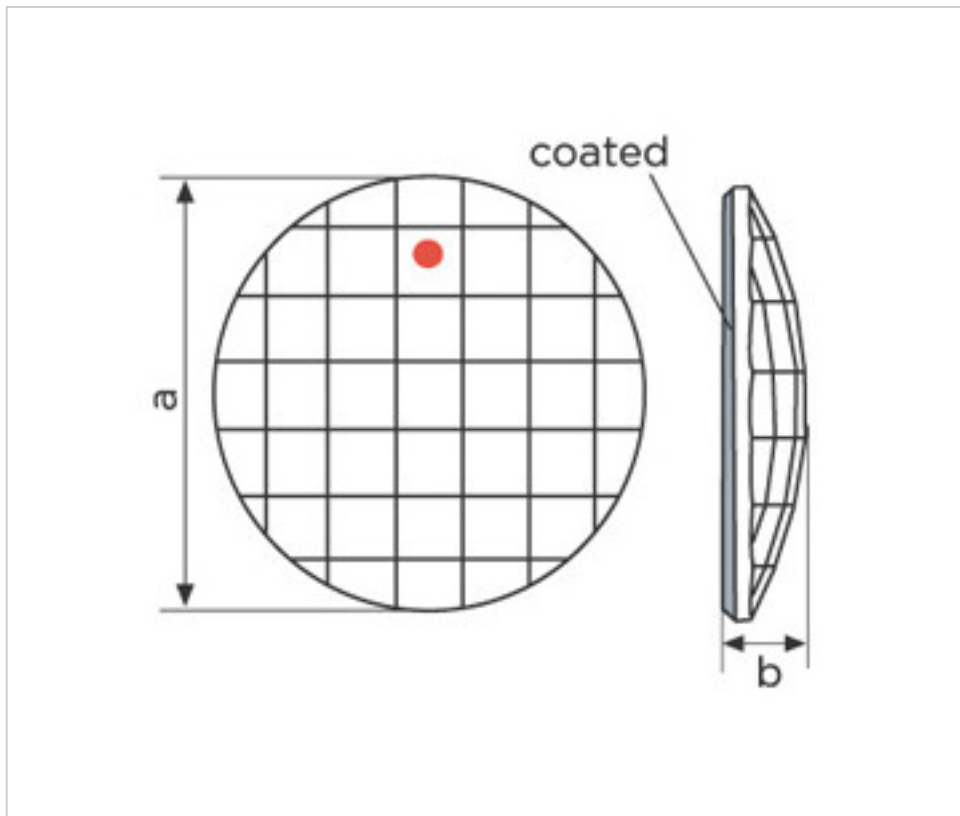

SWAROVSKI CRYSTAL > Strass Swarovski Crystal > Piezas para Pegar Strass Swarovski  
Cristales Planos Strass Coated En Parte Plana

113783204

2035/20mm Sahara

01 de febrero de 2025, 18:14

## PRECIOS

	Lote	Precio sin IVA
	1	5,53€
	20	4,43€
	40	3,84€

Continúa en la siguiente página >>

SWAROVSKI CRYSTAL > Strass Swarovski Crystal > Piezas para Pegar Strass Swarovski  
Cristales Planos Strass Coated En Parte Plana

## NOTAS

---

Efecto aplicado en parte plana. Medidas: A=20mm (+/-0,3mm); B=3,8mm (+/-0,3mm).