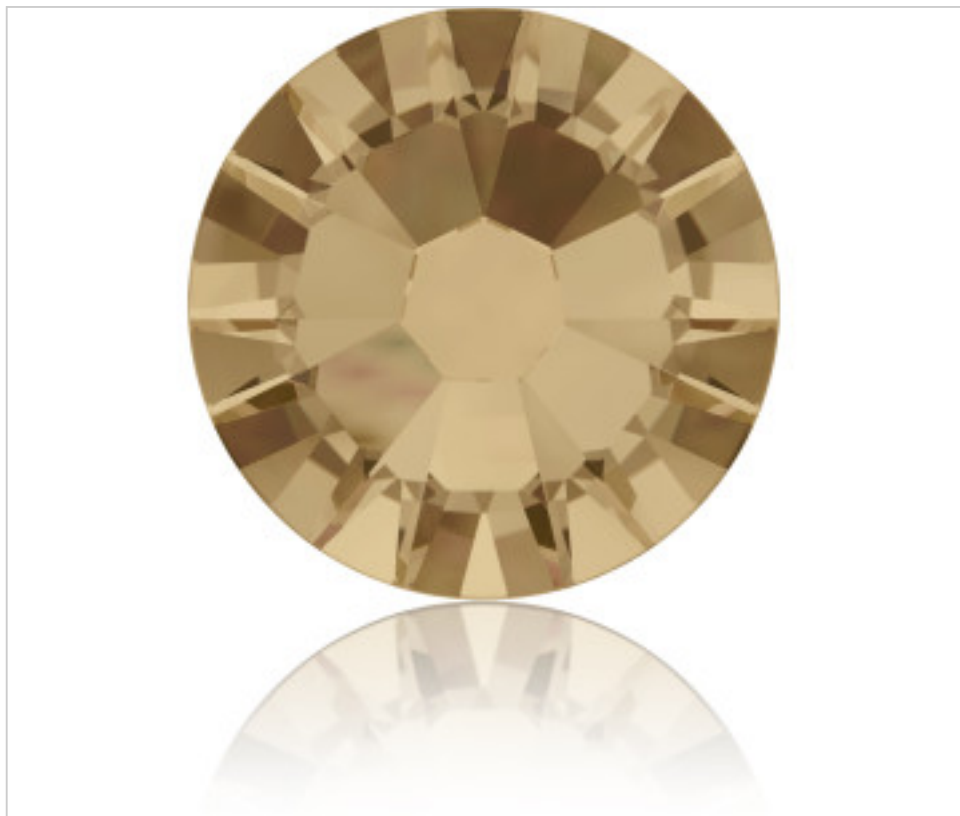

SWAROVSKI CRYSTAL > Swarovski Fashion > Flat Backs Hotfix
2058 Flat Back

PN2058.S05.001A - 1108483

2058 SS5 Crystal Golden ShadowF(001 GSHA)

02 de octubre de 2024, 02:03

PRECIOS

	Lote	Precio sin IVA
Pedido mínimo	1440	0,0407€

Continúa en la siguiente página >>

SWAROVSKI CRYSTAL > Swarovski Fashion > Flat Backs Hotfix
2058 Flat Back

PN2058.S05.001A - 1108483

2058 SS5 Crystal Golden ShadowF(001 GSHA)

ESPECIFICACIONES TÉCNICAS

Embalaje: Caja 1440 Uds.

OTRAS CARACTERÍSTICAS

Tamaño: SS5 (1.70-1.90 mm)

Color: Crystal

Efecto: Golden Shadow

Foiled: Platinum Pro Foiling (F)

DOCUMENTOS

 [Aplicación mediante calor](#)

 [2058 SS5 Crystal Golden ShadowF\(001 GSHA\)](#)