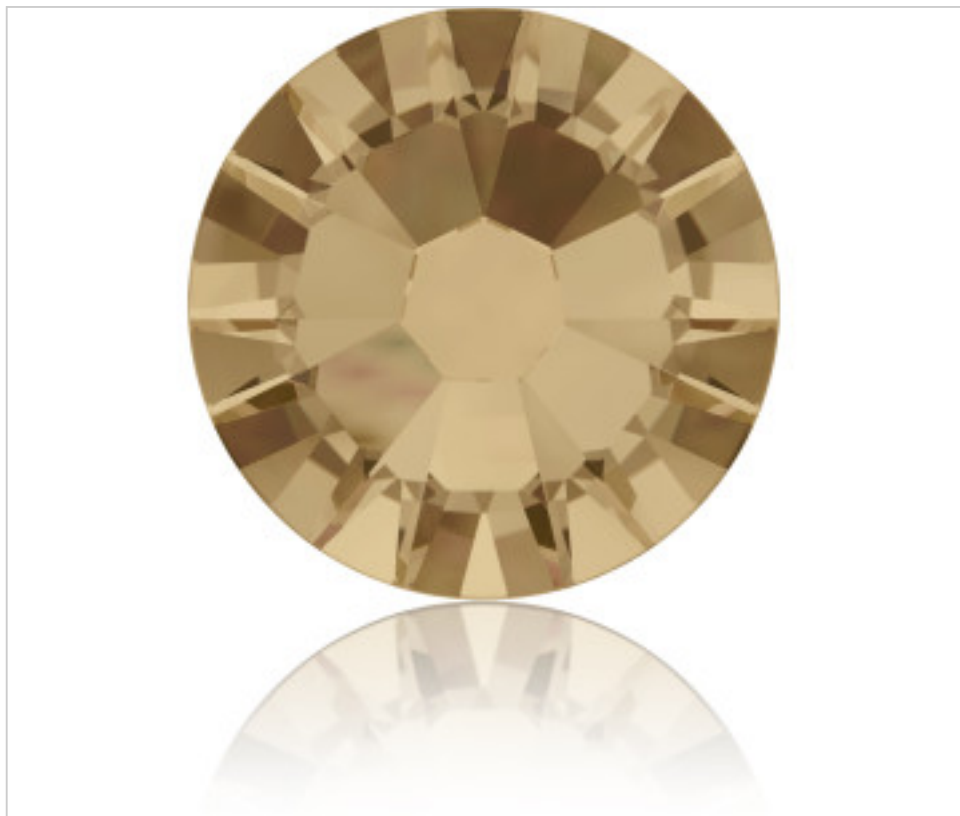

SWAROVSKI CRYSTAL > Swarovski Fashion > Flat Backs Hotfix  
2058 Flat Back

PN2058.S05.001A - 1108483

2058 SS5 Crystal Golden ShadowF(001 GSHA)

21 de diciembre de 2024, 19:37

## PRECIOS

	Lote	Precio sin IVA
Pedido mínimo	1440	0,0407€

Continúa en la siguiente página >>

SWAROVSKI CRYSTAL > Swarovski Fashion > Flat Backs Hotfix  
2058 Flat Back

PN2058.S05.001A - 1108483

2058 SS5 Crystal Golden ShadowF(001 GSHA)

## OTRAS CARACTERÍSTICAS

---

Tamaño: SS5 (1.70-1.90 mm)

Color: Crystal

Efecto: Golden Shadow

Foiled: Platinum Pro Foiling (F)