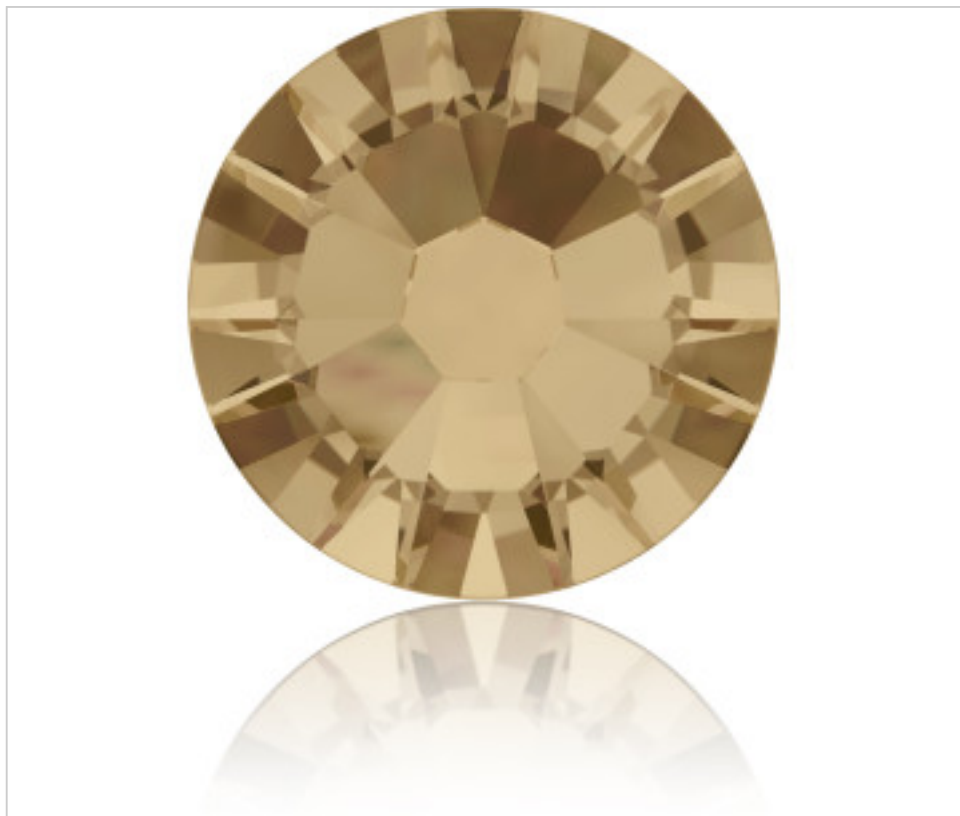

SWAROVSKI CRYSTAL > Swarovski Fashion > Flat Backs Hotfix
2058 Flat Back

PN2058.S05.001A - 1108483

2058 SS5 Crystal Golden ShadowF(001 GSHA)

21 de enero de 2025, 11:42

PRECIOS

| | Lote | Precio sin IVA |
|---------------|------|----------------|
| Pedido mínimo | 1440 | 0,0415€ |

Continúa en la siguiente página >>

SWAROVSKI CRYSTAL > Swarovski Fashion > Flat Backs Hotfix
2058 Flat Back

PN2058.S05.001A - 1108483

2058 SS5 Crystal Golden ShadowF(001 GSHA)

ESPECIFICACIONES TÉCNICAS

Embalaje: Caja 1440 Uds.

OTRAS CARACTERÍSTICAS

Tamaño: SS5 (1.70-1.90 mm)

Color: Crystal

Efecto: Golden Shadow

Foiled: Platinum Pro Foiling (F)

DOCUMENTOS

 [Aplicación mediante calor](#)

 [2058 SS5 Crystal Golden ShadowF\(001 GSHA\)](#)