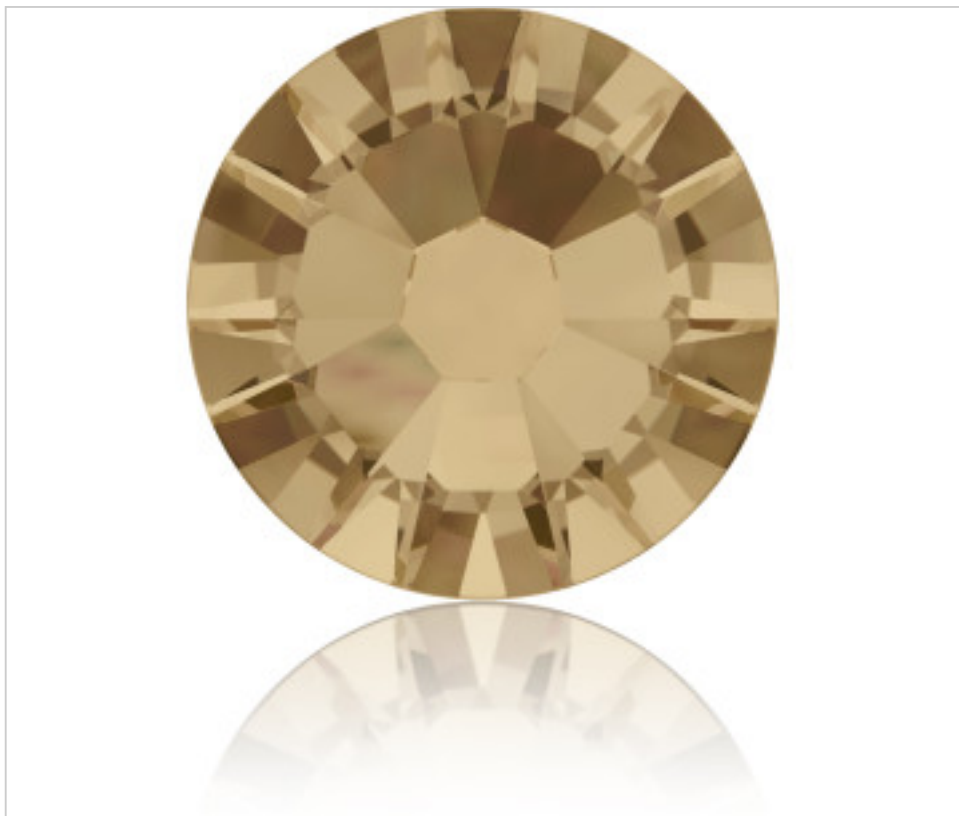

SWAROVSKI CRYSTAL > Swarovski Fashion > Flat Backs Hotfix  
2058 Flat Back

PN2058.S07.001A - 1108735

2058 SS7 Crystal Golden ShadowF(001 GSHA)

24 de agosto de 2024, 11:12

## PRECIOS

|               | Lote | Precio sin IVA |
|---------------|------|----------------|
| Pedido mínimo | 1440 | 0,0416€        |

Continúa en la siguiente página >>

SWAROVSKI CRYSTAL > Swarovski Fashion > Flat Backs Hotfix  
2058 Flat Back

PN2058.S07.001A - 1108735

2058 SS7 Crystal Golden ShadowF(001 GSHA)

## OTRAS CARACTERÍSTICAS

---

Tamaño: SS7 (2.10-2.30 mm)

Color: Crystal

Efecto: Golden Shadow

Foiled: Platinum Pro Foiling (F)