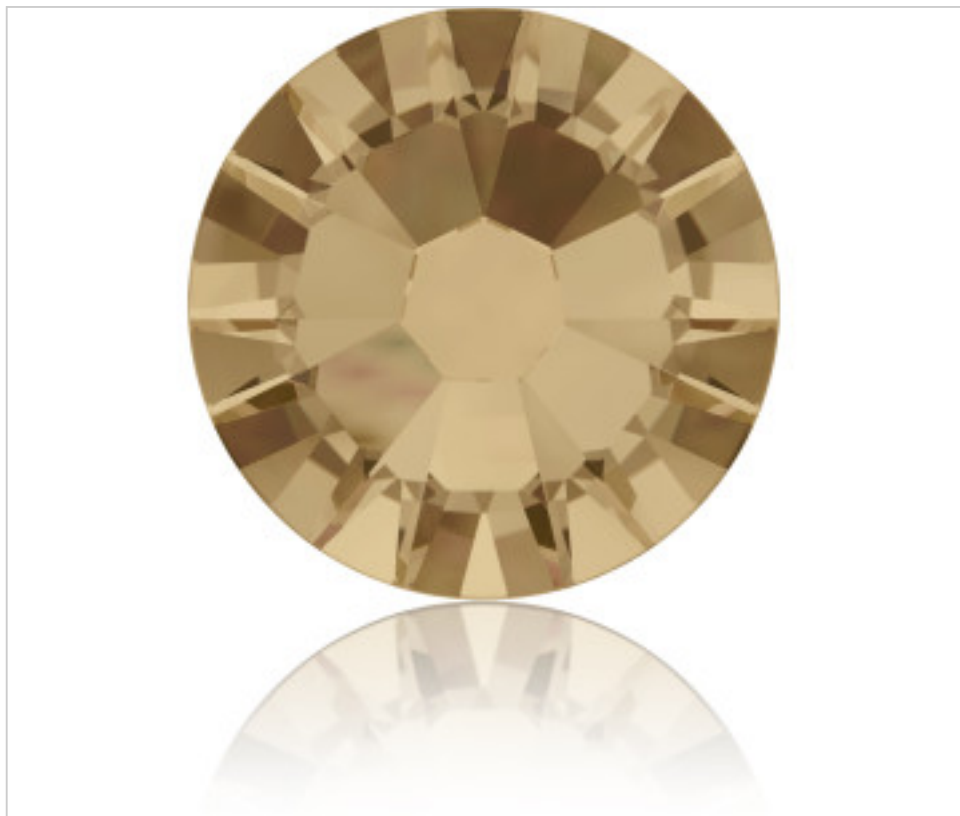

SWAROVSKI CRYSTAL > Swarovski Fashion > Flat Backs Hotfix
2058 Flat Back

PN2058.S07.001A - 1108735

2058 SS7 Crystal Golden ShadowF(001 GSHA)

21 de diciembre de 2024, 19:25

PRECIOS

	Lote	Precio sin IVA
Pedido mínimo	1440	0,0416€

Continúa en la siguiente página >>

SWAROVSKI CRYSTAL > Swarovski Fashion > Flat Backs Hotfix
2058 Flat Back

PN2058.S07.001A - 1108735

2058 SS7 Crystal Golden ShadowF(001 GSHA)

ESPECIFICACIONES TÉCNICAS

Embalaje: Caja 1440 Uds.

OTRAS CARACTERÍSTICAS

Tamaño: SS7 (2.10-2.30 mm)

Color: Crystal

Efecto: Golden Shadow

Foiled: Platinum Pro Foiling (F)

DOCUMENTOS

 [Aplicación mediante calor](#)

 [2058 SS7 Crystal Golden ShadowF\(001 GSHA\)](#)