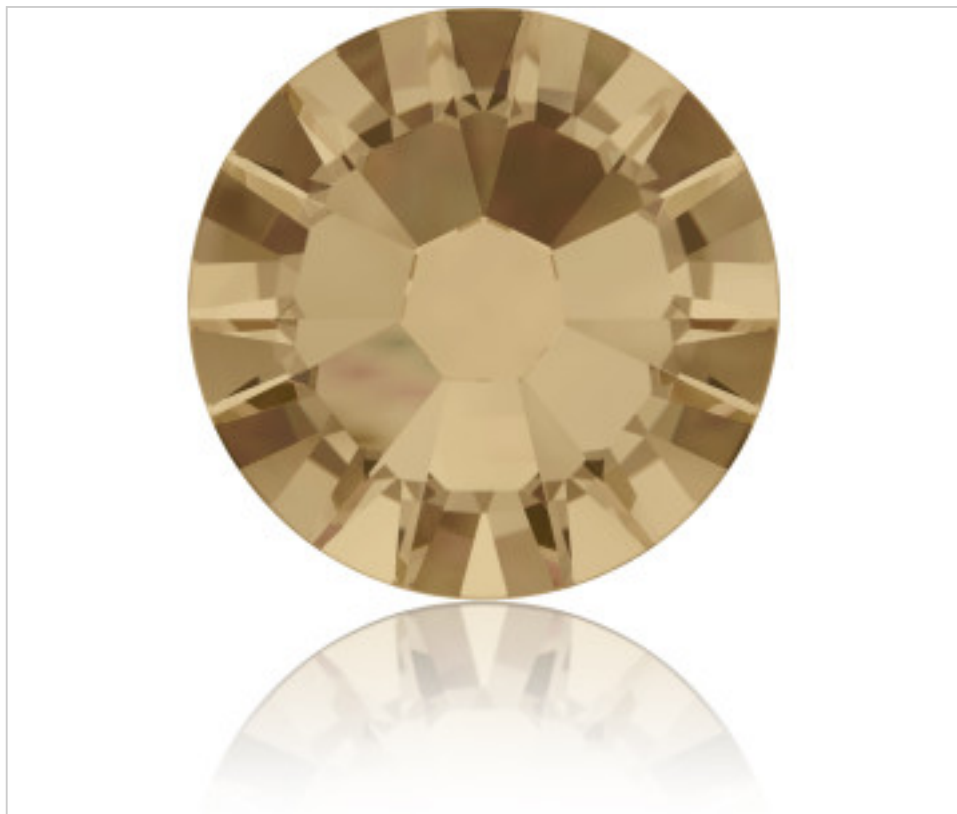

SWAROVSKI CRYSTAL > Swarovski Fashion > Flat Backs Hotfix
2058 Flat Back

PN2058.S07.001A - 1108735

2058 SS7 Crystal Golden ShadowF(001 GSHA)

03 de abril de 2025, 06:33

PRECIOS

| | Lote | Precio sin IVA |
|---------------|------|----------------|
| Pedido mínimo | 1440 | 0,0424€ |

Continúa en la siguiente página >>

SWAROVSKI CRYSTAL > Swarovski Fashion > Flat Backs Hotfix
2058 Flat Back

PN2058.S07.001A - 1108735

2058 SS7 Crystal Golden ShadowF(001 GSHA)

ESPECIFICACIONES TÉCNICAS

Peso: 9 Gramos

Embalaje: Caja 1440 Uds.

OTRAS CARACTERÍSTICAS

Tamaño: SS7 (2.10-2.30 mm)

Color: Crystal

Efecto: Golden Shadow

Foiled: Platinum Pro Foiling (F)

DOCUMENTOS

 [Aplicación mediante calor](#)

 [2058 SS7 Crystal Golden ShadowF\(001 GSHA\)](#)