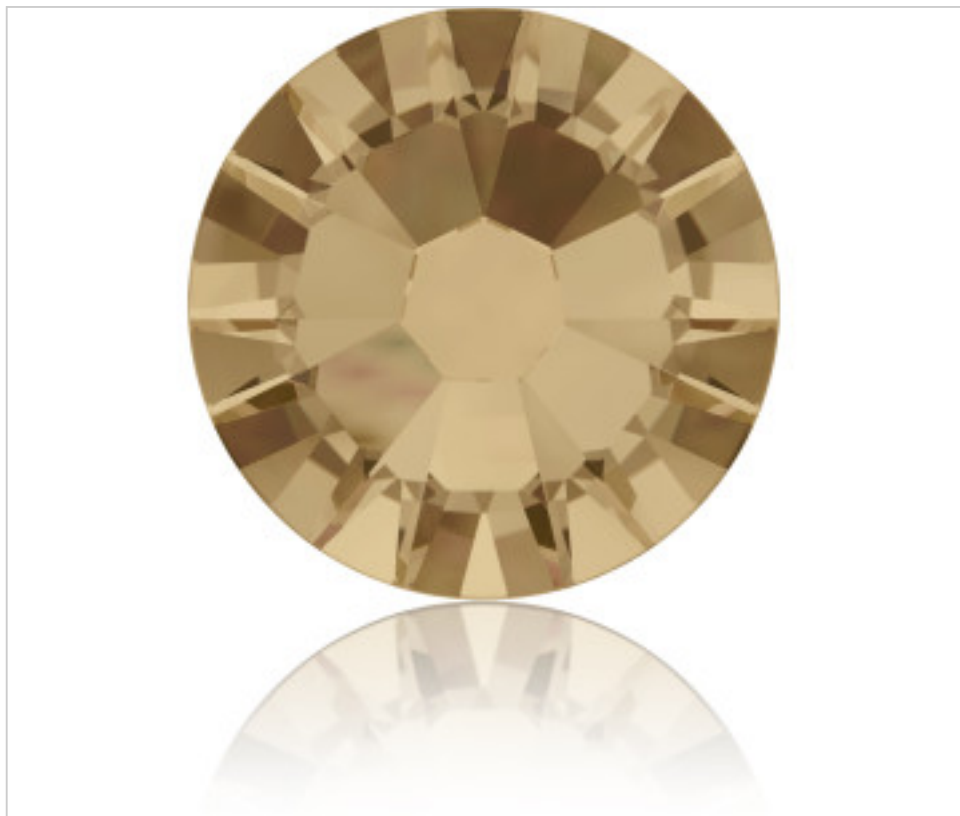

SWAROVSKI CRYSTAL > Swarovski Fashion > Flat Backs Hotfix  
2058 Flat Back

PN2058.S09.001A - 1108817

2058 SS9 Crystal Golden ShadowF(001 GSHA)

22 de febrero de 2025, 21:22

## PRECIOS

	Lote	Precio sin IVA
Pedido mínimo	1440	0,0432€

Continúa en la siguiente página >>

SWAROVSKI CRYSTAL > Swarovski Fashion > Flat Backs Hotfix  
2058 Flat Back

PN2058.S09.001A - 1108817

**2058 SS9 Crystal Golden ShadowF(001 GSHA)**

## OTRAS CARACTERÍSTICAS

---

Tamaño: SS9 (2.50-2.70 mm)

Color: Crystal

Efecto: Golden Shadow

Foiled: Platinum Pro Foiling (F)