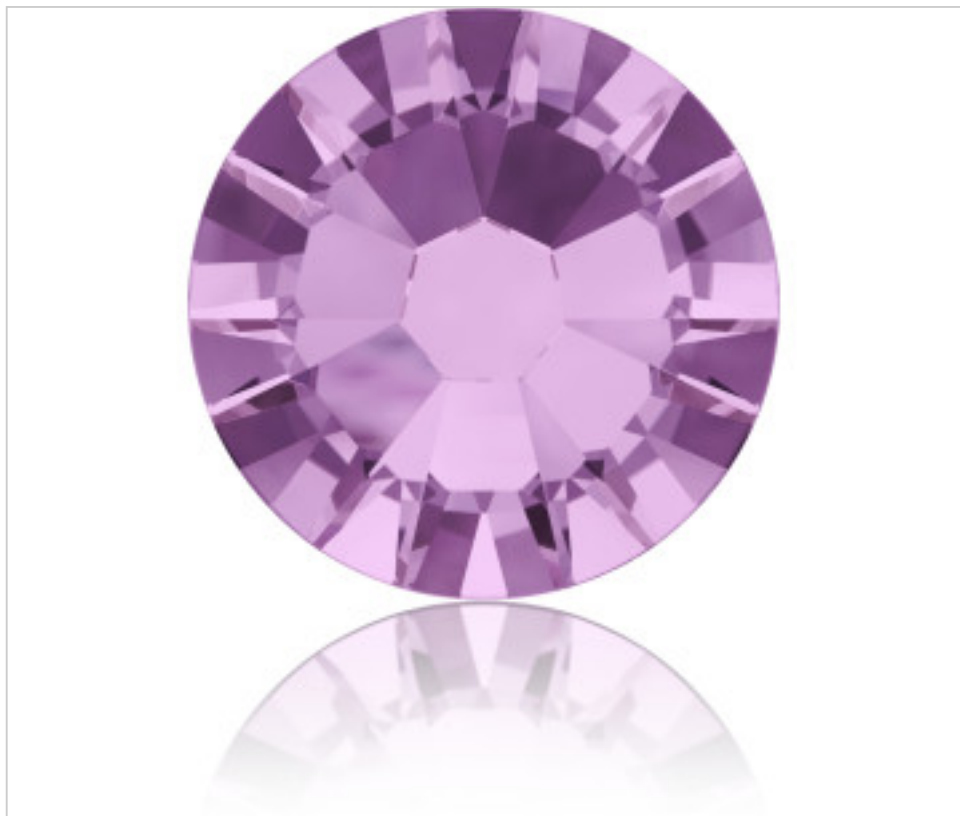

SWAROVSKI CRYSTAL > Swarovski Fashion > Flat Backs Hotfix
2058 Flat Back

PN2058.S10.212 - 1108133

2058 SS10 Light Amethys F(212)

05 de abril de 2025, 19:47

PRECIOS

	Lote	Precio sin IVA
Pedido mínimo	1440	0,0373€

Continúa en la siguiente página >>

SWAROVSKI CRYSTAL > Swarovski Fashion > Flat Backs Hotfix
2058 Flat Back

PN2058.S10.212 - 1108133

2058 SS10 Light Amethys F(212)

OTRAS CARACTERÍSTICAS

Tamaño: SS10 (2.70-2.90 mm)

Color: Light Amethys

Foiled: Platinum Pro Foiling (F)

DOCUMENTOS

 [Aplicación mediante calor](#)

 [2058 SS10 Light Amethys F\(212\)](#)

 [2058 SS10 Light Amethys F\(212\)](#)