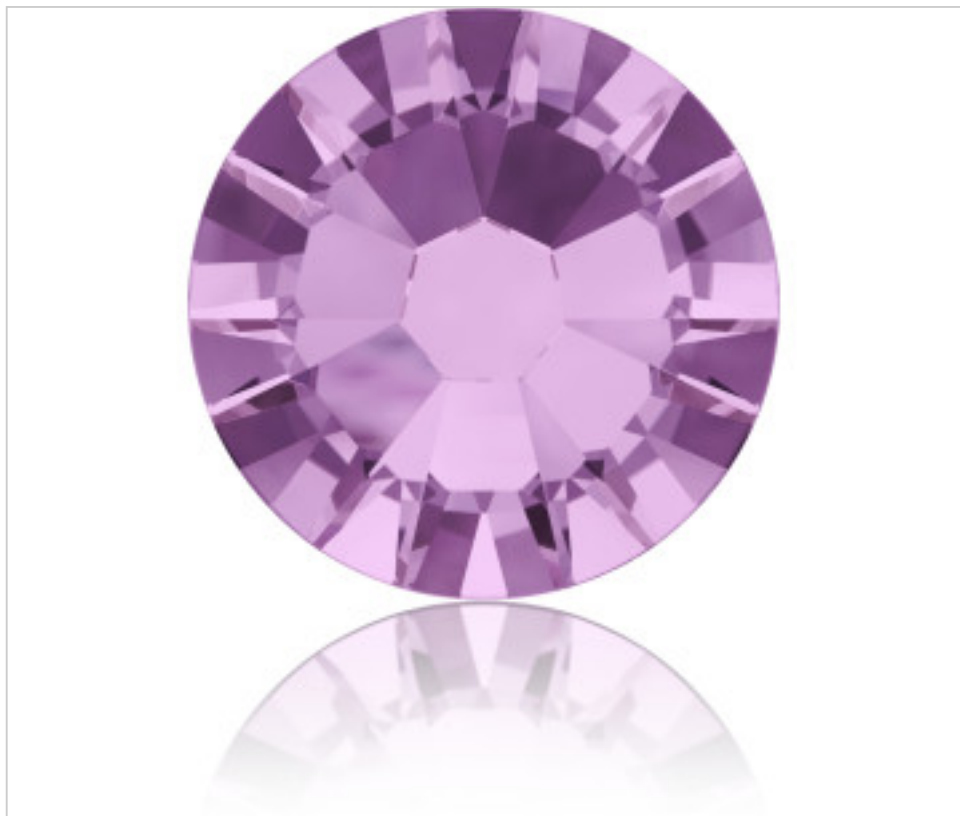

SWAROVSKI CRYSTAL > Swarovski Fashion > Flat Backs Hotfix
2058 Flat Back

PN2058.S10.212 - 1108133

2058 SS10 Light Amethys F(212)

23 de febrero de 2025, 05:42

PRECIOS

	Lote	Precio sin IVA
Pedido mínimo	1440	0,0373€

Continúa en la siguiente página >>

SWAROVSKI CRYSTAL > Swarovski Fashion > Flat Backs Hotfix
2058 Flat Back

PN2058.S10.212 - 1108133

2058 SS10 Light Amethys F(212)

OTRAS CARACTERÍSTICAS

Tamaño: SS10 (2.70-2.90 mm)

Color: Light Amethys

Foiled: Platinum Pro Foiling (F)

DOCUMENTOS

 [Aplicación mediante calor](#)

 [2058 SS10 Light Amethys F\(212\)](#)

 [2058 SS10 Light Amethys F\(212\)](#)