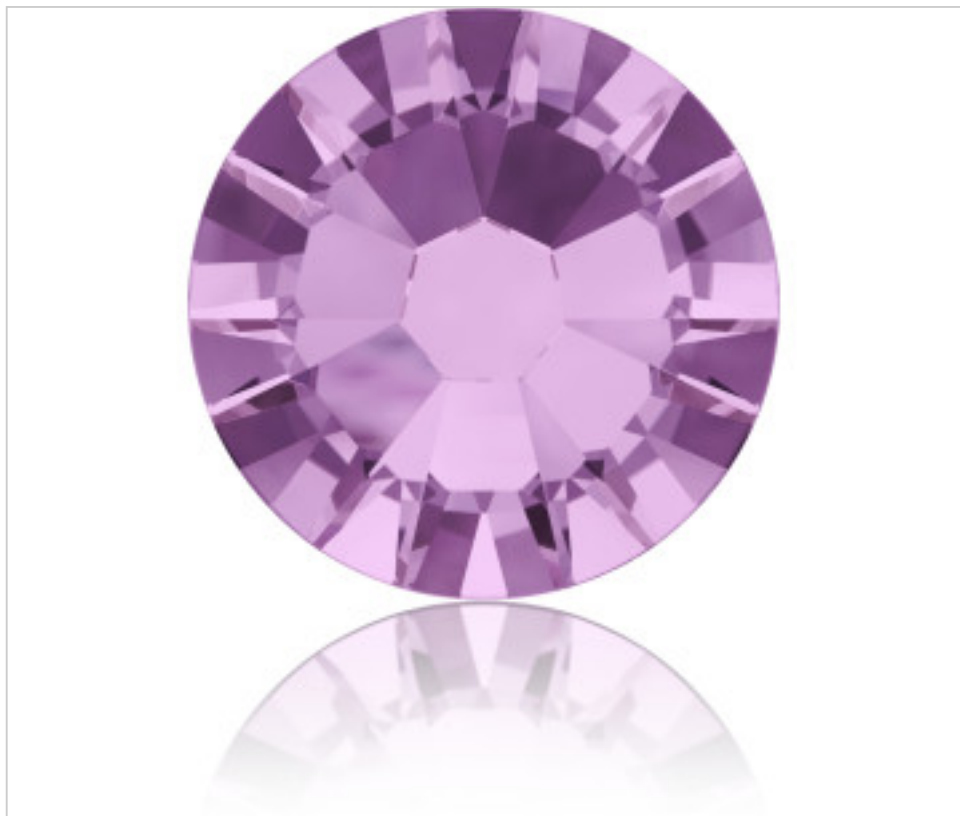

SWAROVSKI CRYSTAL > Swarovski Fashion > Flat Backs Hotfix
2058 Flat Back

PN2058.S10.212 - 1108133

2058 SS10 Light Amethys F(212)

22 de enero de 2025, 07:59

PRECIOS

	Lote	Precio sin IVA
Pedido mínimo	1440	0,0373€

Continúa en la siguiente página >>

SWAROVSKI CRYSTAL > Swarovski Fashion > Flat Backs Hotfix
2058 Flat Back

PN2058.S10.212 - 1108133

2058 SS10 Light Amethys F(212)

OTRAS CARACTERÍSTICAS

Tamaño: SS10 (2.70-2.90 mm)

Color: Light Amethys

Foiled: Platinum Pro Foiling (F)

DOCUMENTOS

 [Aplicación mediante calor](#)

 [2058 SS10 Light Amethys F\(212\)](#)

 [2058 SS10 Light Amethys F\(212\)](#)