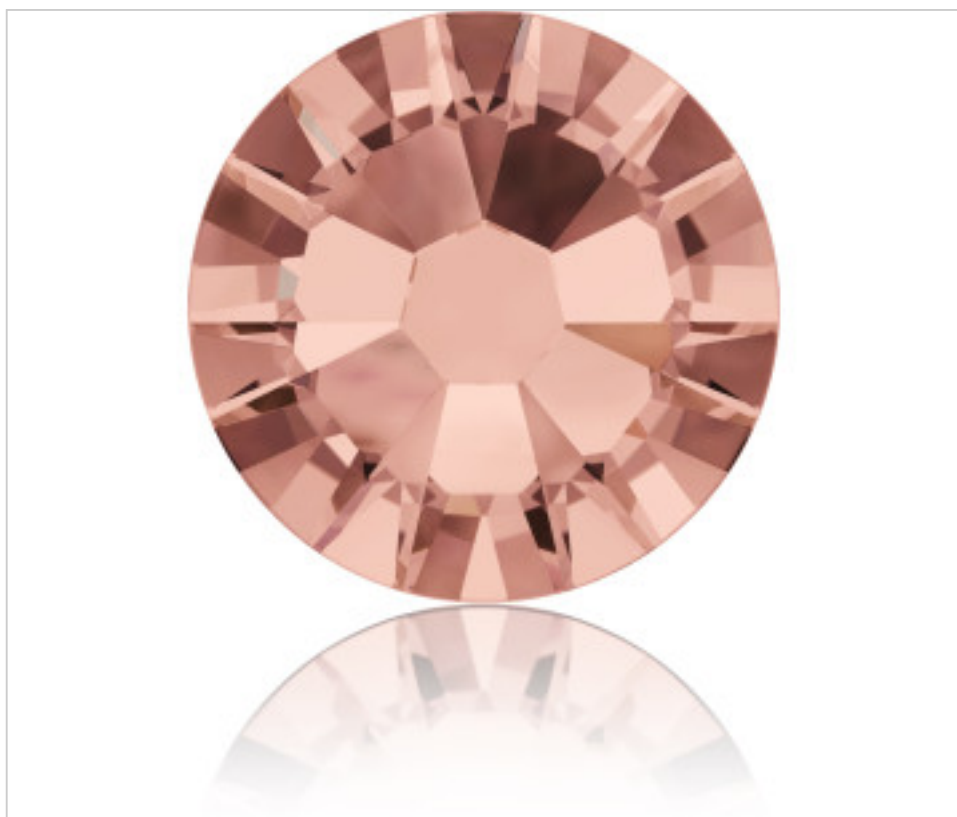

SWAROVSKI CRYSTAL > Swarovski Fashion > Flat Backs Hotfix
2058 Flat Back

PN2058.S05.257 - 5130772

2058 SS5 Blush Rose F(257)

21 de diciembre de 2024, 19:12

PRECIOS

	Lote	Precio sin IVA
Pedido mínimo	1440	0,0350€

Continúa en la siguiente página >>

SWAROVSKI CRYSTAL > Swarovski Fashion > Flat Backs Hotfix
2058 Flat Back

PN2058.S05.257 - 5130772

2058 SS5 Blush Rose F(257)

OTRAS CARACTERÍSTICAS

Tamaño: SS5 (1.70-1.90 mm)

Color: Blush Rose

Foiled: Platinum Pro Foiling (F)

DOCUMENTOS

[Aplicación mediante calor](#)

[2058 SS5 Blush Rose F\(257\)](#)