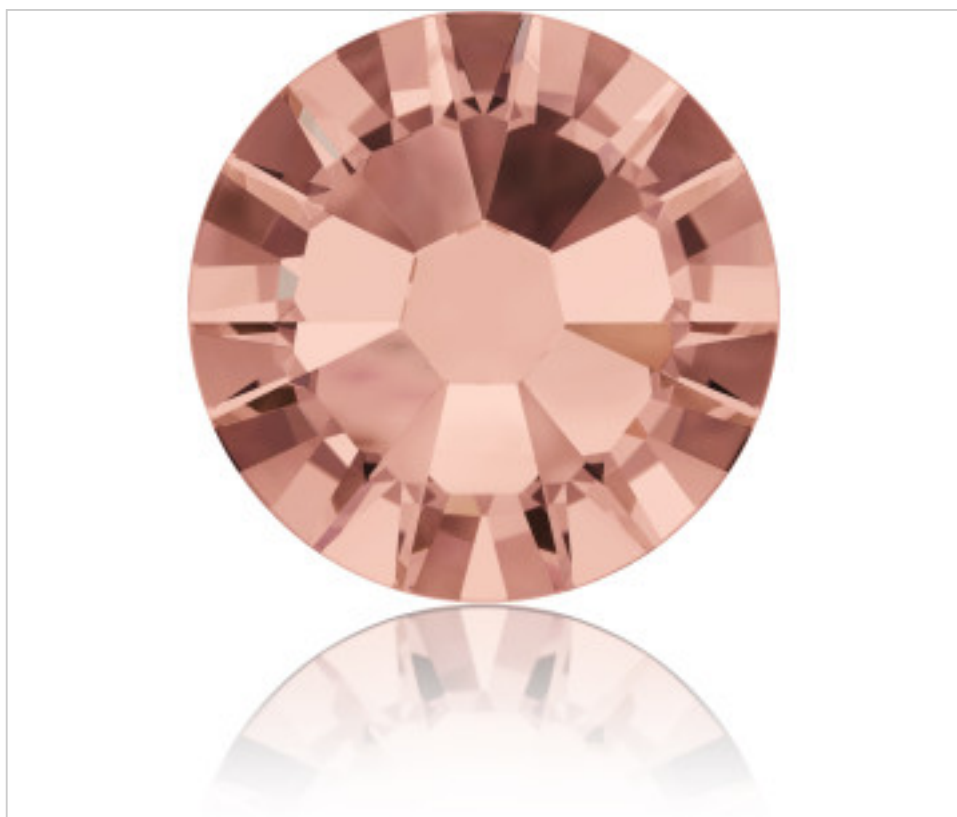

SWAROVSKI CRYSTAL > Swarovski Fashion > Flat Backs Hotfix
2058 Flat Back

PN2058.S05.257 - 5130772

2058 SS5 Blush Rose F(257)

03 de julio de 2024, 03:32

PRECIOS

	Lote	Precio sin IVA
Pedido mínimo	1440	0,0350€

Continúa en la siguiente página >>

SWAROVSKI CRYSTAL > Swarovski Fashion > Flat Backs Hotfix
2058 Flat Back

PN2058.S05.257 - 5130772

2058 SS5 Blush Rose F(257)

OTRAS CARACTERÍSTICAS

Tamaño: SS5 (1.70-1.90 mm)

Color: Blush Rose

Foiled: Platinum Pro Foiling (F)

DOCUMENTOS

 [Aplicación mediante calor](#)
[2058 SS5 Blush Rose F\(257\)](#)