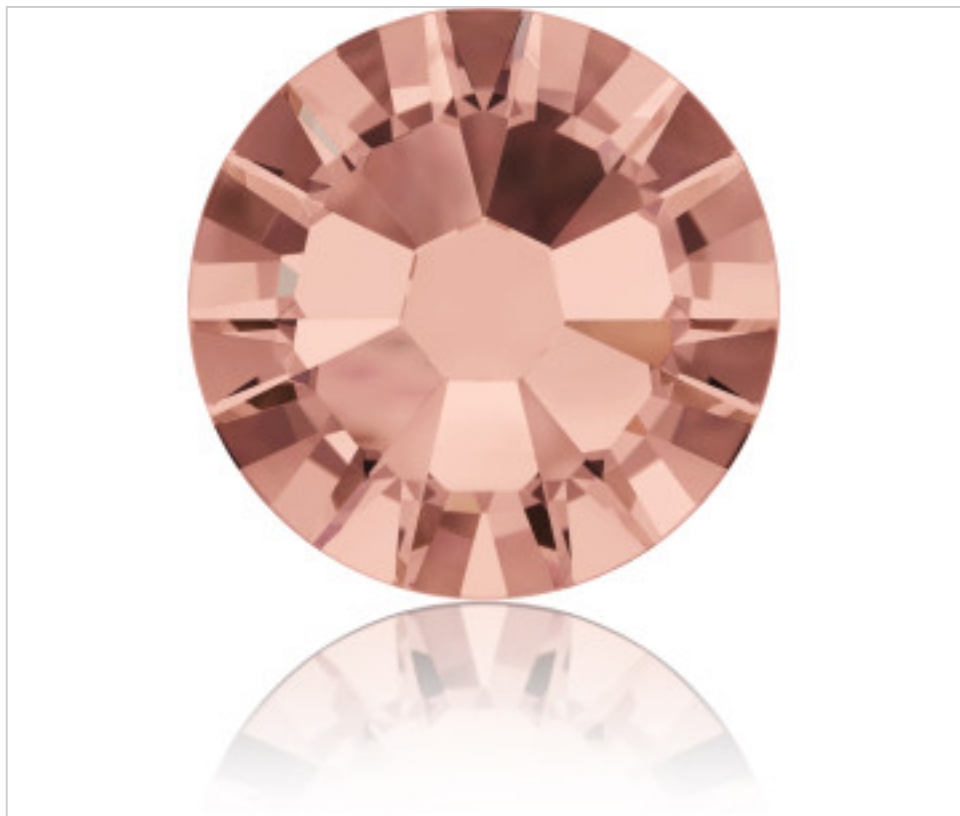

SWAROVSKI CRYSTAL > Swarovski Fashion > Flat Backs Hotfix  
2058 Flat Back

PN2058.S05.257 - 5130772

2058 SS5 Blush Rose F(257)

22 de febrero de 2025, 09:07

## PRECIOS

	Lote	Precio sin IVA
Pedido mínimo	1440	0,0356€

Continúa en la siguiente página >>

SWAROVSKI CRYSTAL > Swarovski Fashion > Flat Backs Hotfix  
2058 Flat Back

PN2058.S05.257 - 5130772

2058 SS5 Blush Rose F(257)

## OTRAS CARACTERÍSTICAS

---

Tamaño: SS5 (1.70-1.90 mm)

Color: Blush Rose

Foiled: Platinum Pro Foiling (F)

## DOCUMENTOS

---

[Aplicación mediante calor](#)

[2058 SS5 Blush Rose F\(257\)](#)