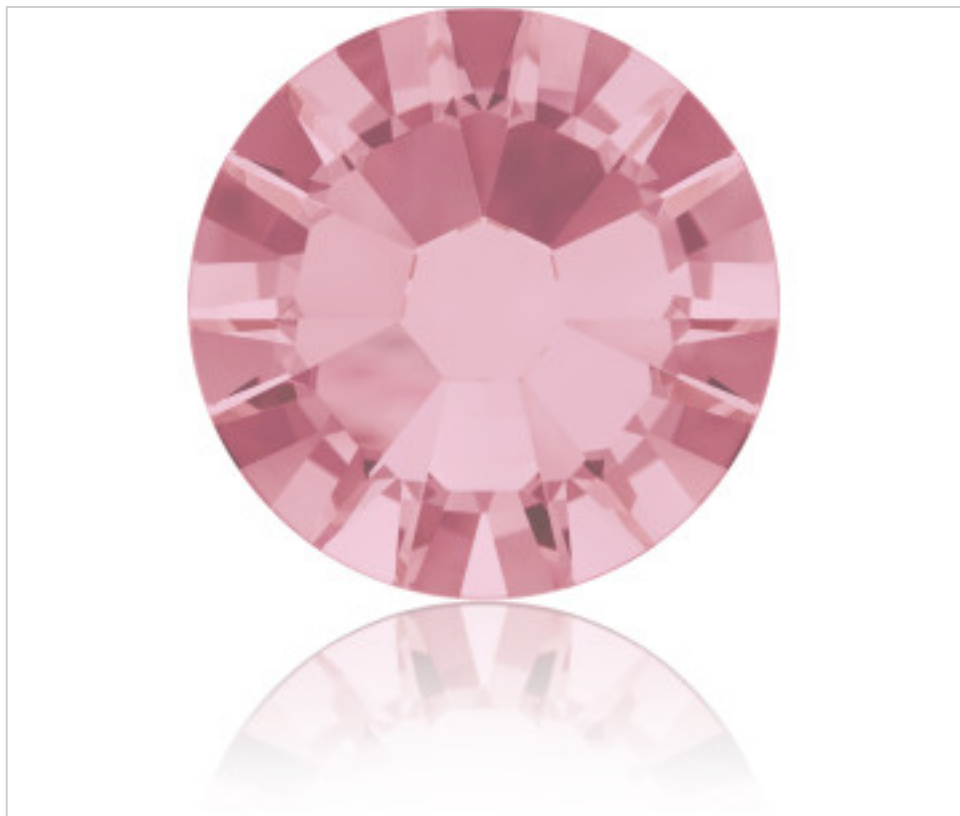

SWAROVSKI CRYSTAL > Swarovski Fashion > Flat Backs Hotfix
2058 Flat Back

PN2058.S05.223 - 1108519

2058 SS5 Light Rose F(223)

03 de julio de 2024, 03:22

PRECIOS

	Lote	Precio sin IVA
Pedido mínimo	1440	0,0348€

Continúa en la siguiente página >>

SWAROVSKI CRYSTAL > Swarovski Fashion > Flat Backs Hotfix
2058 Flat Back

PN2058.S05.223 - 1108519

2058 SS5 Light Rose F(223)

ESPECIFICACIONES TÉCNICAS

Peso: 1 Gramos

Embalaje: Caja 1440 Uds.

OTRAS CARACTERÍSTICAS

Tamaño: SS5 (1.70-1.90 mm)

Color: Light Rose

Foiled: Platinum Pro Foiling (F)

DOCUMENTOS

 [Aplicación mediante calor](#)

 [2058 SS5 Light Rose F\(223\)](#)