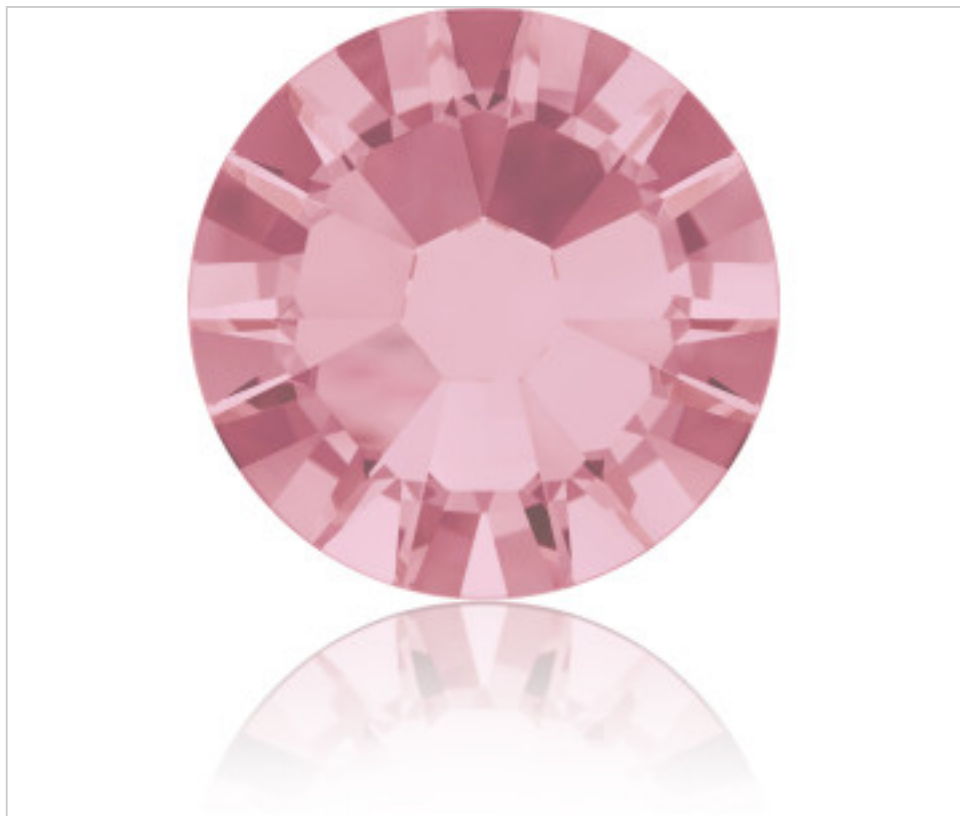

SWAROVSKI CRYSTAL > Swarovski Fashion > Flat Backs Hotfix  
2058 Flat Back

PN2058.S05.223 - 1108519

2058 SS5 Light Rose F(223)

14 de marzo de 2025, 08:31

## PRECIOS

	Lote	Precio sin IVA
Pedido mínimo	1440	0,0355€

Continúa en la siguiente página >>

SWAROVSKI CRYSTAL > Swarovski Fashion > Flat Backs Hotfix  
2058 Flat Back

PN2058.S05.223 - 1108519

2058 SS5 Light Rose F(223)

## OTRAS CARACTERÍSTICAS

---

Tamaño: SS5 (1.70-1.90 mm)

Color: Light Rose

Foiled: Platinum Pro Foiling (F)