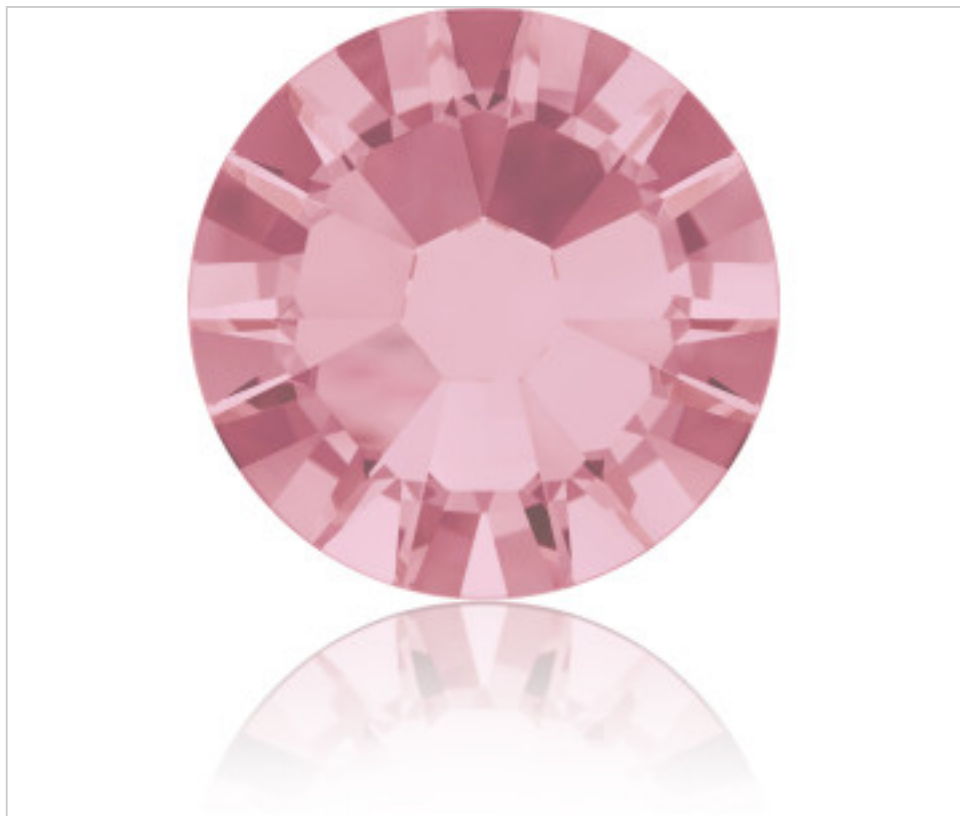

SWAROVSKI CRYSTAL > Swarovski Fashion > Flat Backs Hotfix
2058 Flat Back

PN2058.S05.223 - 1108519

2058 SS5 Light Rose F(223)

01 de febrero de 2025, 18:08

PRECIOS

	Lote	Precio sin IVA
Pedido mínimo	1440	0,0355€

Continúa en la siguiente página >>

SWAROVSKI CRYSTAL > Swarovski Fashion > Flat Backs Hotfix
2058 Flat Back

PN2058.S05.223 - 1108519

2058 SS5 Light Rose F(223)

ESPECIFICACIONES TÉCNICAS

Peso: 1 Gramos

Embalaje: Caja 1440 Uds.

OTRAS CARACTERÍSTICAS

Tamaño: SS5 (1.70-1.90 mm)

Color: Light Rose

Foiled: Platinum Pro Foiling (F)

DOCUMENTOS

 [Aplicación mediante calor](#)

 [2058 SS5 Light Rose F\(223\)](#)