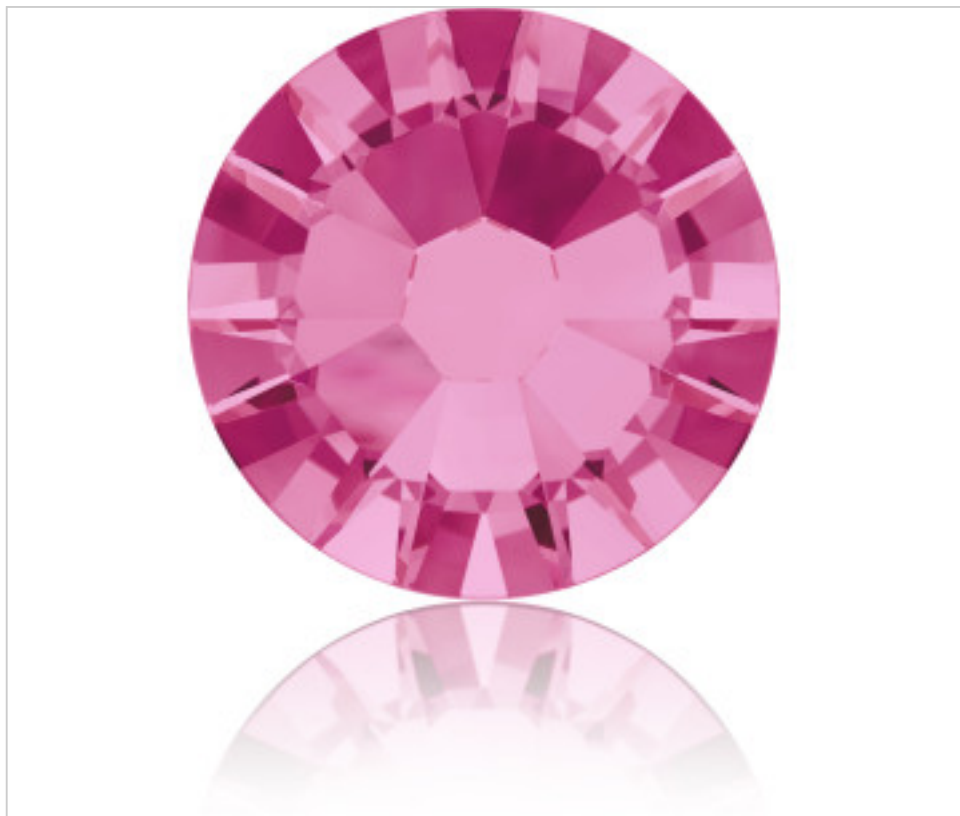

SWAROVSKI CRYSTAL > Swarovski Fashion > Flat Backs Hotfix
2058 Flat Back

PN2058.S05.209 - 1108535

2058 SS5 Rose F(209)

01 de febrero de 2025, 18:16

PRECIOS

	Lote	Precio sin IVA
Pedido mínimo	1440	0,0355€

Continúa en la siguiente página >>

SWAROVSKI CRYSTAL > Swarovski Fashion > Flat Backs Hotfix
2058 Flat Back

PN2058.S05.209 - 1108535

2058 SS5 Rose F(209)

ESPECIFICACIONES TÉCNICAS

Embalaje: Caja 1440 Uds.

OTRAS CARACTERÍSTICAS

Tamaño: SS5 (1.70-1.90 mm)

Color: Rose

Foiled: Platinum Pro Foiling (F)

DOCUMENTOS

 [Aplicación mediante calor](#)

 [2058 SS5 Rose F\(209\)](#)