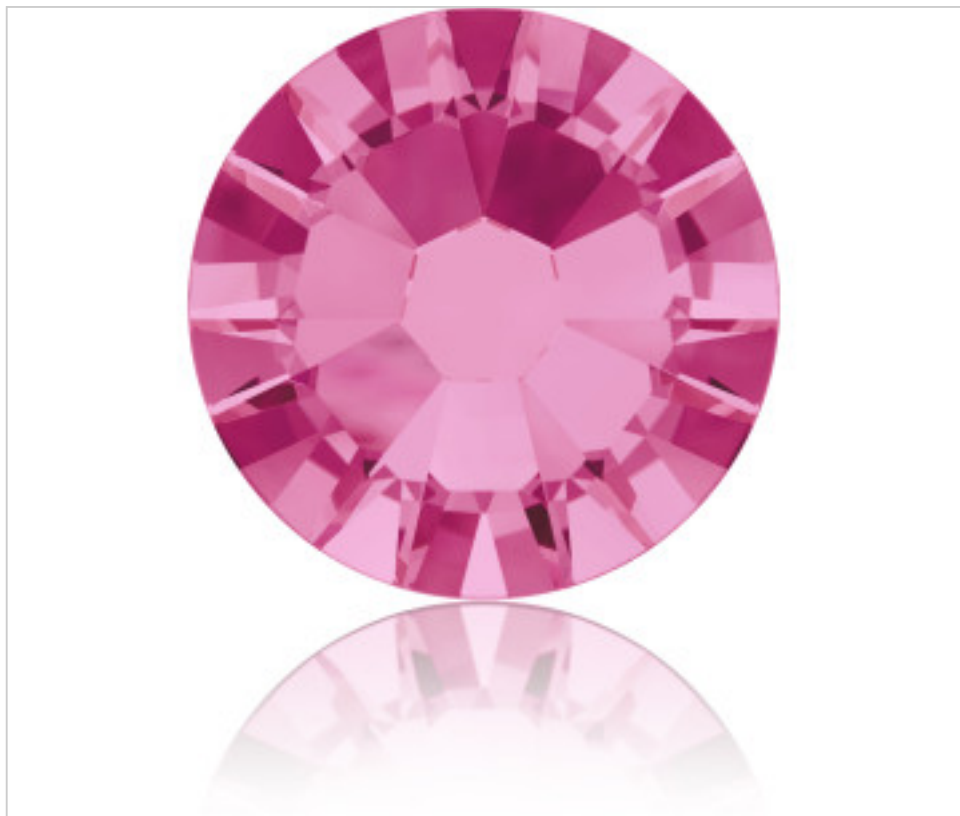

SWAROVSKI CRYSTAL > Swarovski Fashion > Flat Backs Hotfix
2058 Flat Back

PN2058.S05.209 - 1108535

2058 SS5 Rose F(209)

14 de marzo de 2025, 08:13

PRECIOS

	Lote	Precio sin IVA
Pedido mínimo	1440	0,0355€

Continúa en la siguiente página >>

SWAROVSKI CRYSTAL > Swarovski Fashion > Flat Backs Hotfix
2058 Flat Back

PN2058.S05.209 - 1108535

2058 SS5 Rose F(209)

ESPECIFICACIONES TÉCNICAS

Embalaje: Caja 1440 Uds.

OTRAS CARACTERÍSTICAS

Tamaño: SS5 (1.70-1.90 mm)

Color: Rose

Foiled: Platinum Pro Foiling (F)

DOCUMENTOS

 [Aplicación mediante calor](#)

 [2058 SS5 Rose F\(209\)](#)