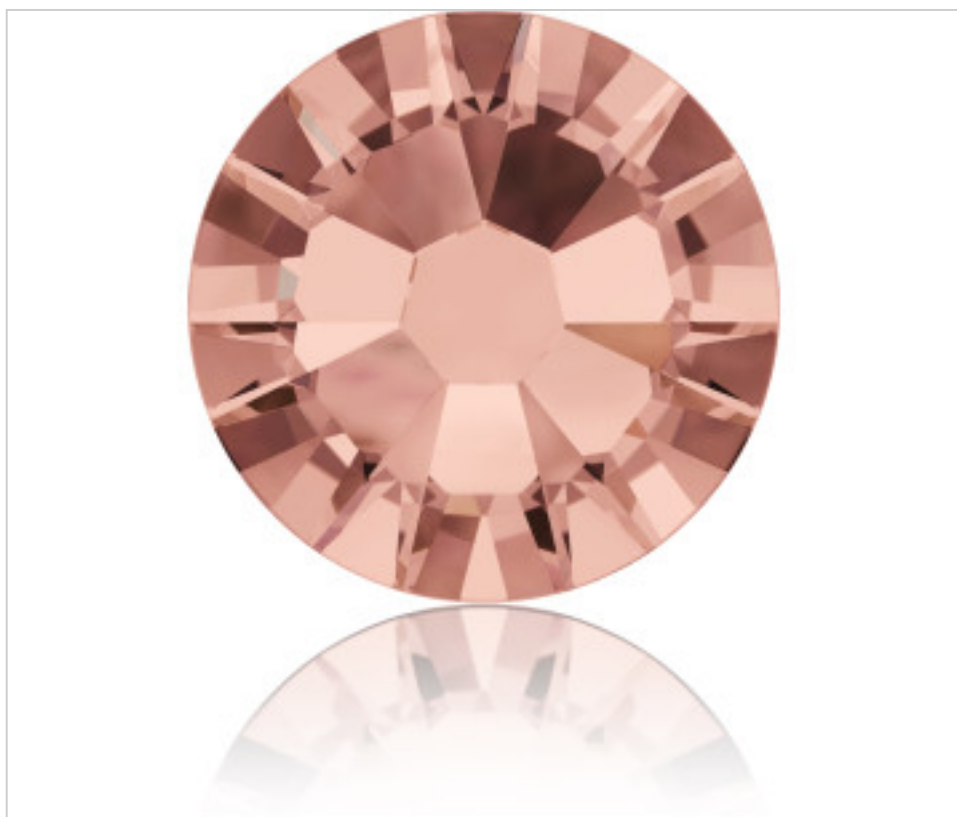

SWAROVSKI CRYSTAL > Swarovski Fashion > Flat Backs Hotfix
2058 Flat Back

PN2058.S07.257 - 5130773

2058 SS7 Blush Rose F(257)

03 de julio de 2024, 03:19

PRECIOS

	Lote	Precio sin IVA
Pedido mínimo	1440	0,0359€

Continúa en la siguiente página >>

SWAROVSKI CRYSTAL > Swarovski Fashion > Flat Backs Hotfix
2058 Flat Back

PN2058.S07.257 - 5130773

2058 SS7 Blush Rose F(257)

OTRAS CARACTERÍSTICAS

Tamaño: SS7 (2.10-2.30 mm)

Color: Blush Rose

Foiled: Platinum Pro Foiling (F)

DOCUMENTOS

[Aplicación mediante calor](#)

[2058 SS7 Blush Rose F\(257\)](#)