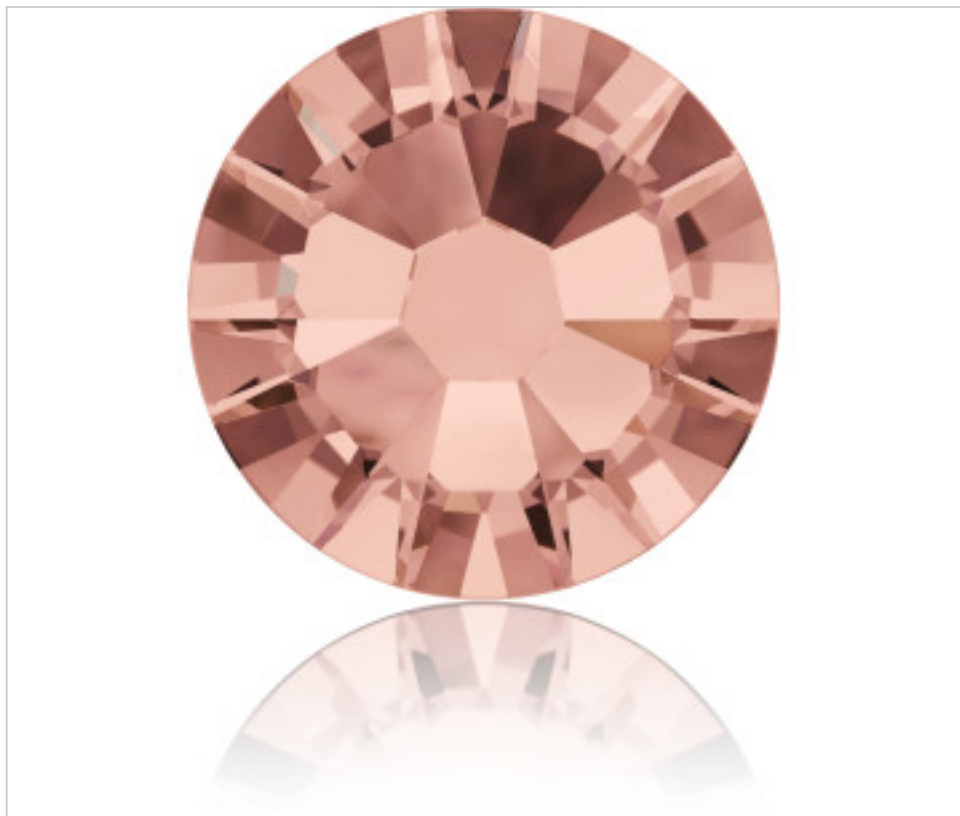

SWAROVSKI CRYSTAL > Swarovski Fashion > Flat Backs Hotfix  
2058 Flat Back

PN2058.S07.257 - 5130773

2058 SS7 Blush Rose F(257)

21 de noviembre de 2024, 10:30

## PRECIOS

	Lote	Precio sin IVA
Pedido mínimo	1440	0,0359€

Continúa en la siguiente página >>

SWAROVSKI CRYSTAL > Swarovski Fashion > Flat Backs Hotfix  
2058 Flat Back

PN2058.S07.257 - 5130773

2058 SS7 Blush Rose F(257)

## OTRAS CARACTERÍSTICAS

---

Tamaño: SS7 (2.10-2.30 mm)

Color: Blush Rose

Foiled: Platinum Pro Foiling (F)

## DOCUMENTOS

---

[Aplicación mediante calor](#)

[2058 SS7 Blush Rose F\(257\)](#)