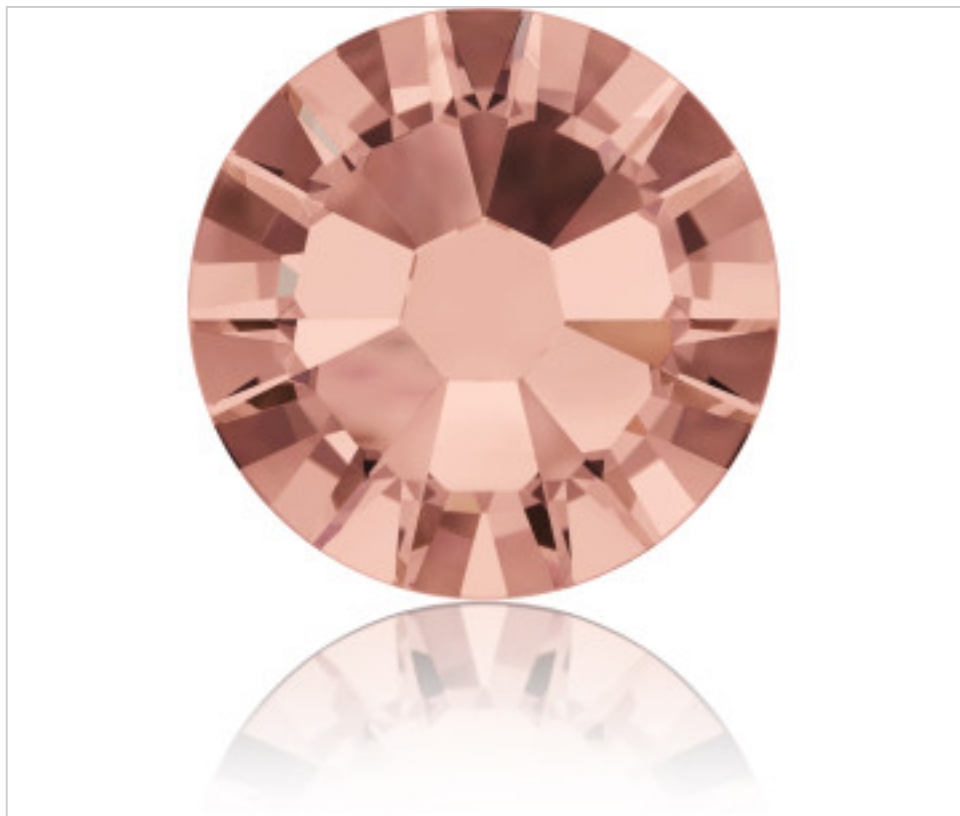

SWAROVSKI CRYSTAL > Swarovski Fashion > Flat Backs Hotfix
2058 Flat Back

PN2058.S07.257 - 5130773

2058 SS7 Blush Rose F(257)

01 de febrero de 2025, 18:16

PRECIOS

	Lote	Precio sin IVA
Pedido mínimo	1440	0,0365€

Continúa en la siguiente página >>

SWAROVSKI CRYSTAL > Swarovski Fashion > Flat Backs Hotfix
2058 Flat Back

PN2058.S07.257 - 5130773

2058 SS7 Blush Rose F(257)

OTRAS CARACTERÍSTICAS

Tamaño: SS7 (2.10-2.30 mm)

Color: Blush Rose

Foiled: Platinum Pro Foiling (F)

DOCUMENTOS

 [Aplicación mediante calor](#)
[2058 SS7 Blush Rose F\(257\)](#)