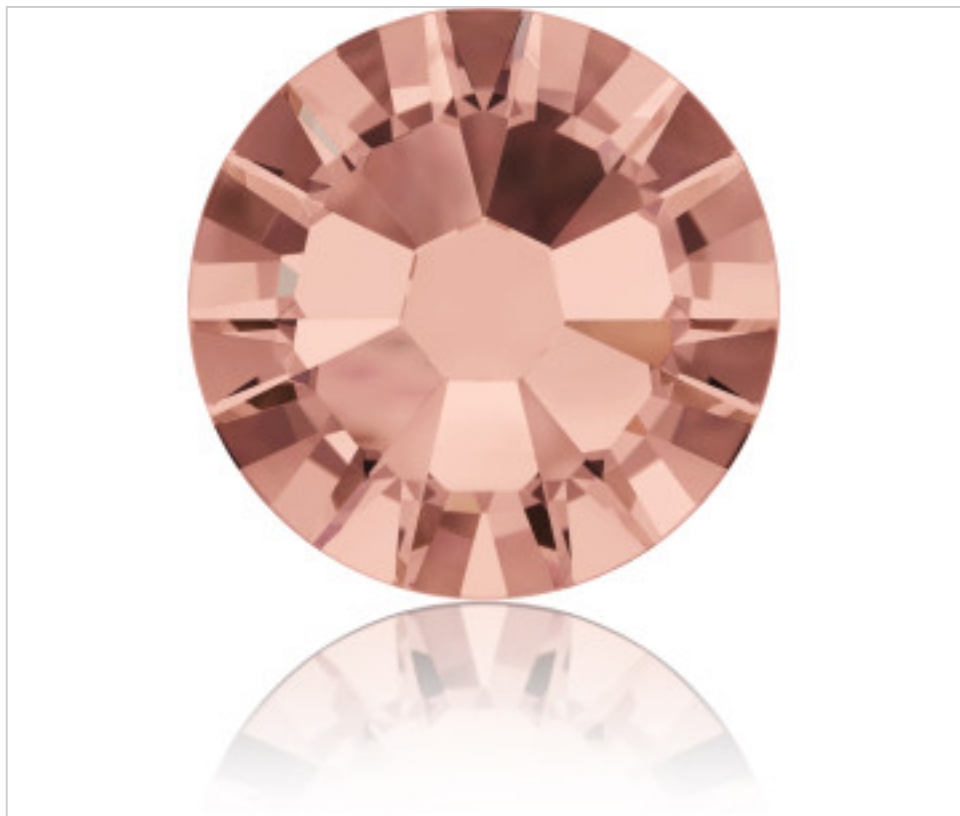

SWAROVSKI CRYSTAL > Swarovski Fashion > Flat Backs Hotfix  
2058 Flat Back

PN2058.S07.257 - 5130773

2058 SS7 Blush Rose F(257)

21 de diciembre de 2024, 18:55

## PRECIOS

	Lote	Precio sin IVA
Pedido mínimo	1440	0,0359€

Continúa en la siguiente página >>

SWAROVSKI CRYSTAL > Swarovski Fashion > Flat Backs Hotfix  
2058 Flat Back

PN2058.S07.257 - 5130773

2058 SS7 Blush Rose F(257)

## OTRAS CARACTERÍSTICAS

---

Tamaño: SS7 (2.10-2.30 mm)

Color: Blush Rose

Foiled: Platinum Pro Foiling (F)

## DOCUMENTOS

---

[Aplicación mediante calor](#)

[2058 SS7 Blush Rose F\(257\)](#)