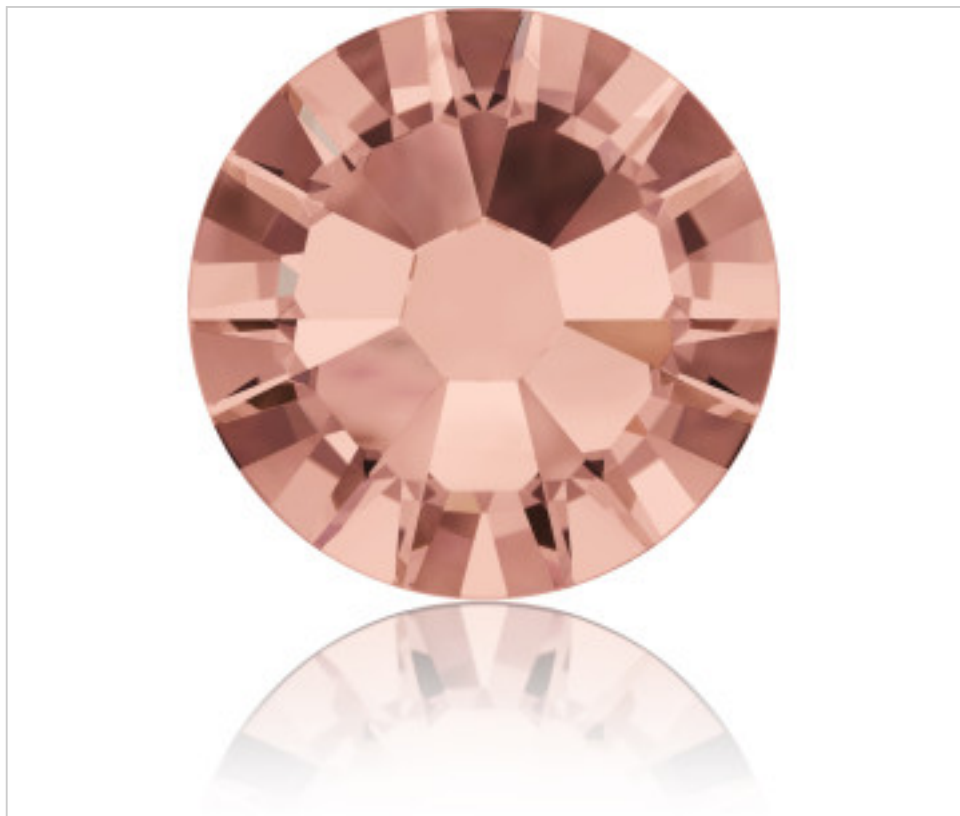

SWAROVSKI CRYSTAL > Swarovski Fashion > Flat Backs Hotfix  
2058 Flat Back

PN2058.S09.257 - 5130774

2058 SS9 Blush Rose F(257)

22 de enero de 2025, 08:04

## PRECIOS

	Lote	Precio sin IVA
Pedido mínimo	1440	0,0371€

Continúa en la siguiente página >>

SWAROVSKI CRYSTAL > Swarovski Fashion > Flat Backs Hotfix  
2058 Flat Back

PN2058.S09.257 - 5130774

2058 SS9 Blush Rose F(257)

## OTRAS CARACTERÍSTICAS

---

Tamaño: SS9 (2.50-2.70 mm)

Color: Blush Rose

Foiled: Platinum Pro Foiling (F)

## DOCUMENTOS

---

 [Aplicación mediante calor](#)  
[2058 SS9 Blush Rose F\(257\)](#)