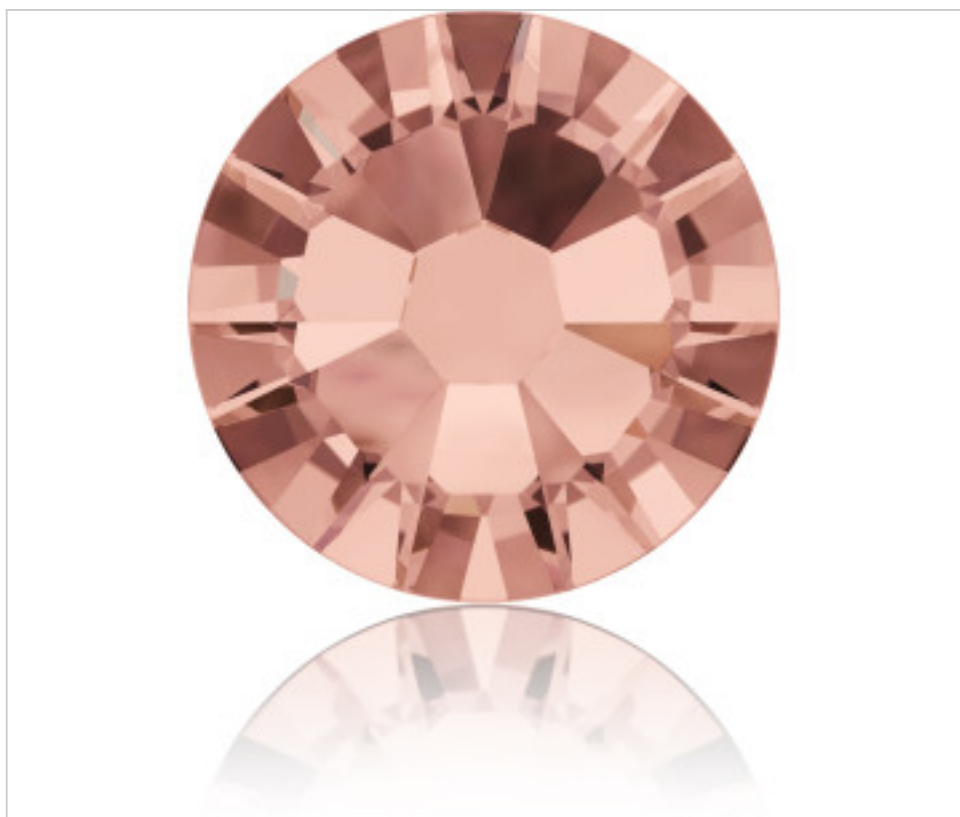

SWAROVSKI CRYSTAL > Swarovski Fashion > Flat Backs Hotfix
2058 Flat Back

PN2058.S09.257 - 5130774

2058 SS9 Blush Rose F(257)

03 de diciembre de 2024, 18:28

PRECIOS

	Lote	Precio sin IVA
Pedido mínimo	1440	0,0364€

Continúa en la siguiente página >>

SWAROVSKI CRYSTAL > Swarovski Fashion > Flat Backs Hotfix
2058 Flat Back

PN2058.S09.257 - 5130774

2058 SS9 Blush Rose F(257)

OTRAS CARACTERÍSTICAS

Tamaño: SS9 (2.50-2.70 mm)

Color: Blush Rose

Foiled: Platinum Pro Foiling (F)

DOCUMENTOS

[Aplicación mediante calor](#)

[2058 SS9 Blush Rose F\(257\)](#)