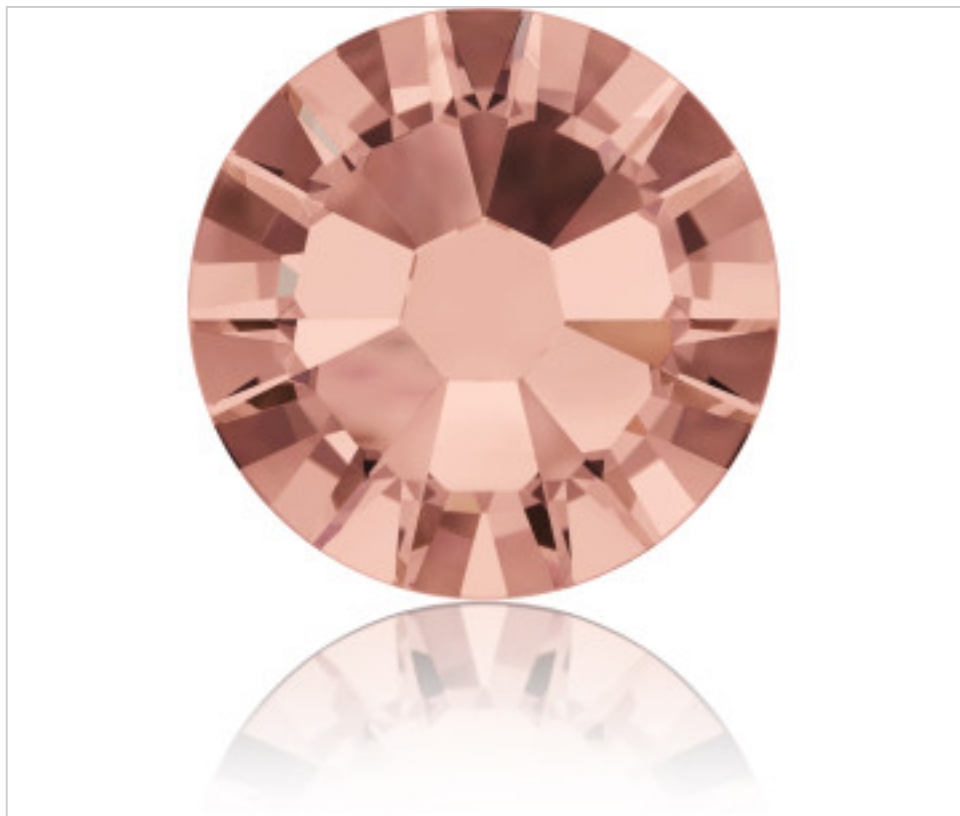

SWAROVSKI CRYSTAL > Swarovski Fashion > Flat Backs Hotfix
2058 Flat Back

PN2058.S09.257 - 5130774

2058 SS9 Blush Rose F(257)

05 de abril de 2025, 20:14

PRECIOS

	Lote	Precio sin IVA
Pedido mínimo	1440	0,0371€

Continúa en la siguiente página >>

SWAROVSKI CRYSTAL > Swarovski Fashion > Flat Backs Hotfix
2058 Flat Back

PN2058.S09.257 - 5130774

2058 SS9 Blush Rose F(257)

OTRAS CARACTERÍSTICAS

Tamaño: SS9 (2.50-2.70 mm)

Color: Blush Rose

Foiled: Platinum Pro Foiling (F)

DOCUMENTOS

 [Aplicación mediante calor](#)
[2058 SS9 Blush Rose F\(257\)](#)