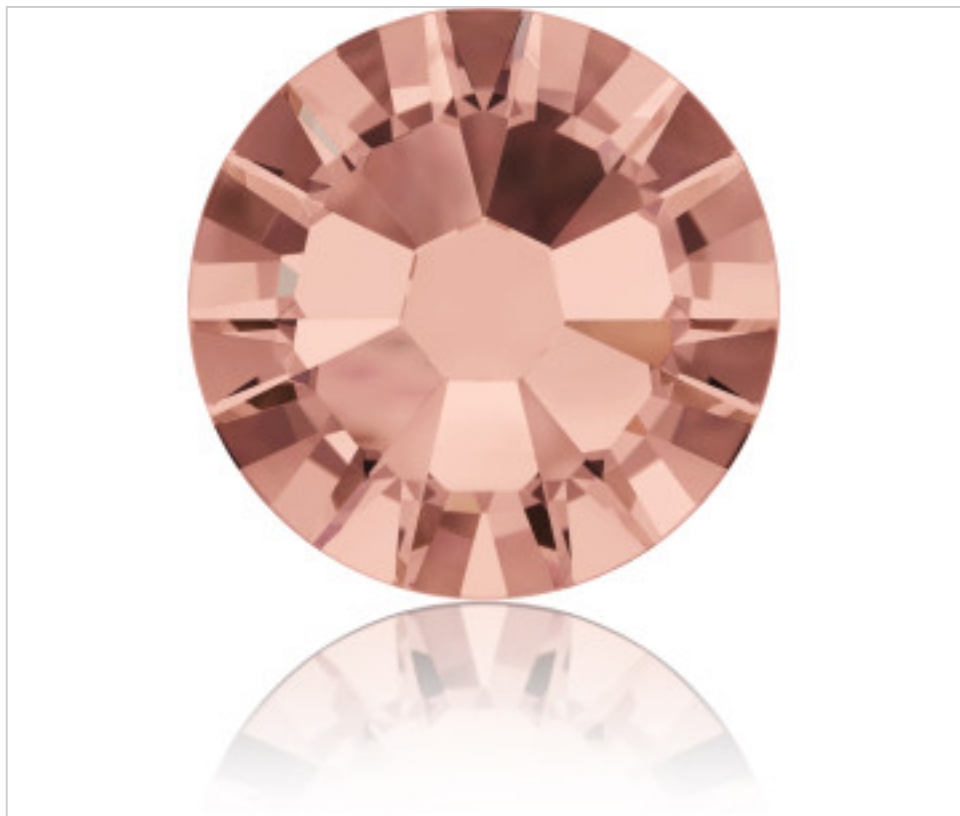

SWAROVSKI CRYSTAL > Swarovski Fashion > Flat Backs Hotfix
2058 Flat Back

PN2058.S09.257 - 5130774

2058 SS9 Blush Rose F(257)

23 de febrero de 2025, 05:45

PRECIOS

	Lote	Precio sin IVA
Pedido mínimo	1440	0,0371€

Continúa en la siguiente página >>

SWAROVSKI CRYSTAL > Swarovski Fashion > Flat Backs Hotfix
2058 Flat Back

PN2058.S09.257 - 5130774

2058 SS9 Blush Rose F(257)

OTRAS CARACTERÍSTICAS

Tamaño: SS9 (2.50-2.70 mm)

Color: Blush Rose

Foiled: Platinum Pro Foiling (F)

DOCUMENTOS

 [Aplicación mediante calor](#)
[2058 SS9 Blush Rose F\(257\)](#)