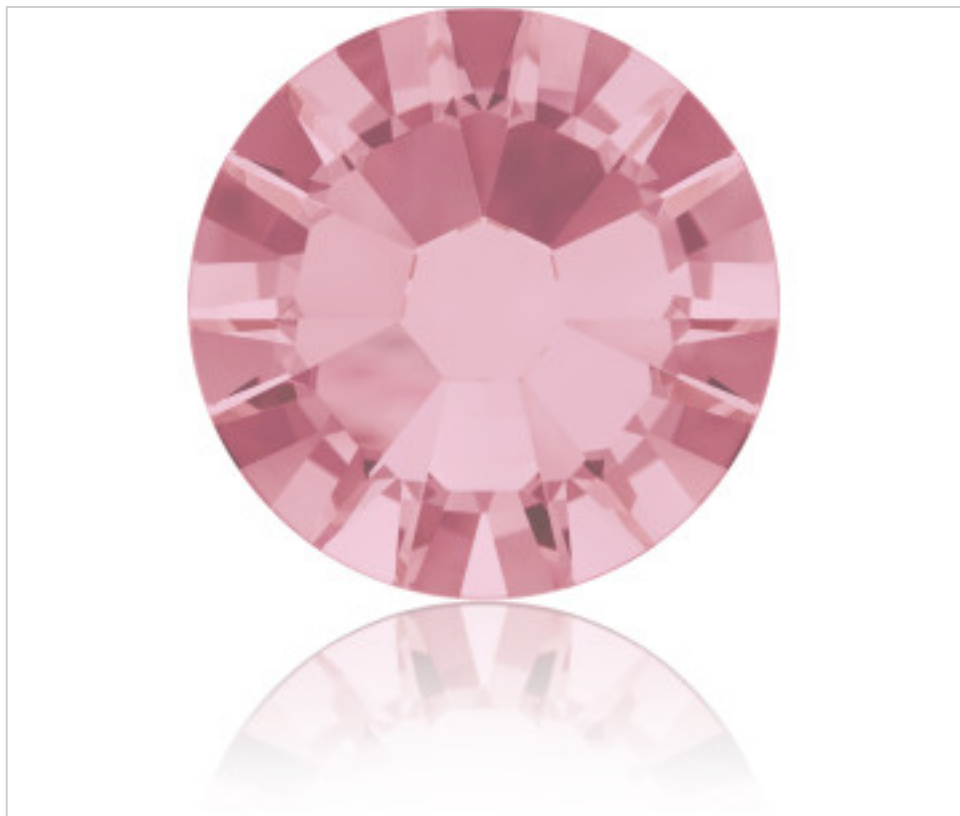

SWAROVSKI CRYSTAL > Swarovski Fashion > Flat Backs Hotfix
2058 Flat Back

PN2058.S09.223 - 1108855

2058 SS9 Light Rose F(223)

23 de febrero de 2025, 06:09

PRECIOS

	Lote	Precio sin IVA
Pedido mínimo	1440	0,0372€

Continúa en la siguiente página >>

SWAROVSKI CRYSTAL > Swarovski Fashion > Flat Backs Hotfix
2058 Flat Back

PN2058.S09.223 - 1108855

2058 SS9 Light Rose F(223)

ESPECIFICACIONES TÉCNICAS

Peso: 1 Gramos

Embalaje: Caja 1440 Uds.

OTRAS CARACTERÍSTICAS

Tamaño: SS9 (2.50-2.70 mm)

Color: Light Rose

Foiled: Platinum Pro Foiling (F)

DOCUMENTOS

 [Aplicación mediante calor](#)

 [2058 SS9 Light Rose F\(223\)](#)