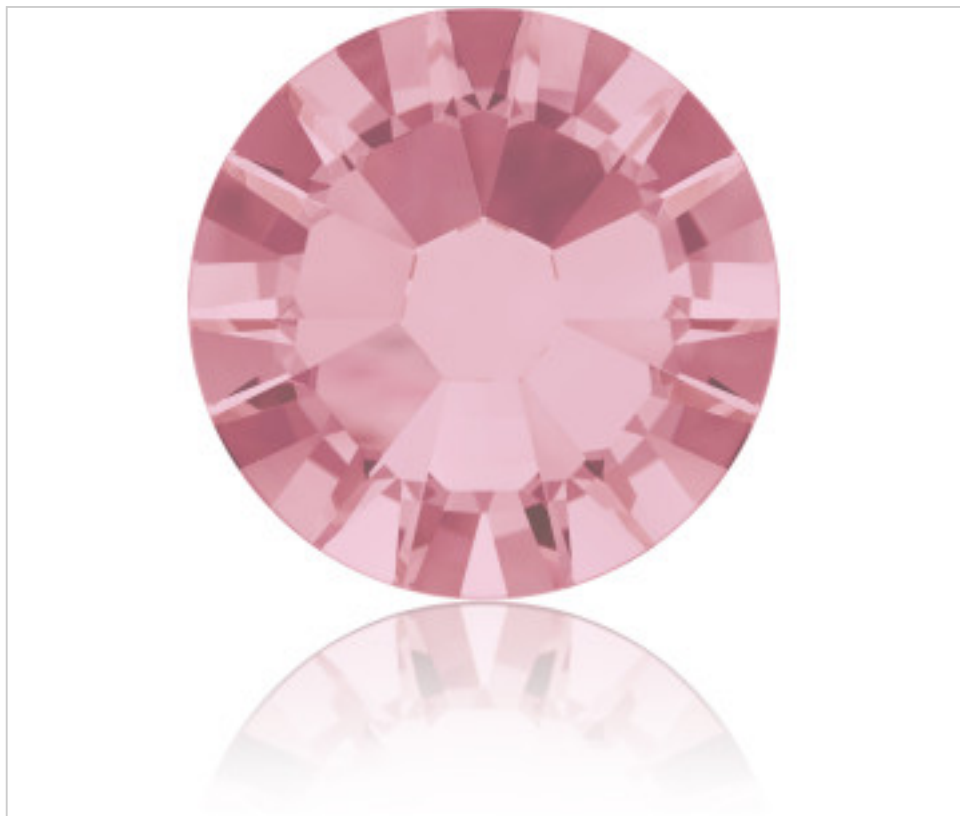

SWAROVSKI CRYSTAL > Swarovski Fashion > Flat Backs Hotfix
2058 Flat Back

PN2058.S09.223 - 1108855

2058 SS9 Light Rose F(223)

21 de noviembre de 2024, 12:34

PRECIOS

	Lote	Precio sin IVA
Pedido mínimo	1440	0,0365€

Continúa en la siguiente página >>

SWAROVSKI CRYSTAL > Swarovski Fashion > Flat Backs Hotfix
2058 Flat Back

PN2058.S09.223 - 1108855

2058 SS9 Light Rose F(223)

ESPECIFICACIONES TÉCNICAS

Peso: 1 Gramos

Embalaje: Caja 1440 Uds.

OTRAS CARACTERÍSTICAS

Tamaño: SS9 (2.50-2.70 mm)

Color: Light Rose

Foiled: Platinum Pro Foiling (F)

DOCUMENTOS

 [Aplicación mediante calor](#)

 [2058 SS9 Light Rose F\(223\)](#)