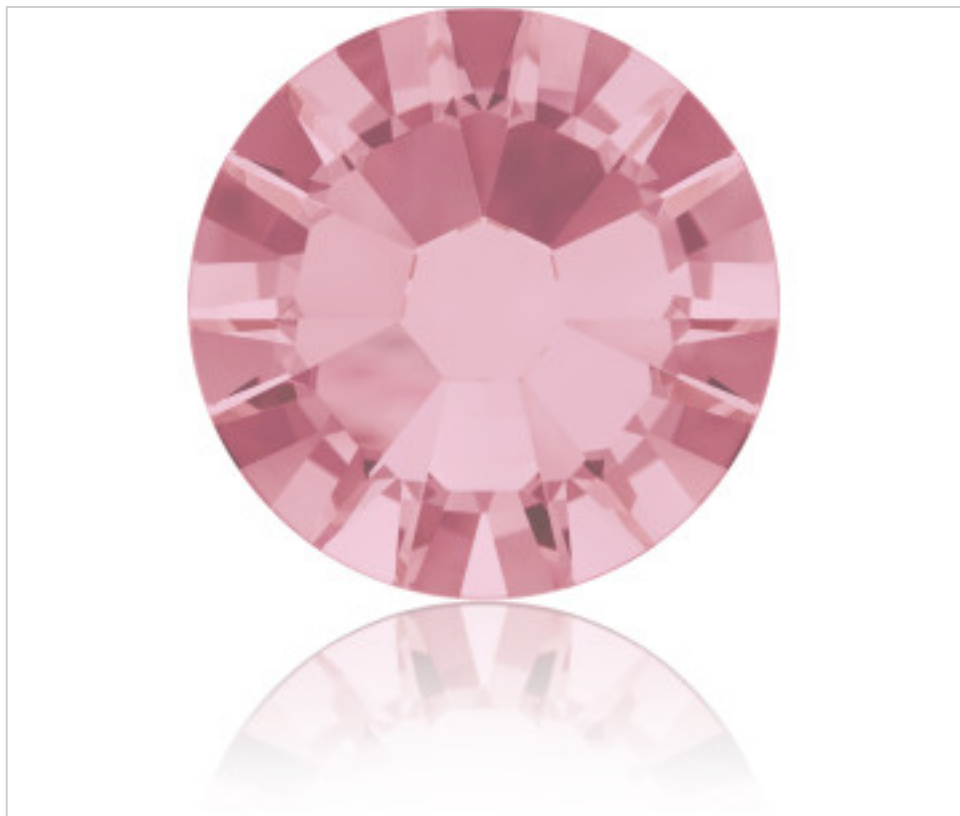

SWAROVSKI CRYSTAL > Swarovski Fashion > Flat Backs Hotfix
2058 Flat Back

PN2058.S09.223 - 1108855

2058 SS9 Light Rose F(223)

05 de abril de 2025, 20:07

PRECIOS

	Lote	Precio sin IVA
Pedido mínimo	1440	0,0372€

Continúa en la siguiente página >>

SWAROVSKI CRYSTAL > Swarovski Fashion > Flat Backs Hotfix
2058 Flat Back

PN2058.S09.223 - 1108855

2058 SS9 Light Rose F(223)

ESPECIFICACIONES TÉCNICAS

Peso: 1 Gramos

Embalaje: Caja 1440 Uds.

OTRAS CARACTERÍSTICAS

Tamaño: SS9 (2.50-2.70 mm)

Color: Light Rose

Foiled: Platinum Pro Foiling (F)

DOCUMENTOS

 [Aplicación mediante calor](#)

 [2058 SS9 Light Rose F\(223\)](#)