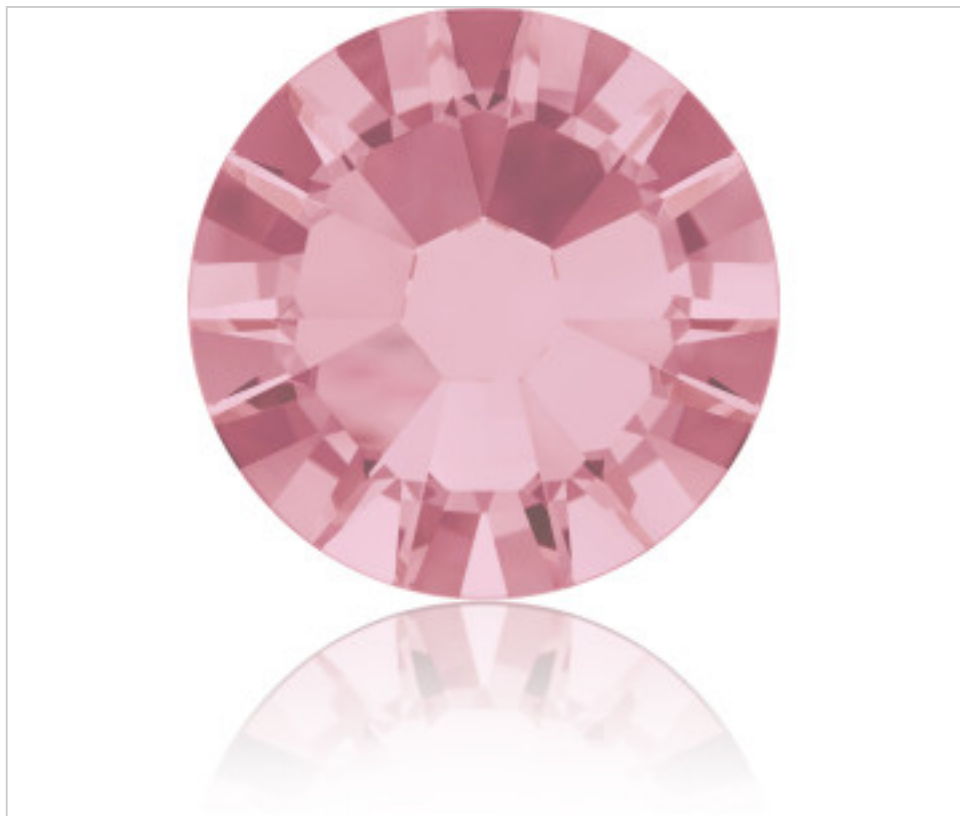

SWAROVSKI CRYSTAL > Swarovski Fashion > Flat Backs Hotfix  
2058 Flat Back

PN2058.S09.223 - 1108855

2058 SS9 Light Rose F(223)

22 de diciembre de 2024, 05:56

## PRECIOS

	Lote	Precio sin IVA
Pedido mínimo	1440	0,0365€

Continúa en la siguiente página >>

SWAROVSKI CRYSTAL > Swarovski Fashion > Flat Backs Hotfix  
2058 Flat Back

PN2058.S09.223 - 1108855

2058 SS9 Light Rose F(223)

## OTRAS CARACTERÍSTICAS

---

Tamaño: SS9 (2.50-2.70 mm)

Color: Light Rose

Foiled: Platinum Pro Foiling (F)