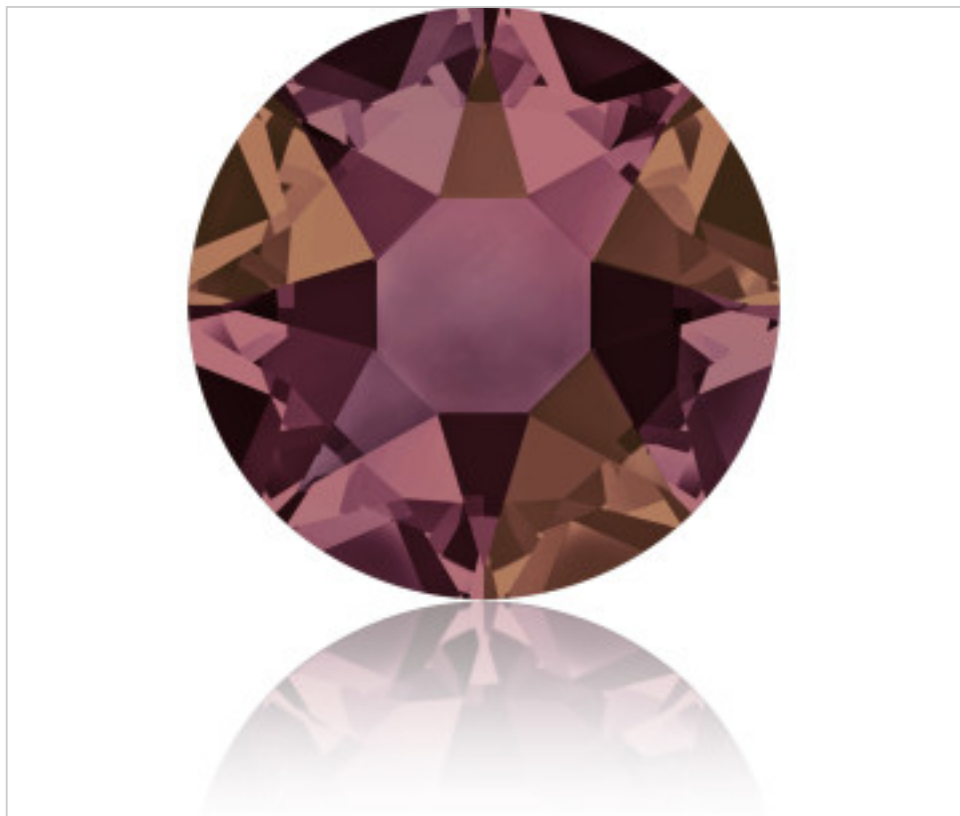

SWAROVSKI CRYSTAL > Swarovski Fashion > Flat Backs Hotfix
2078 Xirius Rose Flat Back

PH2078.S16.001W - 5091940

2078 SS16 Crystal Lilac ShadowHF(001 LISH)

02 de octubre de 2024, 02:09

PRECIOS

	Lote	Precio sin IVA
Pedido mínimo	1440	0,0787€

Continúa en la siguiente página >>

SWAROVSKI CRYSTAL > Swarovski Fashion > Flat Backs Hotfix
2078 Xirius Rose Flat Back

PH2078.S16.001W - 5091940

2078 SS16 Crystal Lilac ShadowHF(001 LISH)

OTRAS CARACTERÍSTICAS

Tamaño: SS16 (3.80-4.00 mm)

Color: Crystal

Efecto: Lilac Shadow

Hotfix: HF

Foiled: Silver Foiling (A)

DOCUMENTOS

 [Aplicación mediante calor](#)

 [2078 SS16 Crystal Lilac ShadowHF\(001 LISH\)](#)