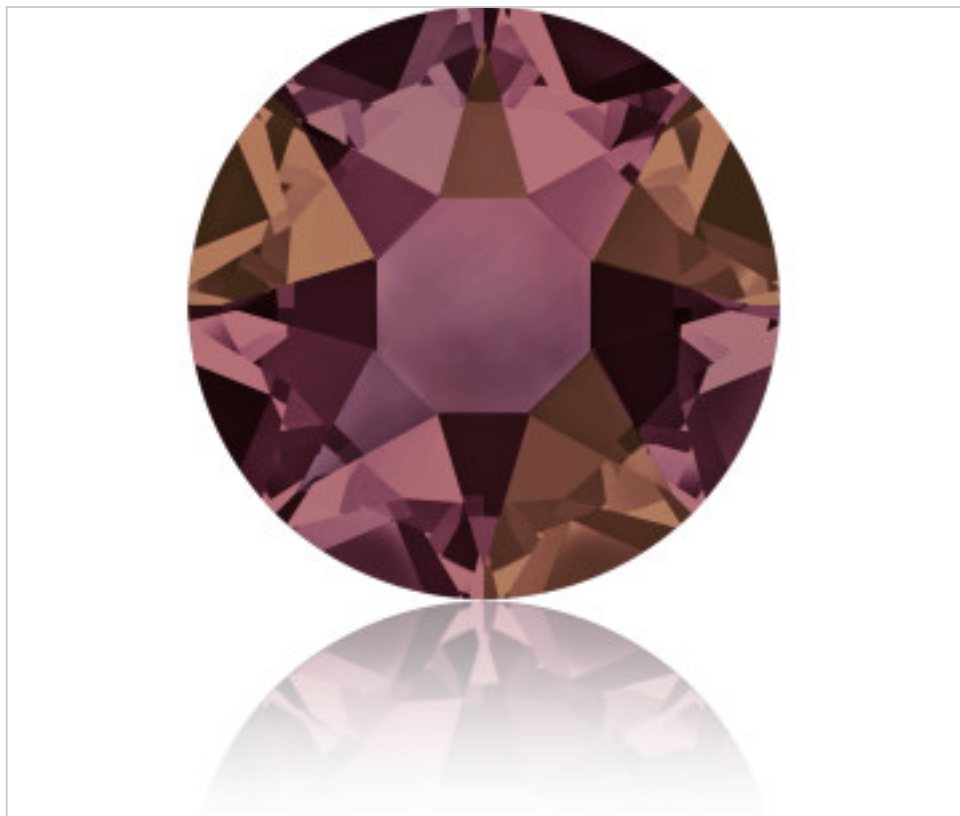

SWAROVSKI CRYSTAL > Swarovski Fashion > Flat Backs Hotfix
2078 Xirius Rose Flat Back

PH2078.S16.001W - 5091940

2078 SS16 Crystal Lilac ShadowHF(001 LISH)

21 de diciembre de 2024, 17:47

PRECIOS

	Lote	Precio sin IVA
Pedido mínimo	1440	0,0787€

Continúa en la siguiente página >>

SWAROVSKI CRYSTAL > Swarovski Fashion > Flat Backs Hotfix
2078 Xirius Rose Flat Back

PH2078.S16.001W - 5091940

2078 SS16 Crystal Lilac ShadowHF(001 LISH)

OTRAS CARACTERÍSTICAS

Tamaño: SS16 (3.80-4.00 mm)

Color: Crystal

Efecto: Lilac Shadow

Hotfix: HF

Foiled: Silver Foiling (A)

DOCUMENTOS

 [Aplicación mediante calor](#)

 [2078 SS16 Crystal Lilac ShadowHF\(001 LISH\)](#)