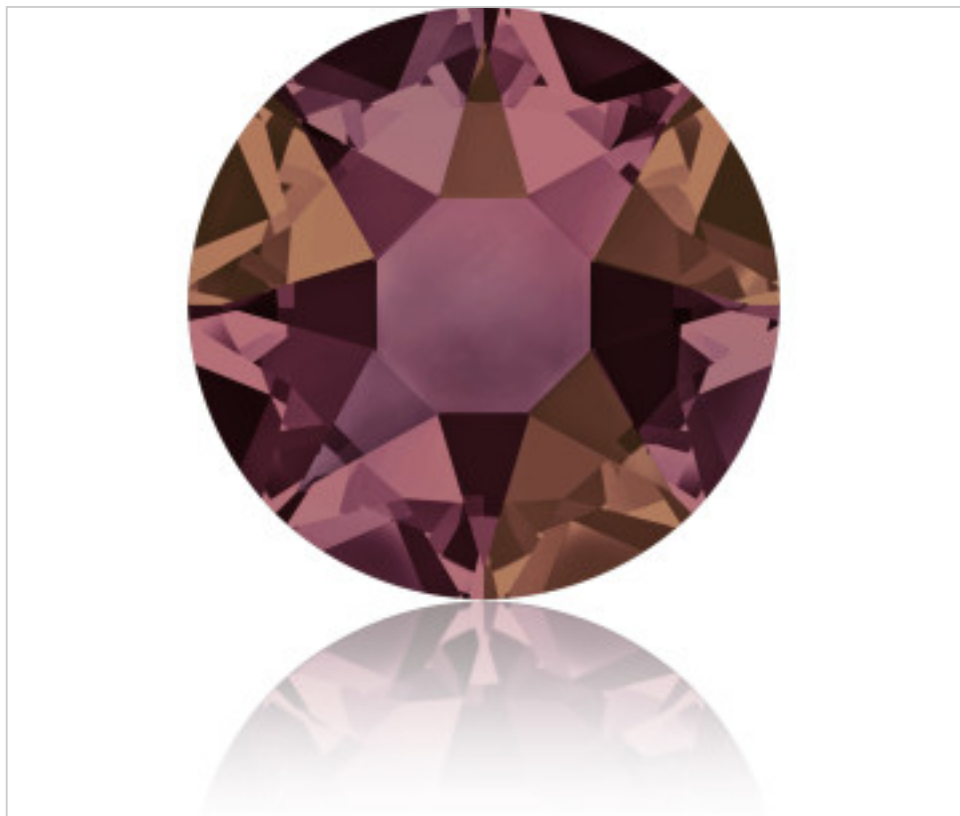

SWAROVSKI CRYSTAL > Swarovski Fashion > Flat Backs Hotfix
2078 Xirius Rose Flat Back

PH2078.S16.001W - 5091940

2078 SS16 Crystal Lilac ShadowHF(001 LISH)

21 de noviembre de 2024, 11:16

PRECIOS

	Lote	Precio sin IVA
Pedido mínimo	1440	0,0787€

Continúa en la siguiente página >>

SWAROVSKI CRYSTAL > Swarovski Fashion > Flat Backs Hotfix
2078 Xirius Rose Flat Back

PH2078.S16.001W - 5091940

2078 SS16 Crystal Lilac ShadowHF(001 LISH)

OTRAS CARACTERÍSTICAS

Tamaño: SS16 (3.80-4.00 mm)

Color: Crystal

Efecto: Lilac Shadow

Hotfix: HF

Foiled: Silver Foiling (A)

DOCUMENTOS

 [Aplicación mediante calor](#)

 [2078 SS16 Crystal Lilac ShadowHF\(001 LISH\)](#)