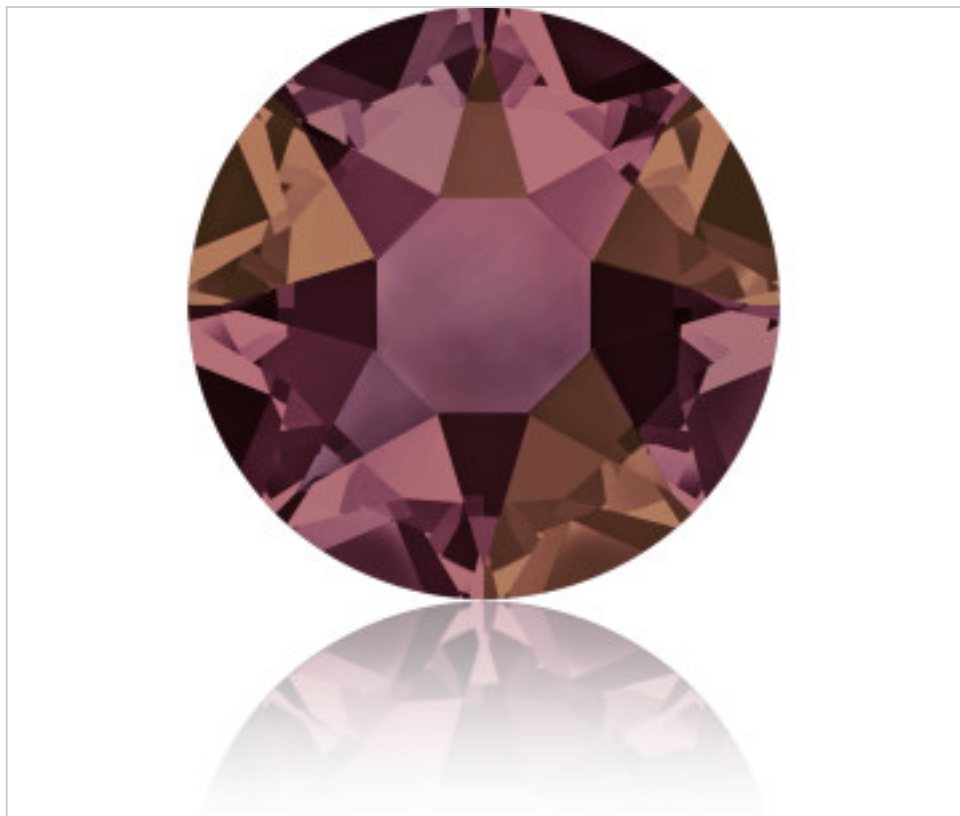

SWAROVSKI CRYSTAL > Swarovski Fashion > Flat Backs Hotfix
2078 Xirius Rose Flat Back

PH2078.S16.001W - 5091940

2078 SS16 Crystal Lilac ShadowHF(001 LISH)

01 de febrero de 2025, 17:41

PRECIOS

	Lote	Precio sin IVA
Pedido mínimo	1440	0,0801€

Continúa en la siguiente página >>

SWAROVSKI CRYSTAL > Swarovski Fashion > Flat Backs Hotfix
2078 Xirius Rose Flat Back

PH2078.S16.001W - 5091940

2078 SS16 Crystal Lilac ShadowHF(001 LISH)

OTRAS CARACTERÍSTICAS

Tamaño: SS16 (3.80-4.00 mm)

Color: Crystal

Efecto: Lilac Shadow

Hotfix: HF

Foiled: Silver Foiling (A)

DOCUMENTOS

 [Aplicación mediante calor](#)

 [2078 SS16 Crystal Lilac ShadowHF\(001 LISH\)](#)