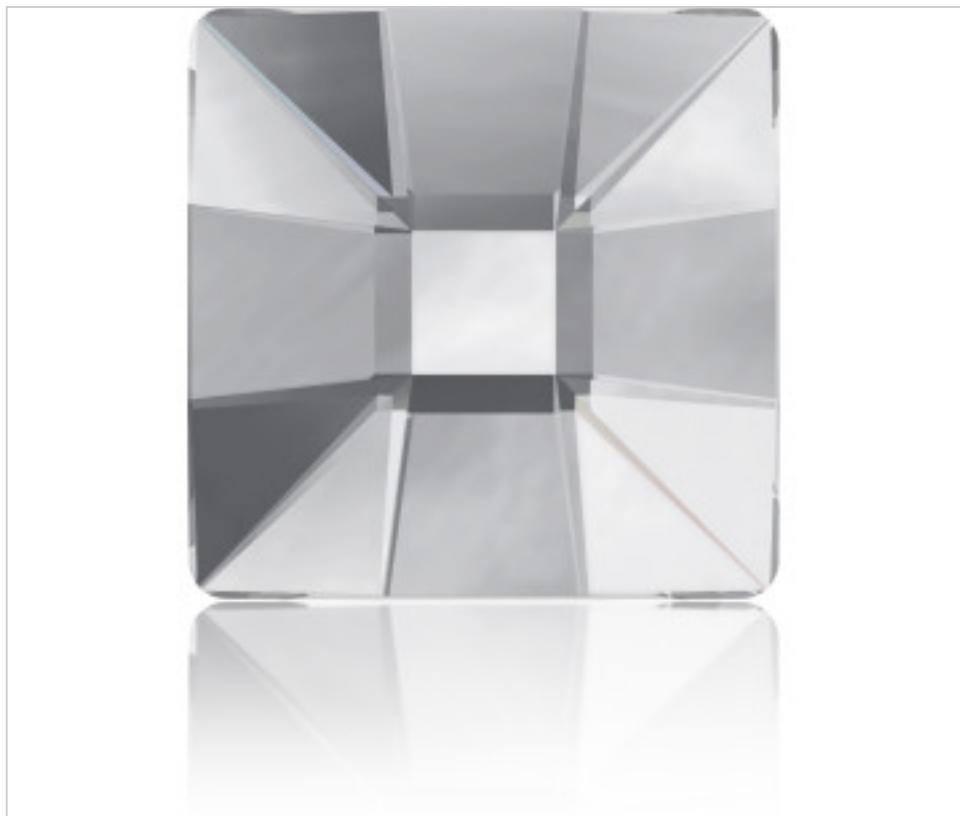

SWAROVSKI CRYSTAL > Swarovski Fashion > Flat Backs Hotfix
2483 Classic Quare Flat Back

PN2483.025.001 - 919943

2483 25mm Crystal F(001)

21 de diciembre de 2024, 17:20

PRECIOS

	Lote	Precio sin IVA
Pedido mínimo	32	6,75€

Continúa en la siguiente página >>

SWAROVSKI CRYSTAL > Swarovski Fashion > Flat Backs Hotfix
2483 Classic Quare Flat Back

PN2483.025.001 - 919943

2483 25mm Crystal F(001)

ESPECIFICACIONES TÉCNICAS

Peso: 9 Gramos

OTRAS CARACTERÍSTICAS

Tamaño: 25 mm

Color: Crystal

Foiled: Platinum Pro Foiling (F)

DOCUMENTOS

 [Aplicación mediante calor](#)

 [2483 25mm Crystal F\(001\)](#)

 [2483 25mm Crystal F\(001\)](#)