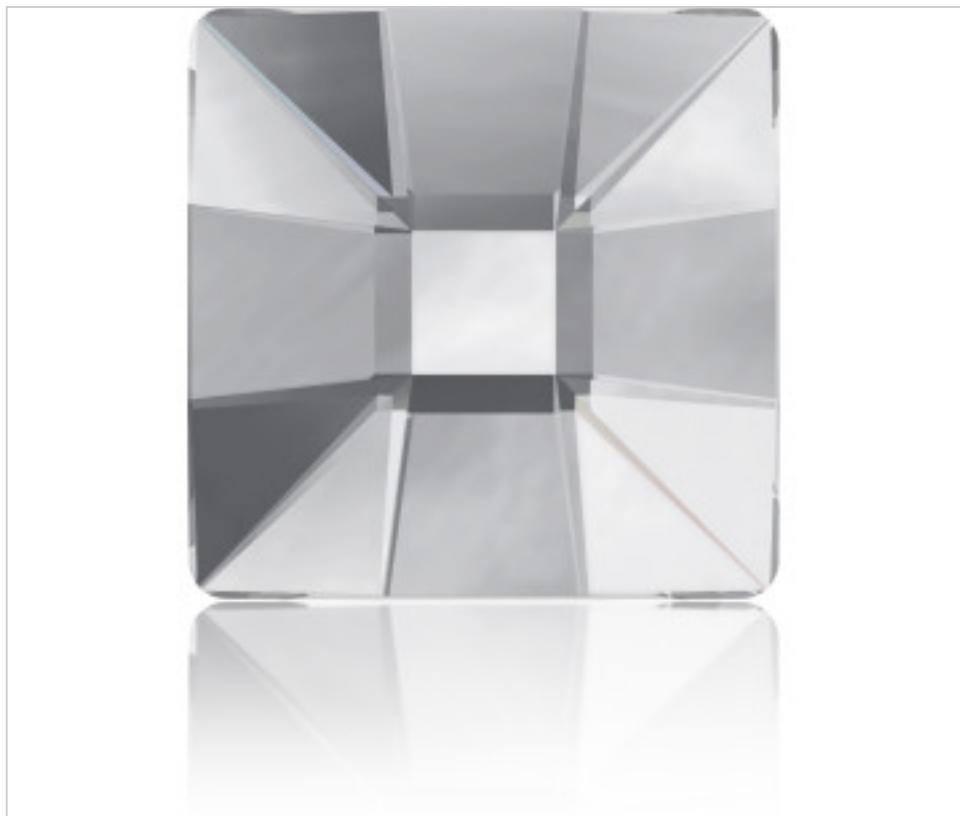

SWAROVSKI CRYSTAL > Swarovski Fashion > Flat Backs Hotfix  
2483 Classic Quare Flat Back

**PN2483.025.001 - 919943**

**2483 25mm Crystal F(001)**

22 de febrero de 2025, 14:09

## PRECIOS

	Lote	Precio sin IVA
Pedido mínimo	32	6,88€

Continúa en la siguiente página >>

SWAROVSKI CRYSTAL > Swarovski Fashion > Flat Backs Hotfix  
2483 Classic Quare Flat Back

PN2483.025.001 - 919943

2483 25mm Crystal F(001)

## OTRAS CARACTERÍSTICAS

---

Tamaño: 25 mm

Color: Crystal

Foiled: Platinum Pro Foiling (F)