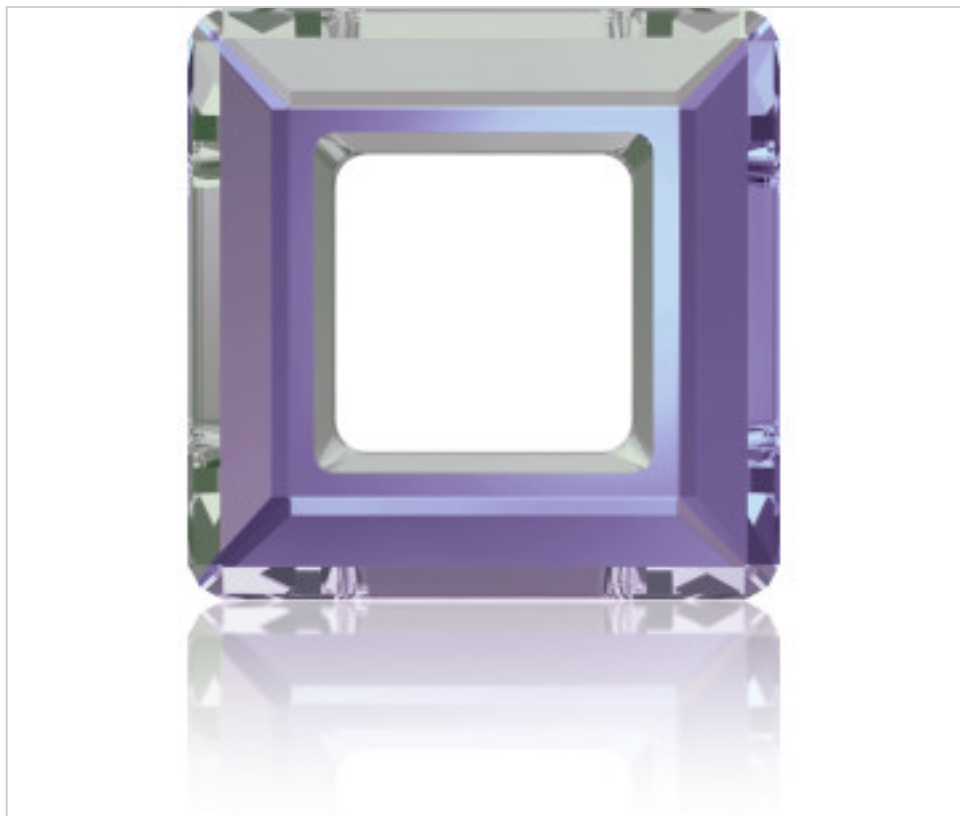

SWAROVSKI CRYSTAL > Swarovski Fashion > Fancy Stones & Settings
4439 Square Ring Fancy Stone

PF4439.014.001C - 695501

4439 14mm Crystal Vitrail Light (001 VL)

21 de enero de 2025, 11:59

PRECIOS

	Lote	Precio sin IVA
Pedido mínimo	72	3,13€

Continúa en la siguiente página >>

SWAROVSKI CRYSTAL > Swarovski Fashion > Fancy Stones & Settings
4439 Square Ring Fancy Stone

PF4439.014.001C - 695501

4439 14mm Crystal Vitrail Light (001 VL)

ESPECIFICACIONES TÉCNICAS

Peso: 1 Gramos

OTRAS CARACTERÍSTICAS

Tamaño: 14 mm

Color: Crystal

Efecto: Vitrail Light

DOCUMENTOS

 [Ceralun](#)

 [Pegado](#)

 [Engastado](#)

 [4439 14mm Crystal Vitrail Light \(001 VL\)](#)