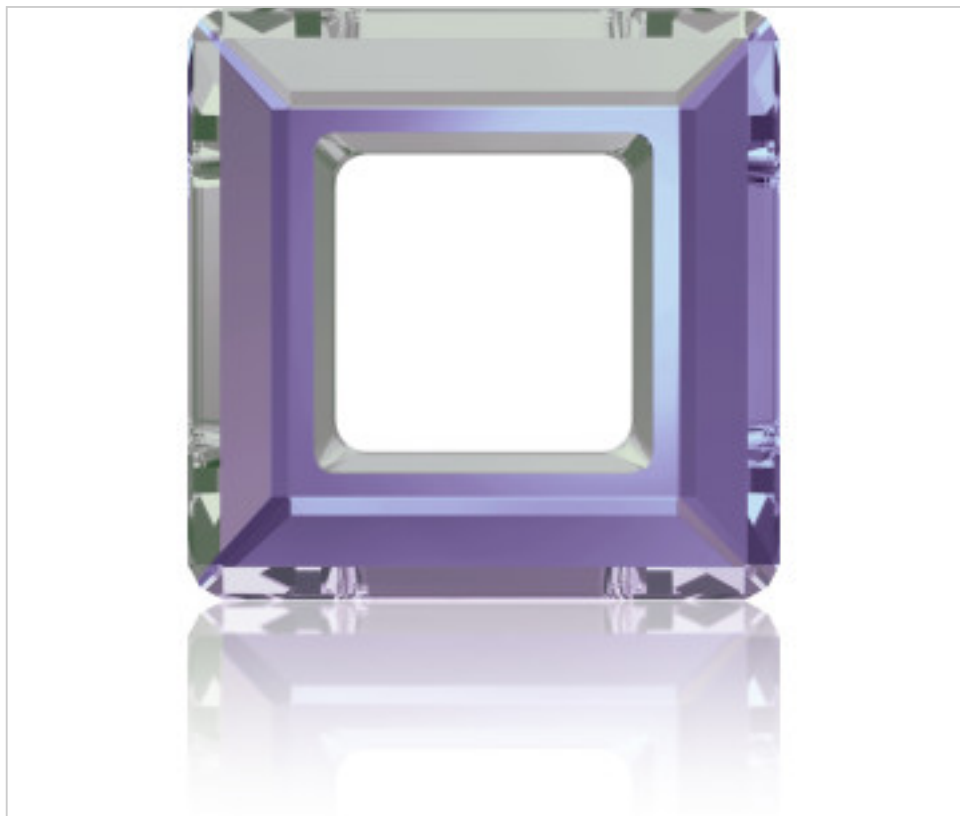

SWAROVSKI CRYSTAL > Swarovski Fashion > Fancy Stones & Settings
4439 Square Ring Fancy Stone

PF4439.014.001C - 695501

4439 14mm Crystal Vitrail Light (001 VL)

21 de diciembre de 2024, 17:54

PRECIOS

	Lote	Precio sin IVA
Pedido mínimo	72	3,04€

Continúa en la siguiente página >>

SWAROVSKI CRYSTAL > Swarovski Fashion > Fancy Stones & Settings
4439 Square Ring Fancy Stone

PF4439.014.001C - 695501

4439 14mm Crystal Vitrail Light (001 VL)

ESPECIFICACIONES TÉCNICAS

Peso: 1 Gramos

OTRAS CARACTERÍSTICAS

Tamaño: 14 mm

Color: Crystal

Efecto: Vitrail Light

DOCUMENTOS

 [Ceralun](#)

 [Pegado](#)

 [Engastado](#)

 [4439 14mm Crystal Vitrail Light \(001 VL\)](#)