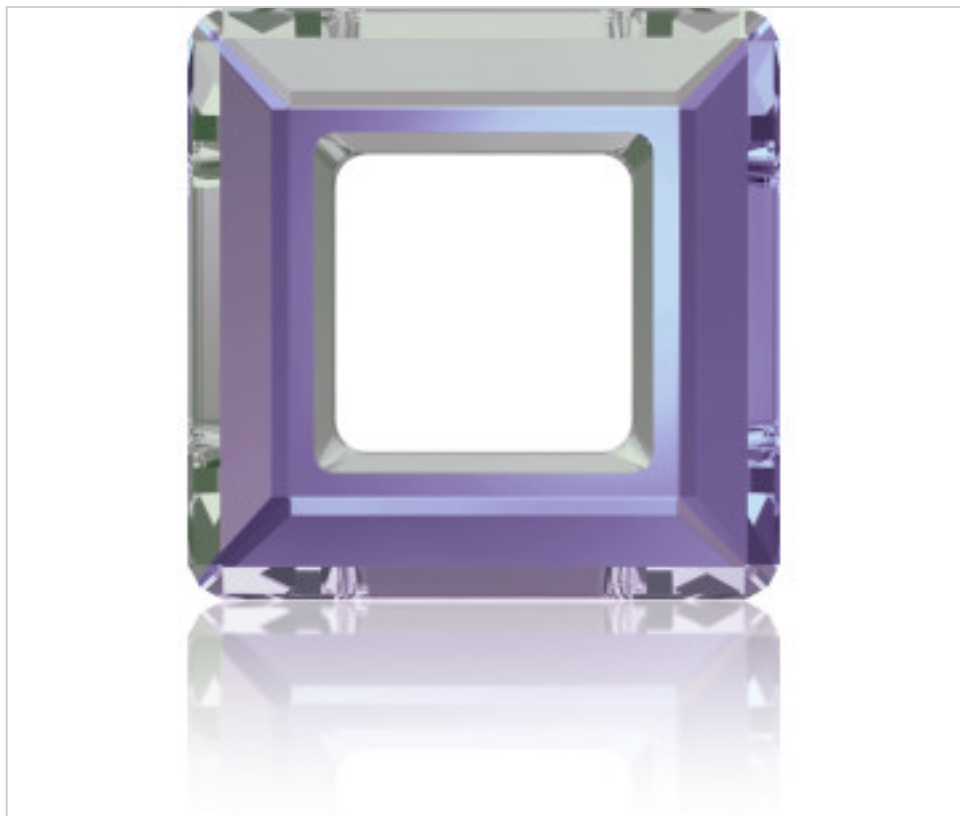

SWAROVSKI CRYSTAL > Swarovski Fashion > Fancy Stones & Settings  
4439 Square Ring Fancy Stone

PF4439.014.001C - 695501

4439 14mm Crystal Vitrail Light (001 VL)

22 de febrero de 2025, 09:03

## PRECIOS

	Lote	Precio sin IVA
Pedido mínimo	72	3,13€

Continúa en la siguiente página >>

SWAROVSKI CRYSTAL > Swarovski Fashion > Fancy Stones & Settings  
4439 Square Ring Fancy Stone

PF4439.014.001C - 695501

4439 14mm Crystal Vitrail Light (001 VL)

## OTRAS CARACTERÍSTICAS

---

Tamaño: 14 mm

Color: Crystal

Efecto: Vitrail Light