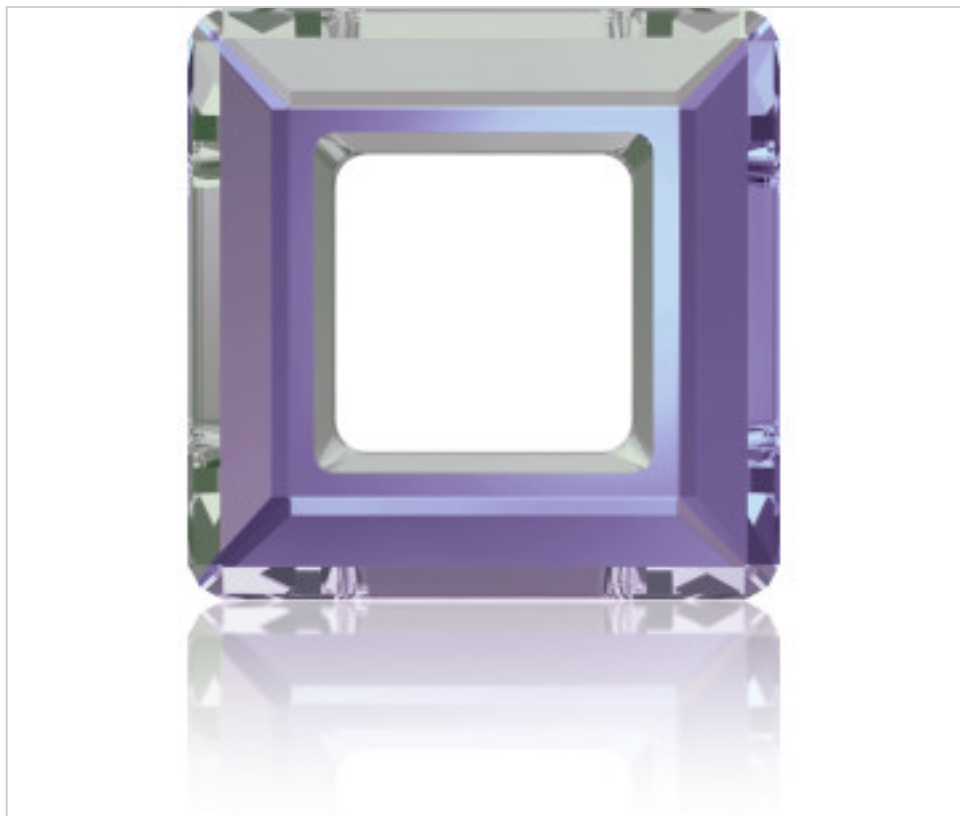

SWAROVSKI CRYSTAL > Swarovski Fashion > Fancy Stones & Settings
4439 Square Ring Fancy Stone

PF4439.020.001D - 695526

4439 20mm Crystal Vitrail Light (001 VL)

02 de octubre de 2024, 02:39

DESCRIPCIÓN

Crystal con similitud platino (F); para insertar o pegar en fornituras u otra superficie que lo permita.

PRECIOS

	Lote	Precio sin IVA
Pedido mínimo	24	6,18€

Continúa en la siguiente página >>

SWAROVSKI CRYSTAL > Swarovski Fashion > Fancy Stones & Settings
4439 Square Ring Fancy Stone

PF4439.020.001D - 695526

4439 20mm Crystal Vitrail Light (001 VL)

ESPECIFICACIONES TÉCNICAS

Peso: 4 Gramos

OTRAS CARACTERÍSTICAS

Tamaño: 20 mm

Color: Crystal

Efecto: Vitrail Light

DOCUMENTOS