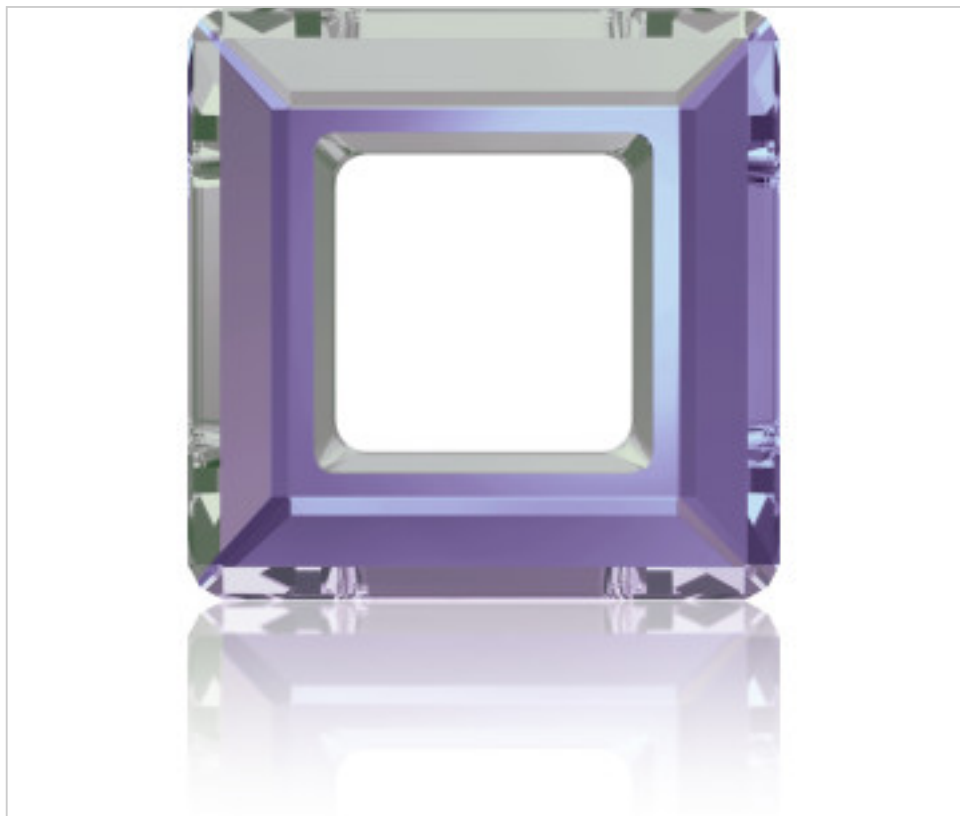

SWAROVSKI CRYSTAL > Swarovski Fashion > Fancy Stones & Settings  
4439 Square Ring Fancy Stone

**PF4439.020.001D - 695526**

**4439 20mm Crystal Vitrail Light (001 VL)**

21 de enero de 2025, 11:53

## DESCRIPCIÓN

Crystal con similitud platino (F); para insertar o pegar en fornituras u otra superficie que lo permita.

4439 20mm Crystal Vitrail Light (001 VL)

## OTRAS CARACTERÍSTICAS

---

Tamaño: 20 mm

Color: Crystal

Efecto: Vitrail Light