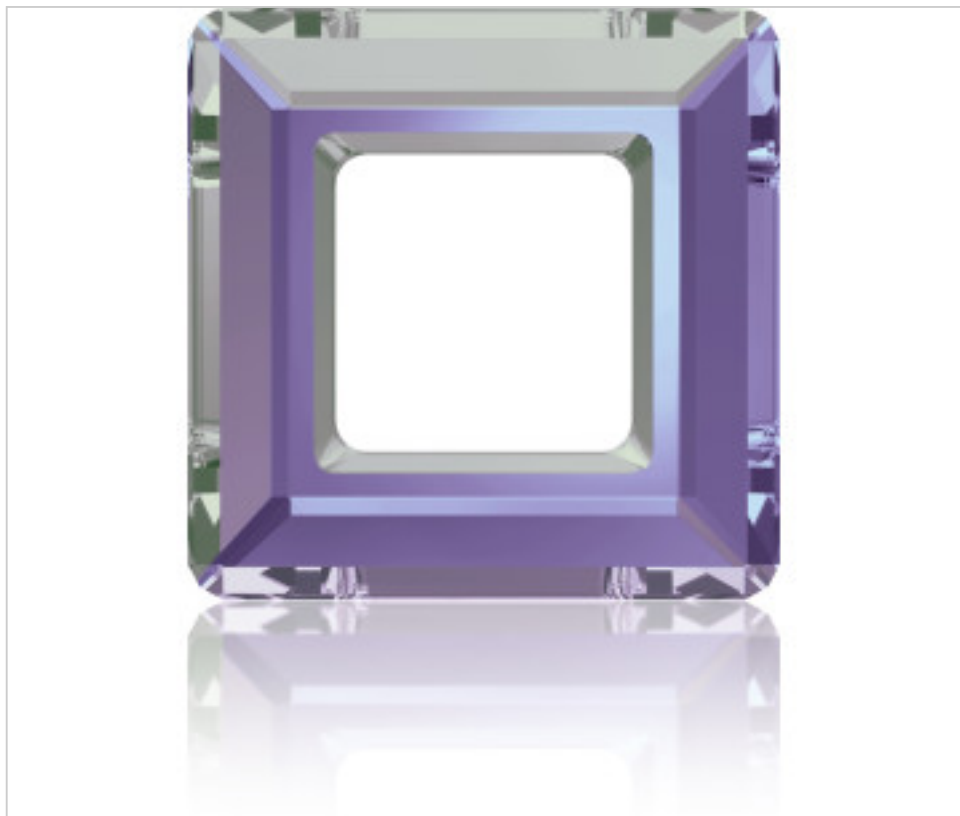

SWAROVSKI CRYSTAL > Swarovski Fashion > Fancy Stones & Settings
4439 Square Ring Fancy Stone

PF4439.020.001D - 695526

4439 20mm Crystal Vitrail Light (001 VL)

21 de diciembre de 2024, 17:53

DESCRIPCIÓN

Crystal con similitud platino (F); para insertar o pegar en fornituras u otra superficie que lo permita.

PRECIOS

	Lote	Precio sin IVA
Pedido mínimo	24	6,18€

Continúa en la siguiente página >>

SWAROVSKI CRYSTAL > Swarovski Fashion > Fancy Stones & Settings
4439 Square Ring Fancy Stone

PF4439.020.001D - 695526

4439 20mm Crystal Vitrail Light (001 VL)

ESPECIFICACIONES TÉCNICAS

Peso: 4 Gramos

OTRAS CARACTERÍSTICAS

Tamaño: 20 mm

Color: Crystal

Efecto: Vitrail Light

DOCUMENTOS