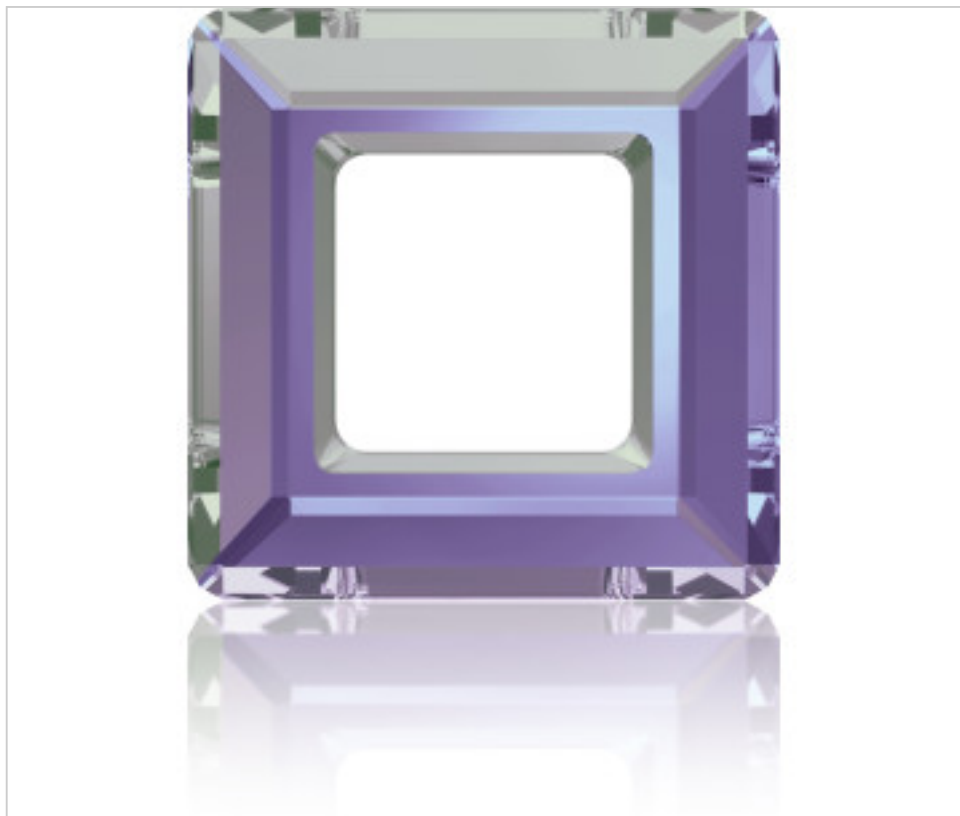

SWAROVSKI CRYSTAL > Swarovski Fashion > Fancy Stones & Settings  
4439 Square Ring Fancy Stone

**PF4439.020.001D - 695526**

**4439 20mm Crystal Vitrail Light (001 VL)**

04 de abril de 2025, 12:21

## DESCRIPCIÓN

Crystal con similitud platino (F); para insertar o pegar en fornituras u otra superficie que lo permita.

4439 20mm Crystal Vitrail Light (001 VL)

## OTRAS CARACTERÍSTICAS

---

Tamaño: 20 mm

Color: Crystal

Efecto: Vitrail Light