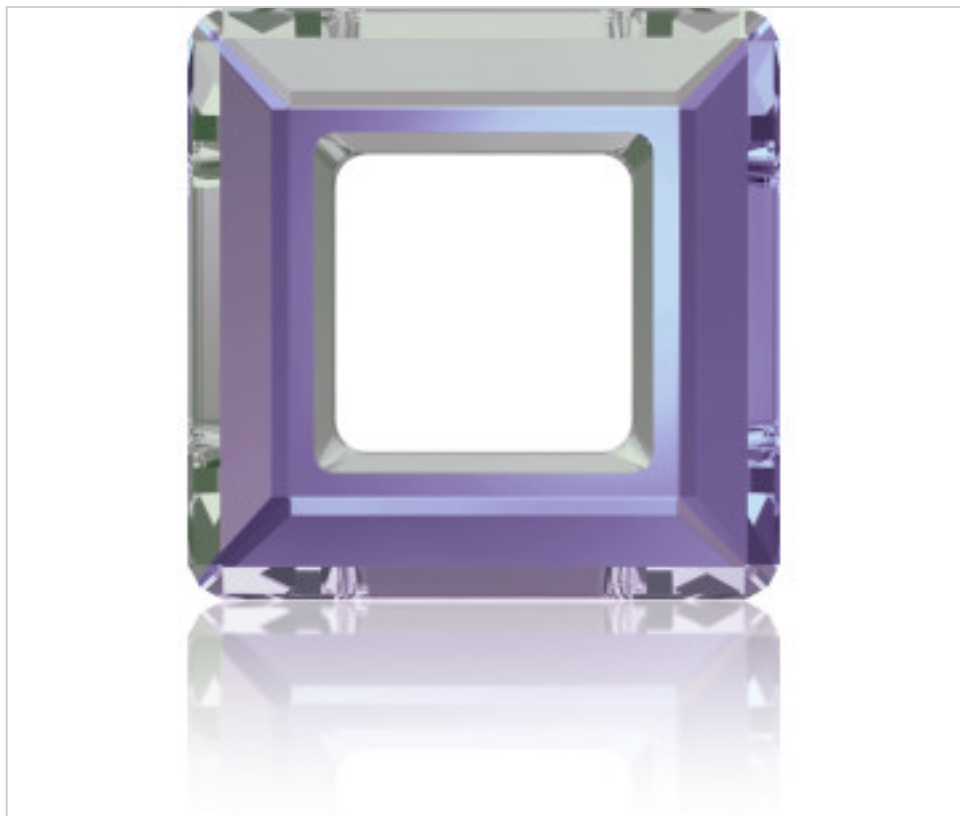

SWAROVSKI CRYSTAL > Swarovski Fashion > Fancy Stones & Settings  
4439 Square Ring Fancy Stone

PF4439.020.001D - 695526

4439 20mm Crystal Vitrail Light (001 VL)

22 de febrero de 2025, 09:07

## DESCRIPCIÓN

Crystal con similitud platino (F); para insertar o pegar en fornituras u otra superficie que lo permita.

4439 20mm Crystal Vitrail Light (001 VL)

## OTRAS CARACTERÍSTICAS

---

Tamaño: 20 mm

Color: Crystal

Efecto: Vitrail Light