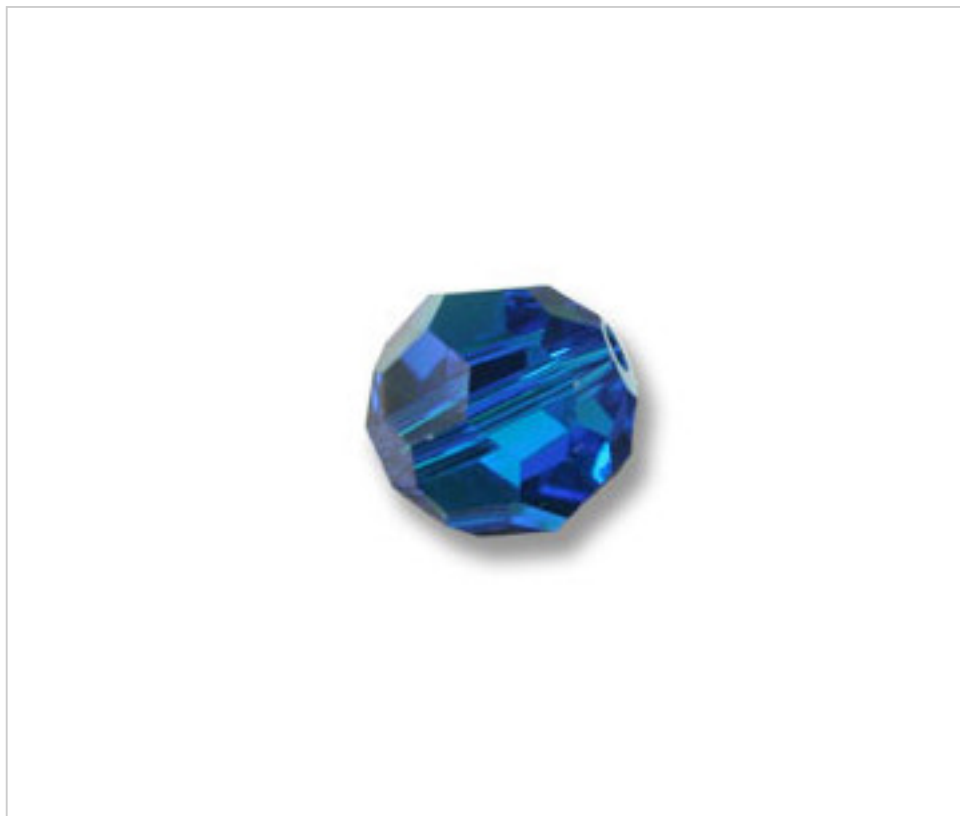

SWAROVSKI CRYSTAL > Swarovski Fashion > Beads  
5000 Classic Bead

**PB5000.008.243A**

**Bola 5000 8mm Caprie Blue AB (243 AB)**

22 de julio de 2024, 07:30

## DESCRIPCIÓN

Bola Facetada -pasante). Taladro 1,30mm (+/-0,1mm)

## PRECIOS

	Lote	Precio sin IVA
Pedido mínimo	288	0,4529€

Continúa en la siguiente página >>

SWAROVSKI CRYSTAL > Swarovski Fashion > Beads  
5000 Classic Bead

**PB5000.008.243A**

**Bola 5000 8mm Caprie Blue AB (243 AB)**