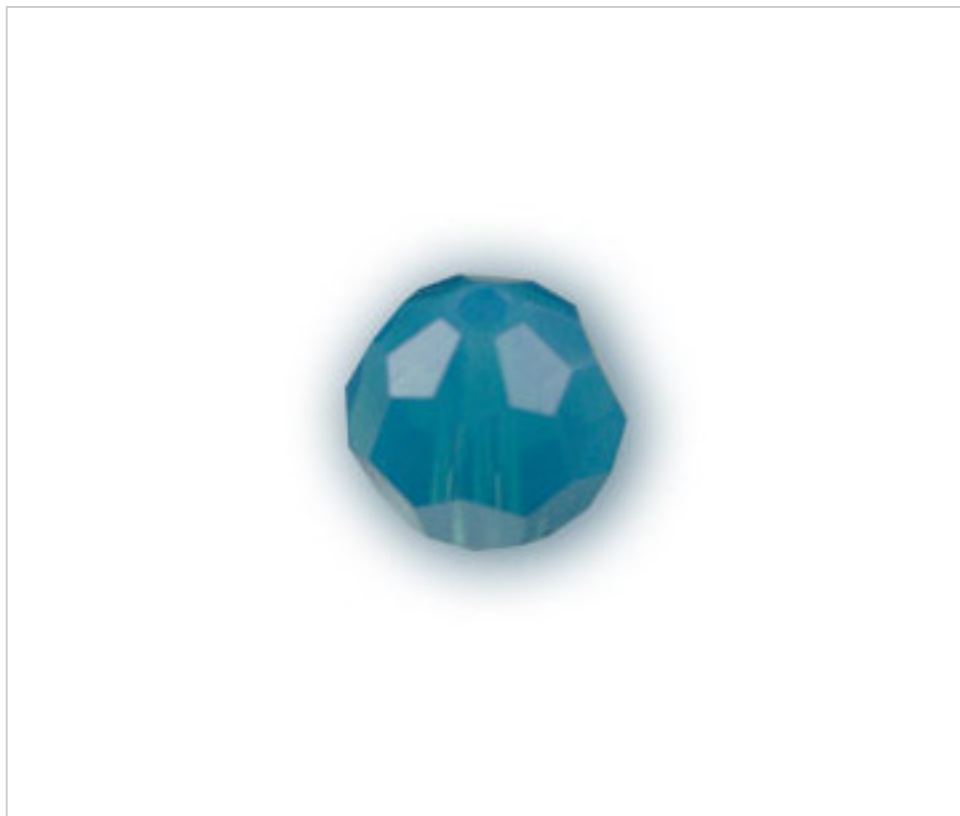

SWAROVSKI CRYSTAL > Swarovski Fashion > Beads
5000 Classic Bead

PB5000.008.394

Bola 5000 8mm Caribbean Blue Opal (394)

30 de enero de 2025, 15:44

DESCRIPCIÓN

Bola Facetada -pasante). Taladro 1,30mm (+/-0,1mm)

PRECIOS

	Lote	Precio sin IVA
Pedido mínimo	288	0,4922€

Continúa en la siguiente página >>

SWAROVSKI CRYSTAL > Swarovski Fashion > Beads
5000 Classic Bead

PB5000.008.394

Bola 5000 8mm Caribbean Blue Opal (394)

ESPECIFICACIONES TÉCNICAS

Peso: 1 Gramos

Embalaje: Caja 288 Uds.

DOCUMENTOS

[Aplicación manual](#)

[Cosido](#)

[Bola 5000 8mm Caribbean Blue Opal \(394\)](#)