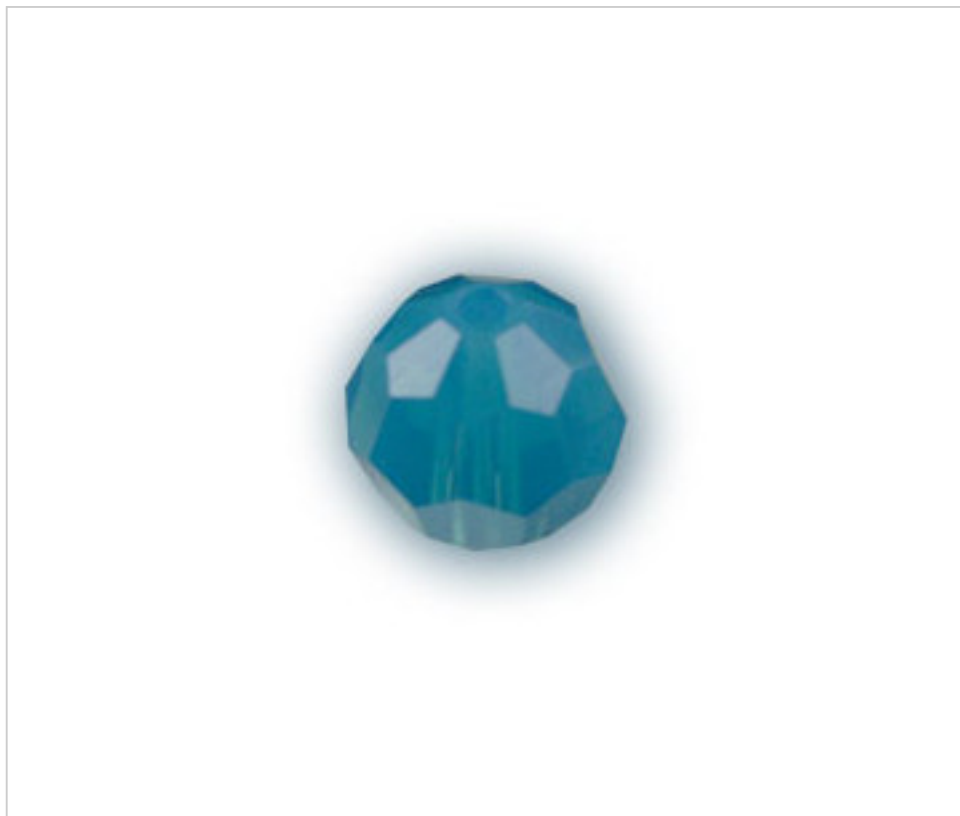

SWAROVSKI CRYSTAL > Swarovski Fashion > Beads
5000 Classic Bead

PB5000.008.394

Bola 5000 8mm Caribbean Blue Opal (394)

21 de enero de 2025, 14:57

DESCRIPCIÓN

Bola Facetada -pasante). Taladro 1,30mm (+/-0,1mm)

PRECIOS

	Lote	Precio sin IVA
Pedido mínimo	288	0,4922€

Continúa en la siguiente página >>

SWAROVSKI CRYSTAL > Swarovski Fashion > Beads
5000 Classic Bead

PB5000.008.394

Bola 5000 8mm Caribbean Blue Opal (394)

ESPECIFICACIONES TÉCNICAS

Peso: 1 Gramos

Embalaje: Caja 288 Uds.

DOCUMENTOS

[Aplicación manual](#)

[Cosido](#)

[Bola 5000 8mm Caribbean Blue Opal \(394\)](#)