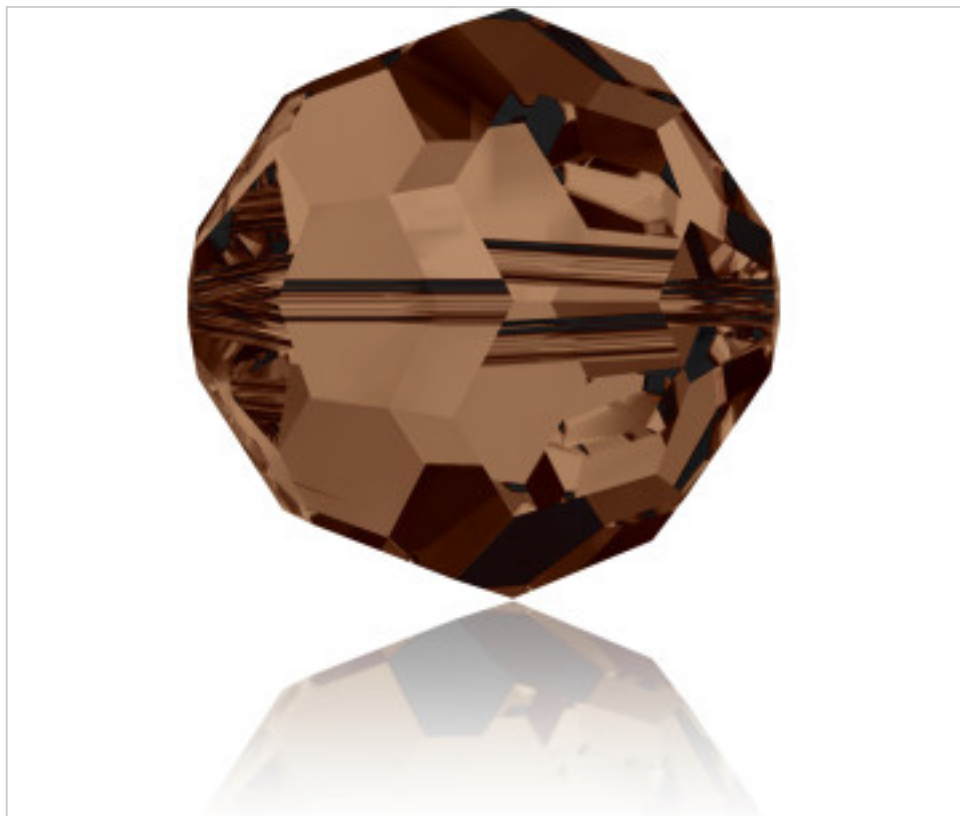

SWAROVSKI CRYSTAL > Swarovski Fashion > Beads
5000 Classic Bead

PB5000.008.220 - 25803

5000 8mm Smoked Topaz (220)

22 de julio de 2024, 07:23

DESCRIPCIÓN

Bola Facetada -pasante). Taladro 1,30mm (+/-0,1mm)

PRECIOS

	Lote	Precio sin IVA
Pedido mínimo	288	0,4883€

Continúa en la siguiente página >>

SWAROVSKI CRYSTAL > Swarovski Fashion > Beads
5000 Classic Bead

PB5000.008.220 - 25803

5000 8mm Smoked Topaz (220)

ESPECIFICACIONES TÉCNICAS