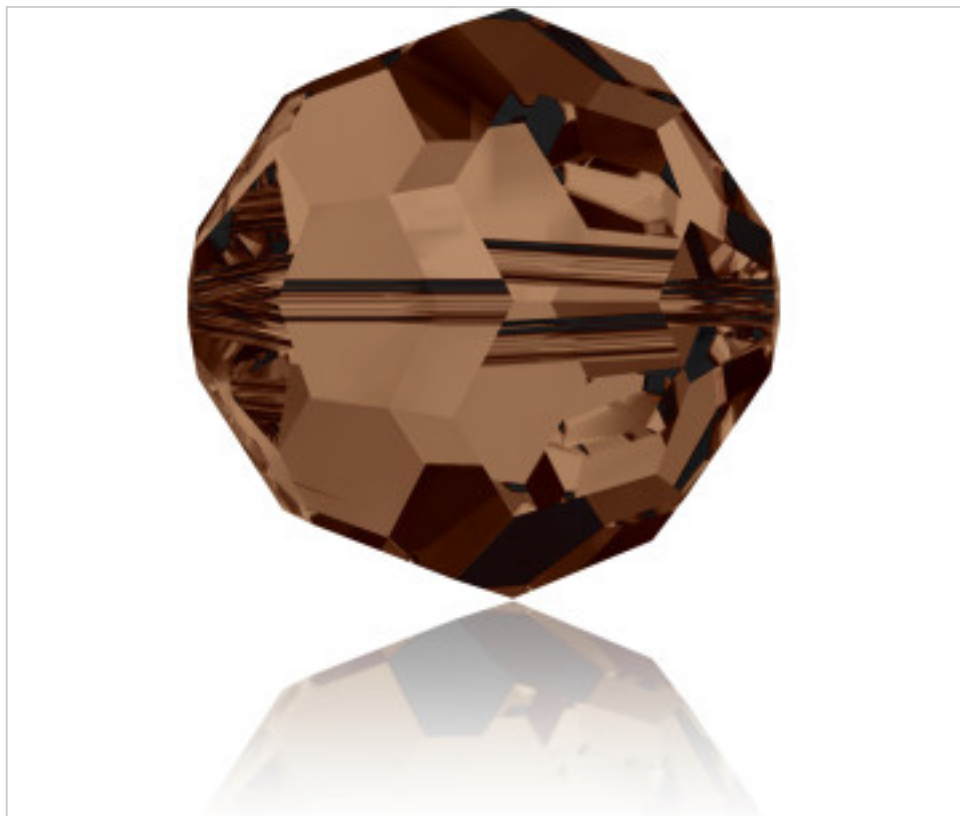

SWAROVSKI CRYSTAL > Swarovski Fashion > Beads
5000 Classic Bead

PB5000.008.220 - 25803

5000 8mm Smoked Topaz (220)

22 de diciembre de 2024, 03:44

DESCRIPCIÓN

Bola Facetada -pasante). Taladro 1,30mm (+/-0,1mm)

PRECIOS

	Lote	Precio sin IVA
Pedido mínimo	288	0,4883€

Continúa en la siguiente página >>

SWAROVSKI CRYSTAL > Swarovski Fashion > Beads
5000 Classic Bead

PB5000.008.220 - 25803

5000 8mm Smoked Topaz (220)

ESPECIFICACIONES TÉCNICAS