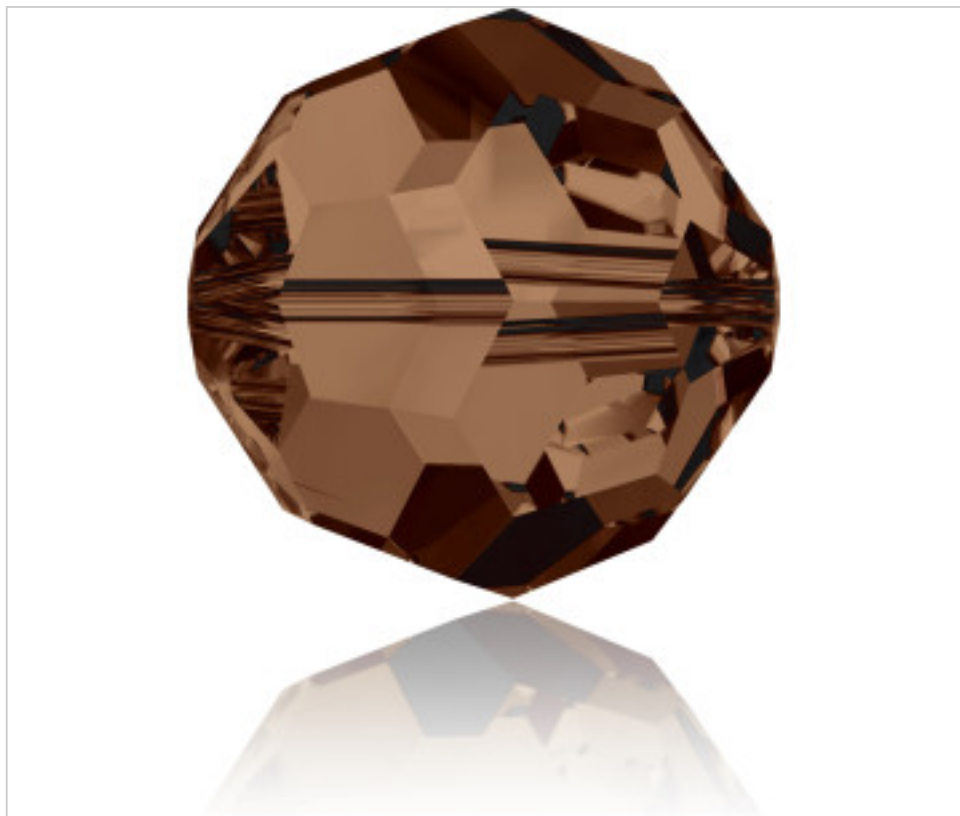

SWAROVSKI CRYSTAL > Swarovski Fashion > Beads
5000 Classic Bead

PB5000.008.220 - 25803

5000 8mm Smoked Topaz (220)

21 de noviembre de 2024, 14:30

DESCRIPCIÓN

Bola Facetada -pasante). Taladro 1,30mm (+/-0,1mm)

PRECIOS

	Lote	Precio sin IVA
Pedido mínimo	288	0,4883€

Continúa en la siguiente página >>

SWAROVSKI CRYSTAL > Swarovski Fashion > Beads
5000 Classic Bead

PB5000.008.220 - 25803

5000 8mm Smoked Topaz (220)

ESPECIFICACIONES TÉCNICAS