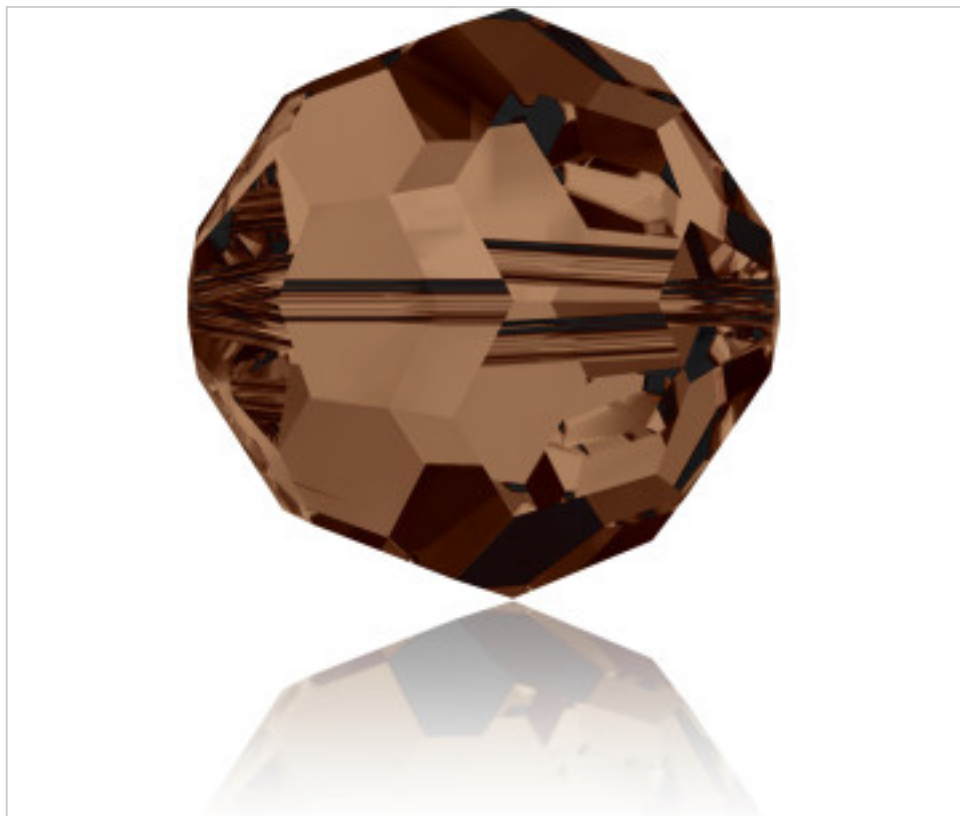

SWAROVSKI CRYSTAL > Swarovski Fashion > Beads  
5000 Classic Bead

**PB5000.008.220 - 25803**

**5000 8mm Smoked Topaz (220)**

22 de febrero de 2025, 17:52

## DESCRIPCIÓN

Bola Facetada -pasante). Taladro 1,30mm (+/-0,1mm)

## PRECIOS

	Lote	Precio sin IVA
Pedido mínimo	288	0,5039€

Continúa en la siguiente página >>

SWAROVSKI CRYSTAL > Swarovski Fashion > Beads  
5000 Classic Bead

**PB5000.008.220 - 25803**

**5000 8mm Smoked Topaz (220)**

## **OTRAS CARACTERÍSTICAS**

---

Tamaño: 8 mm

Color: Smoked Topaz