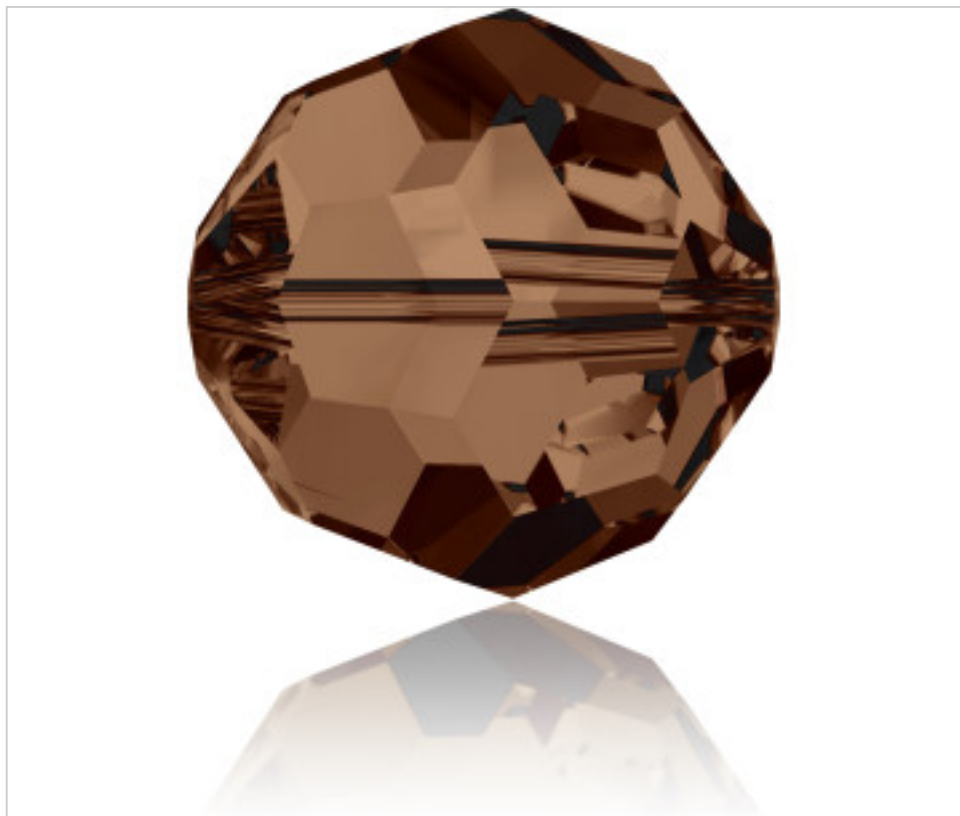

SWAROVSKI CRYSTAL > Swarovski Fashion > Beads
5000 Classic Bead

PB5000.008.220 - 25803

5000 8mm Smoked Topaz (220)

05 de abril de 2025, 09:15

DESCRIPCIÓN

Bola Facetada -pasante). Taladro 1,30mm (+/-0,1mm)

PRECIOS

	Lote	Precio sin IVA
Pedido mínimo	288	0,5039€

Continúa en la siguiente página >>

SWAROVSKI CRYSTAL > Swarovski Fashion > Beads
5000 Classic Bead

PB5000.008.220 - 25803

5000 8mm Smoked Topaz (220)

ESPECIFICACIONES TÉCNICAS