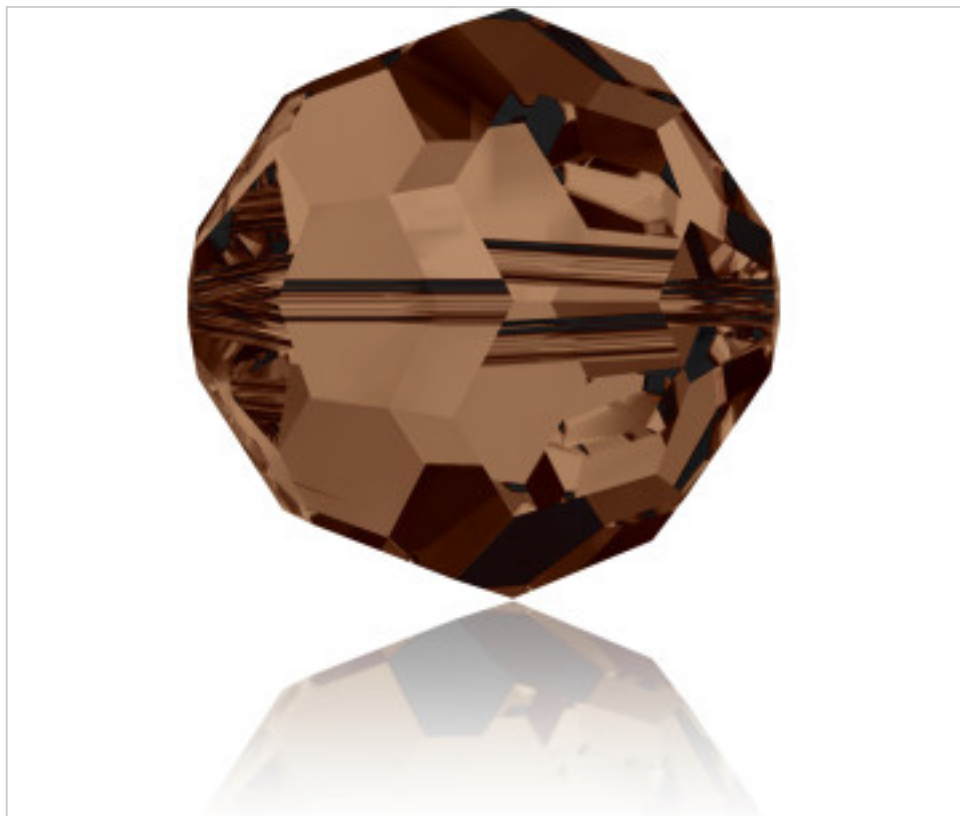

SWAROVSKI CRYSTAL > Swarovski Fashion > Beads
5000 Classic Bead

PB5000.008.220 - 25803

5000 8mm Smoked Topaz (220)

22 de enero de 2025, 01:09

DESCRIPCIÓN

Bola Facetada -pasante). Taladro 1,30mm (+/-0,1mm)

PRECIOS

	Lote	Precio sin IVA
Pedido mínimo	288	0,5039€

Continúa en la siguiente página >>

SWAROVSKI CRYSTAL > Swarovski Fashion > Beads
5000 Classic Bead

PB5000.008.220 - 25803

5000 8mm Smoked Topaz (220)

ESPECIFICACIONES TÉCNICAS