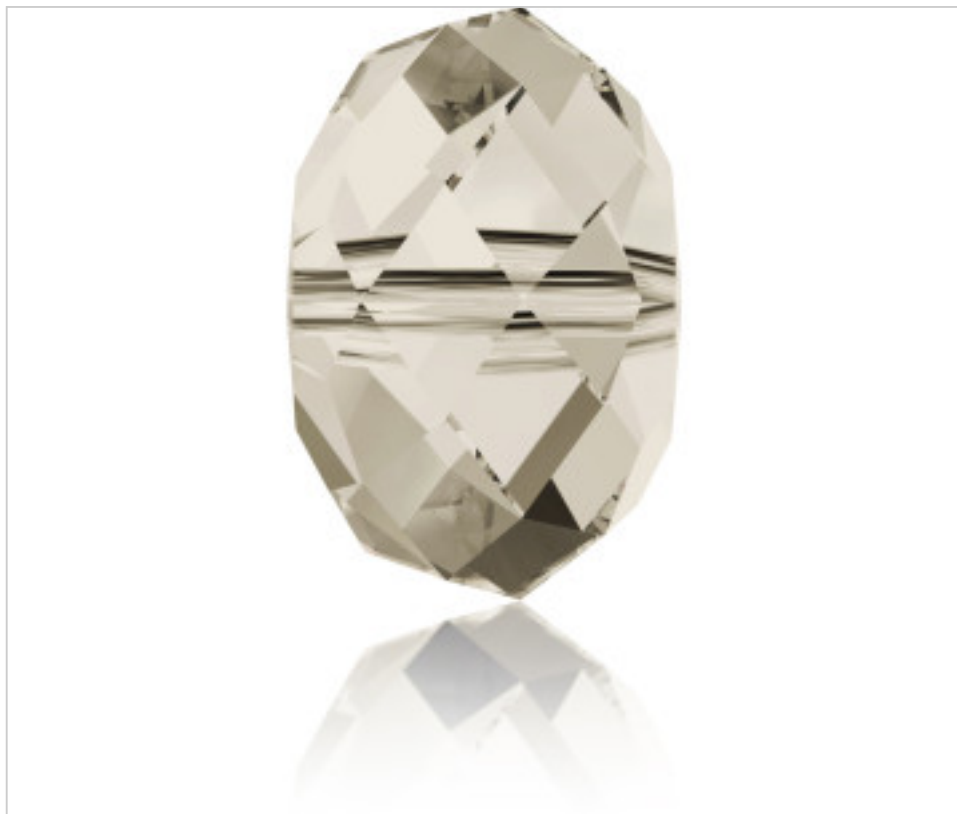

SWAROVSKI CRYSTAL > Swarovski Fashion > Beads  
5040 Briolette Bead

**PB5040.012.001B - 877289**

**5040 12mm Crystal Silver Shade(001 SSHA)**

05 de abril de 2025, 15:26

## DESCRIPCIÓN

Briolette pasante . Taladro 1,70mm (+/-0,15mm).

## PRECIOS

	Lote	Precio sin IVA
Pedido mínimo	144	1,24€

Continúa en la siguiente página >>

SWAROVSKI CRYSTAL > Swarovski Fashion > Beads  
5040 Briolette Bead

**PB5040.012.001B - 877289**

**5040 12mm Crystal Silver Shade(001 SSHA)**

## OTRAS CARACTERÍSTICAS

---

Tamaño: 12 mm

Color: Crystal

Efecto: Silver Shade