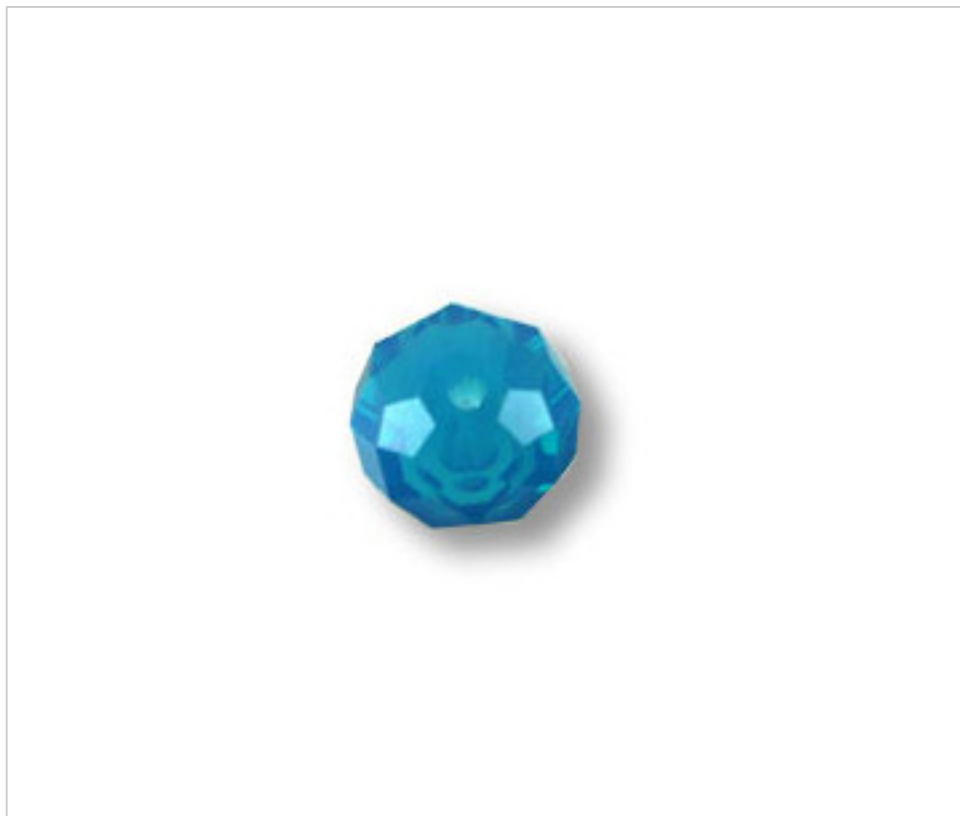

SWAROVSKI CRYSTAL > Swarovski Fashion > Beads  
5040 Briolette Bead

**PB5040.008.394**

**Briollete 5040 8mm Caribbean Blue Opal (394)**

21 de noviembre de 2024, 11:16

## DESCRIPCIÓN

Briolette pasante. Taladro 1,10mm (+0,1mm).