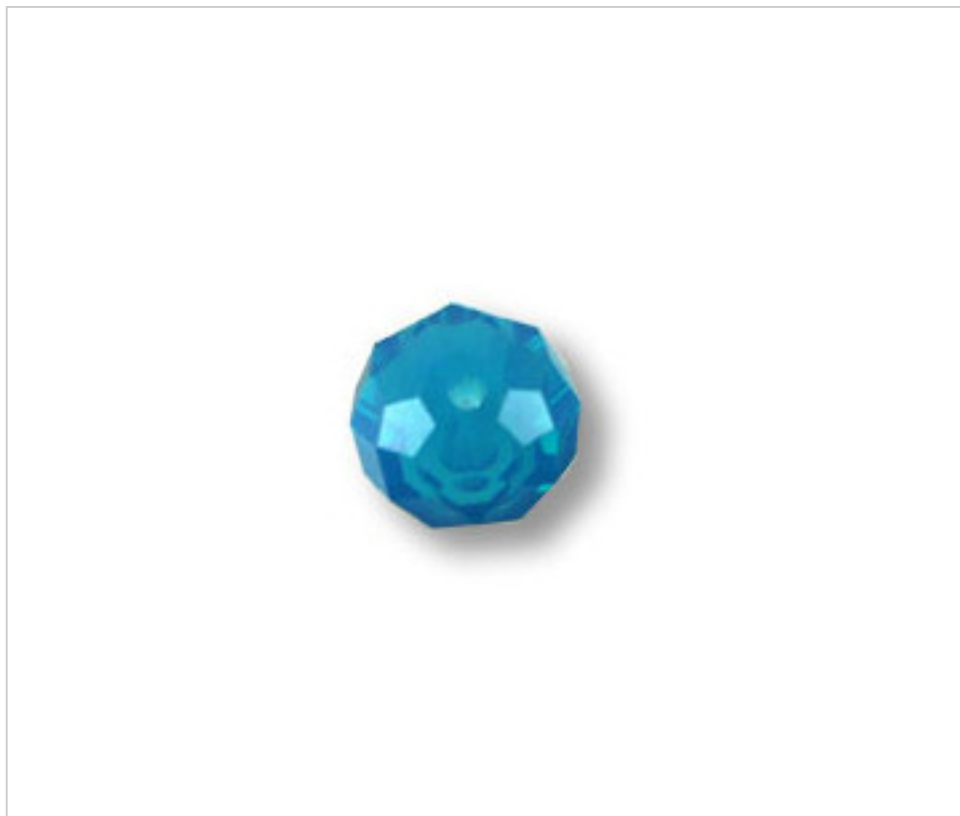

SWAROVSKI CRYSTAL > Swarovski Fashion > Beads  
5040 Briolette Bead

**PB5040.008.394**

**Briollete 5040 8mm Caribbean Blue Opal (394)**

22 de julio de 2024, 05:31

## DESCRIPCIÓN

Briolette pasante. Taladro 1,10mm (+0,1mm).