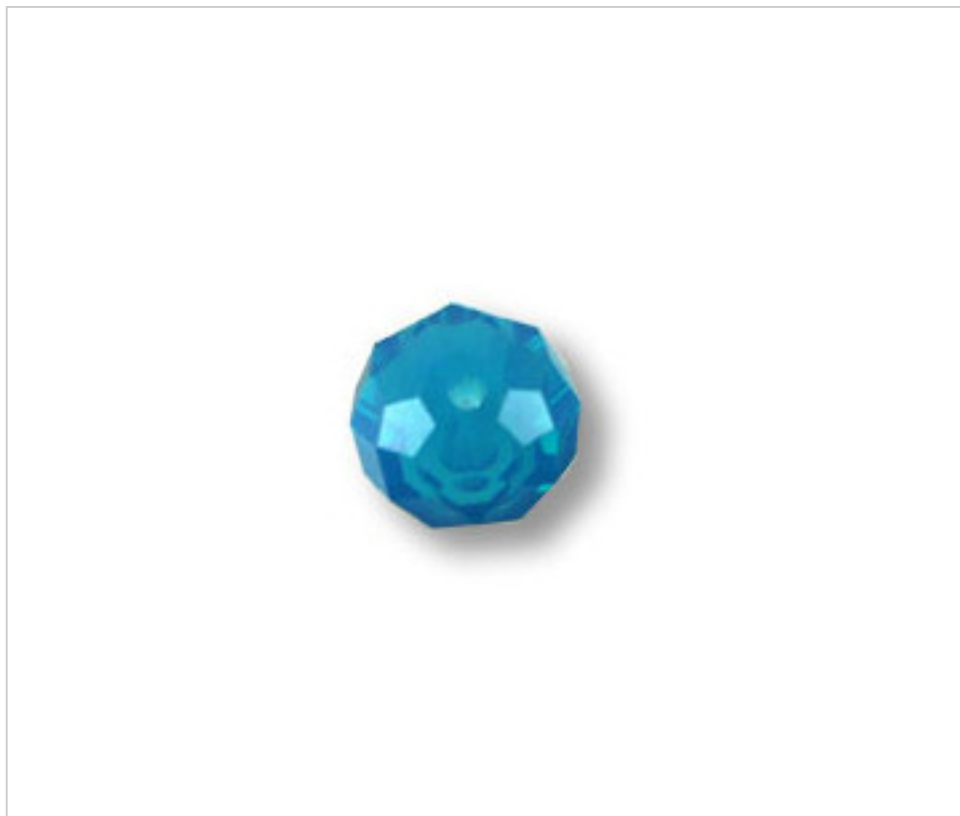

SWAROVSKI CRYSTAL > Swarovski Fashion > Beads  
5040 Briolette Bead

**PB5040.008.394**

**Briollete 5040 8mm Caribbean Blue Opal (394)**

21 de diciembre de 2024, 16:35

## DESCRIPCIÓN

Briolette pasante. Taladro 1,10mm (+0,1mm).