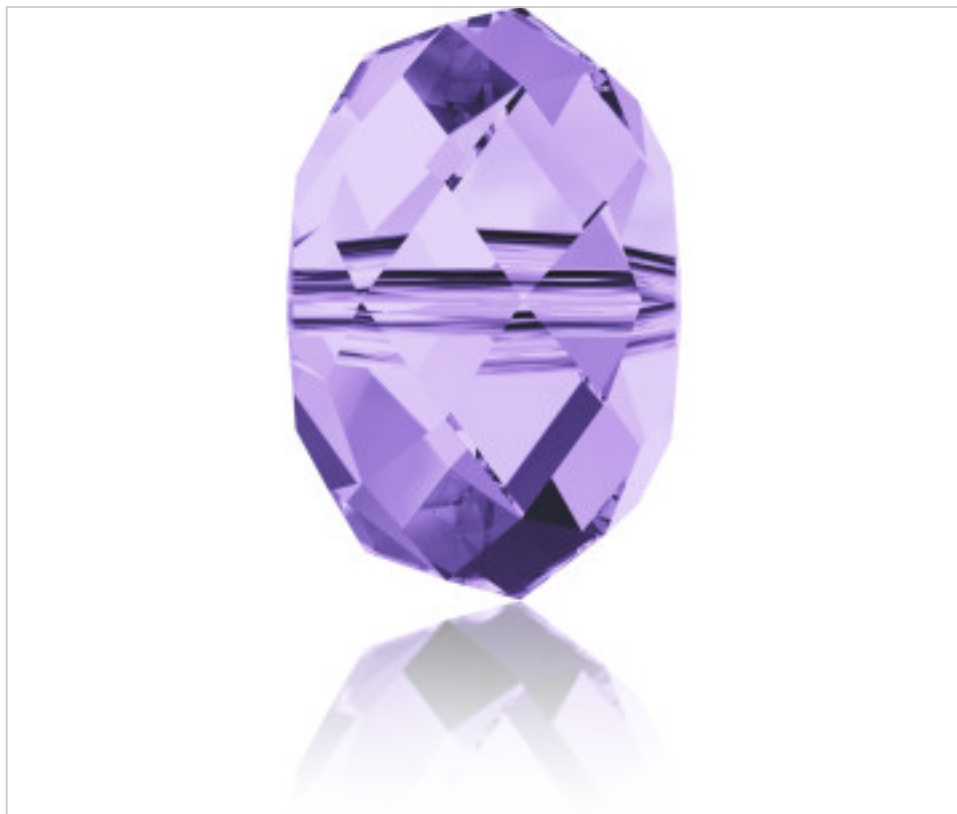

SWAROVSKI CRYSTAL > Swarovski Fashion > Beads
5040 Briolette Bead

PB5040.008.539 - 629780

5040 8mm Tanzanite (539)

22 de julio de 2024, 05:28

DESCRIPCIÓN

Briolette pasante. Taladro 1,10mm (+0,1mm).

PRECIOS

	Lote	Precio sin IVA
Pedido mínimo	288	0,5554€

Continúa en la siguiente página >>

SWAROVSKI CRYSTAL > Swarovski Fashion > Beads
5040 Briolette Bead

PB5040.008.539 - 629780

5040 8mm Tanzanite (539)

ESPECIFICACIONES TÉCNICAS

Embalaje: Caja 288 Uds.

OTRAS CARACTERÍSTICAS

Tamaño: 8 mm

Color: Tanzanite

DOCUMENTOS

 [Aplicación manual](#)

 [Cosido](#)

 [5040 8mm Tanzanite \(539\)](#)

 [5040 8mm Tanzanite \(539\)](#)