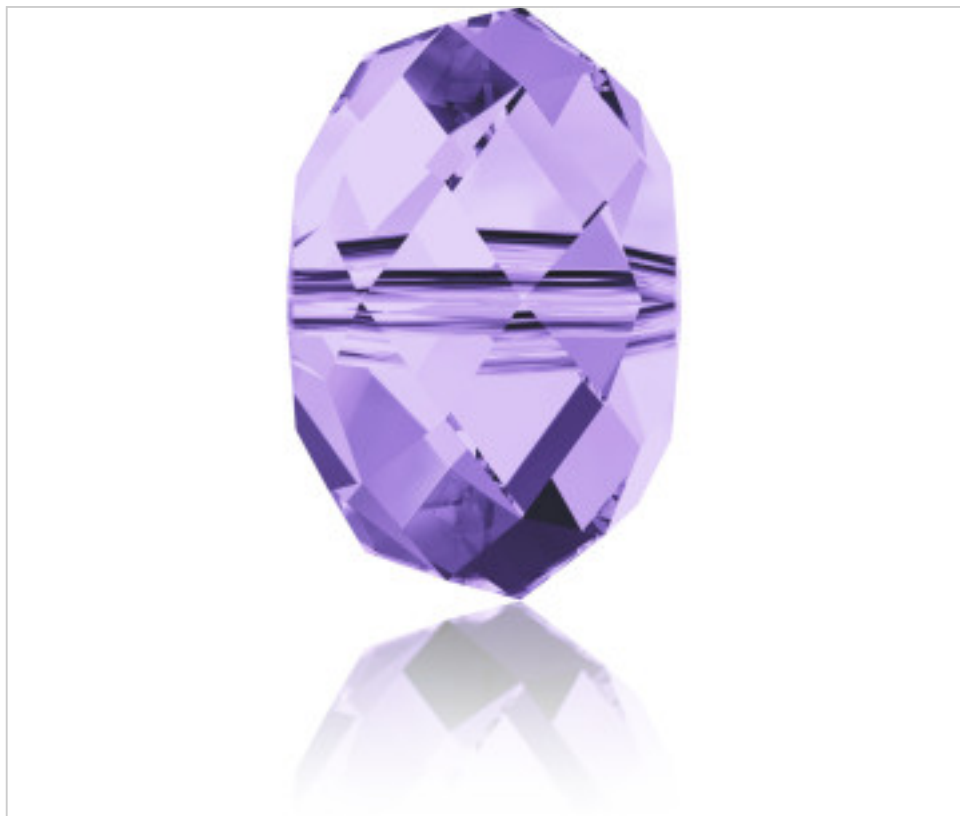

SWAROVSKI CRYSTAL > Swarovski Fashion > Beads  
5040 Briolette Bead

**PB5040.008.539 - 629780**

**5040 8mm Tanzanite (539)**

05 de abril de 2025, 05:47

## DESCRIPCIÓN

Briolette pasante. Taladro 1,10mm (+0,1mm).

## OTRAS CARACTERÍSTICAS

---

Tamaño: 8 mm

Color: Tanzanite