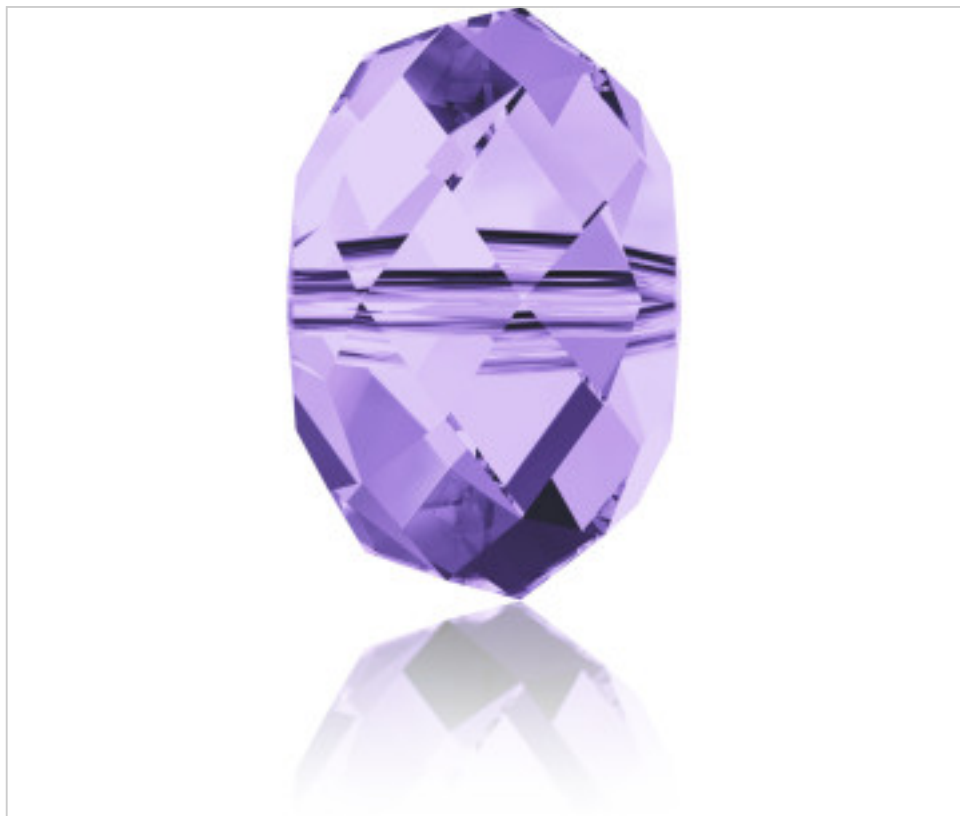

SWAROVSKI CRYSTAL > Swarovski Fashion > Beads
5040 Briolette Bead

PB5040.008.539 - 629780

5040 8mm Tanzanite (539)

01 de febrero de 2025, 20:44

DESCRIPCIÓN

Briolette pasante. Taladro 1,10mm (+0,1mm).

PRECIOS

	Lote	Precio sin IVA
Pedido mínimo	288	0,5734€

Continúa en la siguiente página >>

SWAROVSKI CRYSTAL > Swarovski Fashion > Beads
5040 Briolette Bead

PB5040.008.539 - 629780

5040 8mm Tanzanite (539)

ESPECIFICACIONES TÉCNICAS

 [5040 8mm Tanzanite \(539\)](#)