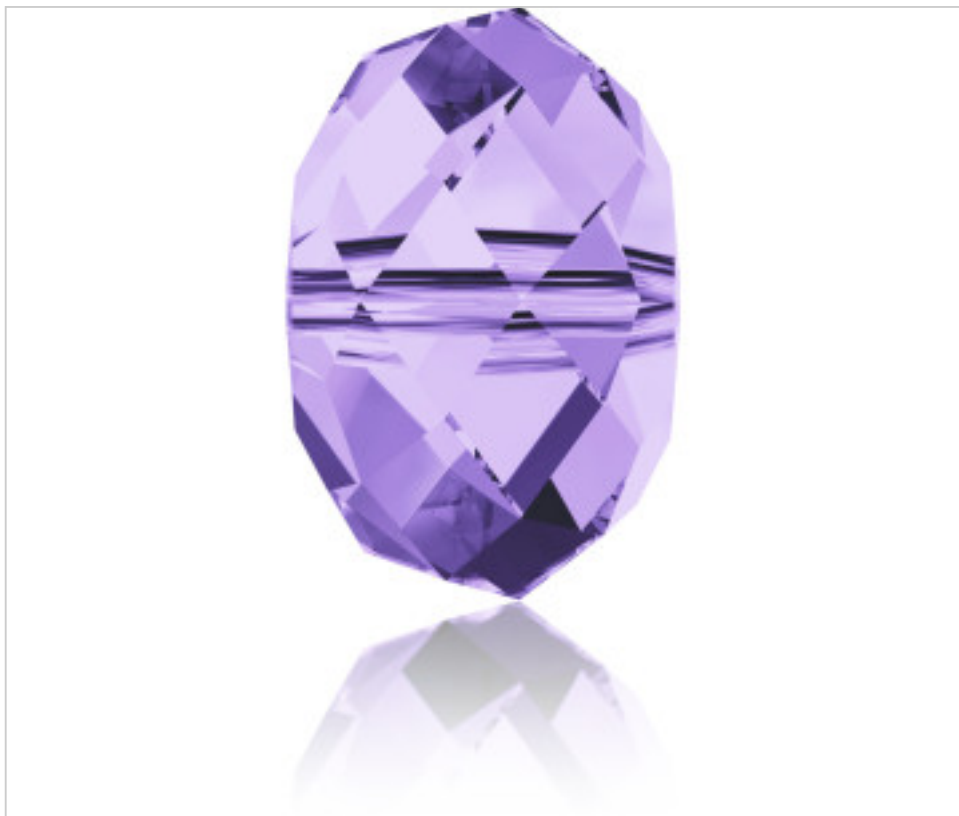

SWAROVSKI CRYSTAL > Swarovski Fashion > Beads  
5040 Briolette Bead

**PB5040.008.539 - 629780**

**5040 8mm Tanzanite (539)**

30 de diciembre de 2024, 18:20

## DESCRIPCIÓN

Briolette pasante. Taladro 1,10mm (+0,1mm).

## OTRAS CARACTERÍSTICAS

---

Tamaño: 8 mm

Color: Tanzanite