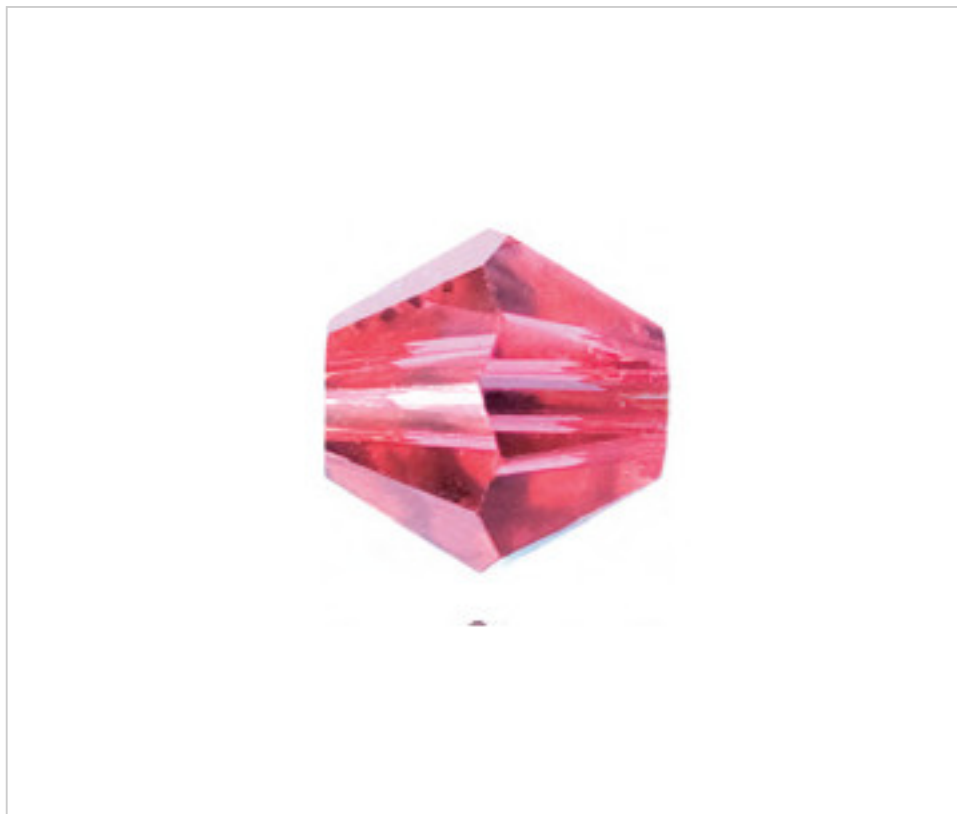

SWAROVSKI CRYSTAL > Swarovski Fashion > Beads
Beads

PB5301.005.289

Tupí 5301 5mm Indian Pink (289)

06 de abril de 2025, 04:28

DESCRIPCIÓN

Tupí pasante .Taladro 1,0mm (+/-0,1mm)

PRECIOS

	Lote	Precio sin IVA
Pedido mínimo	720	0,0978€

Continúa en la siguiente página >>

SWAROVSKI CRYSTAL > Swarovski Fashion > Beads
Beads

PB5301.005.289

Tupí 5301 5mm Indian Pink (289)

ESPECIFICACIONES TÉCNICAS

Peso: 0 Gramos

Embalaje: Caja 720 Uds.

DOCUMENTOS