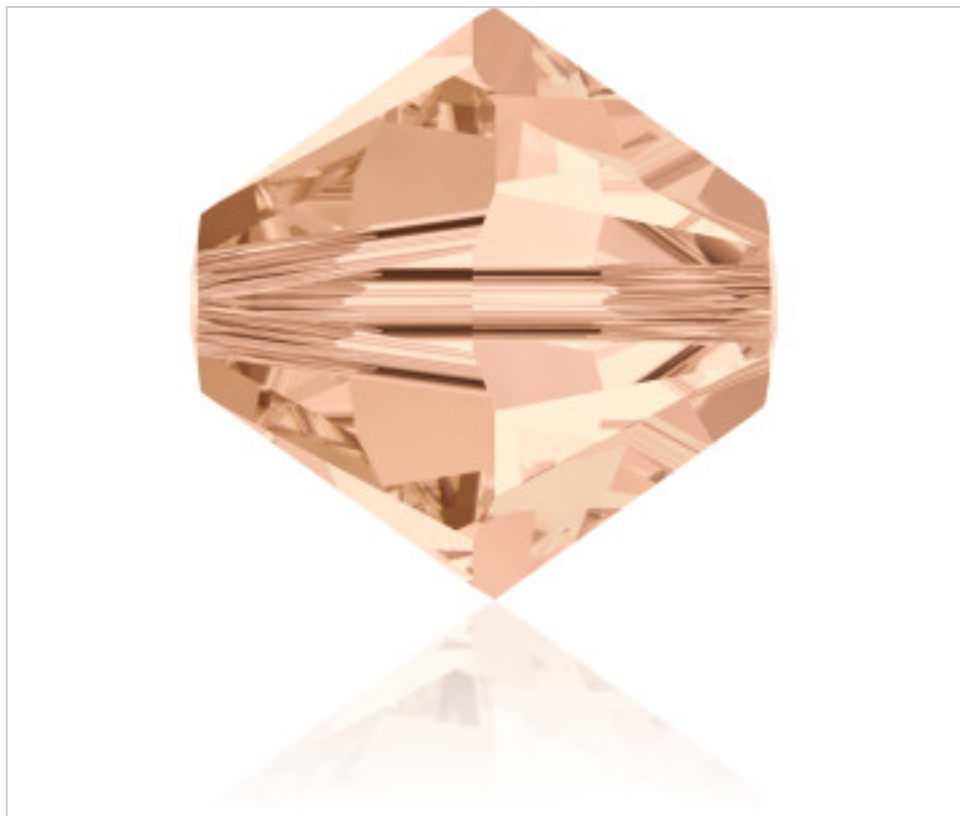

SWAROVSKI CRYSTAL > Swarovski Fashion > Beads
Bi-Cone Beads 5328

PB5328.004.362 - 867290

5328 4mm Light Peach (362)

21 de diciembre de 2024, 17:56

PRECIOS

	Lote	Precio sin IVA
Pedido mínimo	1440	0,0820€

Continúa en la siguiente página >>

SWAROVSKI CRYSTAL > Swarovski Fashion > Beads
Bi-Cone Beads 5328

PB5328.004.362 - 867290

5328 4mm Light Peach (362)

OTRAS CARACTERÍSTICAS

Tamaño: 4 mm

Color: Light Peach

DOCUMENTOS

-  [Aplicación manual](#)
-  [Cosido](#)
-  [5328 4mm Light Peach \(362\)](#)