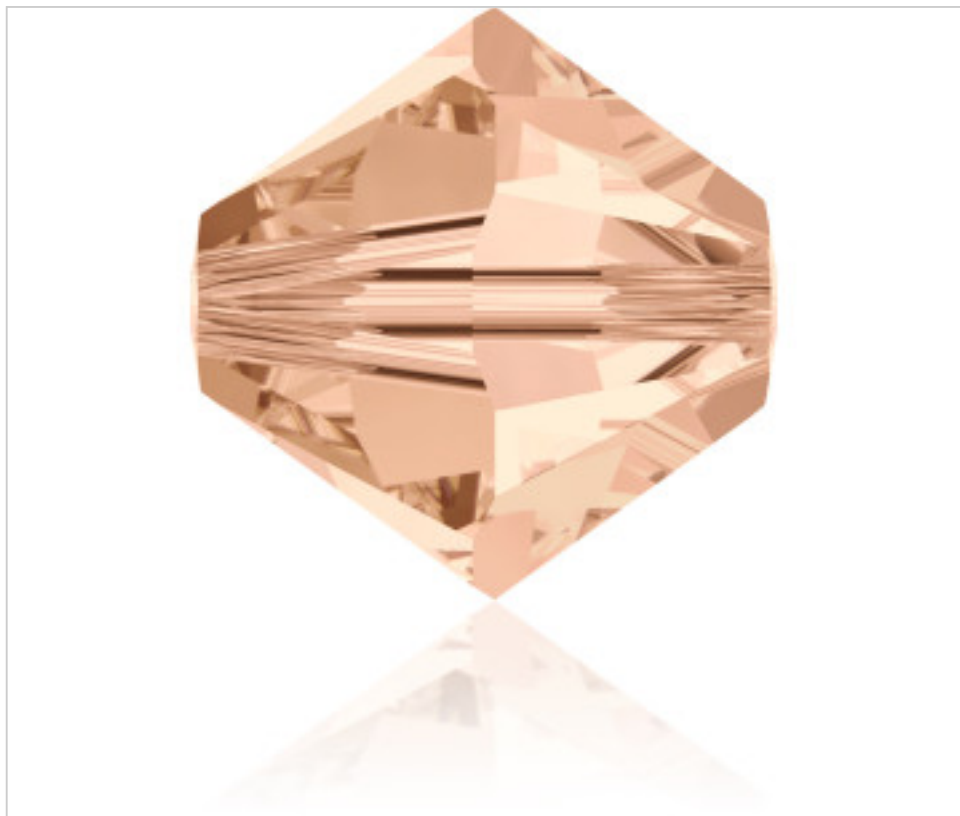

SWAROVSKI CRYSTAL > Swarovski Fashion > Beads
Bi-Cone Beads 5328

PB5328.004.362 - 867290

5328 4mm Light Peach (362)

21 de noviembre de 2024, 11:13

PRECIOS

	Lote	Precio sin IVA
Pedido mínimo	1440	0,0820€

Continúa en la siguiente página >>

SWAROVSKI CRYSTAL > Swarovski Fashion > Beads
Bi-Cone Beads 5328

PB5328.004.362 - 867290

5328 4mm Light Peach (362)

OTRAS CARACTERÍSTICAS

Tamaño: 4 mm

Color: Light Peach

DOCUMENTOS

[Aplicación manual](#)

[Cosido](#)

[5328 4mm Light Peach \(362\)](#)