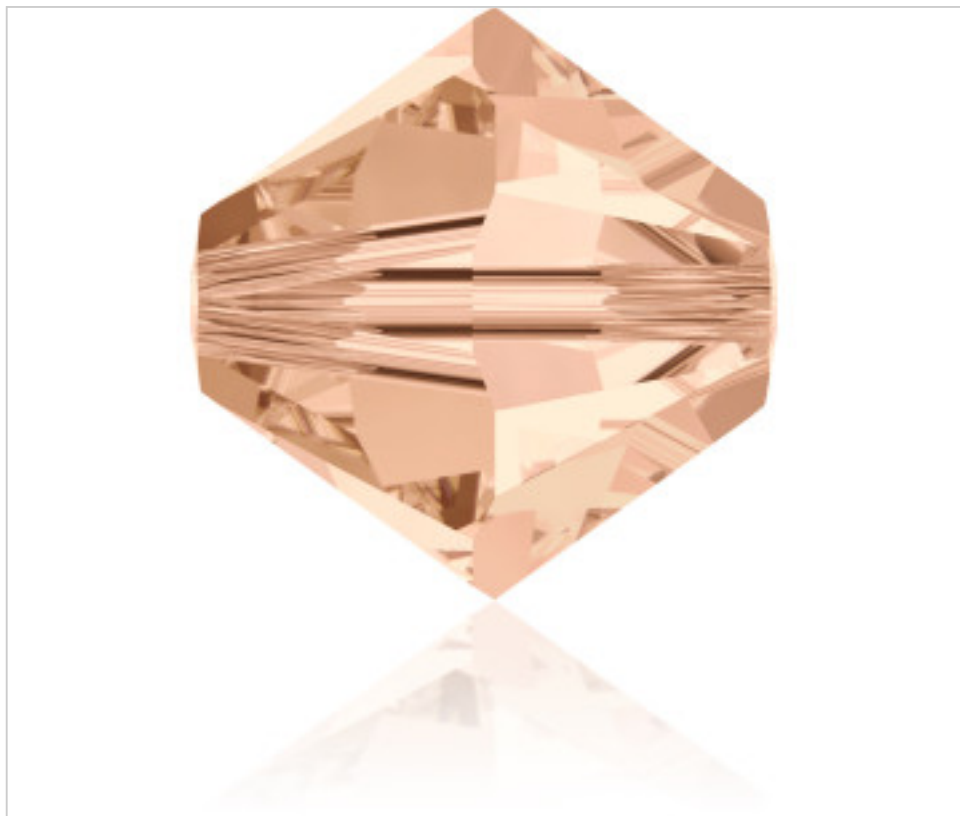

SWAROVSKI CRYSTAL > Swarovski Fashion > Beads
Bi-Cone Beads 5328

PB5328.004.362 - 867290

5328 4mm Light Peach (362)

02 de octubre de 2024, 02:20

PRECIOS

	Lote	Precio sin IVA
Pedido mínimo	1440	0,0820€

Continúa en la siguiente página >>

SWAROVSKI CRYSTAL > Swarovski Fashion > Beads
Bi-Cone Beads 5328

PB5328.004.362 - 867290

5328 4mm Light Peach (362)

OTRAS CARACTERÍSTICAS

Tamaño: 4 mm

Color: Light Peach

DOCUMENTOS

[Aplicación manual](#)

[Cosido](#)

[5328 4mm Light Peach \(362\)](#)