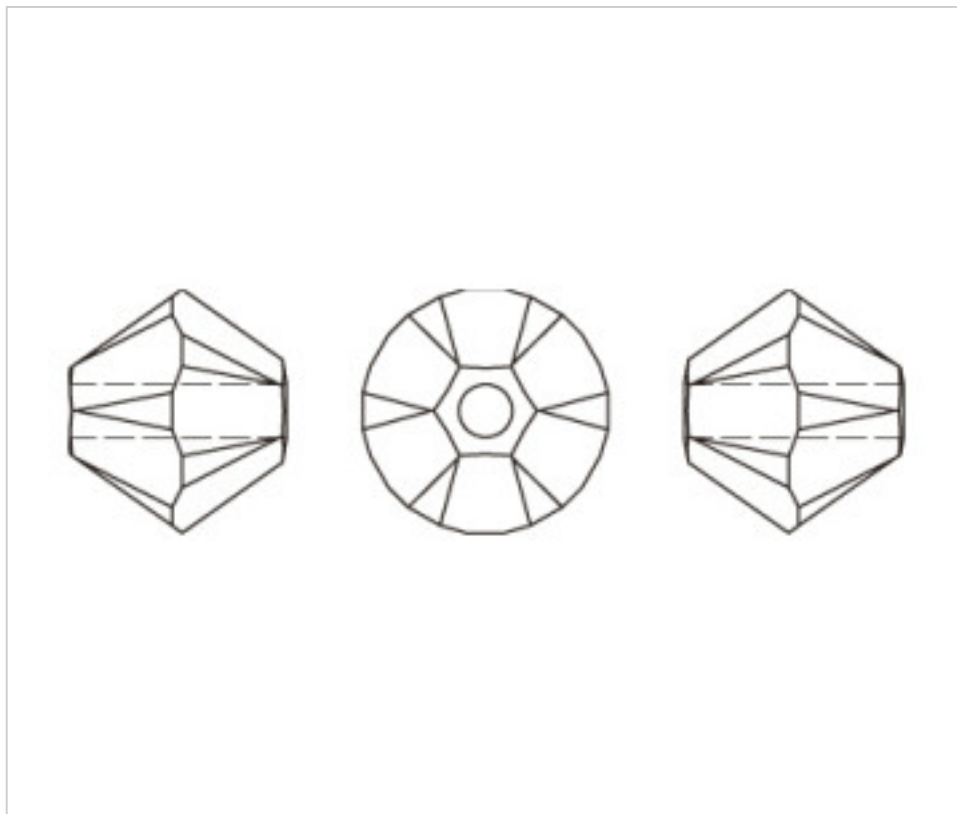

SWAROVSKI CRYSTAL > Swarovski Fashion > Beads  
Bi-Cone Beads 5328

**PB5328.005.001U - 5135383**

**5328 5mm Crystal Metallic Sunshine(001 METSHF)**

02 de octubre de 2024, 02:05

## PRECIOS

	Lote	Precio sin IVA
Pedido mínimo	720	0,1190€

Continúa en la siguiente página >>

SWAROVSKI CRYSTAL > Swarovski Fashion > Beads  
Bi-Cone Beads 5328

**PB5328.005.001U - 5135383**

**5328 5mm Crystal Metallic Sunshine(001 METSHF)**

## **OTRAS CARACTERÍSTICAS**

---

Tamaño: 5 mm

Color: Crystal

Efecto: Metallic Sunshine