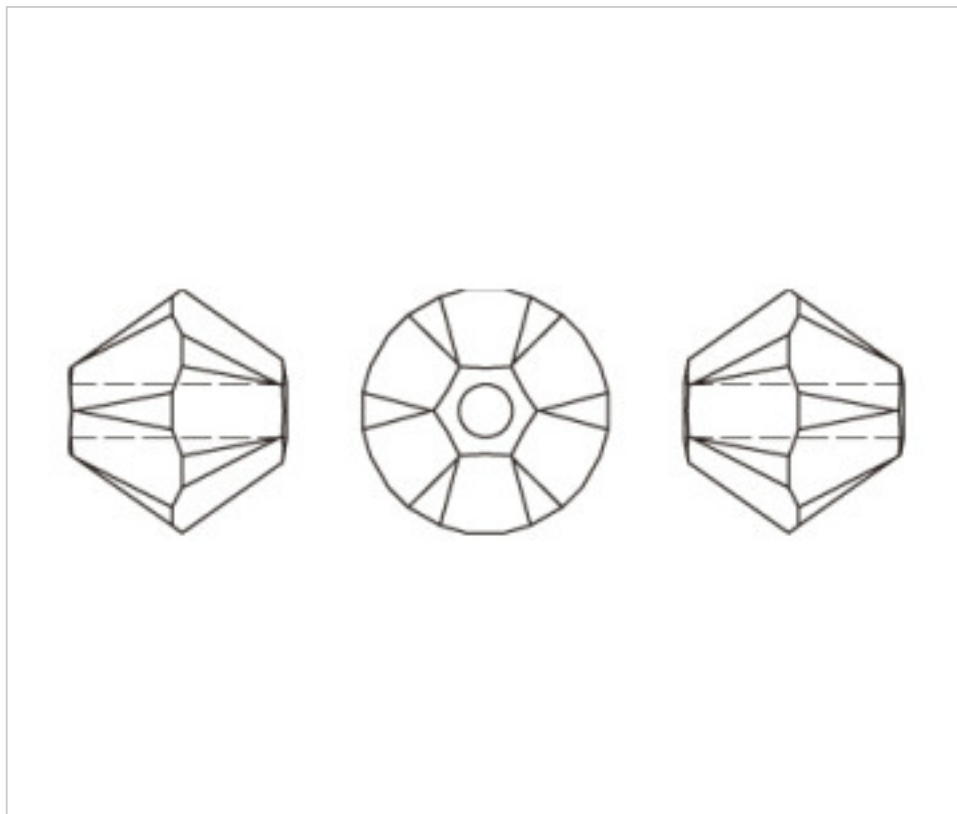

SWAROVSKI CRYSTAL > Swarovski Fashion > Beads  
Bi-Cone Beads 5328

**PB5328.005.001U - 5135383**

**5328 5mm Crystal Metallic Sunshine(001 METSHF)**

03 de abril de 2025, 06:12

## PRECIOS

	Lote	Precio sin IVA
Pedido mínimo	720	0,1229€

Continúa en la siguiente página >>

SWAROVSKI CRYSTAL > Swarovski Fashion > Beads  
Bi-Cone Beads 5328

**PB5328.005.001U - 5135383**

**5328 5mm Crystal Metallic Sunshine(001 METSHF)**

## **OTRAS CARACTERÍSTICAS**

---

Tamaño: 5 mm

Color: Crystal

Efecto: Metallic Sunshine