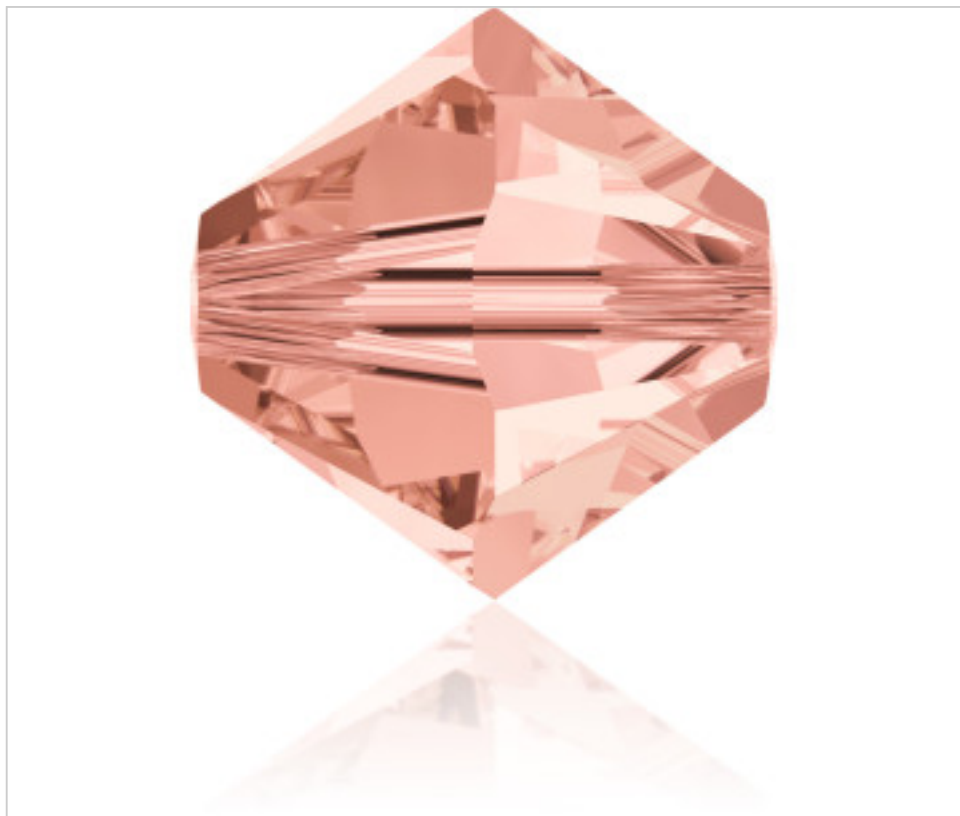

SWAROVSKI CRYSTAL > Swarovski Fashion > Beads
Bi-Cone Beads 5328

PB5328.005.262 - 1138875

5328 5mm Rose Peach (262)

22 de enero de 2025, 01:08

PRECIOS

	Lote	Precio sin IVA
Pedido mínimo	720	0,1183€

Continúa en la siguiente página >>

SWAROVSKI CRYSTAL > Swarovski Fashion > Beads
Bi-Cone Beads 5328

PB5328.005.262 - 1138875

5328 5mm Rose Peach (262)

OTRAS CARACTERÍSTICAS

Tamaño: 5 mm

Color: Rose Peach

DOCUMENTOS

 [Aplicación manual](#)