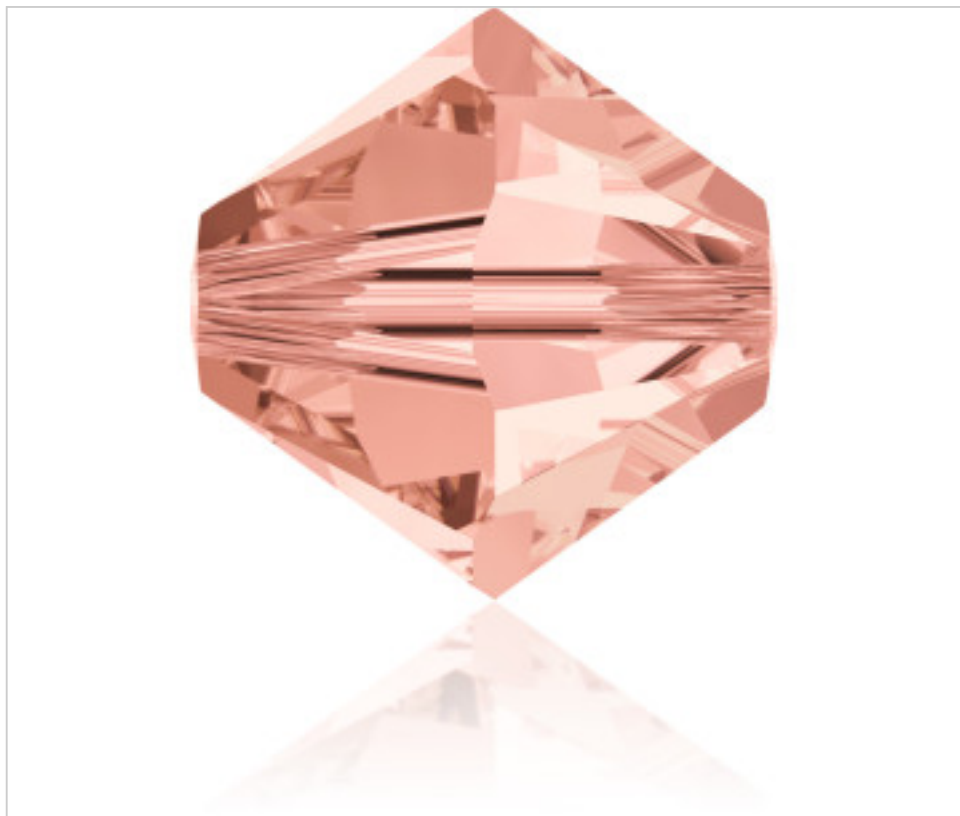

SWAROVSKI CRYSTAL > Swarovski Fashion > Beads  
Bi-Cone Beads 5328

**PB5328.005.262 - 1138875**

**5328 5mm Rose Peach (262)**

04 de abril de 2025, 19:35

## PRECIOS

	Lote	Precio sin IVA
Pedido mínimo	720	0,1183€

Continúa en la siguiente página >>

SWAROVSKI CRYSTAL > Swarovski Fashion > Beads  
Bi-Cone Beads 5328

PB5328.005.262 - 1138875

5328 5mm Rose Peach (262)

## OTRAS CARACTERÍSTICAS

---

Tamaño: 5 mm

Color: Rose Peach