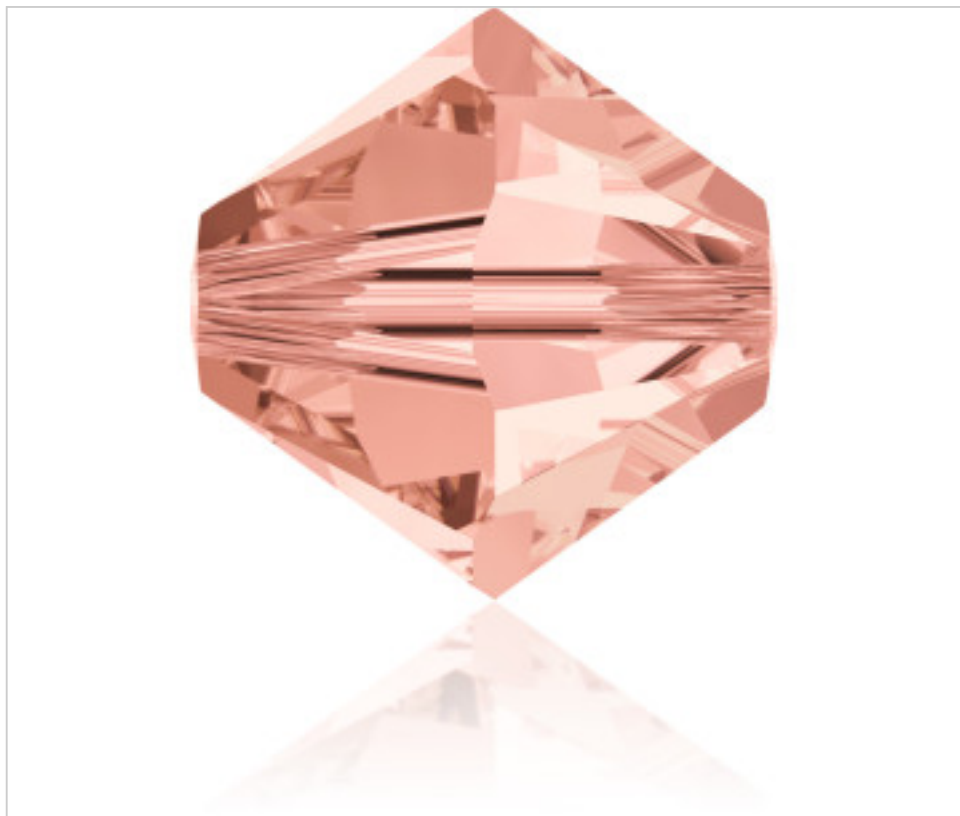

SWAROVSKI CRYSTAL > Swarovski Fashion > Beads
Bi-Cone Beads 5328

PB5328.005.262 - 1138875

5328 5mm Rose Peach (262)

03 de diciembre de 2024, 18:56

PRECIOS

	Lote	Precio sin IVA
Pedido mínimo	720	0,1147€

Continúa en la siguiente página >>

SWAROVSKI CRYSTAL > Swarovski Fashion > Beads
Bi-Cone Beads 5328

PB5328.005.262 - 1138875

5328 5mm Rose Peach (262)

OTRAS CARACTERÍSTICAS

Tamaño: 5 mm

Color: Rose Peach

DOCUMENTOS

[Aplicación manual](#)