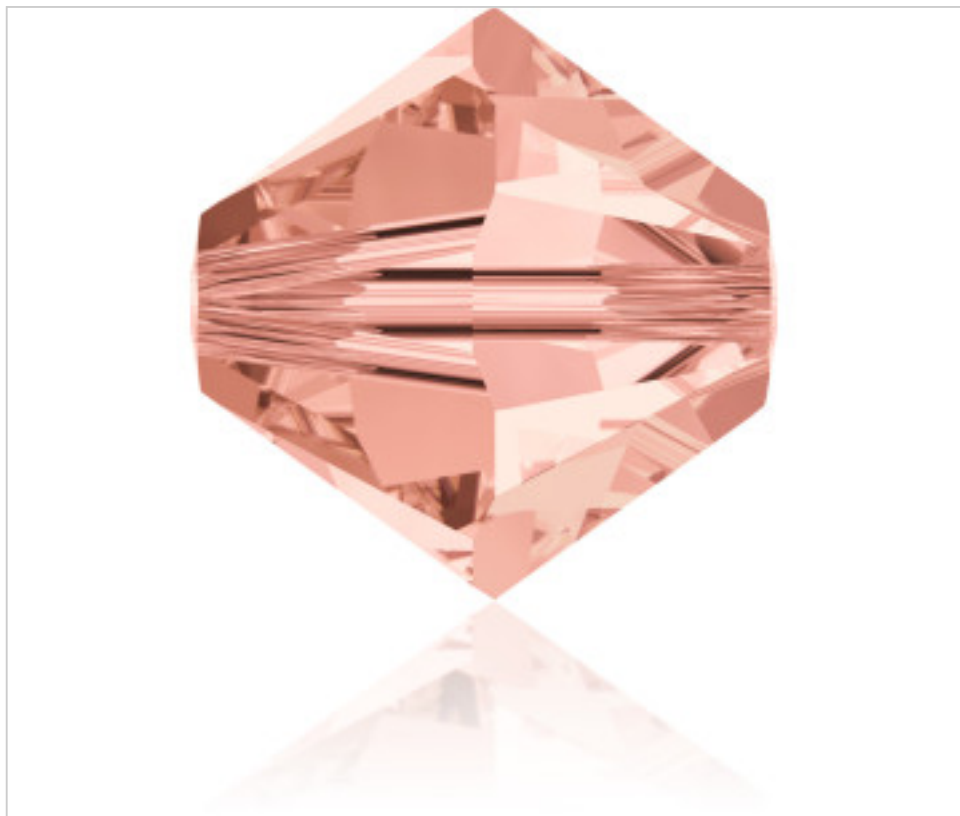

SWAROVSKI CRYSTAL > Swarovski Fashion > Beads
Bi-Cone Beads 5328

PB5328.005.262 - 1138875

5328 5mm Rose Peach (262)

22 de febrero de 2025, 17:35

PRECIOS

	Lote	Precio sin IVA
Pedido mínimo	720	0,1183€

Continúa en la siguiente página >>

SWAROVSKI CRYSTAL > Swarovski Fashion > Beads
Bi-Cone Beads 5328

PB5328.005.262 - 1138875

5328 5mm Rose Peach (262)

OTRAS CARACTERÍSTICAS

Tamaño: 5 mm

Color: Rose Peach

DOCUMENTOS

[Aplicación manual](#)