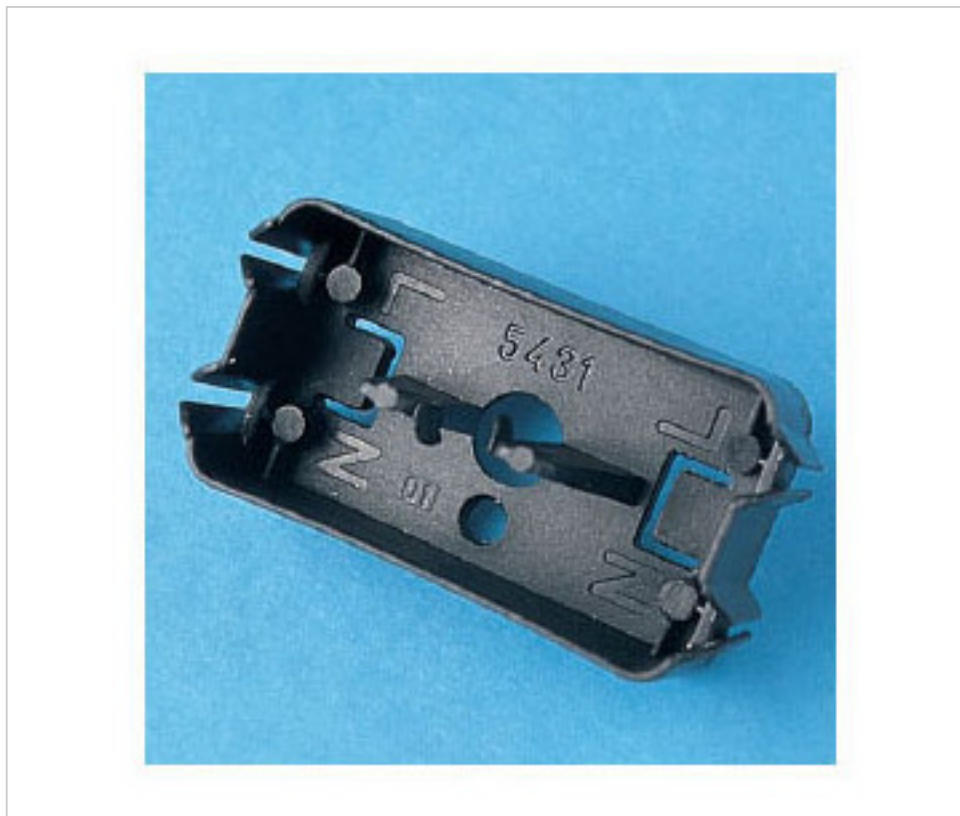

16543101

5431/////221 Caja porta regleta Nylon66 RV-AE Negro

03 de abril de 2025, 23:24

PRECIOS

	Lote	Precio sin IVA
	1	0,5785€
	50	0,3855€
	500	0,2647€
	2500	0,2452€

Continúa en la siguiente página >>

16543101

5431////////221 Caja porta regleta Nylon66 RV-AE Negro

ESPECIFICACIONES TÉCNICAS

Peso: 4 Gramos

Embalaje: Bolsa 500 Uds.

NOTAS

Indicado para regletas seccion maxima 2,5 mm . Para luminarias en clase II.

OTRAS CARACTERÍSTICAS

Longitud (mm): 38

Ancho (mm): 20,5

Alto (mm): 16,5

Color: Negro

DOCUMENTOS

 [Instrucciones de montaje](#)

 [5431////////221 Caja porta regleta Nylon66 RV-AE Negro](#)