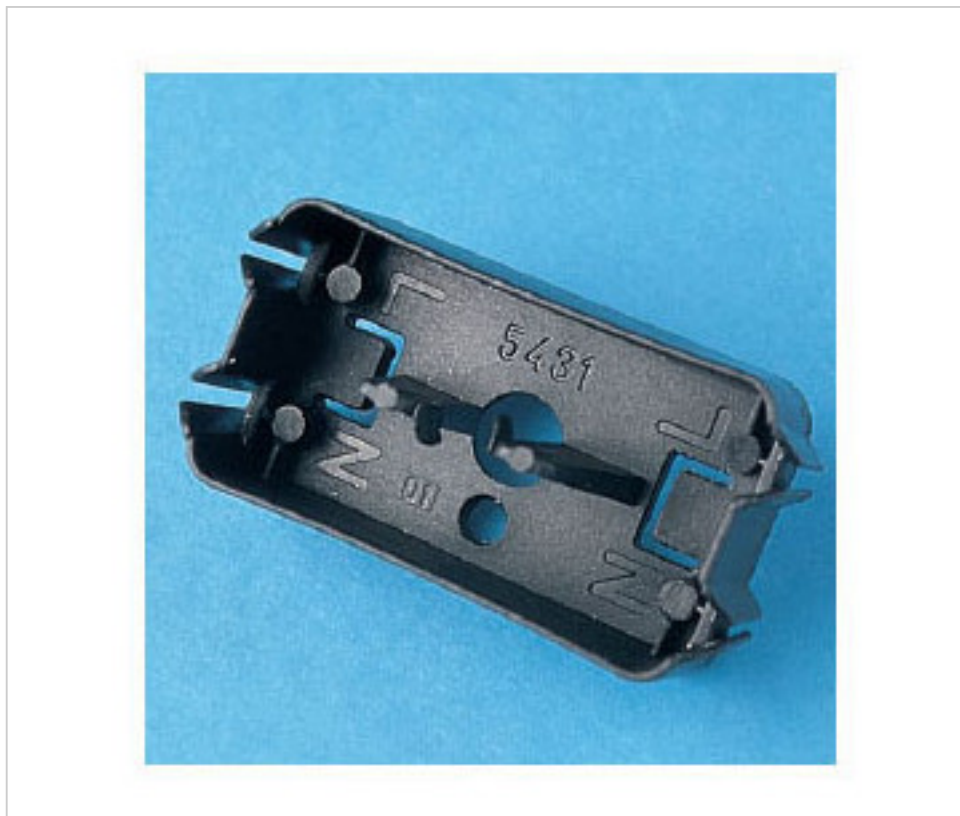

16543101

5431/////221 Caja porta regleta Nylon66 RV-AE Negro

02 de octubre de 2024, 00:26

PRECIOS

	Lote	Precio sin IVA
	1	0,5623€
	50	0,3747€
	500	0,2573€
	2500	0,2383€

Continúa en la siguiente página >>

STEAB ACCESORIOS > Steab Accesorios Aislantes > Steab Iluminacion
Protectores para Regletas de conexion, Guias Cable

16543101

5431////////221 Caja porta regleta Nylon66 RV-AE Negro

ESPECIFICACIONES TÉCNICAS

Peso: 4 Gramos

Embalaje: Bolsa 500 Uds.

NOTAS

Indicado para regletas seccion maxima 2,5 mm . Para luminarias en clase II.

OTRAS CARACTERÍSTICAS

Longitud (mm): 38

Ancho (mm): 20,5

Alto (mm): 16,5

Color: Negro

DOCUMENTOS

 [Instrucciones de montaje](#)

 [5431////////221 Caja porta regleta Nylon66 RV-AE Negro](#)