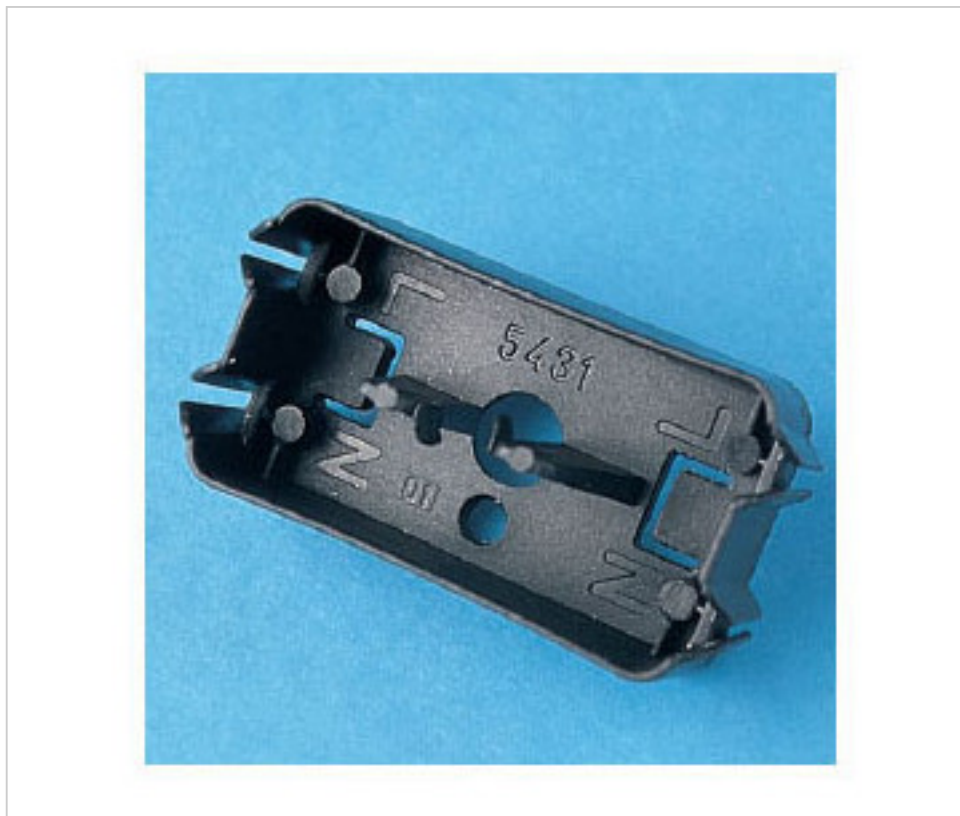

STEAB ACCESORIOS > Steab Accesorios Aislantes > Steab Iluminacion
Protectores para Regletas de conexion, Guias Cable

16543101

5431/////221 Caja porta regleta Nylon66 RV-AE Negro

30 de diciembre de 2024, 18:17

PRECIOS

	Lote	Precio sin IVA
	1	0,5623€
	50	0,3747€
	500	0,2573€
	2500	0,2383€

Continúa en la siguiente página >>

16543101

5431////////221 Caja porta regleta Nylon66 RV-AE Negro

ESPECIFICACIONES TÉCNICAS

Peso: 4 Gramos

Embalaje: Bolsa 500 Uds.

NOTAS

Indicado para regletas seccion maxima 2,5 mm . Para luminarias en clase II.

OTRAS CARACTERÍSTICAS

Longitud (mm): 38

Ancho (mm): 20,5

Alto (mm): 16,5

Color: Negro