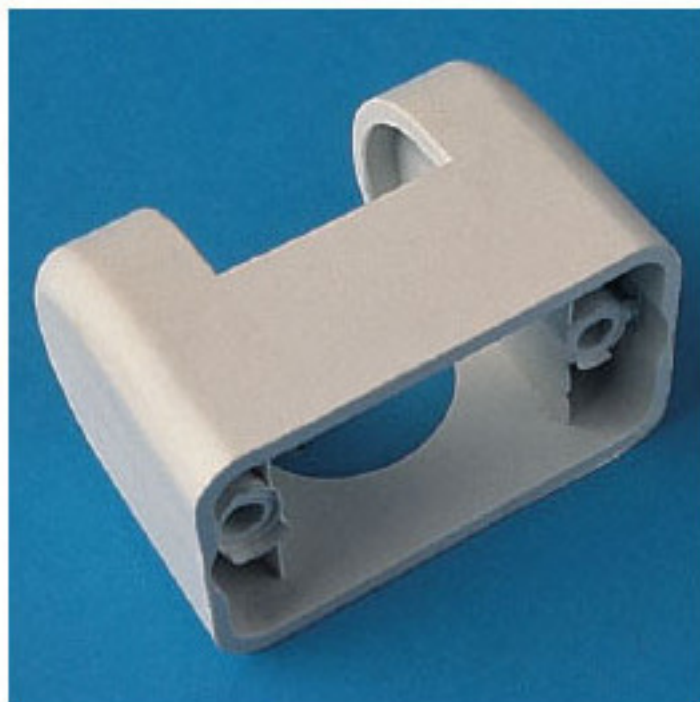

STEAB ACCESORIOS > Steab Accesorios Aislantes > Steab Iluminacion
Rótulas para Reflectores

16544603

5446/2/90/26 Componente para rotula Nylon66-RV Negro

05 de abril de 2025, 06:46

Imagen en otro color

PRECIOS

	Lote	Precio sin IVA
	1	0,96€
	50	0,64€
	250	0,4384€
	1250	0,4056€

Continúa en la siguiente página >>

STEAB ACCESORIOS > Steab Accesorios Aislantes > Steab Iluminacion
Rótulas para Reflectores

16544603

5446/2/90/26 Componente para rotula Nylon66-RV Negro

ESPECIFICACIONES TÉCNICAS

Peso: 8 Gramos

Embalaje: Bolsa 250 Uds.

NOTAS

Provisto de 2 taladros M3

OTRAS CARACTERÍSTICAS

Longitud (mm): 39,5

Ancho (mm): 24,5

Alto (mm): 29

Color: Negro

DOCUMENTOS

 [5446/2/90/26 Componente para rotula Nylon66-RV Negro](#)