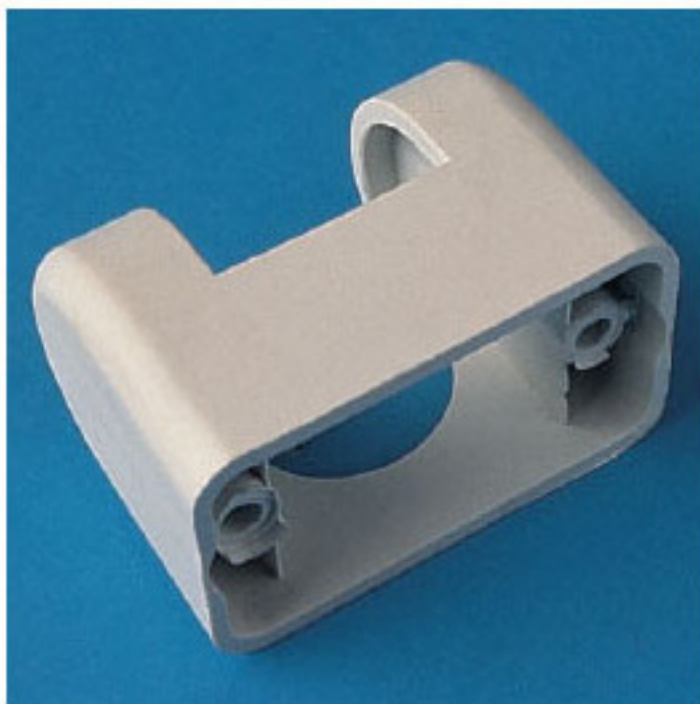

STEAB ACCESORIOS > Steab Accesorios Aislantes > Steab Iluminacion
Rótulas para Reflectores

16544603

5446/2/90/26 Componente para rotula Nylon66-RV Negro

24 de agosto de 2024, 10:49

Imagen en otro color

PRECIOS

	Lote	Precio sin IVA
	1	0,94€
	50	0,62€
	250	0,4260€
	1250	0,3942€

Continúa en la siguiente página >>

STEAB ACCESORIOS > Steab Accesorios Aislantes > Steab Iluminacion
Rótulas para Reflectores

16544603

5446/2/90/26 Componente para rotula Nylon66-RV Negro

ESPECIFICACIONES TÉCNICAS

Peso: 8 Gramos

Embalaje: Bolsa 250 Uds.

NOTAS

Provisto de 2 taladros M3

OTRAS CARACTERÍSTICAS

Longitud (mm): 39,5

Ancho (mm): 24,5

Alto (mm): 29

Color: Negro

DOCUMENTOS

 [5446/2/90/26 Componente para rotula Nylon66-RV Negro](#)