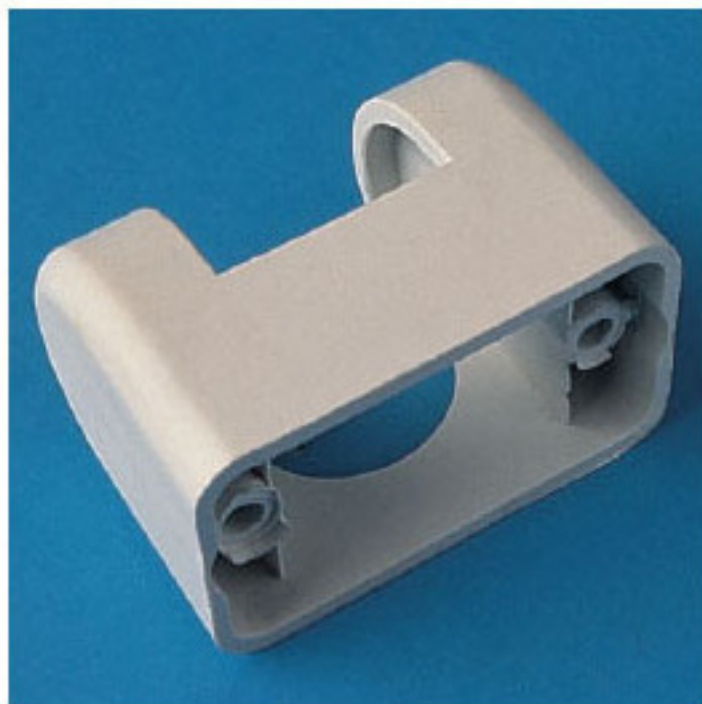

STEAB ACCESORIOS > Steab Accesorios Aislantes > Steab Iluminacion  
Rótulas para Reflectores

16544603

5446/2/90/26 Componente para rotula Nylon66-RV Negro

01 de febrero de 2025, 18:07

Imagen en otro color

16544603

5446/2/90/26 Componente para rotula Nylon66-RV Negro

## OTRAS CARACTERÍSTICAS

---

Longitud (mm): 39,5

Ancho (mm): 24,5

Alto (mm): 29

Color: Negro