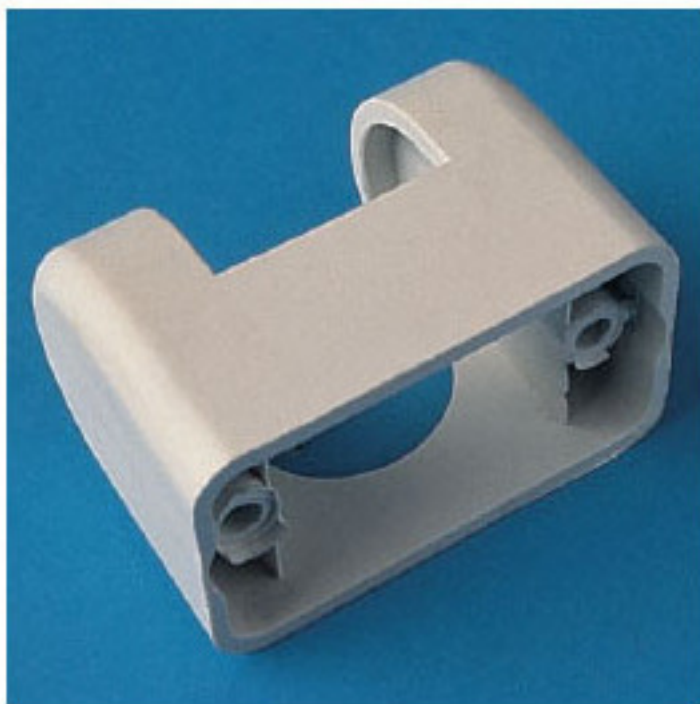

STEAB ACCESORIOS > Steab Accesorios Aislantes > Steab Iluminacion
Rótulas para Reflectores

16544603

5446/2/90/26 Componente para rotula Nylon66-RV Negro

21 de diciembre de 2024, 17:55

Imagen en otro color

PRECIOS

	Lote	Precio sin IVA
	1	0,94€
	50	0,62€
	250	0,4260€
	1250	0,3942€

Continúa en la siguiente página >>

STEAB ACCESORIOS > Steab Accesorios Aislantes > Steab Iluminacion
Rótulas para Reflectores

16544603

5446/2/90/26 Componente para rotula Nylon66-RV Negro

ESPECIFICACIONES TÉCNICAS

Peso: 8 Gramos

Embalaje: Bolsa 250 Uds.

NOTAS

Provisto de 2 taladros M3

OTRAS CARACTERÍSTICAS

Longitud (mm): 39,5

Ancho (mm): 24,5

Alto (mm): 29

Color: Negro

DOCUMENTOS

 [5446/2/90/26 Componente para rotula Nylon66-RV Negro](#)