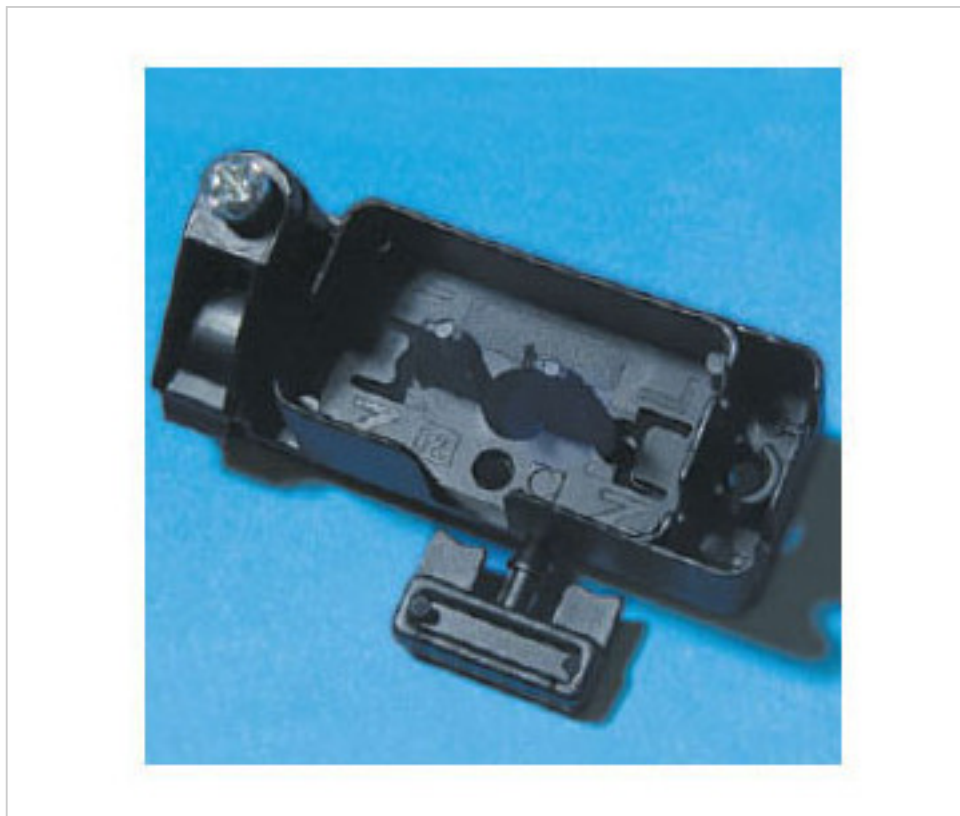

16544804

5448/4/1/2/222 Caja porta regleta Nylon66-AE Negro

24 de agosto de 2024, 09:15

DESCRIPCIÓN

Caja para regleta tripolar sección máxima 2,5mm². Para entrada con cable manguera redonda de 4,8 a 7,2 mm de diámetro y presacable. Salida para cables unipolares con presacable. Certificada SEMKO para luminarias de clase I. suministrada con tornillo autoroscante separado. Con 2 pivotes de anclaje.

PRECIOS

	Lote	Precio sin IVA
	1	0,82€
	50	0,5430€
	500	0,3727€
	2500	0,3452€

Continúa en la siguiente página >>

16544804

5448/4/1/2/222 Caja porta regleta Nylon66-AE Negro

ESPECIFICACIONES TÉCNICAS

Peso: 6 Gramos

Embalaje: Bolsa 500 Uds.

NOTAS

Para regleta tripolar y clase I.

OTRAS CARACTERÍSTICAS

Longitud (mm): 52

Ancho (mm): 20,5

Alto (mm): 16,5

Color: Negro