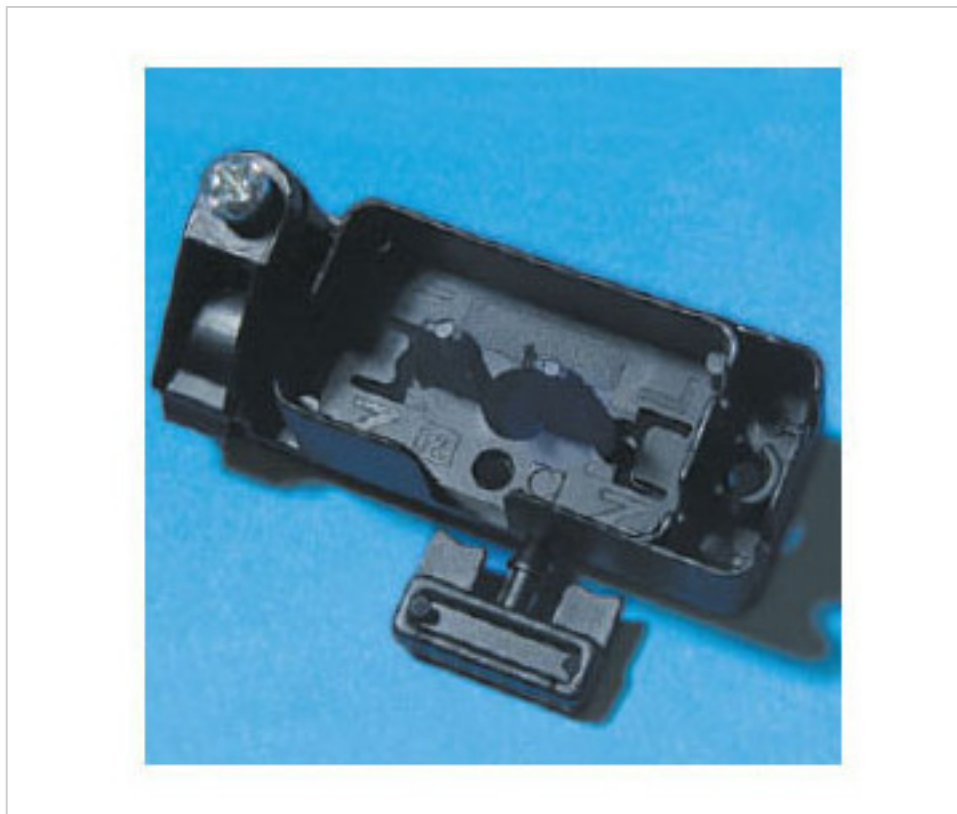

16544804

5448/4/1/2/222 Caja porta regleta Nylon66-AE Negro

04 de abril de 2025, 13:02

## DESCRIPCIÓN

Caja para regleta tripolar sección máxima 2,5mm<sup>2</sup>. Para entrada con cable manguera redonda de 4,8 a 7,2 mm de diámetro y presacable. Salida para cables unipolares con presacable. Certificada SEMKO para luminarias de clase I. suministrada con tornillo autoroscante separado. Con 2 pivotes de anclaje.

## OTRAS CARACTERÍSTICAS

---

Longitud (mm): 52

Ancho (mm): 20,5

Alto (mm): 16,5

Color: Negro