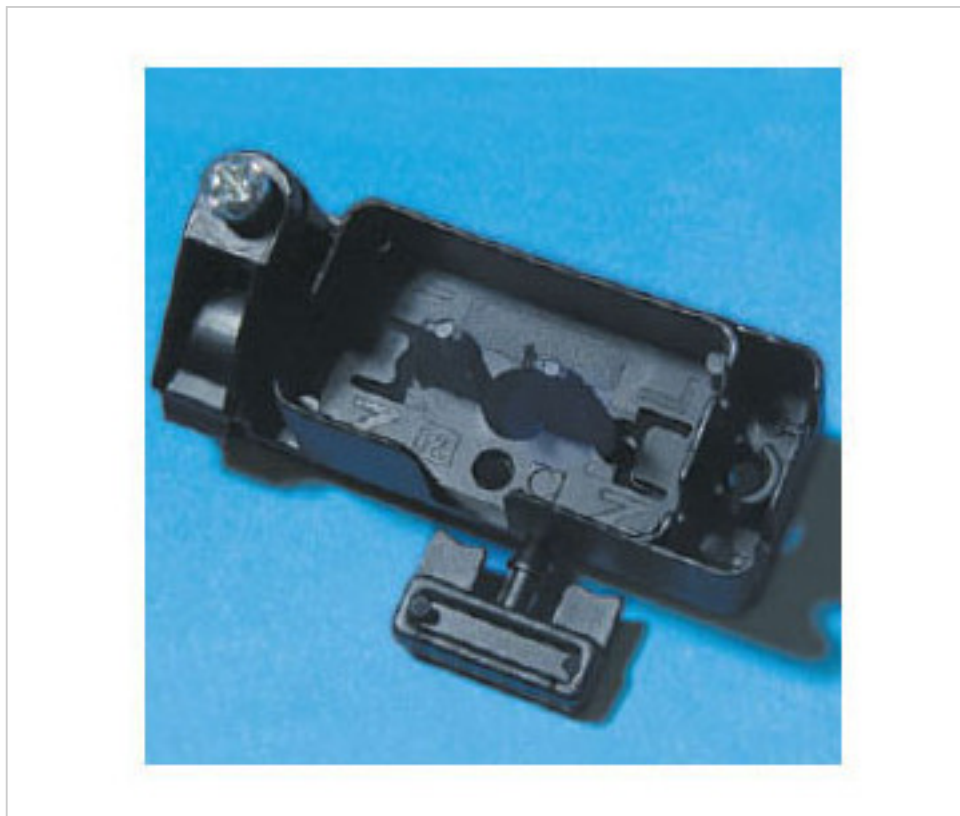

16544804

5448/4/1/2/222 Caja porta regleta Nylon66-AE Negro

21 de enero de 2025, 14:51

DESCRIPCIÓN

Caja para regleta tripolar sección máxima 2,5mm². Para entrada con cable manguera redonda de 4,8 a 7,2 mm de diámetro y presacable. Salida para cables unipolares con presacable. Certificada SEMKO para luminarias de clase I. suministrada con tornillo autoroscante separado. Con 2 pivotes de anclaje.

PRECIOS

| | Lote | Precio sin IVA |
|--|------|----------------|
| | 1 | 0,85€ |
| | 50 | 0,5587€ |
| | 500 | 0,3835€ |
| | 2500 | 0,3552€ |

Continúa en la siguiente página >>

STEAB ACCESORIOS > Steab Accesorios Aislantes > Steab Iluminacion
Protectores para Regletas de conexion, Guías Cable

16544804

5448/4/1/2/222 Caja porta regleta Nylon66-AE Negro

ESPECIFICACIONES TÉCNICAS

Peso: 6 Gramos

Embalaje: Bolsa 500 Uds.

NOTAS

Para regleta tripolar y clase I.

OTRAS CARACTERÍSTICAS

Longitud (mm): 52

Ancho (mm): 20,5

Alto (mm): 16,5

Color: Negro

DOCUMENTOS

 [5448/4/1/2/222 Caja porta regleta Nylon66-AE Negro](#)