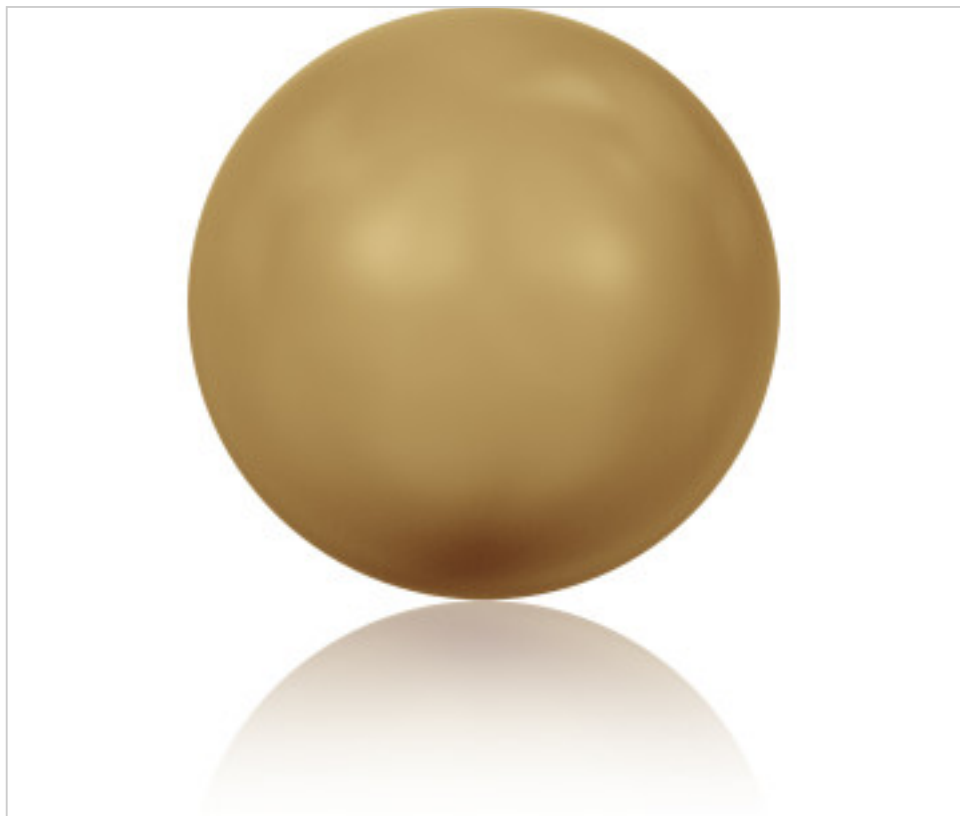

SWAROVSKI CRYSTAL > Swarovski Fashion > Crystal Pearls  
5810 Round Pearl

PC5810.010.306 - 691711

5810 10mm Crystal Bright Gold Pearl (001 306)

04 de abril de 2025, 17:15

## DESCRIPCIÓN

Perla pasante Swarovski 5810 de 10mm Bright Gold Pearl. Taladro 0,90mm (+/-0,1mm)

## PRECIOS

	Lote	Precio sin IVA
Pedido mínimo	100	0,3060€

Continúa en la siguiente página >>

SWAROVSKI CRYSTAL > Swarovski Fashion > Crystal Pearls  
5810 Round Pearl

PC5810.010.306 - 691711

5810 10mm Crystal Bright Gold Pearl (001 306)

## OTRAS CARACTERÍSTICAS

---

Tamaño: 10 mm

Color: Crystal

Efecto: Bright Gold Pearl