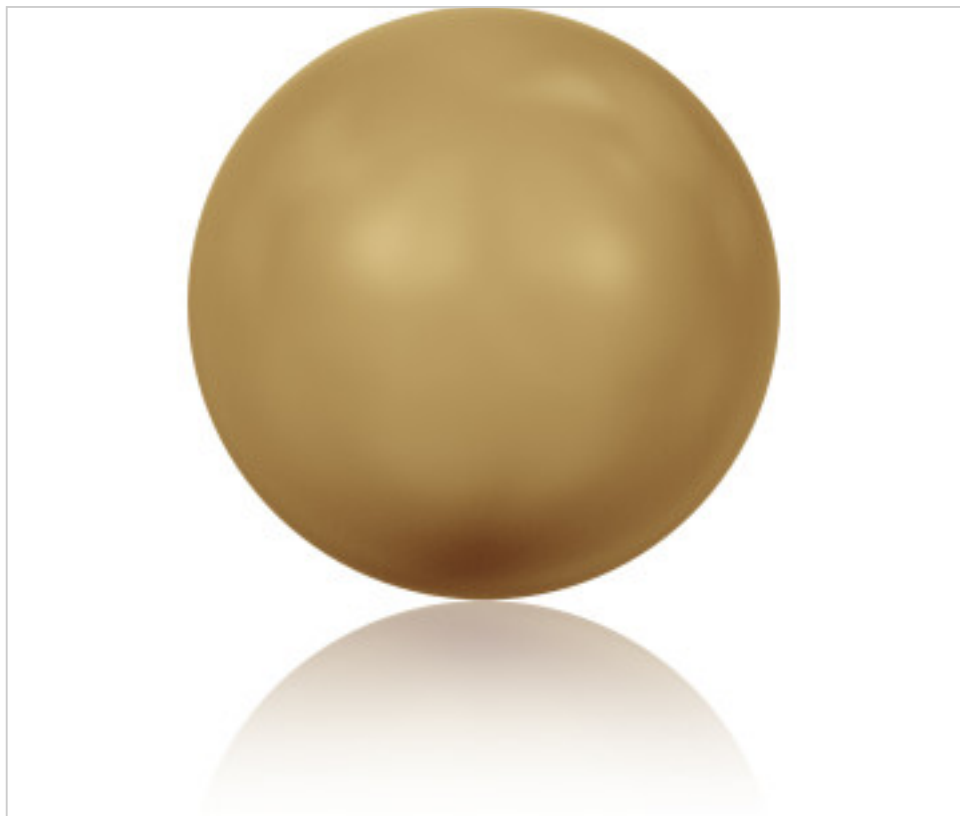

SWAROVSKI CRYSTAL > Swarovski Fashion > Crystal Pearls
5810 Round Pearl

PC5810.010.306 - 691711

5810 10mm Crystal Bright Gold Pearl (001 306)

22 de enero de 2025, 01:36

DESCRIPCIÓN

Perla pasante Swarovski 5810 de 10mm Bright Gold Pearl. Taladro 0,90mm (+/-0,1mm)

PRECIOS

	Lote	Precio sin IVA
Pedido mínimo	100	0,3060€

Continúa en la siguiente página >>

SWAROVSKI CRYSTAL > Swarovski Fashion > Crystal Pearls
5810 Round Pearl

PC5810.010.306 - 691711

5810 10mm Crystal Bright Gold Pearl (001 306)

ESPECIFICACIONES TÉCNICAS

Peso: 1 Gramos

Embalaje: Caja 100 Uds.

OTRAS CARACTERÍSTICAS

Tamaño: 10 mm

Color: Crystal

Efecto: Bright Gold Pearl

DOCUMENTOS

 [Ceralun](#)

 [Pegado](#)

 [Aplicación manual](#)

 [Cosido](#)

 [5810 10mm Crystal Bright Gold Pearl \(001 306\)](#)

 [5810 10mm Crystal Bright Gold Pearl \(001 306\)](#)