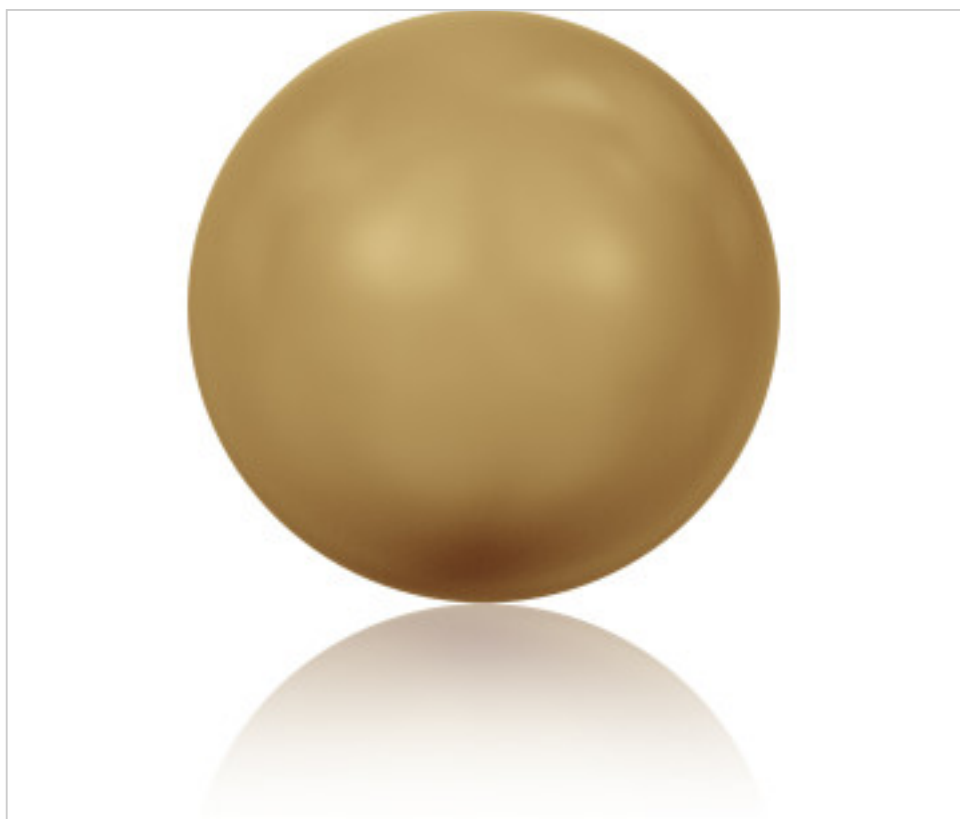

SWAROVSKI CRYSTAL > Swarovski Fashion > Crystal Pearls  
5810 Round Pearl

PC5810.010.306 - 691711

5810 10mm Crystal Bright Gold Pearl (001 306)

22 de febrero de 2025, 16:54

## DESCRIPCIÓN

Perla pasante Swarovski 5810 de 10mm Bright Gold Pearl. Taladro 0,90mm (+/-0,1mm)

## PRECIOS

	Lote	Precio sin IVA
Pedido mínimo	100	0,3060€

Continúa en la siguiente página >>

SWAROVSKI CRYSTAL > Swarovski Fashion > Crystal Pearls  
5810 Round Pearl

PC5810.010.306 - 691711

5810 10mm Crystal Bright Gold Pearl (001 306)

## OTRAS CARACTERÍSTICAS

---

Tamaño: 10 mm

Color: Crystal

Efecto: Bright Gold Pearl