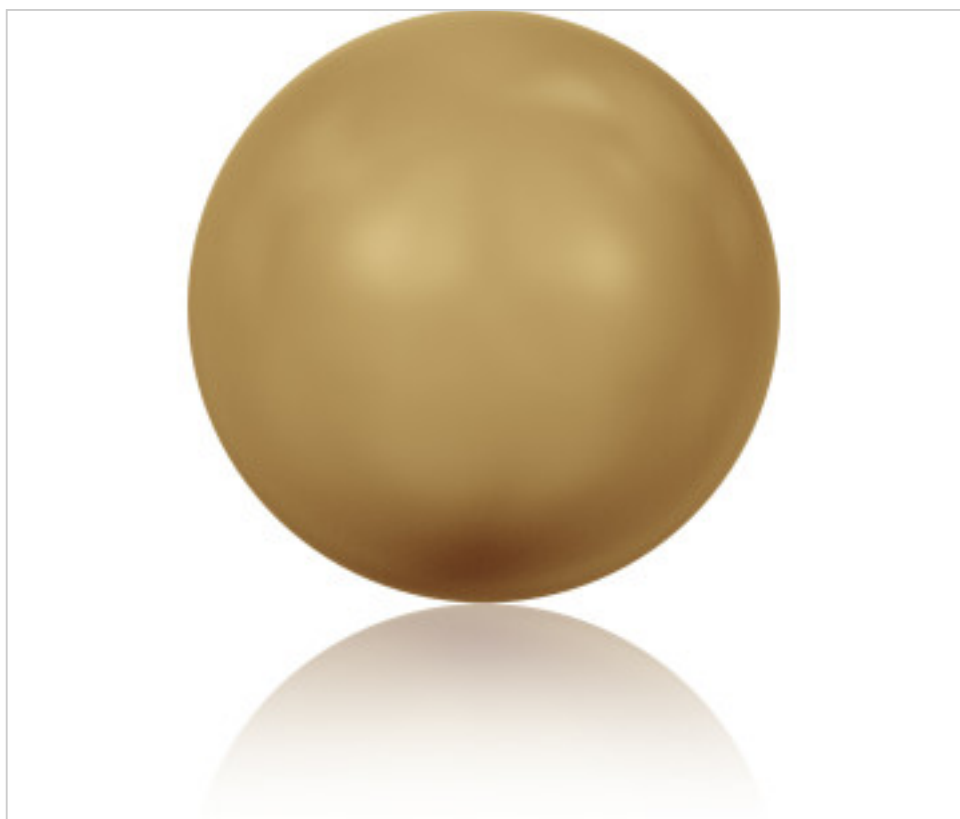

SWAROVSKI CRYSTAL > Swarovski Fashion > Crystal Pearls
5810 Round Pearl

PC5810.010.306 - 691711

5810 10mm Crystal Bright Gold Pearl (001 306)

02 de octubre de 2024, 04:07

DESCRIPCIÓN

Perla pasante Swarovski 5810 de 10mm Bright Gold Pearl. Taladro 0,90mm (+/-0,1mm)

PRECIOS

	Lote	Precio sin IVA
Pedido mínimo	100	0,2867€

Continúa en la siguiente página >>

SWAROVSKI CRYSTAL > Swarovski Fashion > Crystal Pearls
5810 Round Pearl

PC5810.010.306 - 691711

5810 10mm Crystal Bright Gold Pearl (001 306)

ESPECIFICACIONES TÉCNICAS

Peso: 1 Gramos

Embalaje: Caja 100 Uds.

OTRAS CARACTERÍSTICAS

Tamaño: 10 mm

Color: Crystal

Efecto: Bright Gold Pearl

DOCUMENTOS

 [Ceralun](#)

 [Pegado](#)

 [Aplicación manual](#)

 [Cosido](#)

 [5810 10mm Crystal Bright Gold Pearl \(001 306\)](#)

 [5810 10mm Crystal Bright Gold Pearl \(001 306\)](#)