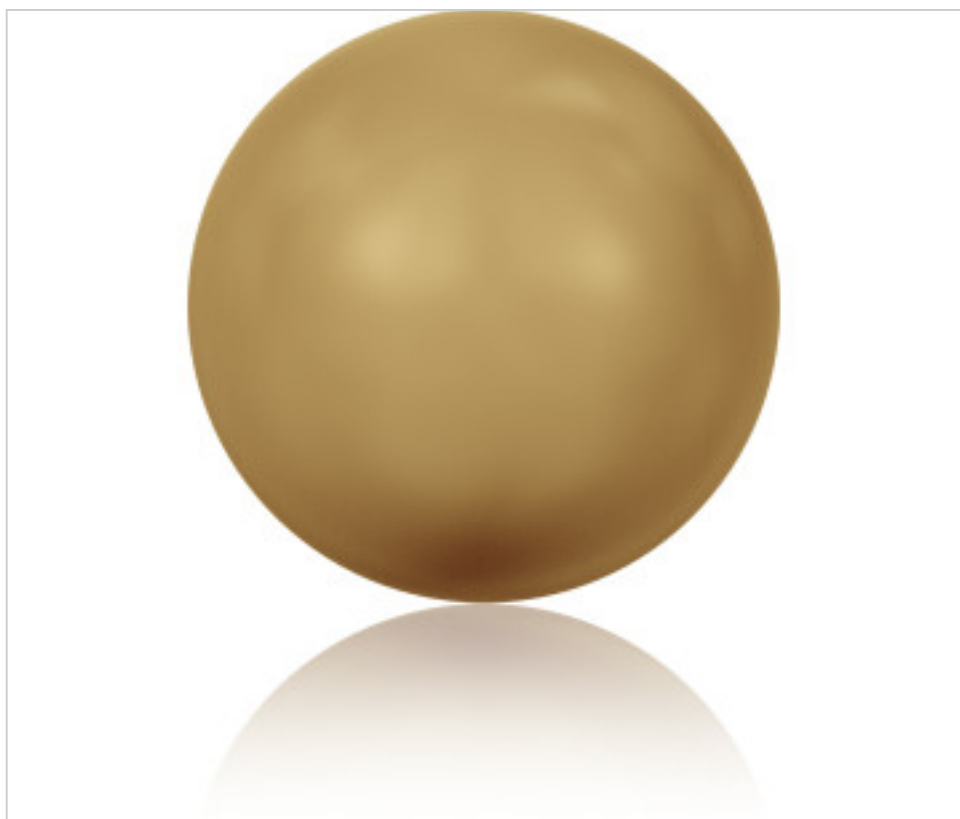

SWAROVSKI CRYSTAL > Swarovski Fashion > Crystal Pearls
5810 Round Pearl

PC5810.010.306 - 691711

5810 10mm Crystal Bright Gold Pearl (001 306)

22 de diciembre de 2024, 09:36

DESCRIPCIÓN

Perla pasante Swarovski 5810 de 10mm Bright Gold Pearl. Taladro 0,90mm (+/-0,1mm)

PRECIOS

	Lote	Precio sin IVA
Pedido mínimo	100	0,2867€

Continúa en la siguiente página >>

SWAROVSKI CRYSTAL > Swarovski Fashion > Crystal Pearls
5810 Round Pearl

PC5810.010.306 - 691711

5810 10mm Crystal Bright Gold Pearl (001 306)

ESPECIFICACIONES TÉCNICAS

Peso: 1 Gramos

Embalaje: Caja 100 Uds.

OTRAS CARACTERÍSTICAS

Tamaño: 10 mm

Color: Crystal

Efecto: Bright Gold Pearl

DOCUMENTOS

 [Ceralun](#)

 [Pegado](#)

 [Aplicación manual](#)

 [Cosido](#)

 [5810 10mm Crystal Bright Gold Pearl \(001 306\)](#)

 [5810 10mm Crystal Bright Gold Pearl \(001 306\)](#)