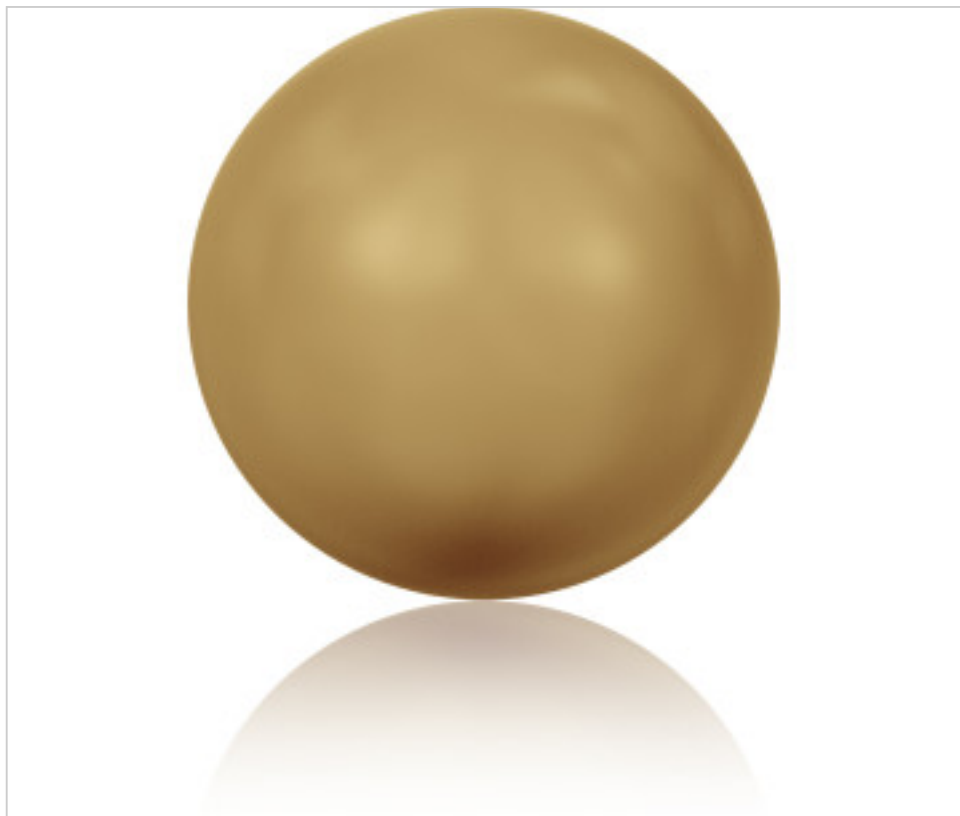

SWAROVSKI CRYSTAL > Swarovski Fashion > Crystal Pearls  
5810 Round Pearl

PC5810.010.306 - 691711

5810 10mm Crystal Bright Gold Pearl (001 306)

21 de noviembre de 2024, 14:20

## DESCRIPCIÓN

Perla pasante Swarovski 5810 de 10mm Bright Gold Pearl. Taladro 0,90mm (+/-0,1mm)

## PRECIOS

	Lote	Precio sin IVA
Pedido mínimo	100	0,2867€

Continúa en la siguiente página >>

SWAROVSKI CRYSTAL > Swarovski Fashion > Crystal Pearls  
5810 Round Pearl

PC5810.010.306 - 691711

5810 10mm Crystal Bright Gold Pearl (001 306)

## OTRAS CARACTERÍSTICAS

---

Tamaño: 10 mm

Color: Crystal

Efecto: Bright Gold Pearl