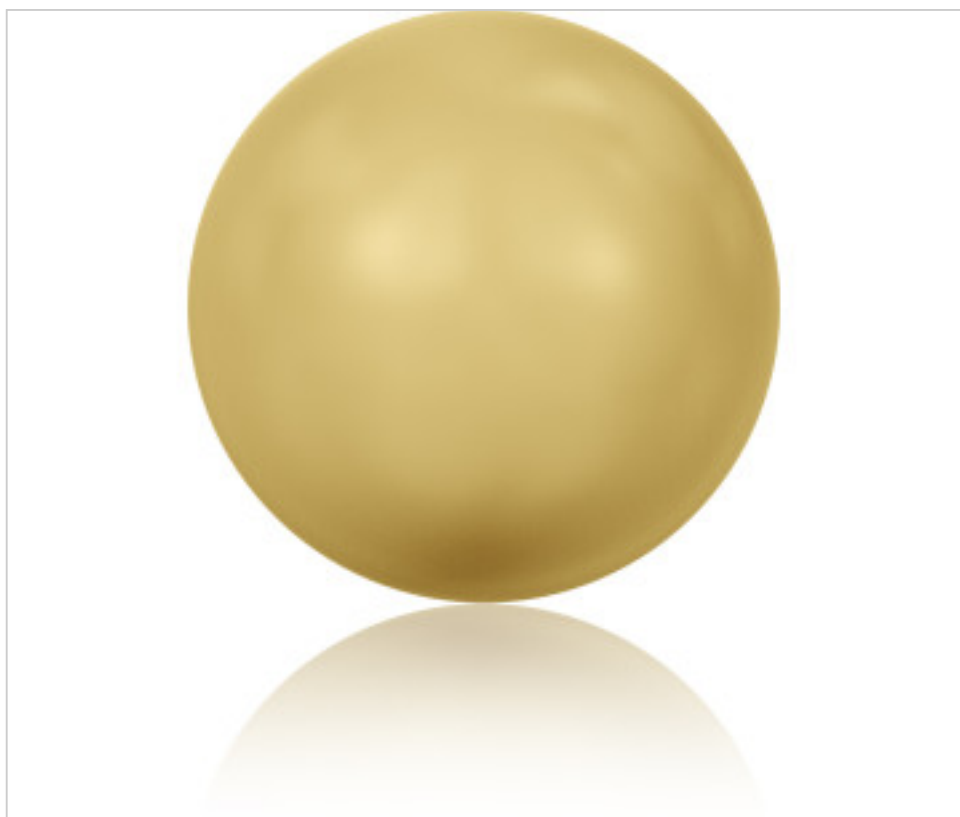

SWAROVSKI CRYSTAL > Swarovski Fashion > Crystal Pearls  
5810 Round Pearl

PC5810.010.296 - 264868

5810 10mm Crystal Gold Pearl (001 296)

24 de agosto de 2024, 14:58

## DESCRIPCIÓN

Perla pasante Swarovski 5810 de 10mm Gold Pearl. Taladro 0,90mm (+/-0,1mm)

## PRECIOS

	Lote	Precio sin IVA
Pedido mínimo	100	0,2867€

Continúa en la siguiente página >>

SWAROVSKI CRYSTAL > Swarovski Fashion > Crystal Pearls  
5810 Round Pearl

PC5810.010.296 - 264868

5810 10mm Crystal Gold Pearl (001 296)

## OTRAS CARACTERÍSTICAS

---

Tamaño: 10 mm

Color: Crystal

Efecto: Gold Pearl