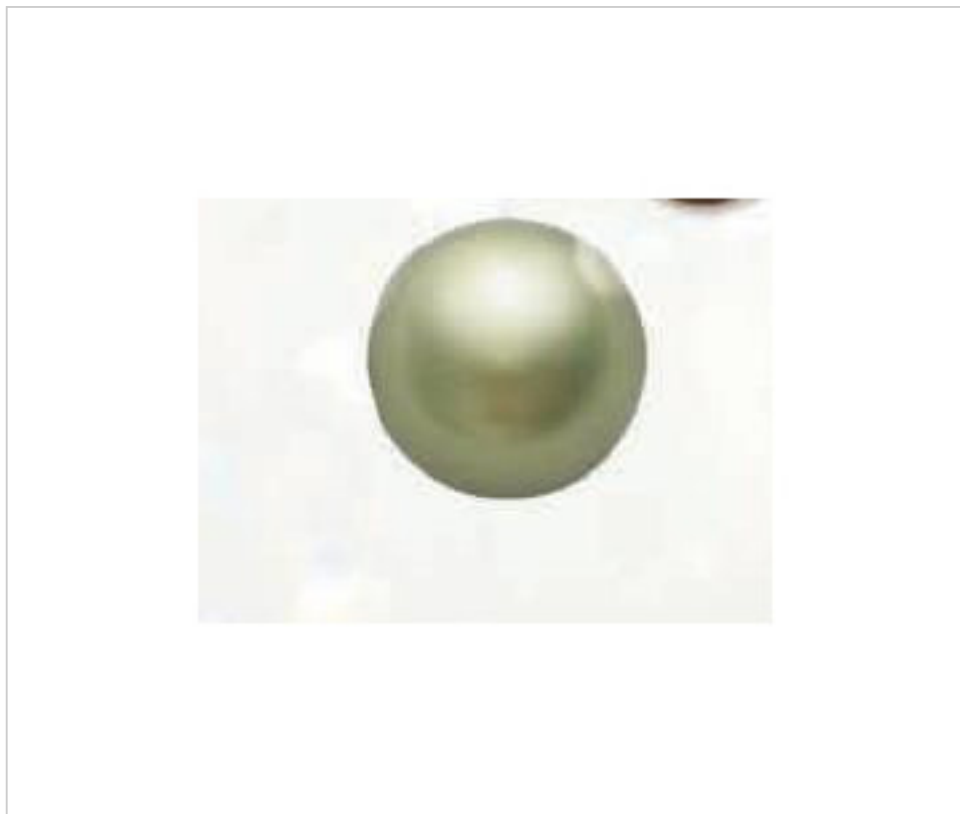

SWAROVSKI CRYSTAL > Swarovski Fashion > Crystal Pearls  
5810 Round Pearl

**PC5810.010.293**

**5810 10mm Light Green Pearl (293)**

22 de enero de 2025, 01:33

## DESCRIPCIÓN

Perla pasante. Taladro 0,90mm (+/-0,1mm)

## PRECIOS

	Lote	Precio sin IVA
Pedido mínimo	100	0,3020€

Continúa en la siguiente página >>

SWAROVSKI CRYSTAL > Swarovski Fashion > Crystal Pearls  
5810 Round Pearl

PC5810.010.293

5810 10mm Light Green Pearl (293)