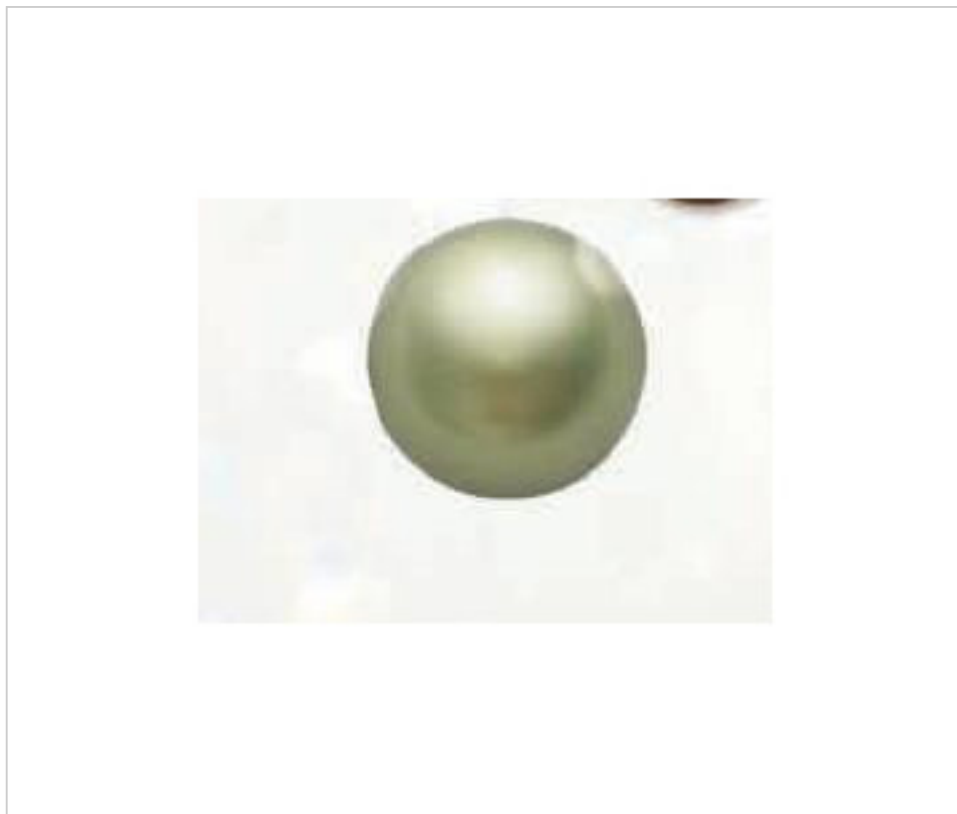

SWAROVSKI CRYSTAL > Swarovski Fashion > Crystal Pearls
5810 Round Pearl

PC5810.010.293

5810 10mm Light Green Pearl (293)

24 de agosto de 2024, 14:30

DESCRIPCIÓN

Perla pasante. Taladro 0,90mm (+/-0,1mm)

PRECIOS

	Lote	Precio sin IVA
Pedido mínimo	100	0,2822€

Continúa en la siguiente página >>

SWAROVSKI CRYSTAL > Swarovski Fashion > Crystal Pearls
5810 Round Pearl

PC5810.010.293

5810 10mm Light Green Pearl (293)

ESPECIFICACIONES TÉCNICAS

Embalaje: Caja 100 Uds.

DOCUMENTOS

 [Ceralun](#)

 [Pegado](#)

 [Aplicación manual](#)

 [Cosido](#)

 [5810 10mm Light Green Pearl \(293\)](#)