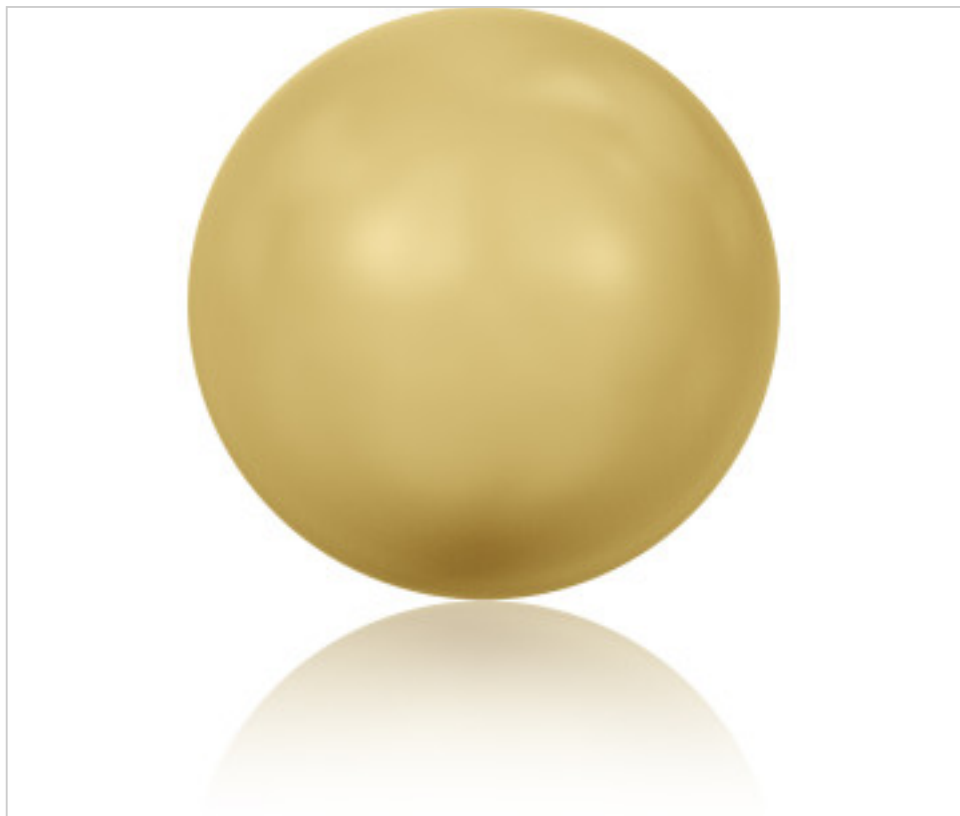

SWAROVSKI CRYSTAL > Swarovski Fashion > Crystal Pearls
5810 Round Pearl

PC5810.012.296 - 264869

5810 12mm Crystal Gold Pearl (001 296)

24 de noviembre de 2024, 01:15

DESCRIPCIÓN

Perla pasante Swarovski 5810 de 12mm Gold Pearl. Taladro 0,90mm (+/-0,1mm)

PRECIOS

	Lote	Precio sin IVA
Pedido mínimo	100	0,5585€

Continúa en la siguiente página >>

SWAROVSKI CRYSTAL > Swarovski Fashion > Crystal Pearls
5810 Round Pearl

PC5810.012.296 - 264869

5810 12mm Crystal Gold Pearl (001 296)

ESPECIFICACIONES TÉCNICAS

Peso: 2 Gramos

Embalaje: Caja 100 Uds.

OTRAS CARACTERÍSTICAS

Tamaño: 12 mm

Color: Crystal

Efecto: Gold Pearl

DOCUMENTOS