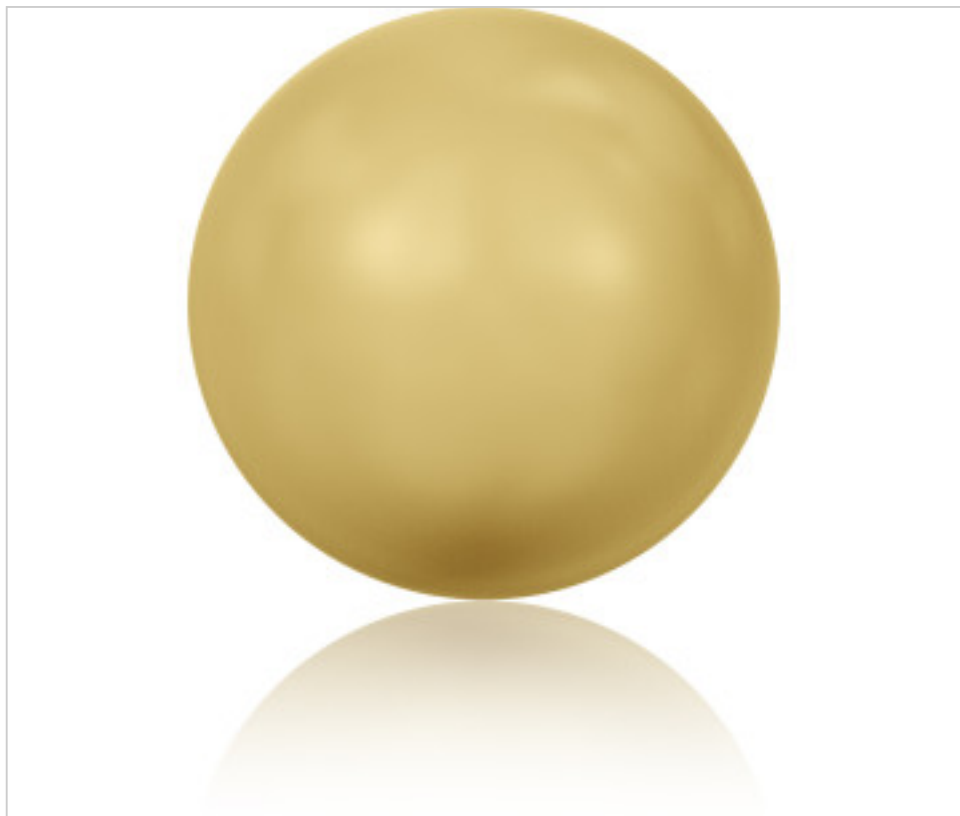

SWAROVSKI CRYSTAL > Swarovski Fashion > Crystal Pearls  
5810 Round Pearl

PC5810.012.296 - 264869

5810 12mm Crystal Gold Pearl (001 296)

05 de abril de 2025, 13:16

## DESCRIPCIÓN

Perla pasante Swarovski 5810 de 12mm Gold Pearl. Taladro 0,90mm (+/-0,1mm)

## PRECIOS

	Lote	Precio sin IVA
Pedido mínimo	100	0,5962€

Continúa en la siguiente página >>

SWAROVSKI CRYSTAL > Swarovski Fashion > Crystal Pearls  
5810 Round Pearl

PC5810.012.296 - 264869

5810 12mm Crystal Gold Pearl (001 296)

## OTRAS CARACTERÍSTICAS

---

Tamaño: 12 mm

Color: Crystal

Efecto: Gold Pearl