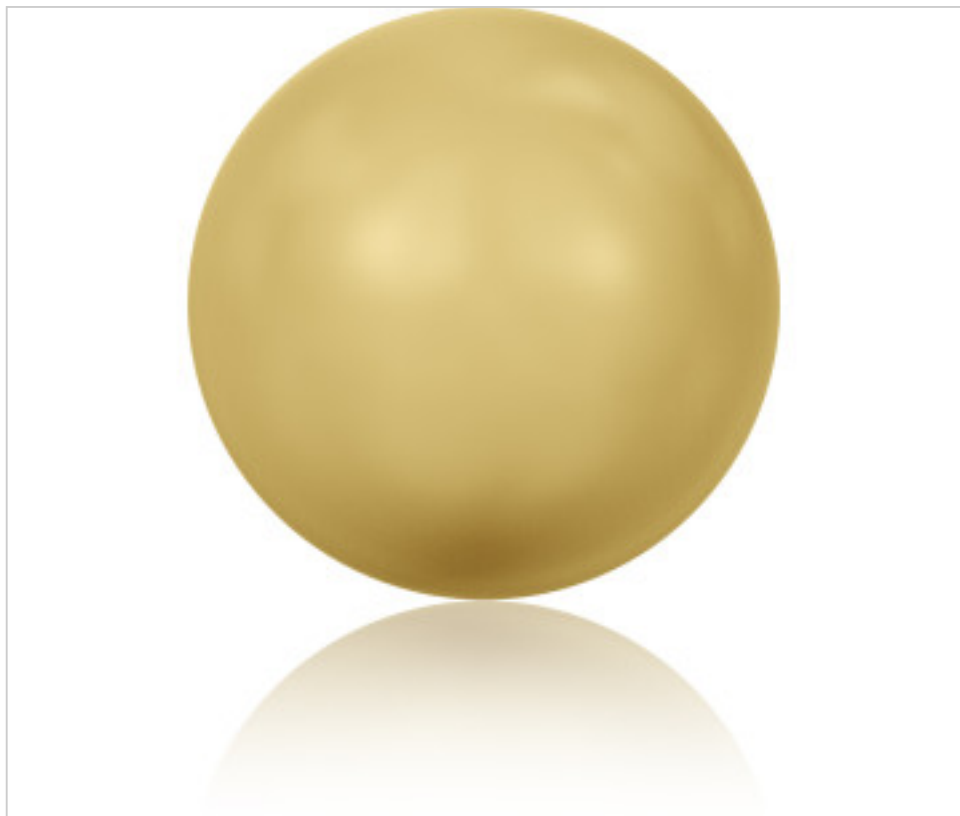

SWAROVSKI CRYSTAL > Swarovski Fashion > Crystal Pearls
5810 Round Pearl

PC5810.006.296 - 264872

5810 6mm Crystal Gold Pearl (001 296)

21 de diciembre de 2024, 17:03

DESCRIPCIÓN

Perla pasante Swarovski 5810 de 6mm Gold Pearl. Taladro 0,90mm (+/-0,1mm)

PRECIOS

	Lote	Precio sin IVA
Pedido mínimo	500	0,0832€

Continúa en la siguiente página >>

SWAROVSKI CRYSTAL > Swarovski Fashion > Crystal Pearls
5810 Round Pearl

PC5810.006.296 - 264872

5810 6mm Crystal Gold Pearl (001 296)

ESPECIFICACIONES TÉCNICAS

Embalaje: Caja 500 Uds.

OTRAS CARACTERÍSTICAS

Tamaño: 6 mm

Color: Crystal

Efecto: Gold Pearl

DOCUMENTOS

 [Ceralun](#)