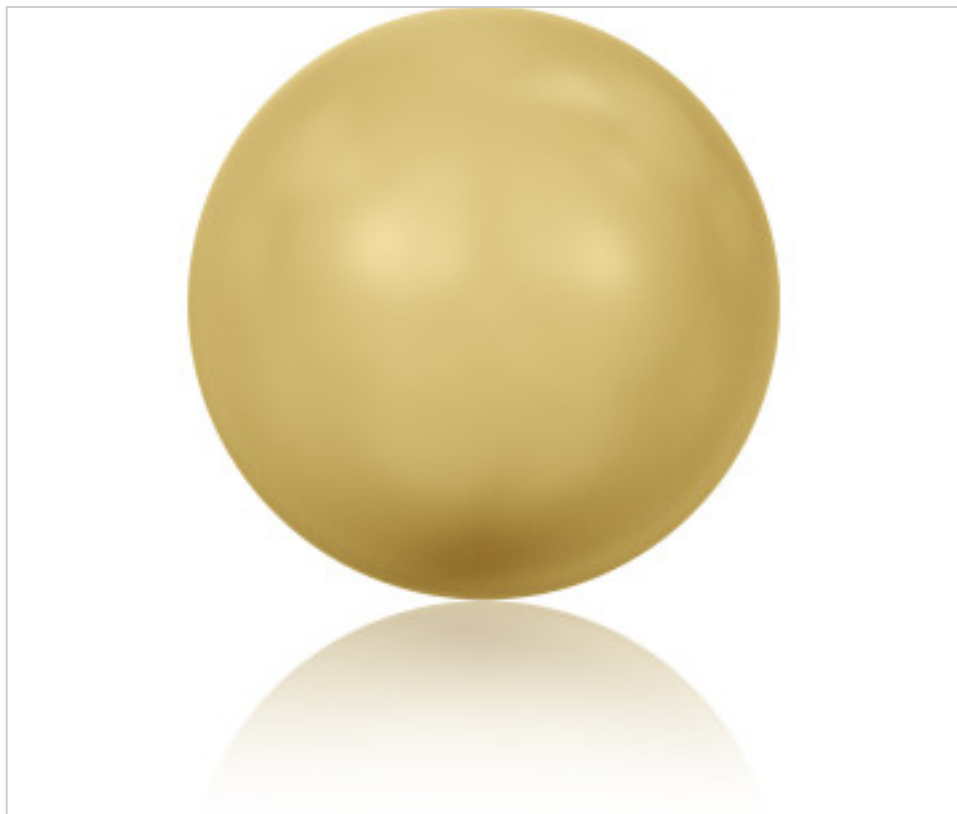

SWAROVSKI CRYSTAL > Swarovski Fashion > Crystal Pearls
5810 Round Pearl

PC5810.006.296 - 264872

5810 6mm Crystal Gold Pearl (001 296)

22 de julio de 2024, 07:31

DESCRIPCIÓN

Perla pasante Swarovski 5810 de 6mm Gold Pearl. Taladro 0,90mm (+/-0,1mm)

PRECIOS

	Lote	Precio sin IVA
Pedido mínimo	500	0,0832€

Continúa en la siguiente página >>

SWAROVSKI CRYSTAL > Swarovski Fashion > Crystal Pearls
5810 Round Pearl

PC5810.006.296 - 264872

5810 6mm Crystal Gold Pearl (001 296)

ESPECIFICACIONES TÉCNICAS

Embalaje: Caja 500 Uds.

OTRAS CARACTERÍSTICAS

Tamaño: 6 mm

Color: Crystal

Efecto: Gold Pearl

DOCUMENTOS

 [Ceralun](#)