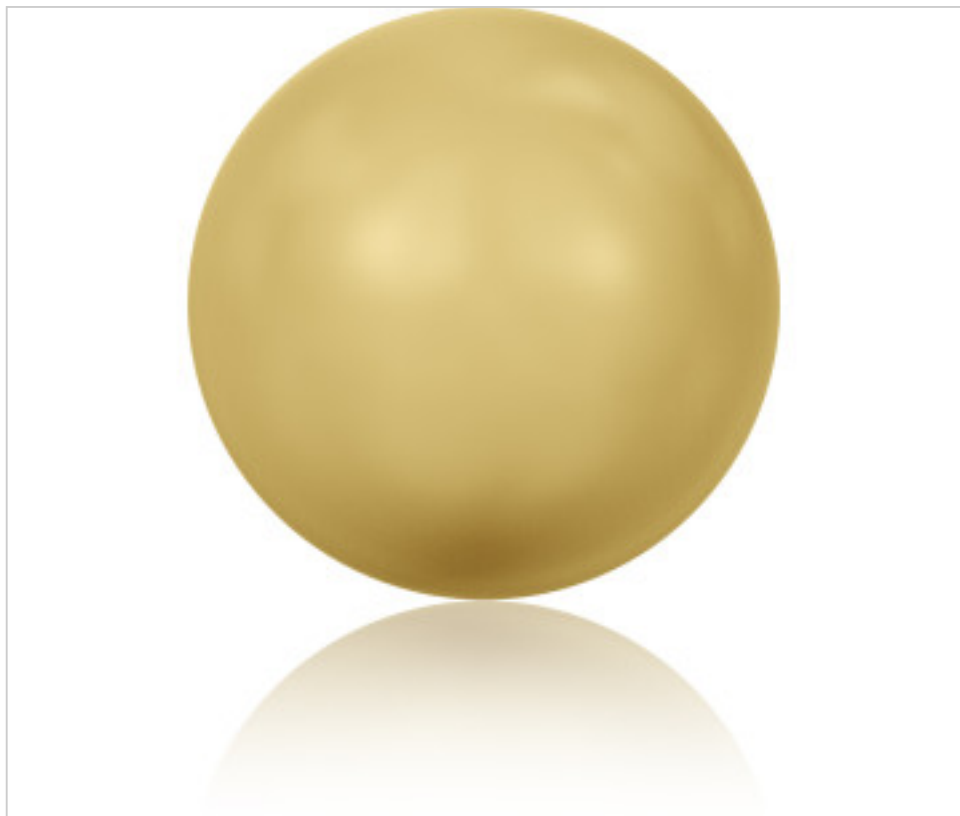

SWAROVSKI CRYSTAL > Swarovski Fashion > Crystal Pearls  
5810 Round Pearl

PC5810.008.296 - 264874

5810 8mm Crystal Gold Pearl (001 296)

24 de agosto de 2024, 10:35

## DESCRIPCIÓN

Perla pasante Swarovski 5810 de 8mm Gold Pearl. Taladro 0,90mm (+/-0,1mm)

## PRECIOS

	Lote	Precio sin IVA
Pedido mínimo	250	0,1507€

Continúa en la siguiente página >>

SWAROVSKI CRYSTAL > Swarovski Fashion > Crystal Pearls  
5810 Round Pearl

PC5810.008.296 - 264874

**5810 8mm Crystal Gold Pearl (001 296)**

## OTRAS CARACTERÍSTICAS

---

Tamaño: 8 mm

Color: Crystal

Efecto: Gold Pearl