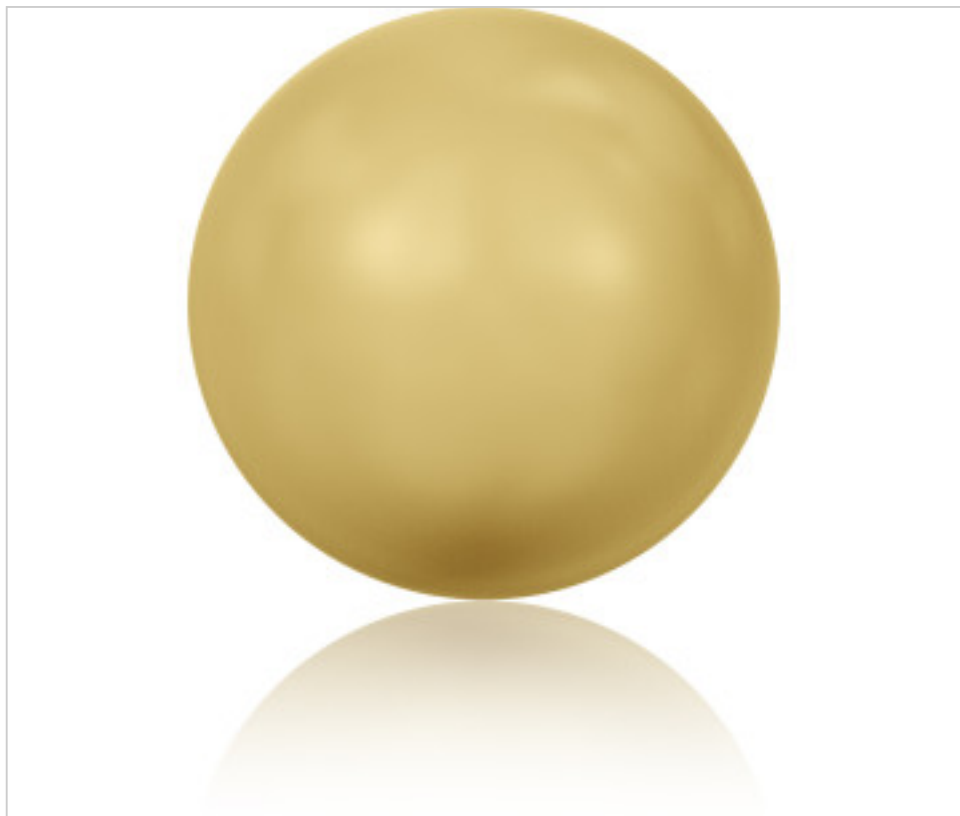

SWAROVSKI CRYSTAL > Swarovski Fashion > Crystal Pearls  
5810 Round Pearl

PC5810.008.296 - 264874

5810 8mm Crystal Gold Pearl (001 296)

21 de diciembre de 2024, 17:20

## DESCRIPCIÓN

Perla pasante Swarovski 5810 de 8mm Gold Pearl. Taladro 0,90mm (+/-0,1mm)

## PRECIOS

	Lote	Precio sin IVA
Pedido mínimo	250	0,1507€

Continúa en la siguiente página >>

SWAROVSKI CRYSTAL > Swarovski Fashion > Crystal Pearls  
5810 Round Pearl

PC5810.008.296 - 264874

**5810 8mm Crystal Gold Pearl (001 296)**

## OTRAS CARACTERÍSTICAS

---

Tamaño: 8 mm

Color: Crystal

Efecto: Gold Pearl