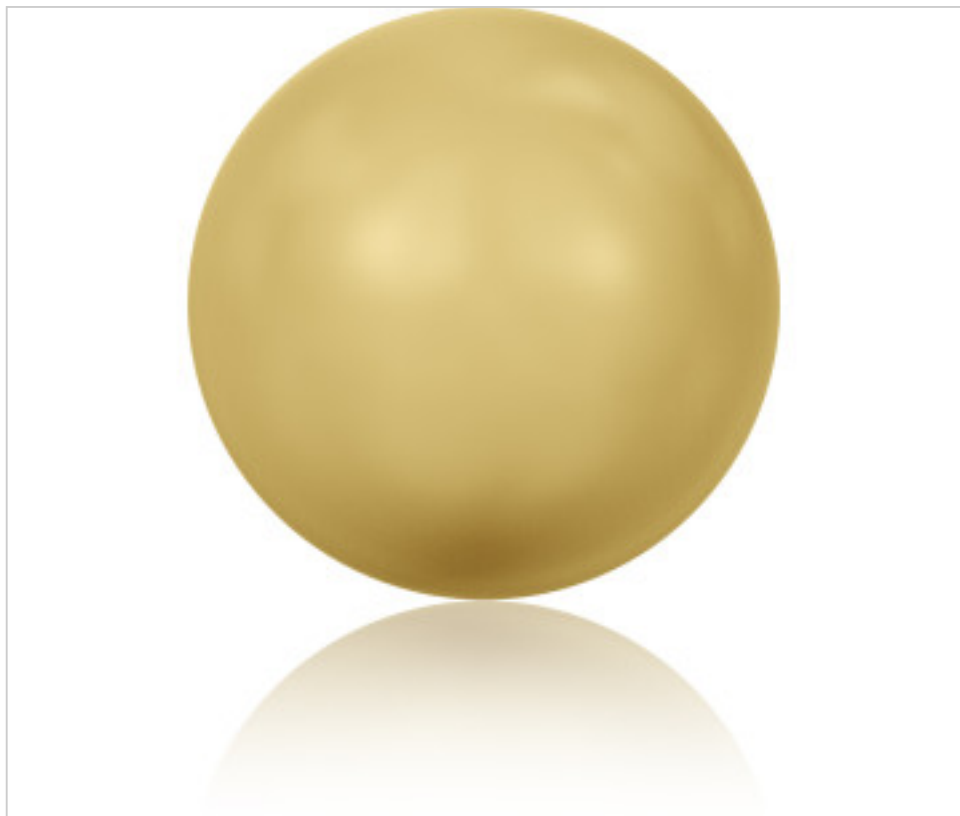

SWAROVSKI CRYSTAL > Swarovski Fashion > Crystal Pearls  
5810 Round Pearl

PC5810.008.296 - 264874

5810 8mm Crystal Gold Pearl (001 296)

22 de febrero de 2025, 08:54

## DESCRIPCIÓN

Perla pasante Swarovski 5810 de 8mm Gold Pearl. Taladro 0,90mm (+/-0,1mm)

## PRECIOS

	Lote	Precio sin IVA
Pedido mínimo	250	0,1607€

Continúa en la siguiente página >>

SWAROVSKI CRYSTAL > Swarovski Fashion > Crystal Pearls  
5810 Round Pearl

PC5810.008.296 - 264874

5810 8mm Crystal Gold Pearl (001 296)

## OTRAS CARACTERÍSTICAS

---

Tamaño: 8 mm

Color: Crystal

Efecto: Gold Pearl