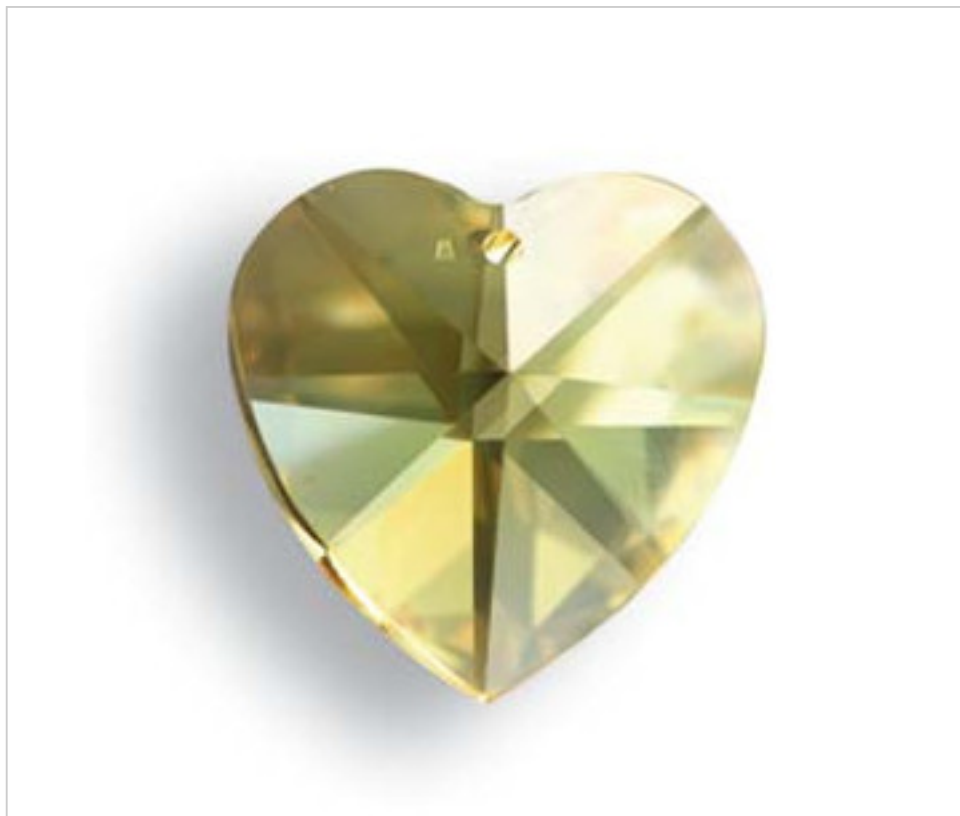

SWAROVSKI CRYSTAL > Swarovski Fashion > Pendants  
Pendants

PP6202.040.226

6202 40mm Light Topaz (226)

01 de febrero de 2025, 18:18

## DESCRIPCIÓN

Crystal Swarovski Colgante Corazón 6202 de 40mm y diámetro 3,00mm (+/-0,40mm). Light Topaz. Tiene taladro para colgar.

## PRECIOS

	Lote	Precio sin IVA
Pedido mínimo	6	9,93€

Continúa en la siguiente página >>

SWAROVSKI CRYSTAL > Swarovski Fashion > Pendants  
Pendants

PP6202.040.226

6202 40mm Light Topaz (226)