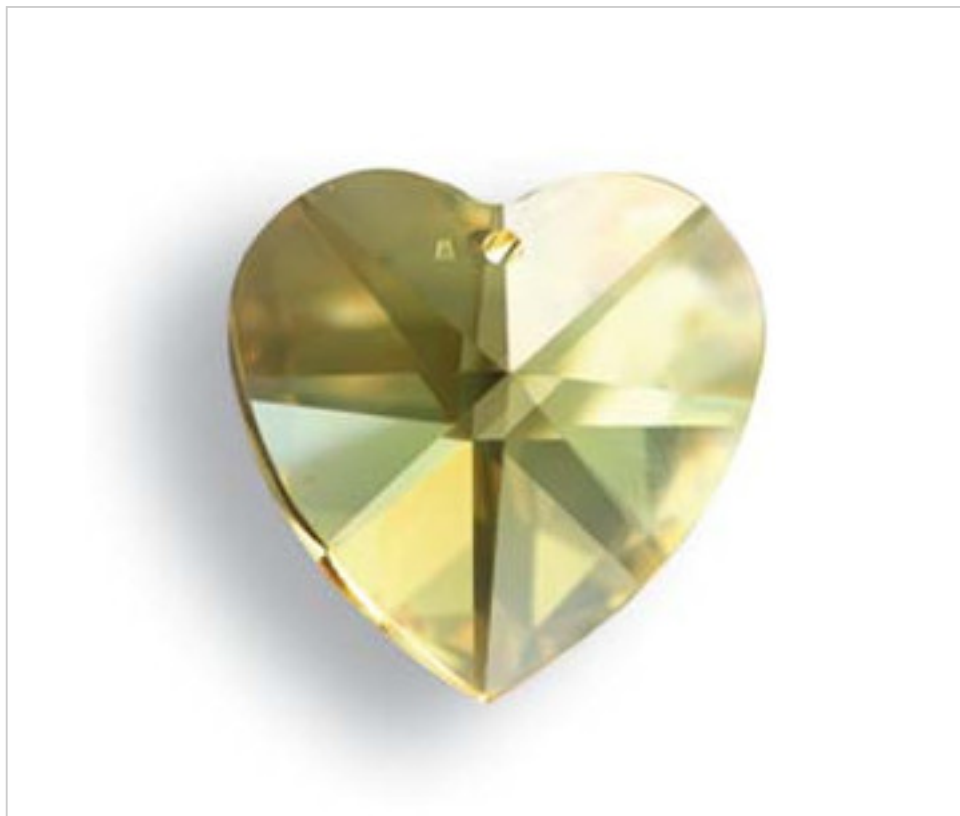

SWAROVSKI CRYSTAL > Swarovski Fashion > Pendants
Pendants

PP6202.040.226

6202 40mm Light Topaz (226)

05 de abril de 2025, 09:11

DESCRIPCIÓN

Crystal Swarovski Colgante Corazón 6202 de 40mm y diámetro 3,00mm (+/-0,40mm). Light Topaz. Tiene taladro para colgar.

PRECIOS

	Lote	Precio sin IVA
Pedido mínimo	6	9,93€

Continúa en la siguiente página >>

SWAROVSKI CRYSTAL > Swarovski Fashion > Pendants
Pendants

PP6202.040.226

6202 40mm Light Topaz (226)

ESPECIFICACIONES TÉCNICAS