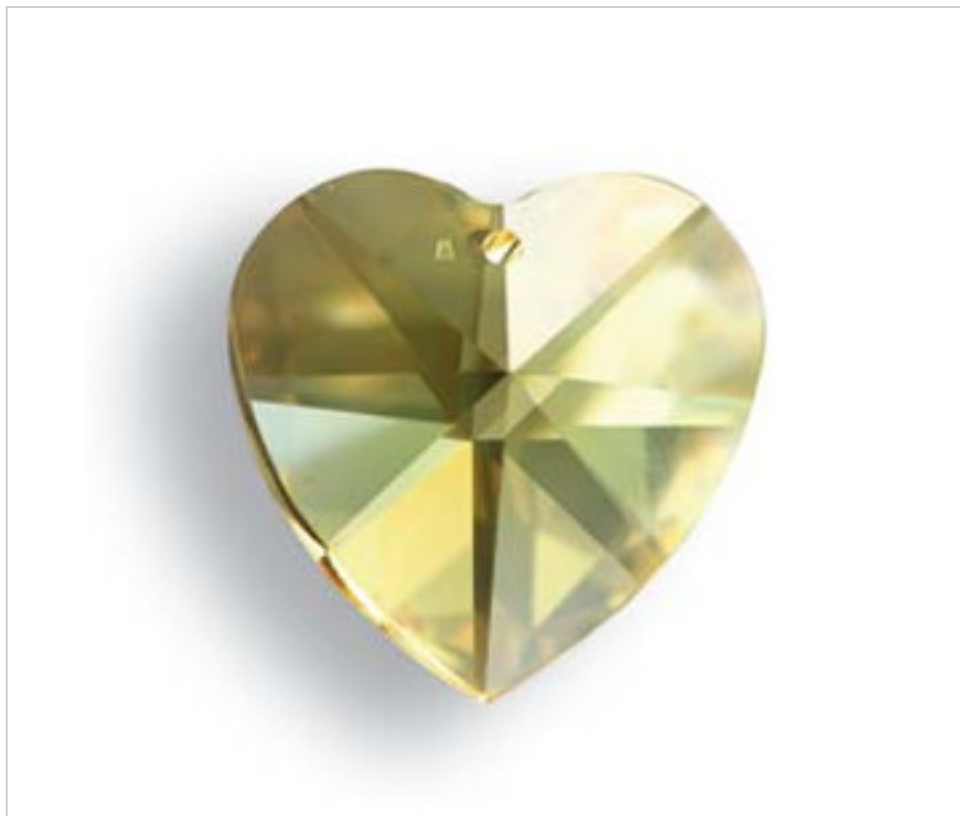

SWAROVSKI CRYSTAL > Swarovski Fashion > Pendants
Pendants

PP6202.040.226

6202 40mm Light Topaz (226)

21 de diciembre de 2024, 18:23

DESCRIPCIÓN

Crystal Swarovski Colgante Corazón 6202 de 40mm y diámetro 3,00mm (+/-0,40mm). Light Topaz. Tiene taladro para colgar.

PRECIOS

	Lote	Precio sin IVA
Pedido mínimo	6	9,65€

Continúa en la siguiente página >>

SWAROVSKI CRYSTAL > Swarovski Fashion > Pendants
Pendants

PP6202.040.226

6202 40mm Light Topaz (226)

ESPECIFICACIONES TÉCNICAS