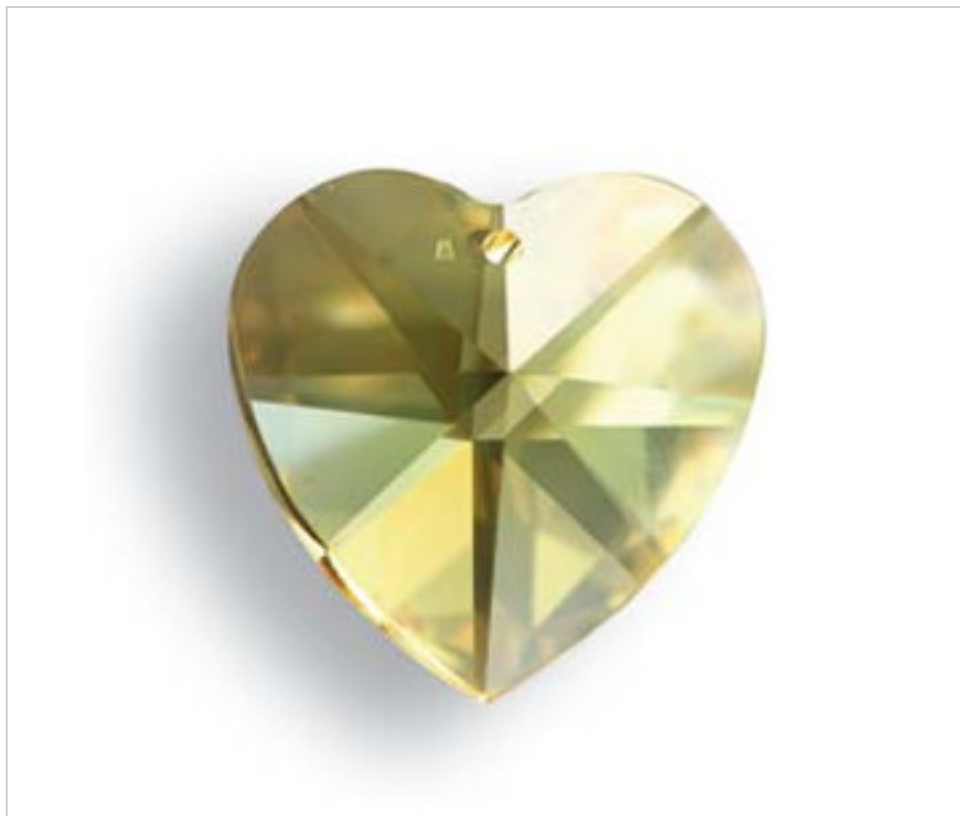

SWAROVSKI CRYSTAL > Swarovski Fashion > Pendants
Pendants

PP6202.040.226

6202 40mm Light Topaz (226)

02 de octubre de 2024, 02:04

DESCRIPCIÓN

Crystal Swarovski Colgante Corazón 6202 de 40mm y diámetro 3,00mm (+/-0,40mm). Light Topaz. Tiene taladro para colgar.

PRECIOS

	Lote	Precio sin IVA
Pedido mínimo	6	9,65€

Continúa en la siguiente página >>

SWAROVSKI CRYSTAL > Swarovski Fashion > Pendants
Pendants

PP6202.040.226

6202 40mm Light Topaz (226)

ESPECIFICACIONES TÉCNICAS