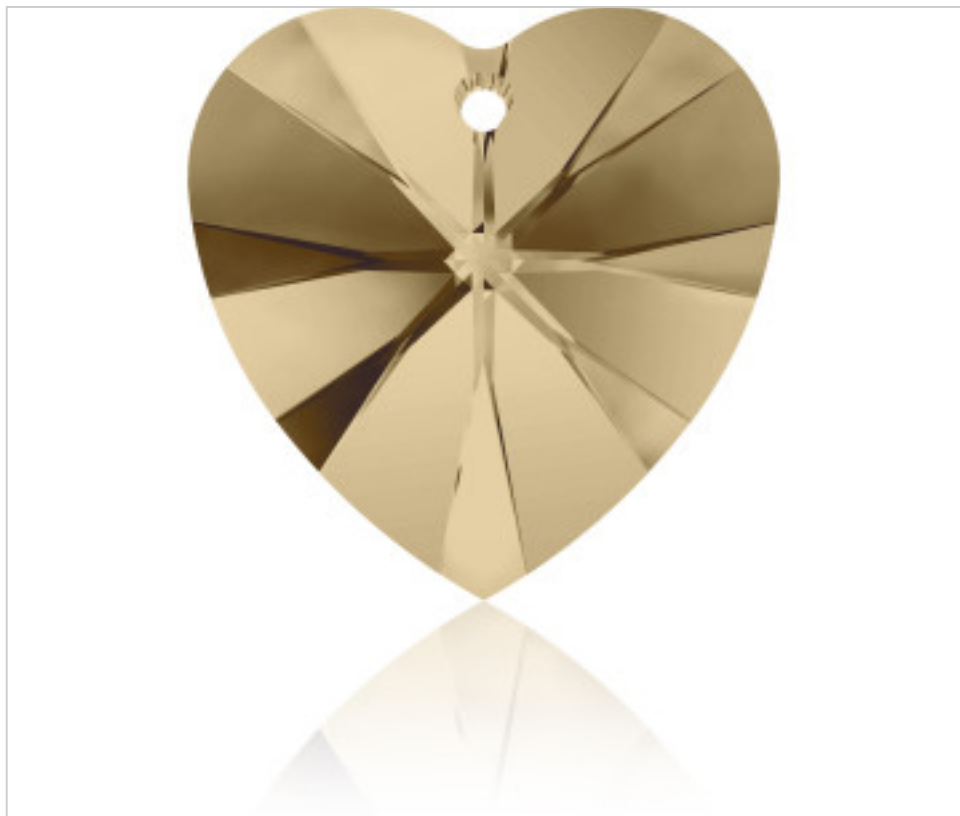

SWAROVSKI CRYSTAL > Swarovski Fashion > Pendants
6228 Xilion Heart Pendant

PP6228.010.001C - 1021450

6228 10,3x10mm Crystal Golden Shadow(001 GSHA)

03 de abril de 2025, 06:47

PRECIOS

	Lote	Precio sin IVA
Pedido mínimo	288	0,5052€

Continúa en la siguiente página >>

SWAROVSKI CRYSTAL > Swarovski Fashion > Pendants
6228 Xilion Heart Pendant

PP6228.010.001C - 1021450

6228 10,3x10mm Crystal Golden Shadow(001 GSHA)

ESPECIFICACIONES TÉCNICAS

Embalaje: Caja 288 Un.

OTRAS CARACTERÍSTICAS

Tamaño: 10 mm

Color: Crystal

Efecto: Golden Shadow

DOCUMENTOS

 [Aplicación manual](#)

 [Cosido](#)

 [6228 10,3x10mm Crystal Golden Shadow\(001 GSHA\)](#)