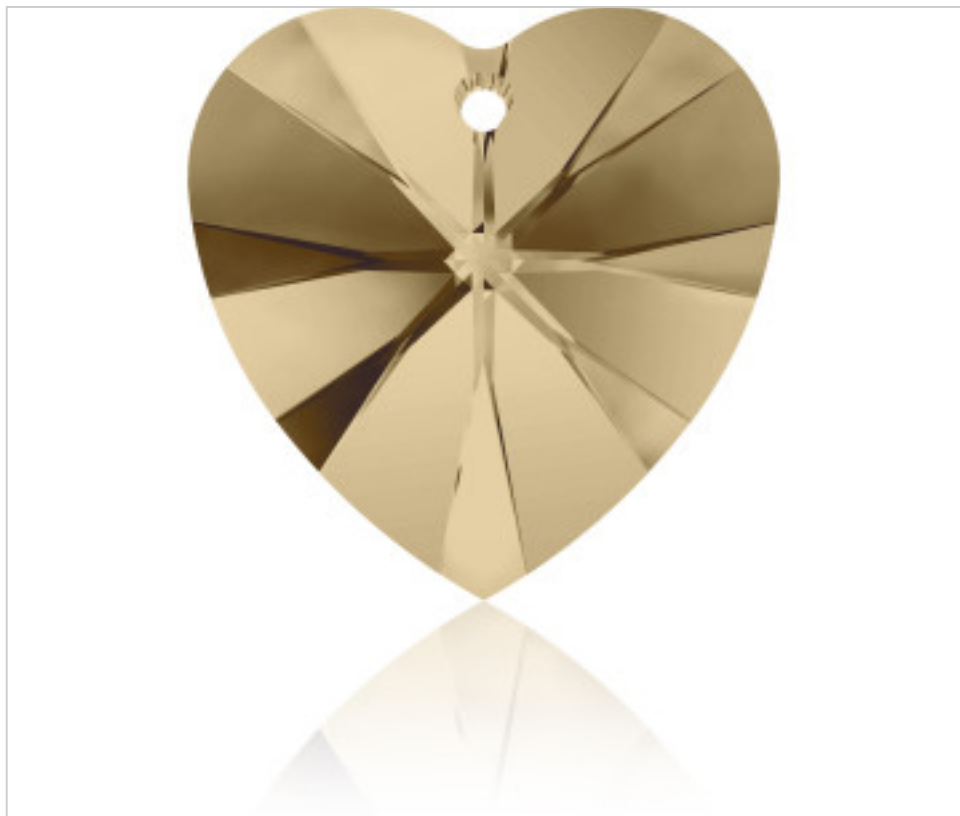

SWAROVSKI CRYSTAL > Swarovski Fashion > Pendants
6228 Xilion Heart Pendant

PP6228.010.001C - 1021450

6228 10,3x10mm Crystal Golden Shadow(001 GSHA)

02 de octubre de 2024, 02:08

PRECIOS

	Lote	Precio sin IVA
Pedido mínimo	288	0,4893€

Continúa en la siguiente página >>

SWAROVSKI CRYSTAL > Swarovski Fashion > Pendants
6228 Xilion Heart Pendant

PP6228.010.001C - 1021450

6228 10,3x10mm Crystal Golden Shadow(001 GSHA)

ESPECIFICACIONES TÉCNICAS

Embalaje: Caja 288 Un.

OTRAS CARACTERÍSTICAS

Tamaño: 10 mm

Color: Crystal

Efecto: Golden Shadow

DOCUMENTOS

 [Aplicación manual](#)

 [Cosido](#)

 [6228 10,3x10mm Crystal Golden Shadow\(001 GSHA\)](#)