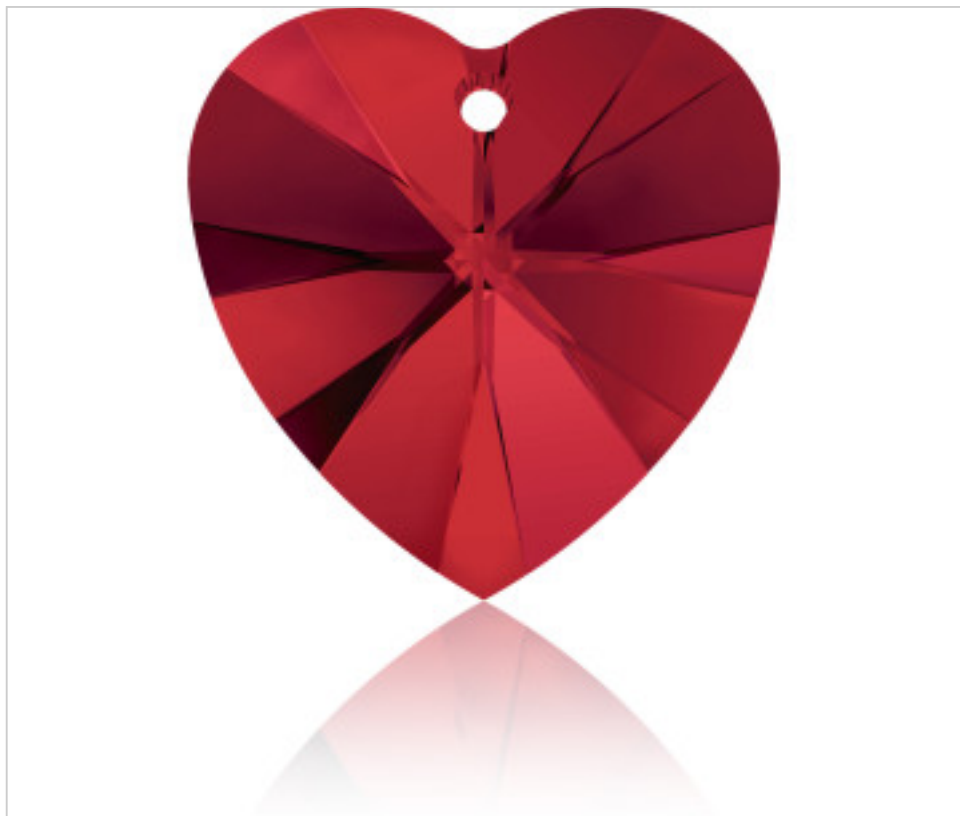

SWAROVSKI CRYSTAL > Swarovski Fashion > Pendants
6228 Xilion Heart Pendant

PP6228.010.227 - 1064422

6228 10,3x10mm Light Siam (227)

05 de abril de 2025, 02:18

PRECIOS

	Lote	Precio sin IVA
Pedido mínimo	288	0,4876€

Continúa en la siguiente página >>

SWAROVSKI CRYSTAL > Swarovski Fashion > Pendants
6228 Xilion Heart Pendant

PP6228.010.227 - 1064422

6228 10,3x10mm Light Siam (227)

ESPECIFICACIONES TÉCNICAS

Embalaje: Caja 288 Uds.

OTRAS CARACTERÍSTICAS

Tamaño: 10 mm

Color: Light Siam

DOCUMENTOS

 [Aplicación manual](#)

 [Cosido](#)

 [6228 10,3x10mm Light Siam \(227\)](#)