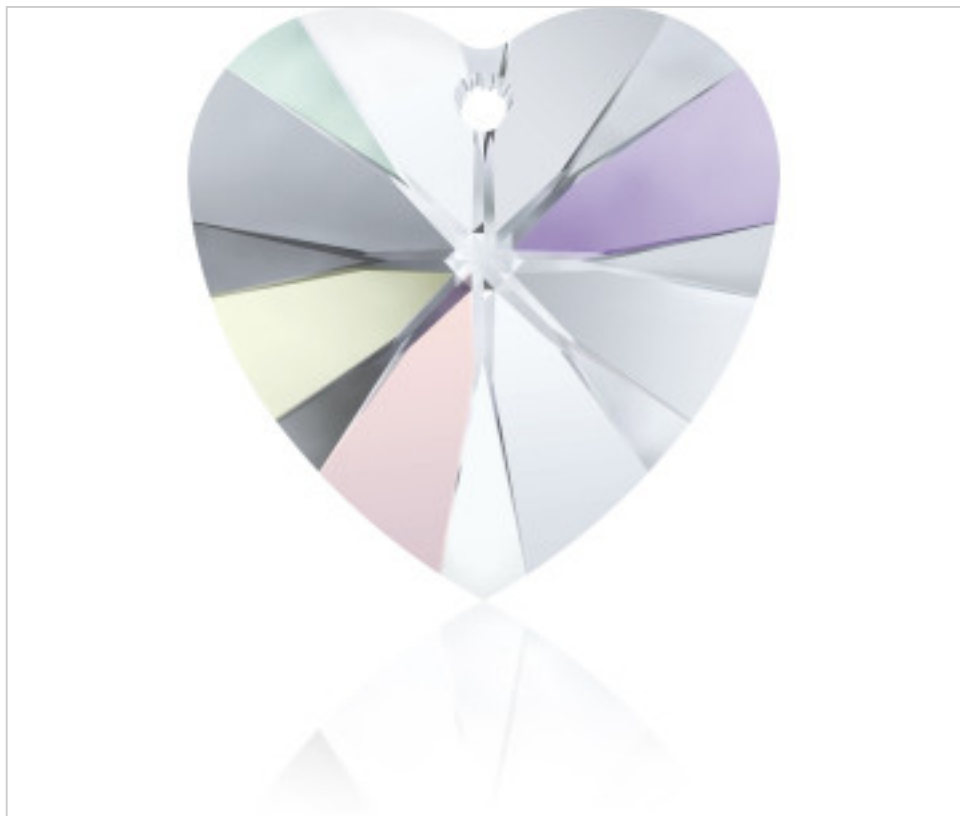

SWAROVSKI CRYSTAL > Swarovski Fashion > Pendants  
6228 Xilion Heart Pendant

PP6228.014.001A - 1064445

6228 14x14mm Crystal Aurore Boreal (001 AB)

22 de febrero de 2025, 08:59

## PRECIOS

	Lote	Precio sin IVA
Pedido mínimo	144	1,04€

Continúa en la siguiente página >>

SWAROVSKI CRYSTAL > Swarovski Fashion > Pendants  
6228 Xilion Heart Pendant

PP6228.014.001A - 1064445

6228 14x14mm Crystal Aurore Boreal (001 AB)

## OTRAS CARACTERÍSTICAS

---

Tamaño: 14 mm

Color: Crystal

Efecto: Aurore Boreal