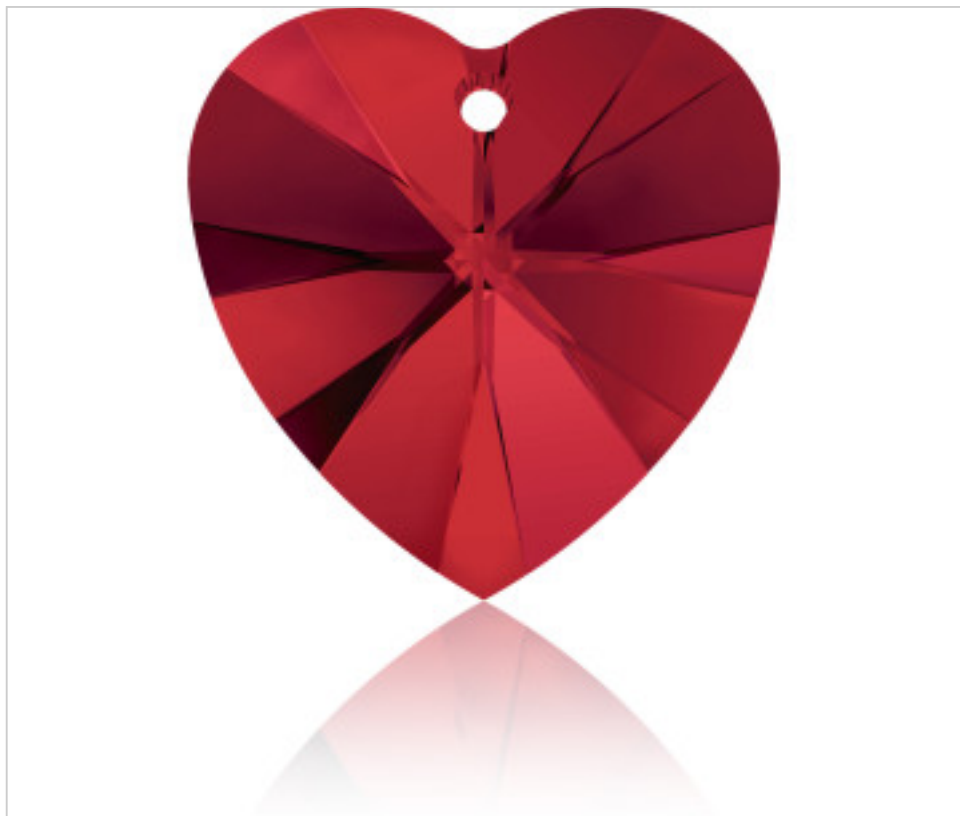

SWAROVSKI CRYSTAL > Swarovski Fashion > Pendants  
6228 Xilion Heart Pendant

PP6228.014.227 - 1021439

6228 14x14mm Light Siam (227)

21 de diciembre de 2024, 17:23

## OTRAS CARACTERÍSTICAS

---

Tamaño: 14 mm

Color: Light Siam