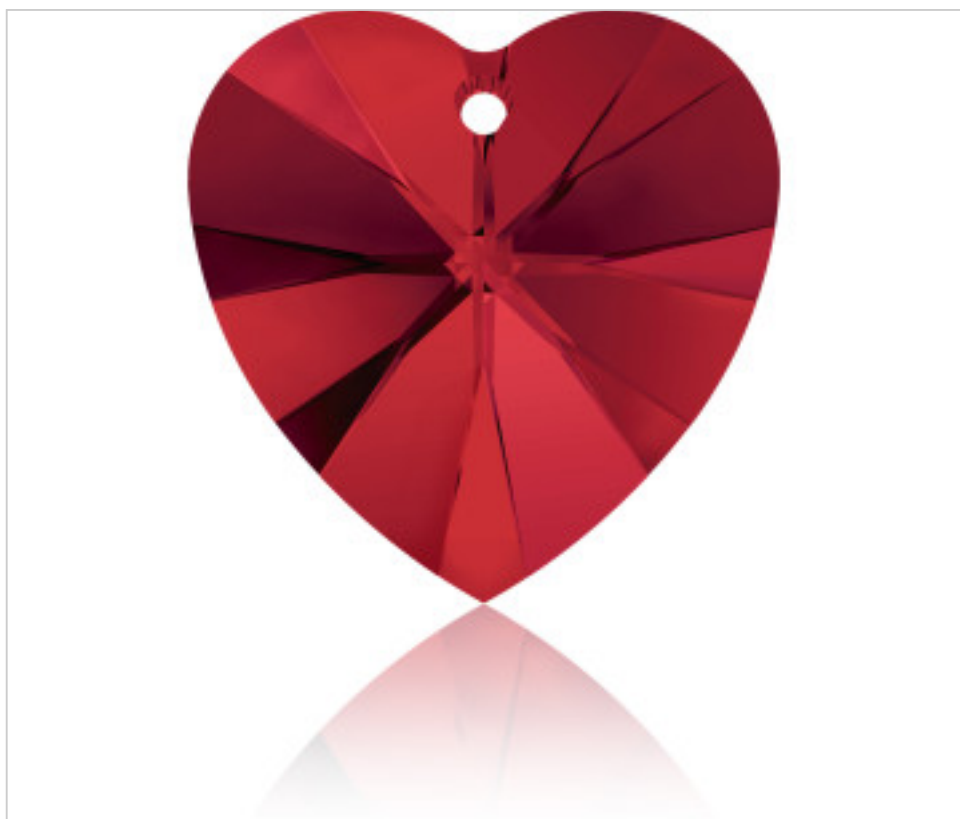

SWAROVSKI CRYSTAL > Swarovski Fashion > Pendants
6228 Xilion Heart Pendant

PP6228.014.227 - 1021439

6228 14x14mm Light Siam (227)

24 de agosto de 2024, 11:30

PRECIOS

	Lote	Precio sin IVA
Pedido mínimo	144	0,96€

Continúa en la siguiente página >>

SWAROVSKI CRYSTAL > Swarovski Fashion > Pendants
6228 Xilion Heart Pendant

PP6228.014.227 - 1021439

6228 14x14mm Light Siam (227)

ESPECIFICACIONES TÉCNICAS

Peso: 1 Gramos