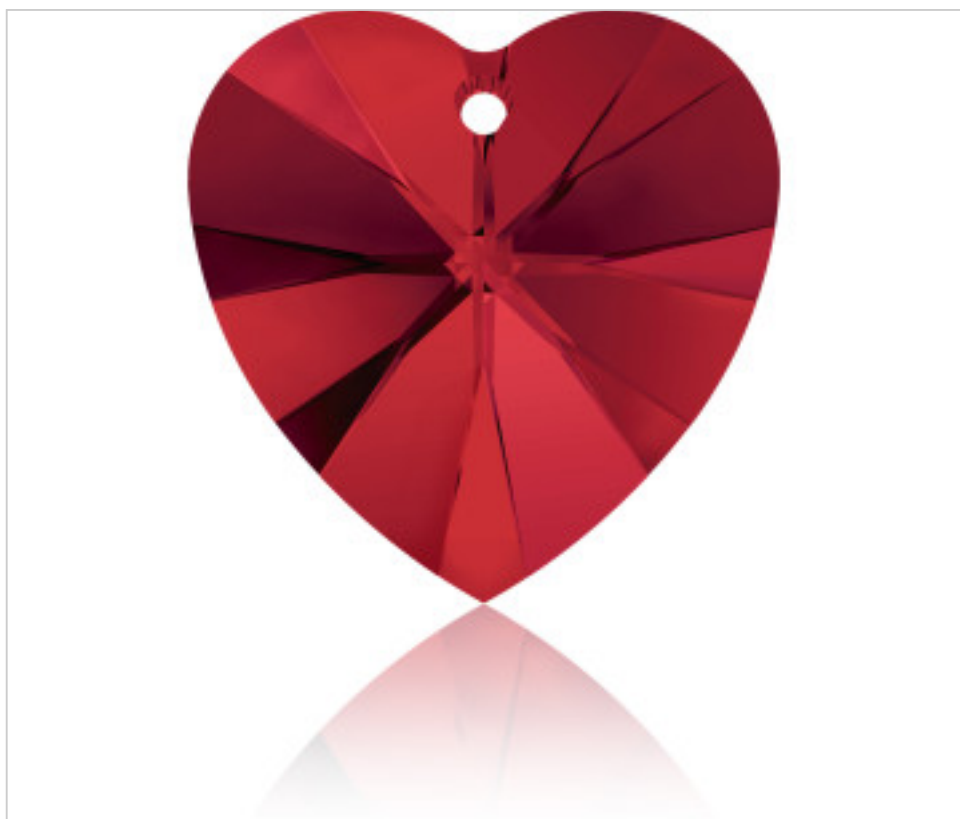

SWAROVSKI CRYSTAL > Swarovski Fashion > Pendants
6228 Xilion Heart Pendant

PP6228.014.227 - 1021439

6228 14x14mm Light Siam (227)

03 de abril de 2025, 06:53

PRECIOS

	Lote	Precio sin IVA
Pedido mínimo	144	0,99€

Continúa en la siguiente página >>

SWAROVSKI CRYSTAL > Swarovski Fashion > Pendants
6228 Xilion Heart Pendant

PP6228.014.227 - 1021439

6228 14x14mm Light Siam (227)

ESPECIFICACIONES TÉCNICAS

Peso: 1 Gramos