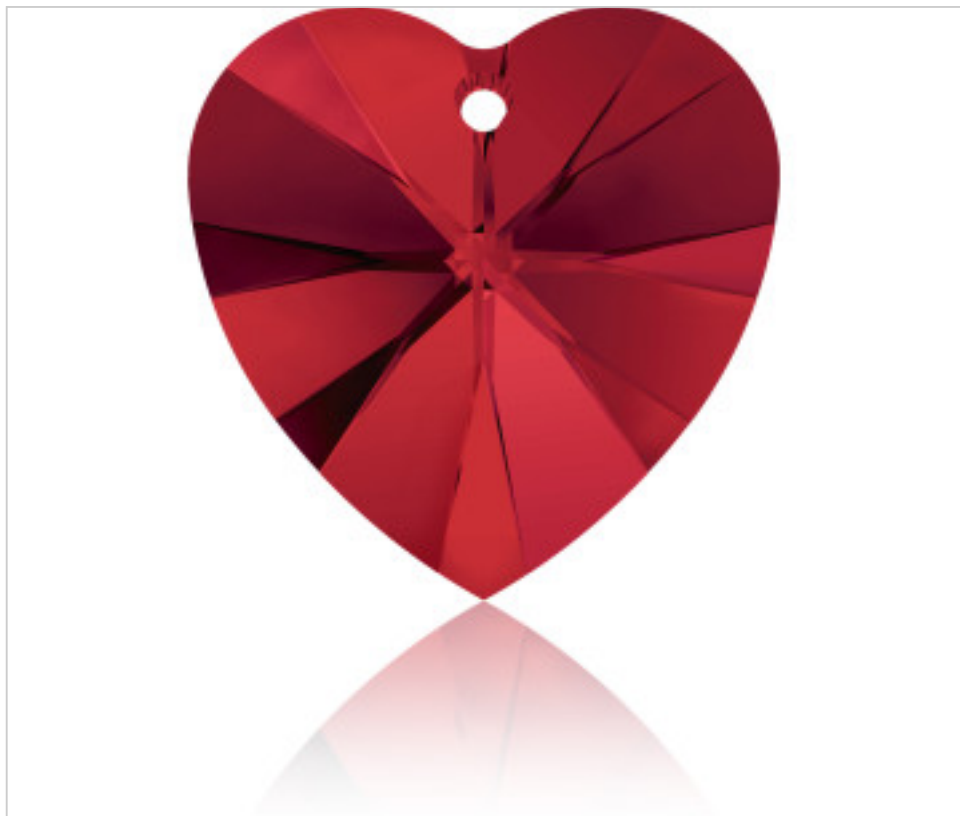

SWAROVSKI CRYSTAL > Swarovski Fashion > Pendants
6228 Xilion Heart Pendant

PP6228.014.227 - 1021439

6228 14x14mm Light Siam (227)

21 de noviembre de 2024, 11:11

PRECIOS

	Lote	Precio sin IVA
Pedido mínimo	144	0,96€

Continúa en la siguiente página >>

SWAROVSKI CRYSTAL > Swarovski Fashion > Pendants
6228 Xilion Heart Pendant

PP6228.014.227 - 1021439

6228 14x14mm Light Siam (227)

ESPECIFICACIONES TÉCNICAS

Peso: 1 Gramos