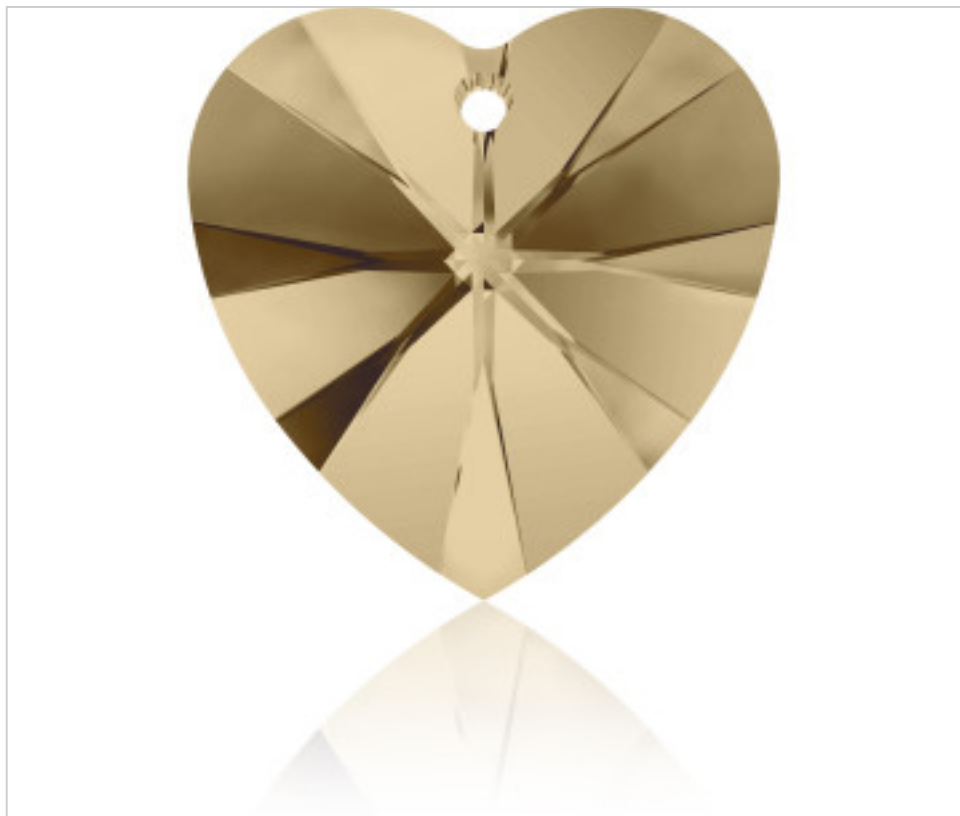

SWAROVSKI CRYSTAL > Swarovski Fashion > Pendants  
6228 Xilion Heart Pendant

PP6228.014.001C

6228 14x14mm Crystal Golden Shadow(001 GSHA)

24 de agosto de 2024, 10:48

## PRECIOS

	Lote	Precio sin IVA
Pedido mínimo	144	0,99€

Continúa en la siguiente página >>

SWAROVSKI CRYSTAL > Swarovski Fashion > Pendants  
6228 Xilion Heart Pendant

PP6228.014.001C

6228 14x14mm Crystal Golden Shadow(001 GSHA)

## OTRAS CARACTERÍSTICAS

---

Tamaño: 14 mm

Color: Crystal

Efecto: Golden Shadow