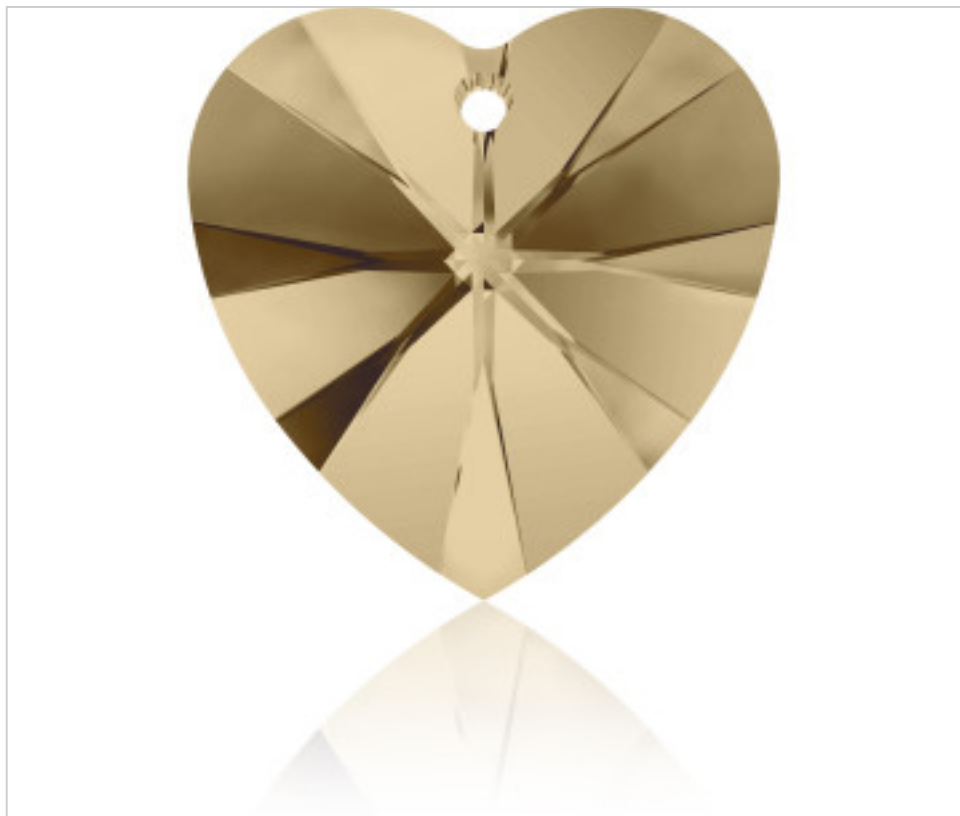

SWAROVSKI CRYSTAL > Swarovski Fashion > Pendants  
6228 Xilion Heart Pendant

PP6228.014.001C

6228 14x14mm Crystal Golden Shadow(001 GSHA)

21 de diciembre de 2024, 16:48

## PRECIOS

	Lote	Precio sin IVA
Pedido mínimo	144	0,99€

Continúa en la siguiente página >>

SWAROVSKI CRYSTAL > Swarovski Fashion > Pendants  
6228 Xilion Heart Pendant

PP6228.014.001C

6228 14x14mm Crystal Golden Shadow(001 GSHA)

## OTRAS CARACTERÍSTICAS

---

Tamaño: 14 mm

Color: Crystal

Efecto: Golden Shadow