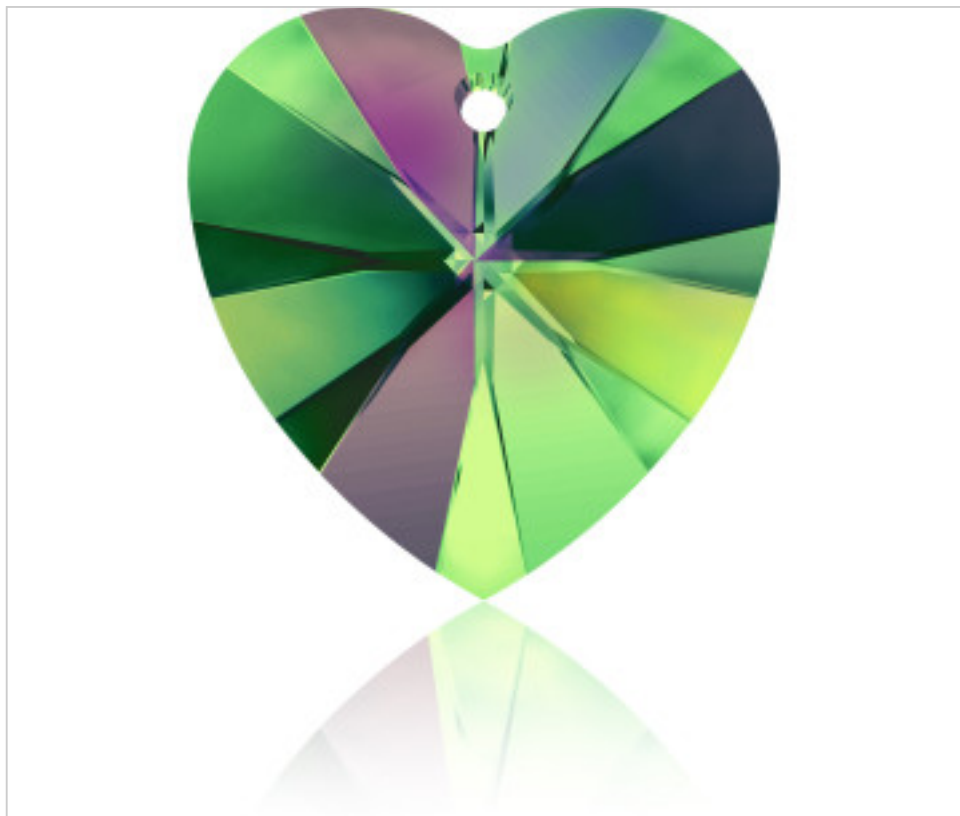

SWAROVSKI CRYSTAL > Swarovski Fashion > Pendants
6228 Xilion Heart Pendant

PP6228.014.001E - 1021448

6228 14x14mm Crystal Vitrail Medium(001 VM)

21 de diciembre de 2024, 16:48

PRECIOS

	Lote	Precio sin IVA
Pedido mínimo	144	1,00€

Continúa en la siguiente página >>

SWAROVSKI CRYSTAL > Swarovski Fashion > Pendants
6228 Xilion Heart Pendant

PP6228.014.001E - 1021448

6228 14x14mm Crystal Vitrail Medium(001 VM)

ESPECIFICACIONES TÉCNICAS