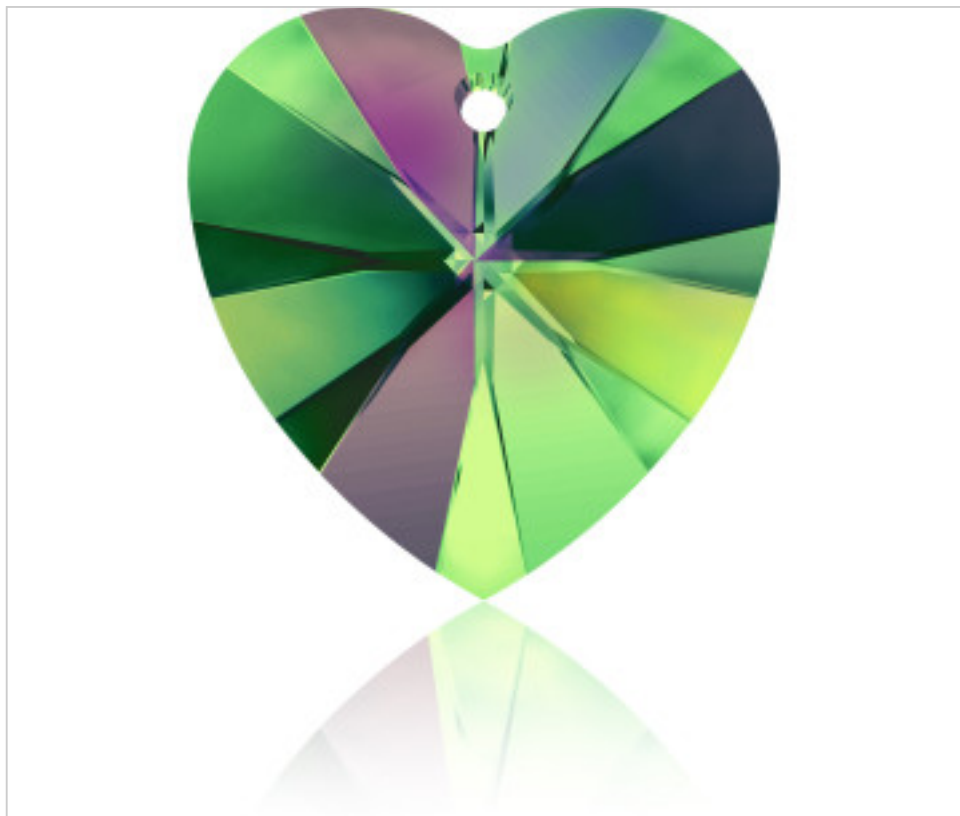

SWAROVSKI CRYSTAL > Swarovski Fashion > Pendants  
6228 Xilion Heart Pendant

PP6228.014.001E - 1021448

6228 14x14mm Crystal Vitrail Medium(001 VM)

01 de febrero de 2025, 18:15

## PRECIOS

	Lote	Precio sin IVA
Pedido mínimo	144	1,04€

Continúa en la siguiente página >>

SWAROVSKI CRYSTAL > Swarovski Fashion > Pendants  
6228 Xilion Heart Pendant

PP6228.014.001E - 1021448

6228 14x14mm Crystal Vitrail Medium(001 VM)

## OTRAS CARACTERÍSTICAS

---

Tamaño: 14 mm

Color: Crystal

Efecto: Vitrail Medium