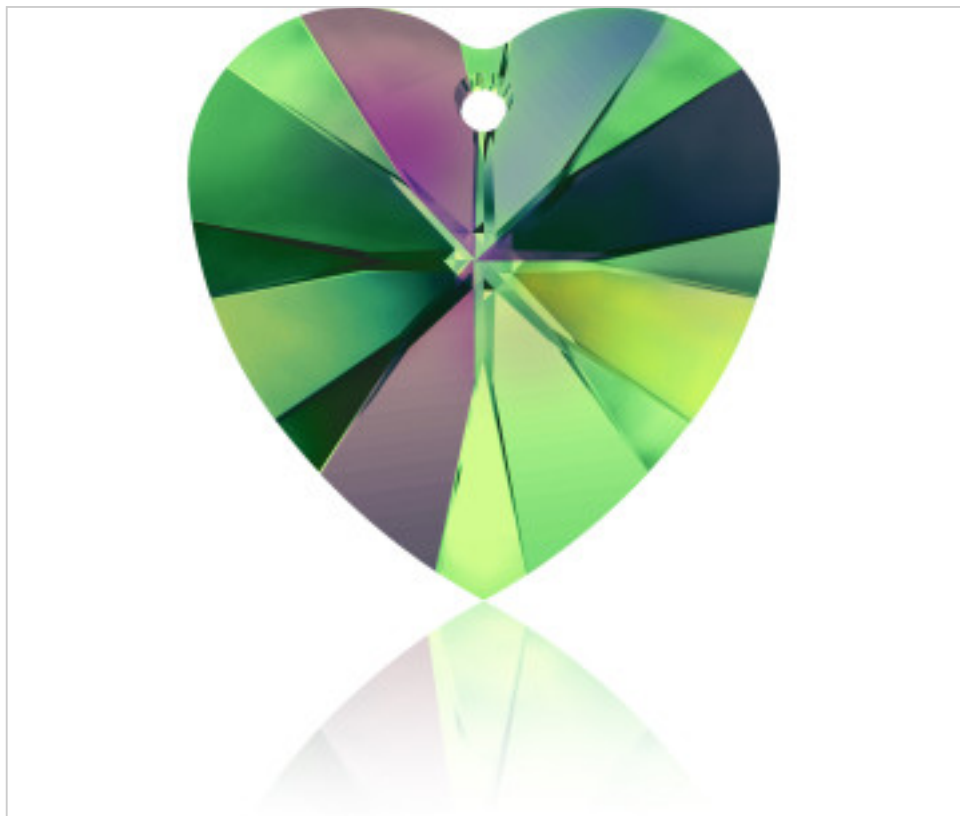

SWAROVSKI CRYSTAL > Swarovski Fashion > Pendants  
6228 Xilion Heart Pendant

PP6228.014.001E - 1021448

6228 14x14mm Crystal Vitrail Medium(001 VM)

24 de agosto de 2024, 11:13

## PRECIOS

	Lote	Precio sin IVA
Pedido mínimo	144	1,00€

Continúa en la siguiente página >>

SWAROVSKI CRYSTAL > Swarovski Fashion > Pendants  
6228 Xilion Heart Pendant

PP6228.014.001E - 1021448

6228 14x14mm Crystal Vitrail Medium(001 VM)

## OTRAS CARACTERÍSTICAS

---

Tamaño: 14 mm

Color: Crystal

Efecto: Vitrail Medium