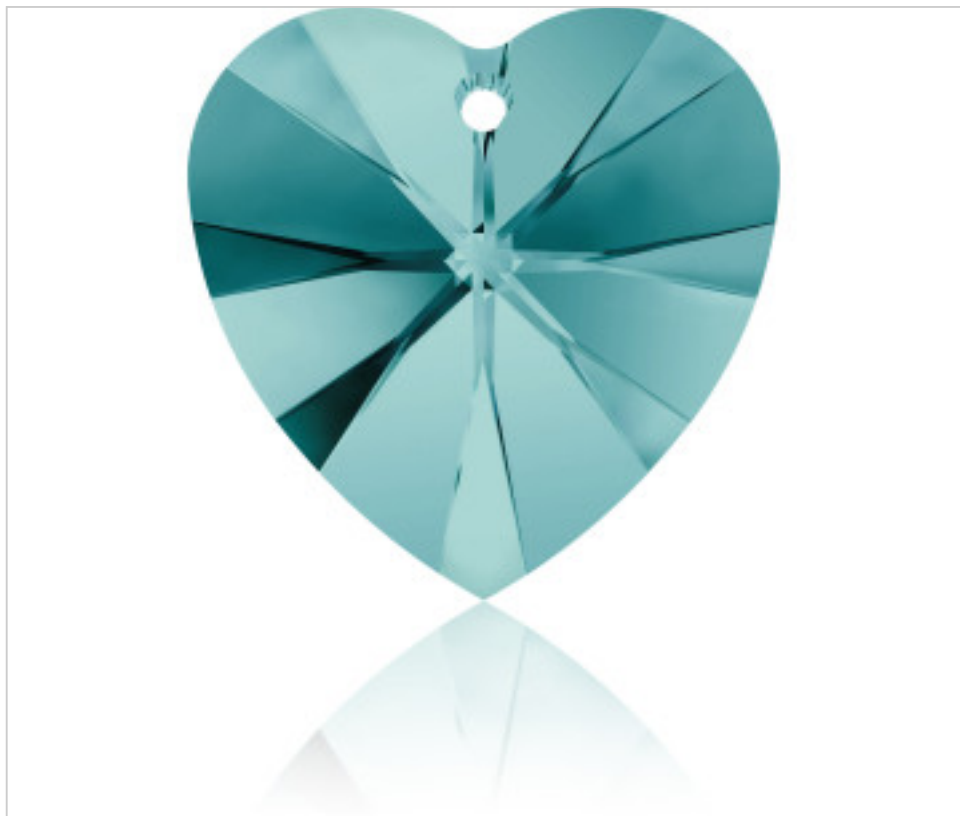

SWAROVSKI CRYSTAL > Swarovski Fashion > Pendants
6228 Xilion Heart Pendant

PP6228.014.229 - 1064460

6228 14x14mm Blue Zircon (229)

22 de julio de 2024, 07:38

PRECIOS

	Lote	Precio sin IVA
Pedido mínimo	144	0,99€

Continúa en la siguiente página >>

SWAROVSKI CRYSTAL > Swarovski Fashion > Pendants
6228 Xilion Heart Pendant

PP6228.014.229 - 1064460

6228 14x14mm Blue Zircon (229)

ESPECIFICACIONES TÉCNICAS

Peso: 0 Gramos

OTRAS CARACTERÍSTICAS

Tamaño: 14 mm

Color: Blue Zircon

DOCUMENTOS

 [Aplicación manual](#)

 [Cosido](#)

 [6228 14x14mm Blue Zircon \(229\)](#)