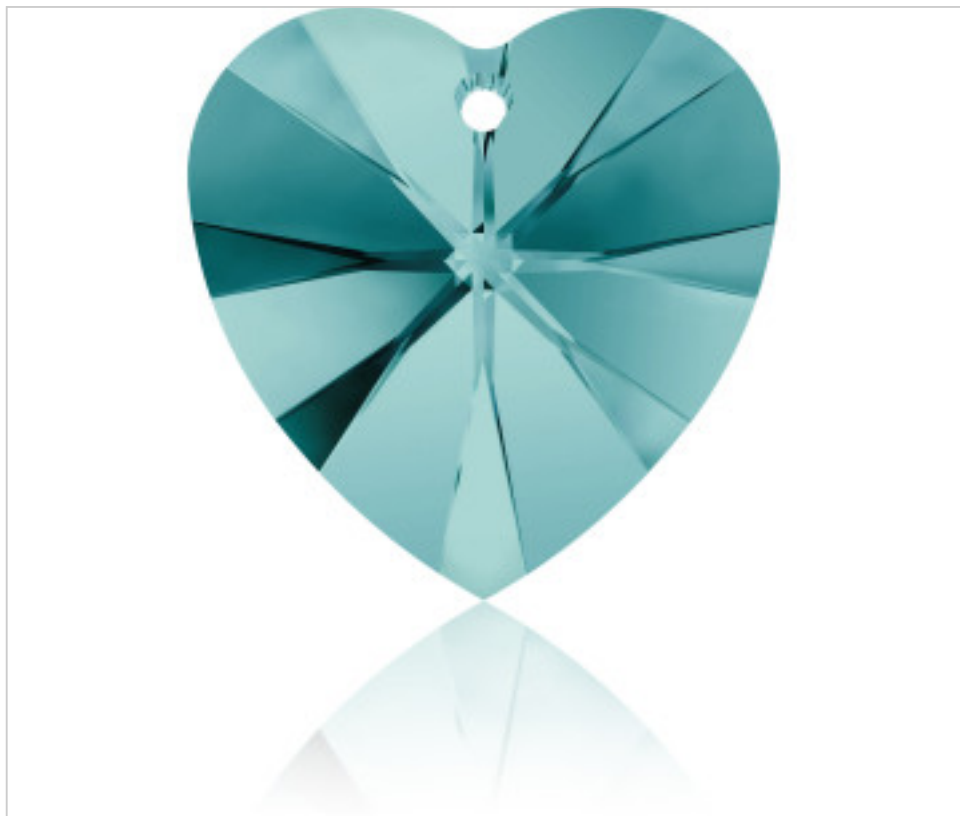

SWAROVSKI CRYSTAL > Swarovski Fashion > Pendants
6228 Xilion Heart Pendant

PP6228.014.229 - 1064460

6228 14x14mm Blue Zircon (229)

01 de febrero de 2025, 18:08

PRECIOS

	Lote	Precio sin IVA
Pedido mínimo	144	1,01€

Continúa en la siguiente página >>

SWAROVSKI CRYSTAL > Swarovski Fashion > Pendants
6228 Xilion Heart Pendant

PP6228.014.229 - 1064460

6228 14x14mm Blue Zircon (229)

ESPECIFICACIONES TÉCNICAS

Peso: 0 Gramos

OTRAS CARACTERÍSTICAS

Tamaño: 14 mm

Color: Blue Zircon

DOCUMENTOS

 [Aplicación manual](#)

 [Cosido](#)

 [6228 14x14mm Blue Zircon \(229\)](#)