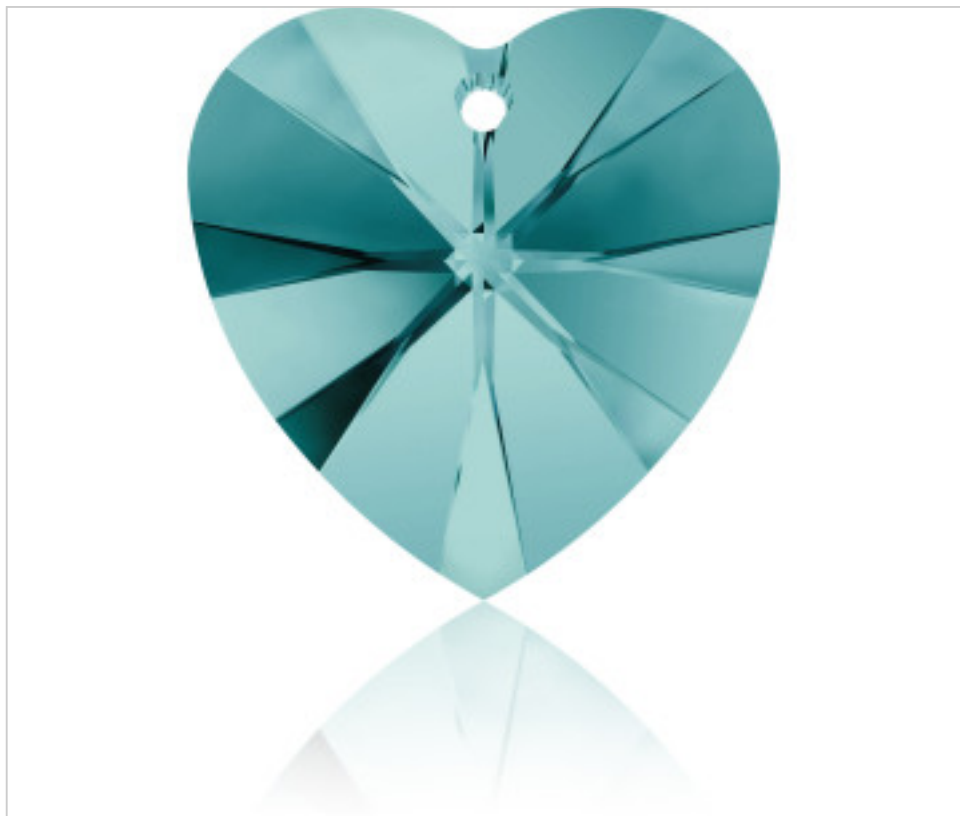

SWAROVSKI CRYSTAL > Swarovski Fashion > Pendants  
6228 Xilion Heart Pendant

PP6228.014.229 - 1064460

6228 14x14mm Blue Zircon (229)

21 de diciembre de 2024, 17:09

## PRECIOS

	Lote	Precio sin IVA
Pedido mínimo	144	0,99€

Continúa en la siguiente página >>

SWAROVSKI CRYSTAL > Swarovski Fashion > Pendants  
6228 Xilion Heart Pendant

PP6228.014.229 - 1064460

6228 14x14mm Blue Zircon (229)

## OTRAS CARACTERÍSTICAS

---

Tamaño: 14 mm

Color: Blue Zircon