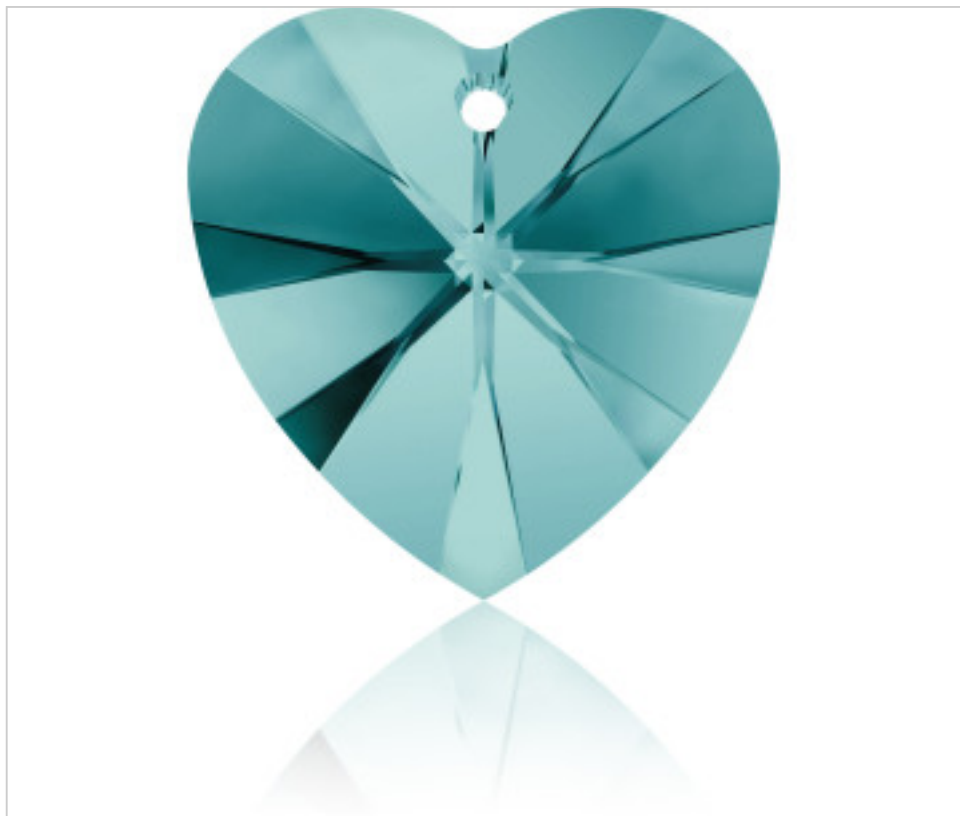

SWAROVSKI CRYSTAL > Swarovski Fashion > Pendants
6228 Xilion Heart Pendant

PP6228.014.229 - 1064460

6228 14x14mm Blue Zircon (229)

05 de abril de 2025, 05:52

PRECIOS

	Lote	Precio sin IVA
Pedido mínimo	144	1,01€

Continúa en la siguiente página >>

SWAROVSKI CRYSTAL > Swarovski Fashion > Pendants
6228 Xilion Heart Pendant

PP6228.014.229 - 1064460

6228 14x14mm Blue Zircon (229)

ESPECIFICACIONES TÉCNICAS

Peso: 0 Gramos

OTRAS CARACTERÍSTICAS

Tamaño: 14 mm

Color: Blue Zircon

DOCUMENTOS

 [Aplicación manual](#)

 [Cosido](#)

 [6228 14x14mm Blue Zircon \(229\)](#)