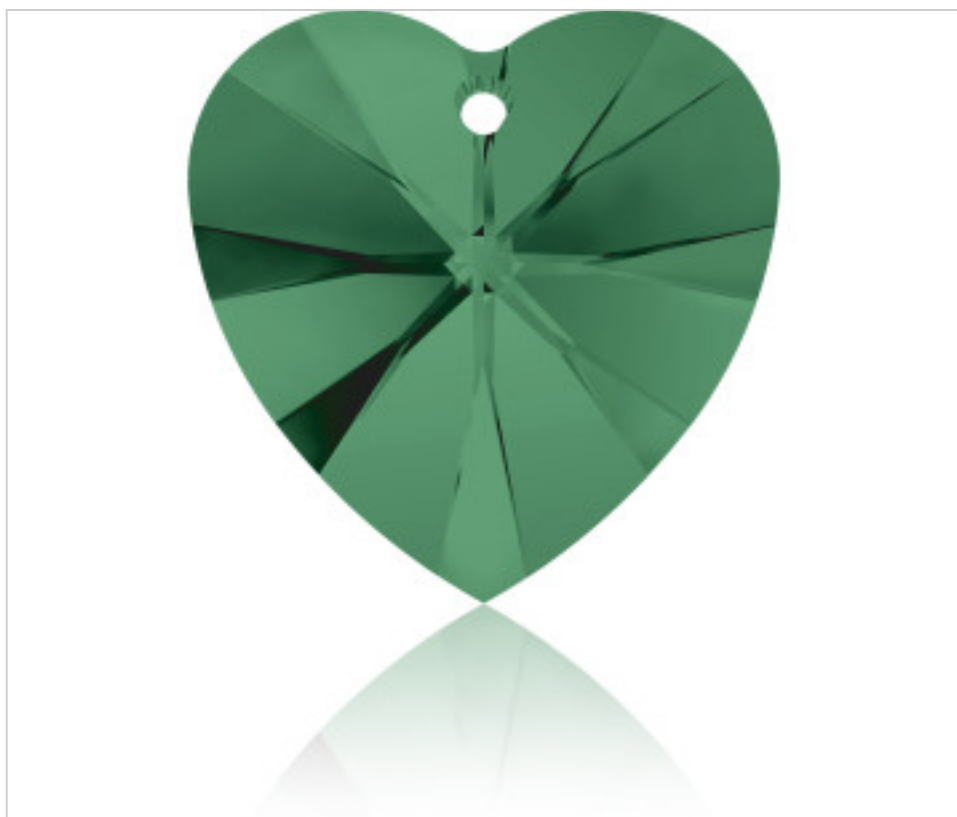

SWAROVSKI CRYSTAL > Swarovski Fashion > Pendants
6228 Xilion Heart Pendant

PP6228.014.205 - 1064462

6228 14x14mm Emerald (205)

22 de julio de 2024, 07:39

PRECIOS

	Lote	Precio sin IVA
Pedido mínimo	144	0,99€

Continúa en la siguiente página >>

SWAROVSKI CRYSTAL > Swarovski Fashion > Pendants
6228 Xilion Heart Pendant

PP6228.014.205 - 1064462

6228 14x14mm Emerald (205)

ESPECIFICACIONES TÉCNICAS

Peso: 2 Gramos

OTRAS CARACTERÍSTICAS

Tamaño: 14 mm

Color: Emerald

DOCUMENTOS

 [Aplicación manual](#)

 [Cosido](#)

 [6228 14x14mm Emerald \(205\)](#)