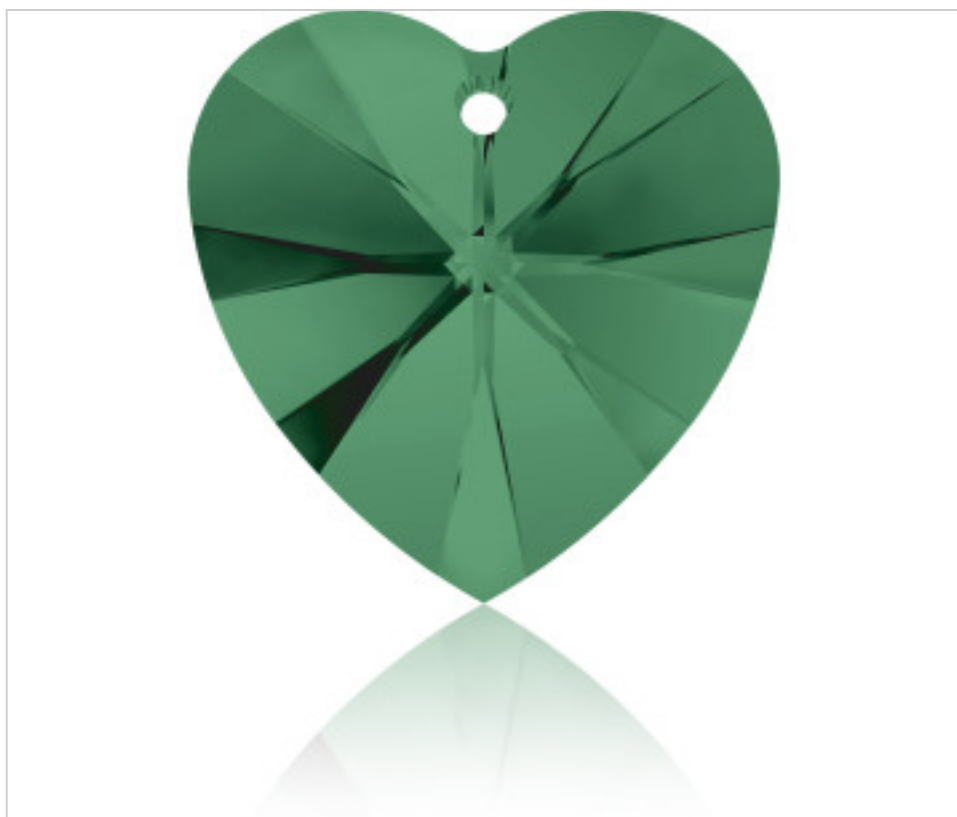

SWAROVSKI CRYSTAL > Swarovski Fashion > Pendants
6228 Xilion Heart Pendant

PP6228.014.205 - 1064462

6228 14x14mm Emerald (205)

03 de abril de 2025, 06:55

PRECIOS

	Lote	Precio sin IVA
Pedido mínimo	144	1,01€

Continúa en la siguiente página >>

SWAROVSKI CRYSTAL > Swarovski Fashion > Pendants
6228 Xilion Heart Pendant

PP6228.014.205 - 1064462

6228 14x14mm Emerald (205)

ESPECIFICACIONES TÉCNICAS

Peso: 2 Gramos

OTRAS CARACTERÍSTICAS

Tamaño: 14 mm

Color: Emerald

DOCUMENTOS

 [Aplicación manual](#)

 [Cosido](#)

 [6228 14x14mm Emerald \(205\)](#)