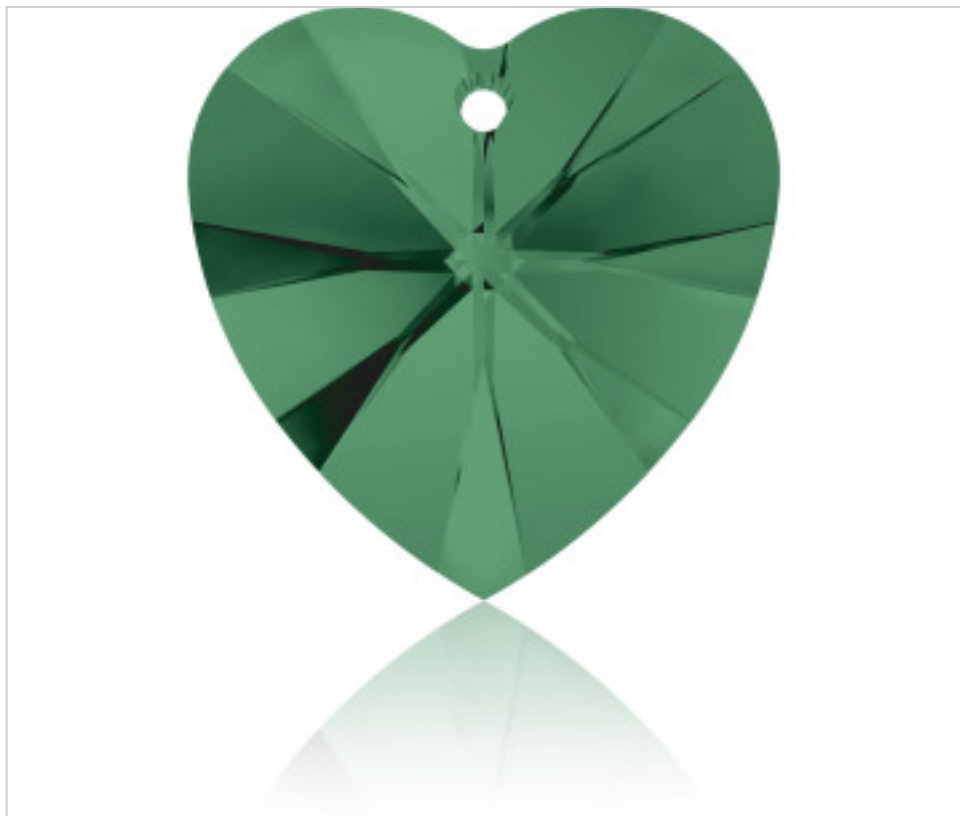

SWAROVSKI CRYSTAL > Swarovski Fashion > Pendants
6228 Xilion Heart Pendant

PP6228.014.205 - 1064462

6228 14x14mm Emerald (205)

21 de diciembre de 2024, 16:47

PRECIOS

	Lote	Precio sin IVA
Pedido mínimo	144	0,99€

Continúa en la siguiente página >>

SWAROVSKI CRYSTAL > Swarovski Fashion > Pendants
6228 Xilion Heart Pendant

PP6228.014.205 - 1064462

6228 14x14mm Emerald (205)

ESPECIFICACIONES TÉCNICAS

Peso: 2 Gramos

OTRAS CARACTERÍSTICAS

Tamaño: 14 mm

Color: Emerald

DOCUMENTOS

 [Aplicación manual](#)

 [Cosido](#)

 [6228 14x14mm Emerald \(205\)](#)