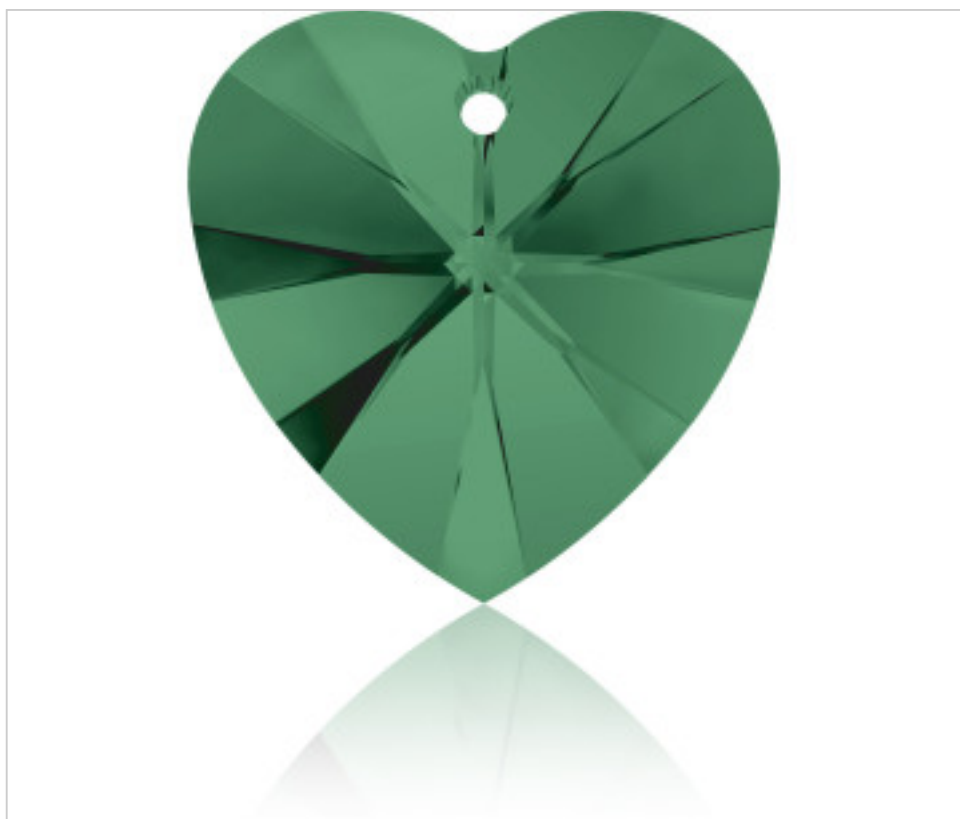

SWAROVSKI CRYSTAL > Swarovski Fashion > Pendants
6228 Xilion Heart Pendant

PP6228.014.205 - 1064462

6228 14x14mm Emerald (205)

01 de febrero de 2025, 18:10

PRECIOS

	Lote	Precio sin IVA
Pedido mínimo	144	1,01€

Continúa en la siguiente página >>

SWAROVSKI CRYSTAL > Swarovski Fashion > Pendants
6228 Xilion Heart Pendant

PP6228.014.205 - 1064462

6228 14x14mm Emerald (205)

ESPECIFICACIONES TÉCNICAS

Peso: 2 Gramos

OTRAS CARACTERÍSTICAS

Tamaño: 14 mm

Color: Emerald

DOCUMENTOS

 [Aplicación manual](#)

 [Cosido](#)

 [6228 14x14mm Emerald \(205\)](#)