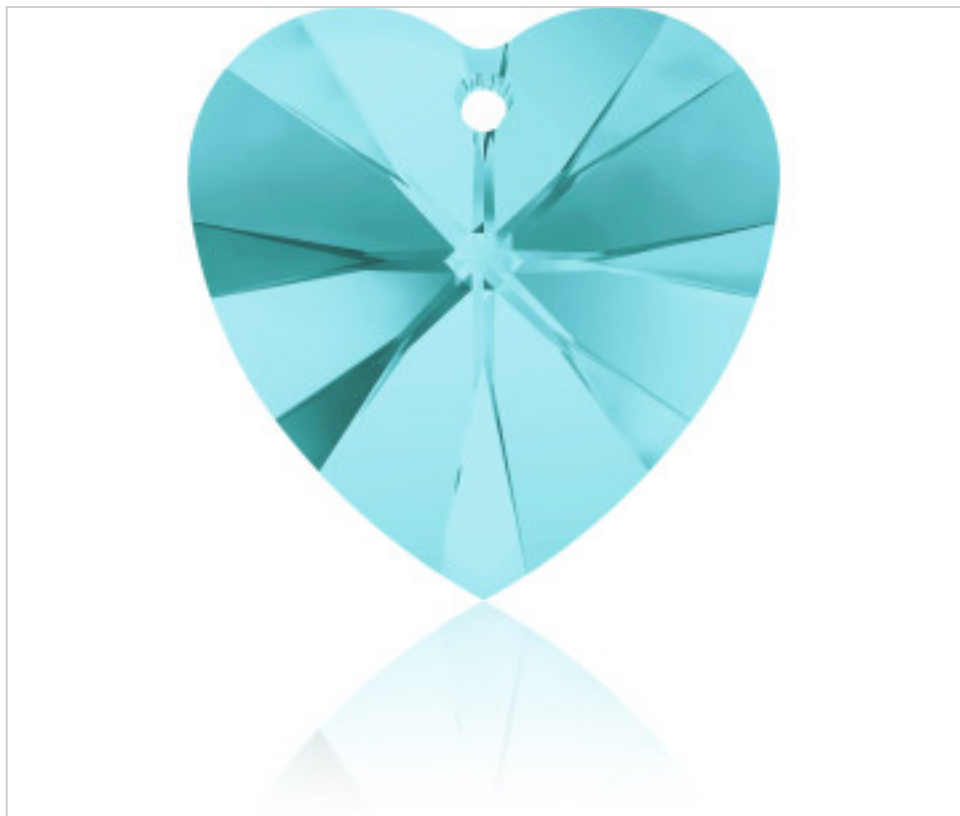

SWAROVSKI CRYSTAL > Swarovski Fashion > Pendants  
6228 Xilion Heart Pendant

PP6228.014.263 - 1162788

6228 14x14mm Light Turquoise (263)

05 de abril de 2025, 11:48

## OTRAS CARACTERÍSTICAS

---

Tamaño: 14 mm

Color: Light Turquoise