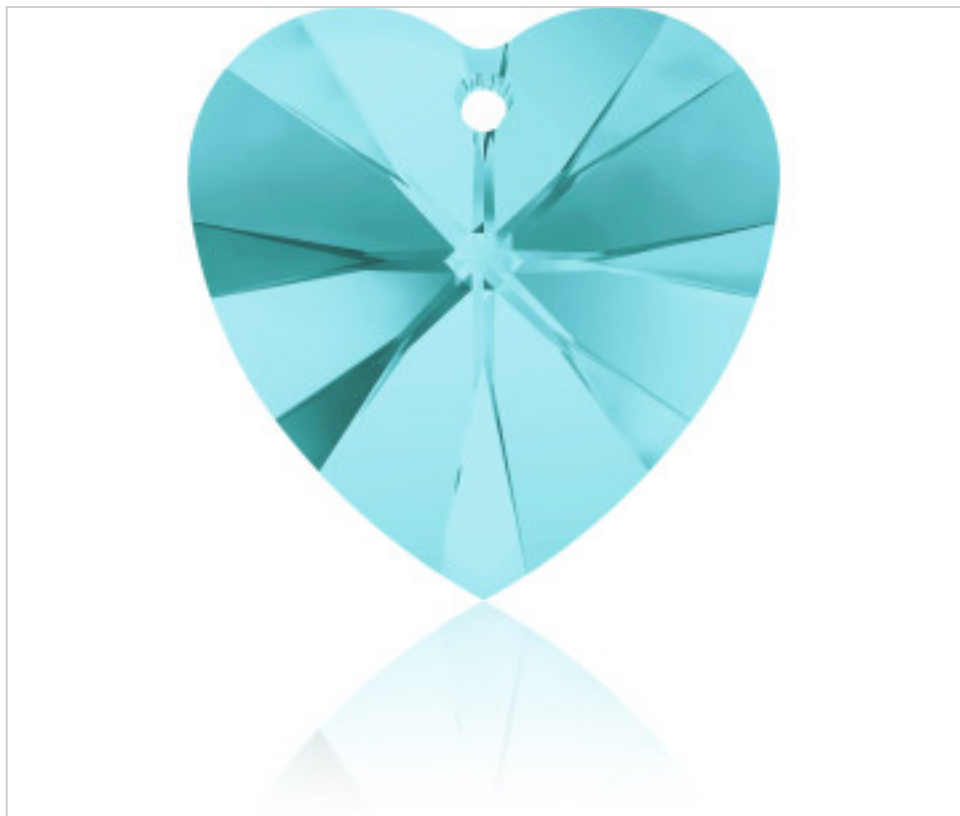

SWAROVSKI CRYSTAL > Swarovski Fashion > Pendants  
6228 Xilion Heart Pendant

PP6228.014.263 - 1162788

6228 14x14mm Light Turquoise (263)

03 de diciembre de 2024, 17:49

## PRECIOS

	Lote	Precio sin IVA
Pedido mínimo	144	0,99€

Continúa en la siguiente página >>

SWAROVSKI CRYSTAL > Swarovski Fashion > Pendants  
6228 Xilion Heart Pendant

PP6228.014.263 - 1162788

6228 14x14mm Light Turquoise (263)

## OTRAS CARACTERÍSTICAS

---

Tamaño: 14 mm

Color: Light Turquoise