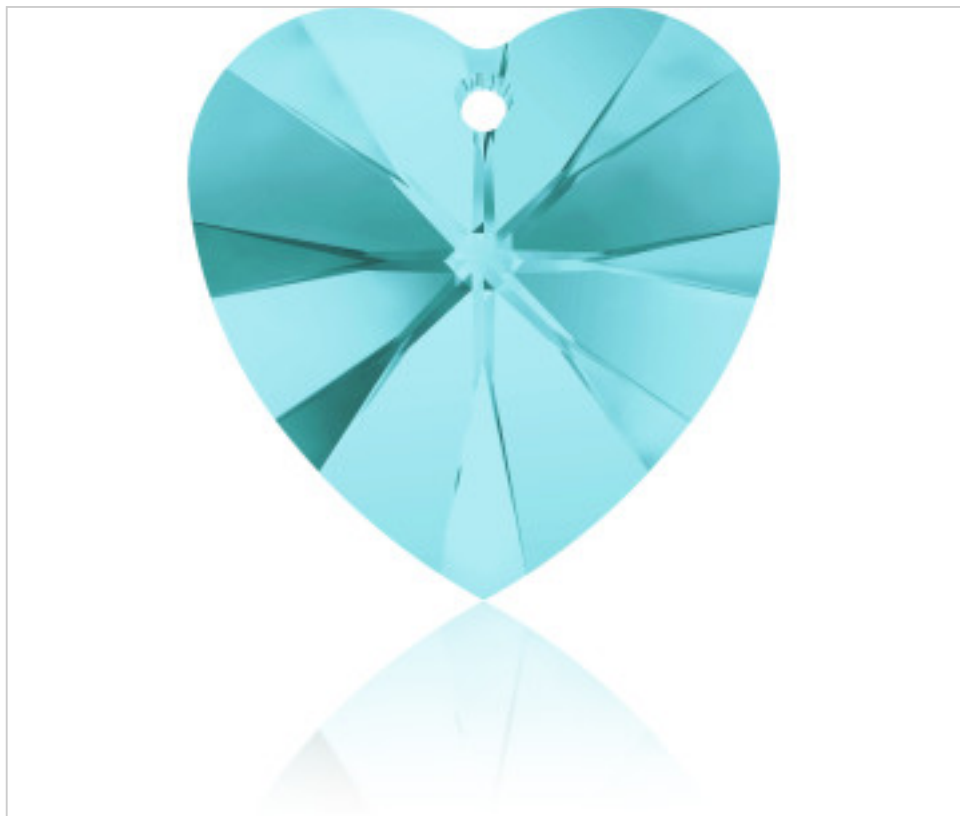

SWAROVSKI CRYSTAL > Swarovski Fashion > Pendants
6228 Xilion Heart Pendant

PP6228.014.263 - 1162788

6228 14x14mm Light Turquoise (263)

02 de octubre de 2024, 02:03

PRECIOS

	Lote	Precio sin IVA
Pedido mínimo	144	0,99€

Continúa en la siguiente página >>

SWAROVSKI CRYSTAL > Swarovski Fashion > Pendants
6228 Xilion Heart Pendant

PP6228.014.263 - 1162788

6228 14x14mm Light Turquoise (263)

ESPECIFICACIONES TÉCNICAS

Peso: 0 Gramos

OTRAS CARACTERÍSTICAS

Tamaño: 14 mm

Color: Light Turquoise

DOCUMENTOS

 [Aplicación manual](#)

 [Cosido](#)

 [6228 14x14mm Light Turquoise \(263\)](#)