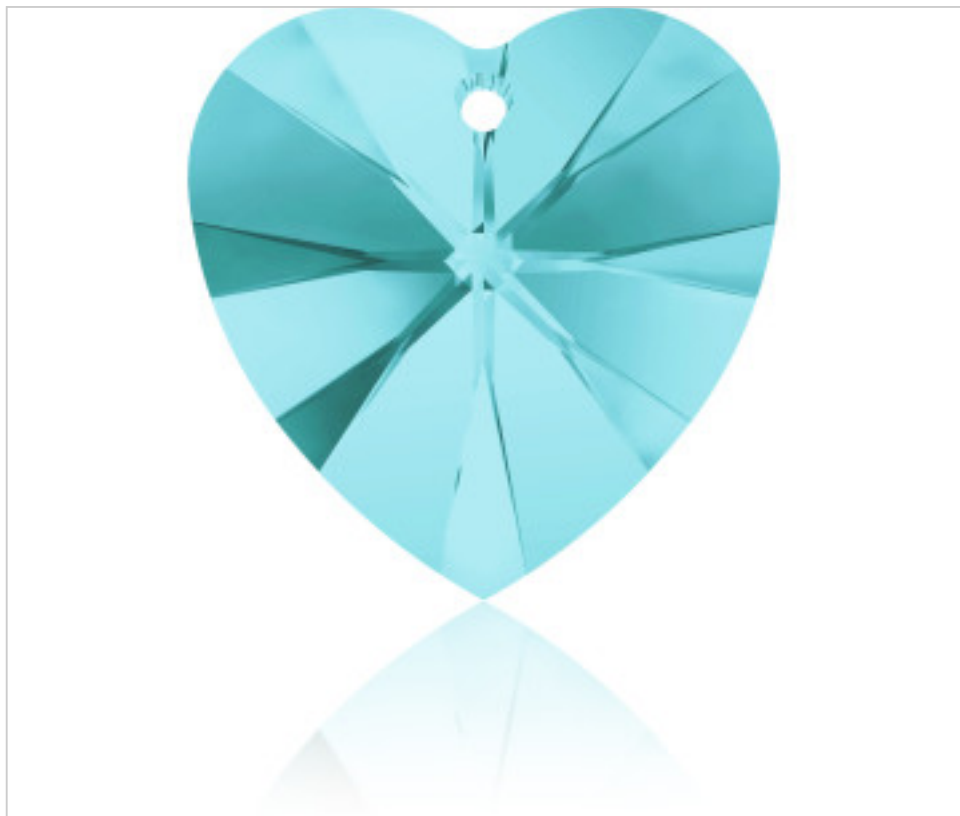

SWAROVSKI CRYSTAL > Swarovski Fashion > Pendants
6228 Xilion Heart Pendant

PP6228.014.263 - 1162788

6228 14x14mm Light Turquoise (263)

01 de febrero de 2025, 18:08

PRECIOS

	Lote	Precio sin IVA
Pedido mínimo	144	1,01€

Continúa en la siguiente página >>

SWAROVSKI CRYSTAL > Swarovski Fashion > Pendants
6228 Xilion Heart Pendant

PP6228.014.263 - 1162788

6228 14x14mm Light Turquoise (263)

ESPECIFICACIONES TÉCNICAS

Peso: 0 Gramos

OTRAS CARACTERÍSTICAS

Tamaño: 14 mm

Color: Light Turquoise

DOCUMENTOS

 [Aplicación manual](#)

 [Cosido](#)

 [6228 14x14mm Light Turquoise \(263\)](#)