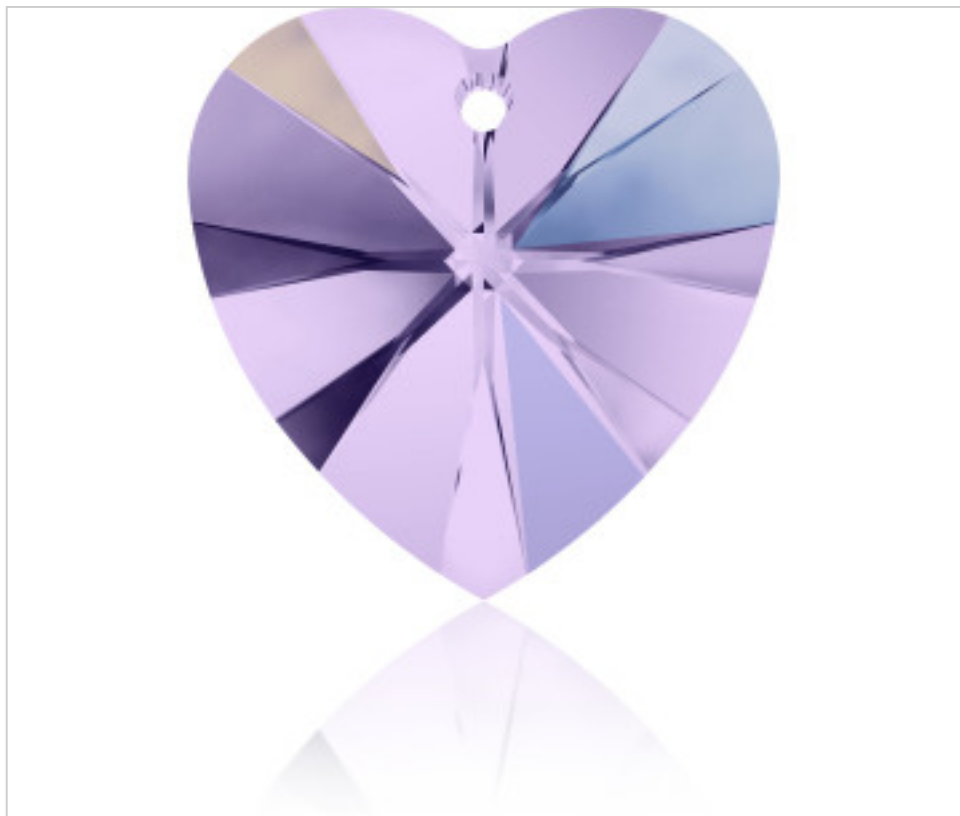

SWAROVSKI CRYSTAL > Swarovski Fashion > Pendants
6228 Xilion Heart Pendant

PP6228.014.371A - 1075095

6228 14x14mm Violet Aurore Boreal (371 AB)

21 de diciembre de 2024, 16:53

PRECIOS

	Lote	Precio sin IVA
Pedido mínimo	144	1,07€

Continúa en la siguiente página >>

SWAROVSKI CRYSTAL > Swarovski Fashion > Pendants
6228 Xilion Heart Pendant

PP6228.014.371A - 1075095

6228 14x14mm Violet Aurore Boreal (371 AB)

ESPECIFICACIONES TÉCNICAS

Peso: 0 Gramos

OTRAS CARACTERÍSTICAS

Tamaño: 14 mm

Color: Violet

Efecto: Aurore Boreal

DOCUMENTOS

 [Aplicación manual](#)

 [Cosido](#)