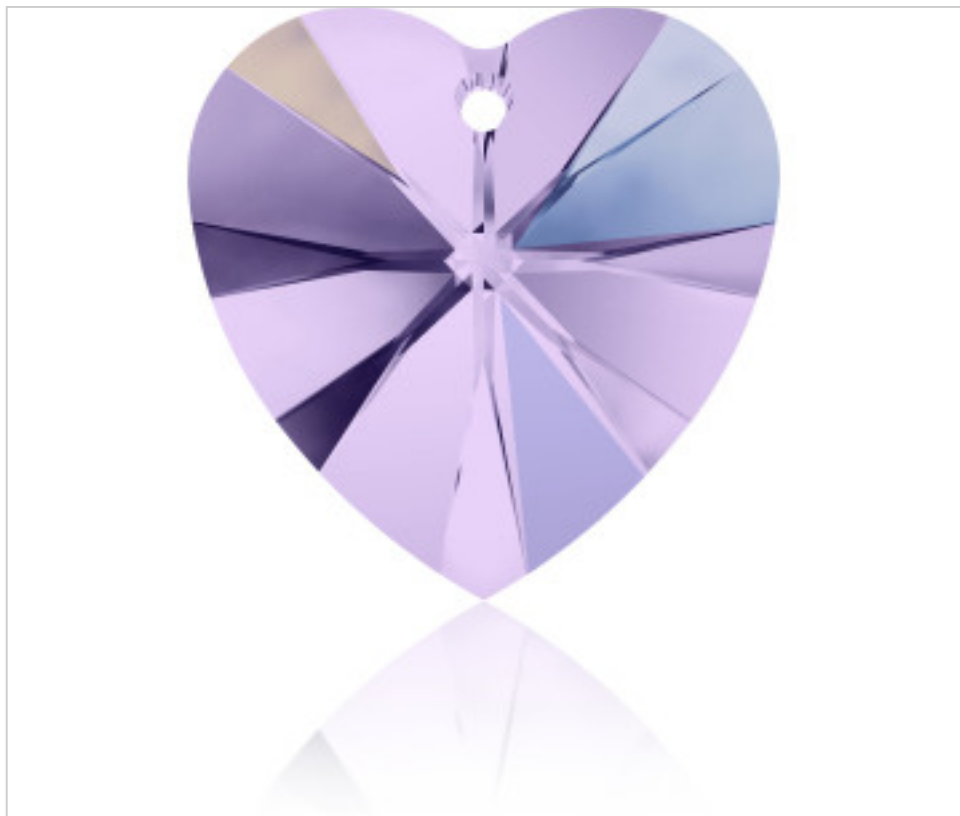

SWAROVSKI CRYSTAL > Swarovski Fashion > Pendants  
6228 Xilion Heart Pendant

PP6228.014.371A - 1075095

6228 14x14mm Violet Aurore Boreal (371 AB)

02 de octubre de 2024, 02:17

## PRECIOS

	Lote	Precio sin IVA
Pedido mínimo	144	1,07€

Continúa en la siguiente página >>

SWAROVSKI CRYSTAL > Swarovski Fashion > Pendants  
6228 Xilion Heart Pendant

PP6228.014.371A - 1075095

6228 14x14mm Violet Aurore Boreal (371 AB)

## OTRAS CARACTERÍSTICAS

---

Tamaño: 14 mm

Color: Violet

Efecto: Aurore Boreal