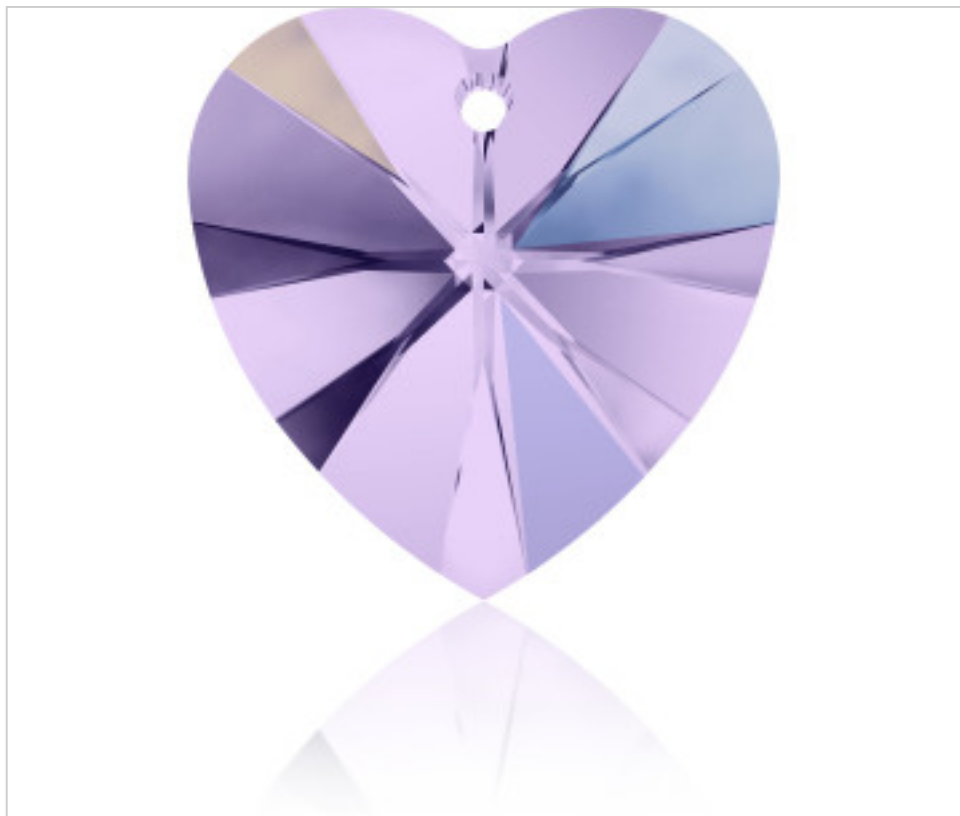

SWAROVSKI CRYSTAL > Swarovski Fashion > Pendants
6228 Xilion Heart Pendant

PP6228.014.371A - 1075095

6228 14x14mm Violet Aurore Boreal (371 AB)

05 de abril de 2025, 05:00

PRECIOS

	Lote	Precio sin IVA
Pedido mínimo	144	1,11€

Continúa en la siguiente página >>

SWAROVSKI CRYSTAL > Swarovski Fashion > Pendants
6228 Xilion Heart Pendant

PP6228.014.371A - 1075095

6228 14x14mm Violet Aurore Boreal (371 AB)

ESPECIFICACIONES TÉCNICAS

Peso: 0 Gramos

OTRAS CARACTERÍSTICAS

Tamaño: 14 mm

Color: Violet

Efecto: Aurore Boreal

DOCUMENTOS

 [Aplicación manual](#)

 [Cosido](#)