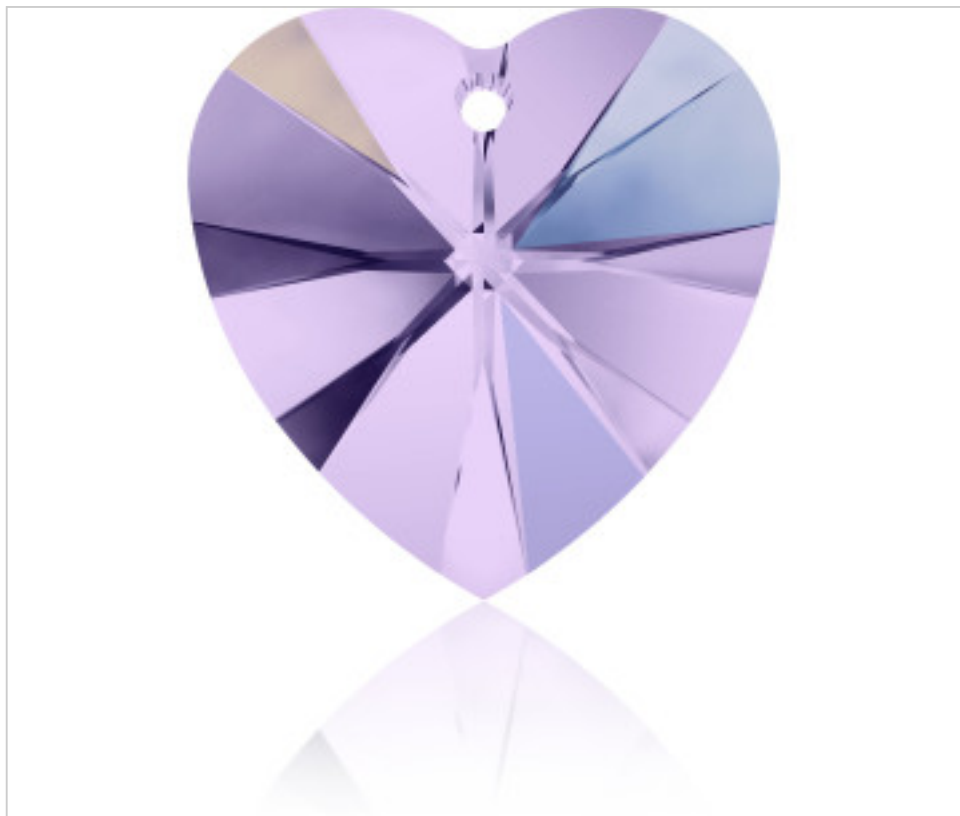

SWAROVSKI CRYSTAL > Swarovski Fashion > Pendants
6228 Xilion Heart Pendant

PP6228.014.371A - 1075095

6228 14x14mm Violet Aurore Boreal (371 AB)

01 de febrero de 2025, 17:40

PRECIOS

	Lote	Precio sin IVA
Pedido mínimo	144	1,11€

Continúa en la siguiente página >>

SWAROVSKI CRYSTAL > Swarovski Fashion > Pendants
6228 Xilion Heart Pendant

PP6228.014.371A - 1075095

6228 14x14mm Violet Aurore Boreal (371 AB)

ESPECIFICACIONES TÉCNICAS

Peso: 0 Gramos

OTRAS CARACTERÍSTICAS

Tamaño: 14 mm

Color: Violet

Efecto: Aurore Boreal

DOCUMENTOS

 [Aplicación manual](#)

 [Cosido](#)