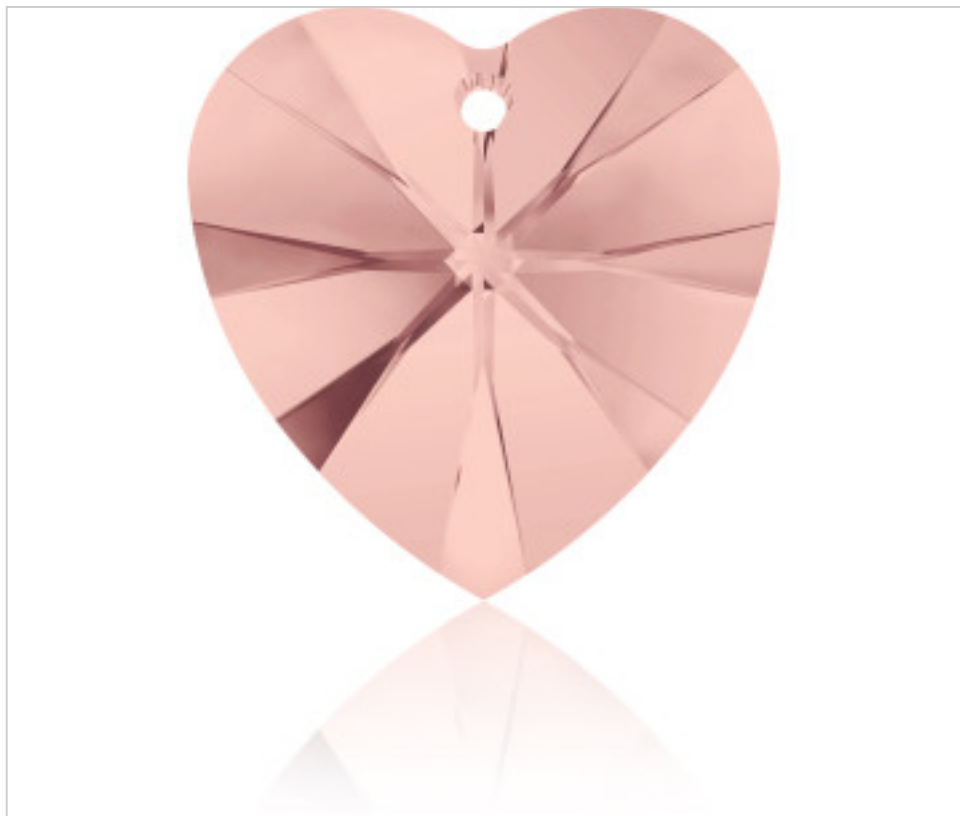

SWAROVSKI CRYSTAL > Swarovski Fashion > Pendants
6228 Xilion Heart Pendant

PP6228.018.257 - 5130947

6228 18x17,5mm Blush Rose (257)

24 de agosto de 2024, 11:29

PRECIOS

	Lote	Precio sin IVA
Pedido mínimo	72	2,02€

Continúa en la siguiente página >>

SWAROVSKI CRYSTAL > Swarovski Fashion > Pendants
6228 Xilion Heart Pendant

PP6228.018.257 - 5130947

6228 18x17,5mm Blush Rose (257)

ESPECIFICACIONES TÉCNICAS

Embalaje: Caja 72 Uds.

OTRAS CARACTERÍSTICAS

Tamaño: 18 mm

Color: Blush Rose

DOCUMENTOS

 [Aplicación manual](#)

 [Cosido](#)

 [6228 18x17,5mm Blush Rose \(257\)](#)