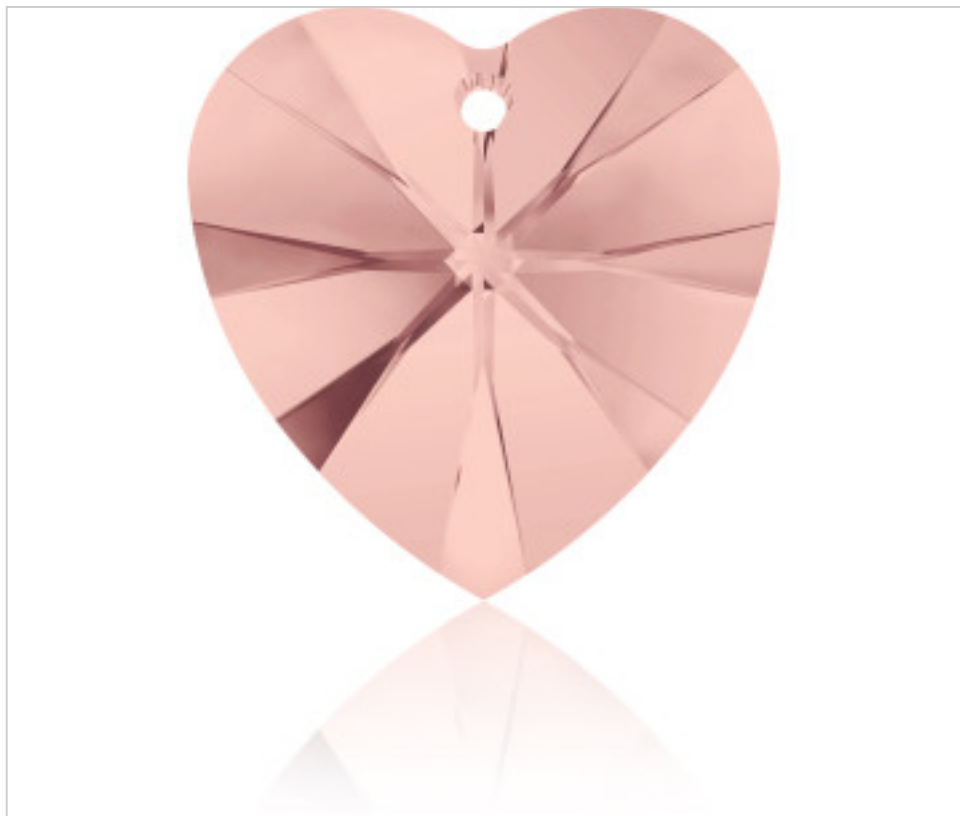

SWAROVSKI CRYSTAL > Swarovski Fashion > Pendants
6228 Xilion Heart Pendant

PP6228.018.257 - 5130947

6228 18x17,5mm Blush Rose (257)

21 de diciembre de 2024, 16:45

PRECIOS

	Lote	Precio sin IVA
Pedido mínimo	72	2,02€

Continúa en la siguiente página >>

SWAROVSKI CRYSTAL > Swarovski Fashion > Pendants
6228 Xilion Heart Pendant

PP6228.018.257 - 5130947

6228 18x17,5mm Blush Rose (257)

ESPECIFICACIONES TÉCNICAS

Embalaje: Caja 72 Uds.

OTRAS CARACTERÍSTICAS

Tamaño: 18 mm

Color: Blush Rose

DOCUMENTOS

 [Aplicación manual](#)

 [Cosido](#)

 [6228 18x17,5mm Blush Rose \(257\)](#)