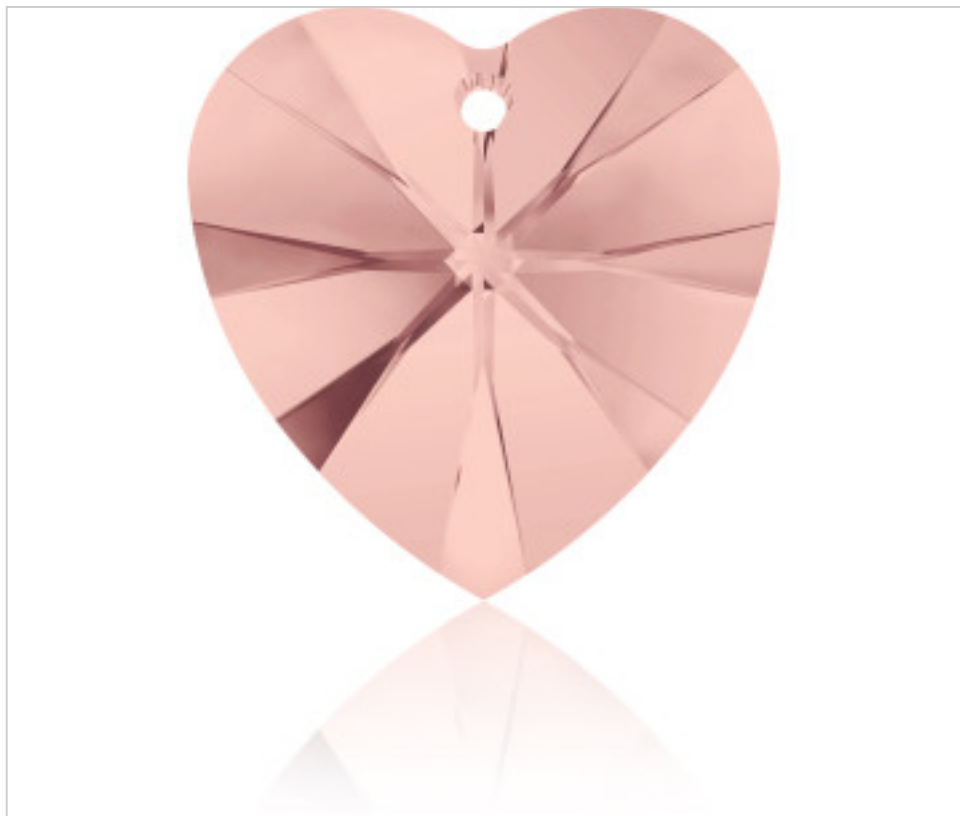

SWAROVSKI CRYSTAL > Swarovski Fashion > Pendants
6228 Xilion Heart Pendant

PP6228.018.257 - 5130947

6228 18x17,5mm Blush Rose (257)

21 de enero de 2025, 11:52

PRECIOS

	Lote	Precio sin IVA
Pedido mínimo	72	2,08€

Continúa en la siguiente página >>

SWAROVSKI CRYSTAL > Swarovski Fashion > Pendants
6228 Xilion Heart Pendant

PP6228.018.257 - 5130947

6228 18x17,5mm Blush Rose (257)

ESPECIFICACIONES TÉCNICAS

Embalaje: Caja 72 Uds.

OTRAS CARACTERÍSTICAS

Tamaño: 18 mm

Color: Blush Rose

DOCUMENTOS

 [Aplicación manual](#)

 [Cosido](#)

 [6228 18x17,5mm Blush Rose \(257\)](#)