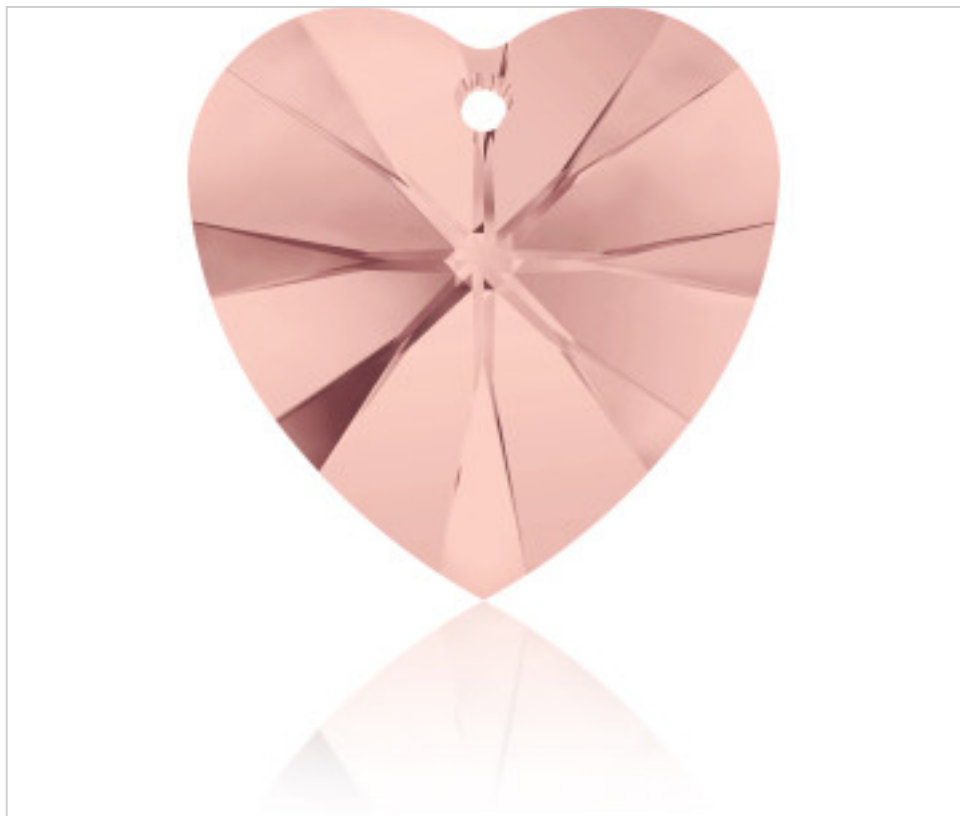

SWAROVSKI CRYSTAL > Swarovski Fashion > Pendants
6228 Xilion Heart Pendant

PP6228.018.257 - 5130947

6228 18x17,5mm Blush Rose (257)

22 de febrero de 2025, 08:59

PRECIOS

	Lote	Precio sin IVA
Pedido mínimo	72	2,08€

Continúa en la siguiente página >>

SWAROVSKI CRYSTAL > Swarovski Fashion > Pendants
6228 Xilion Heart Pendant

PP6228.018.257 - 5130947

6228 18x17,5mm Blush Rose (257)

ESPECIFICACIONES TÉCNICAS

Embalaje: Caja 72 Uds.

OTRAS CARACTERÍSTICAS

Tamaño: 18 mm

Color: Blush Rose

DOCUMENTOS

 [Aplicación manual](#)

 [Cosido](#)

 [6228 18x17,5mm Blush Rose \(257\)](#)