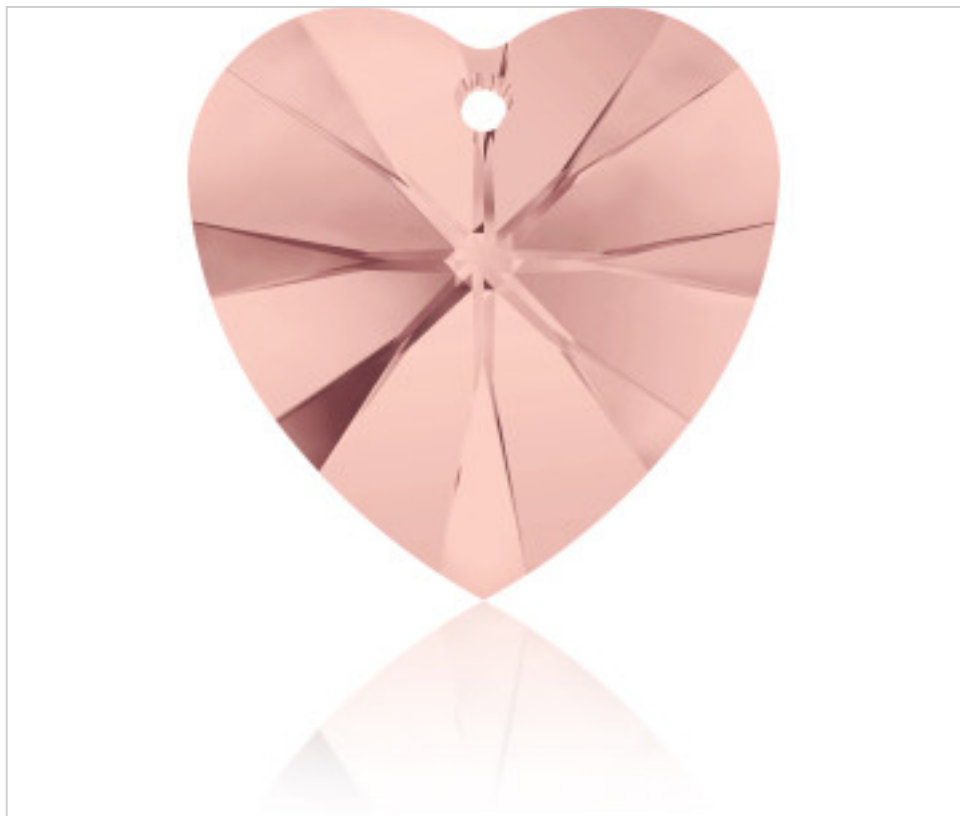

SWAROVSKI CRYSTAL > Swarovski Fashion > Pendants
6228 Xilion Heart Pendant

PP6228.018.257 - 5130947

6228 18x17,5mm Blush Rose (257)

04 de abril de 2025, 23:20

PRECIOS

	Lote	Precio sin IVA
Pedido mínimo	72	2,08€

Continúa en la siguiente página >>

SWAROVSKI CRYSTAL > Swarovski Fashion > Pendants
6228 Xilion Heart Pendant

PP6228.018.257 - 5130947

6228 18x17,5mm Blush Rose (257)

ESPECIFICACIONES TÉCNICAS

Embalaje: Caja 72 Uds.

OTRAS CARACTERÍSTICAS

Tamaño: 18 mm

Color: Blush Rose

DOCUMENTOS

 [Aplicación manual](#)

 [Cosido](#)

 [6228 18x17,5mm Blush Rose \(257\)](#)