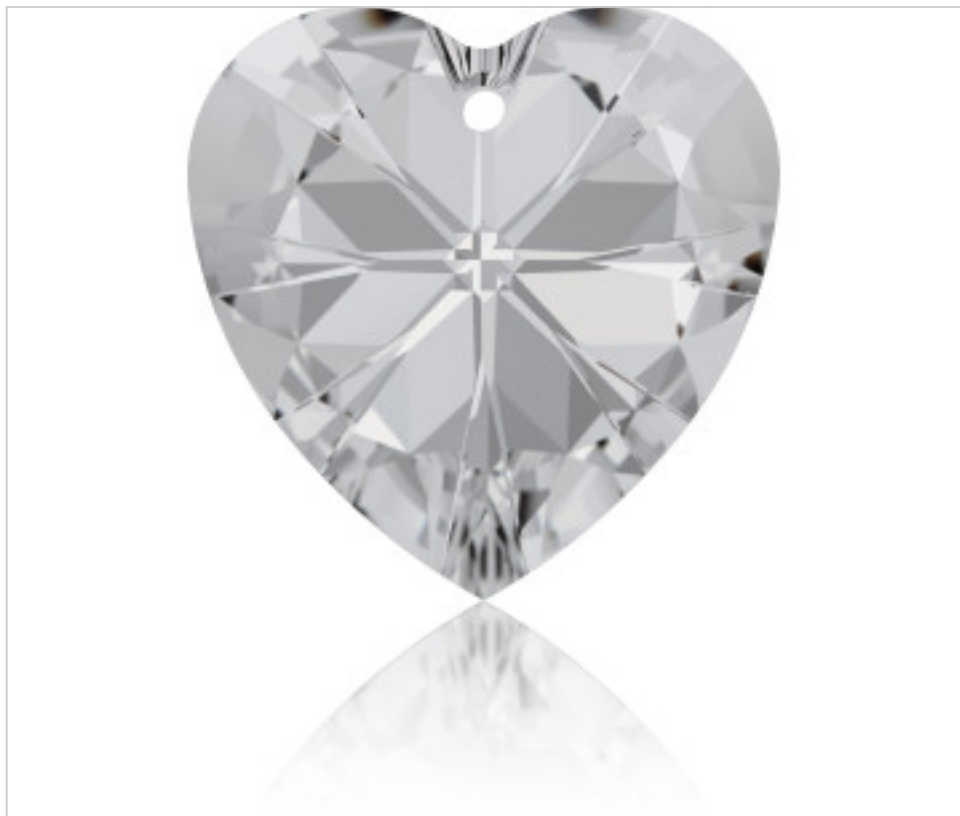

SWAROVSKI CRYSTAL > Swarovski Fashion > Pendants  
6228 Xilion Heart Pendant

PP6228.028.001 - 1015017

6228 28mm Crystal (001)

22 de julio de 2024, 07:45

## PRECIOS

	Lote	Precio sin IVA
Pedido mínimo	16	3,55€

Continúa en la siguiente página >>

SWAROVSKI CRYSTAL > Swarovski Fashion > Pendants  
6228 Xilion Heart Pendant

PP6228.028.001 - 1015017

6228 28mm Crystal (001)

## OTRAS CARACTERÍSTICAS

---

Tamaño: 28 mm

Color: Crystal