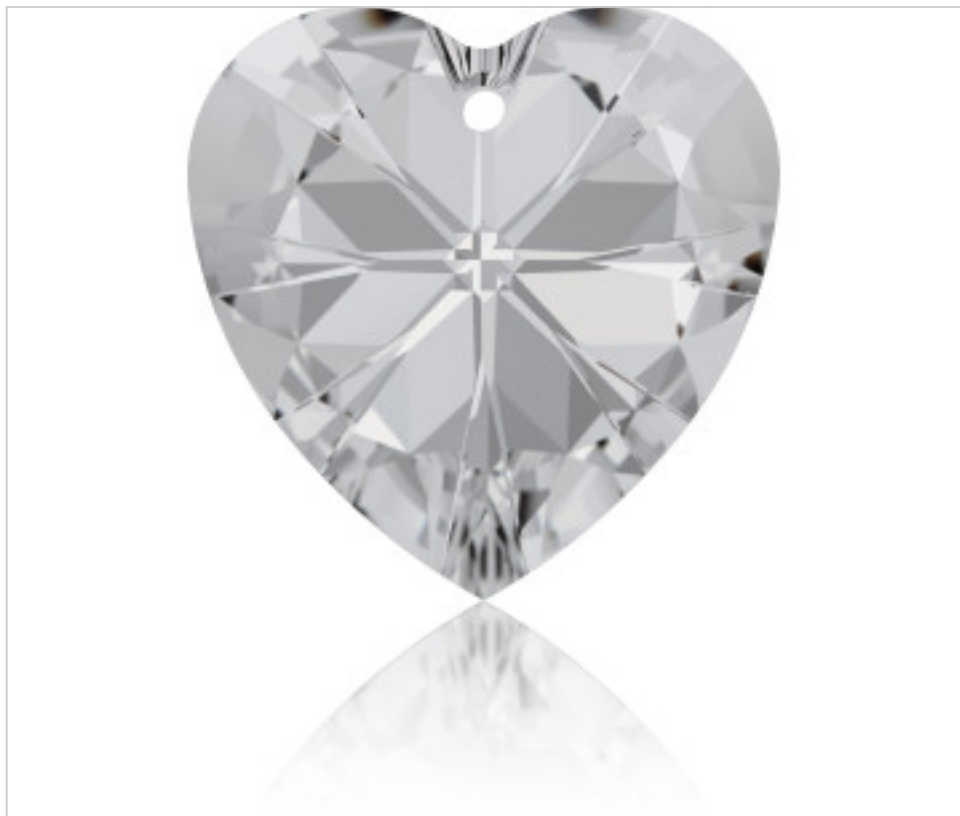

SWAROVSKI CRYSTAL > Swarovski Fashion > Pendants  
6228 Xilion Heart Pendant

PP6228.028.001 - 1015017

6228 28mm Crystal (001)

21 de diciembre de 2024, 17:20

## PRECIOS

	Lote	Precio sin IVA
Pedido mínimo	16	3,55€

Continúa en la siguiente página >>

SWAROVSKI CRYSTAL > Swarovski Fashion > Pendants  
6228 Xilion Heart Pendant

PP6228.028.001 - 1015017

6228 28mm Crystal (001)

## OTRAS CARACTERÍSTICAS

---

Tamaño: 28 mm

Color: Crystal