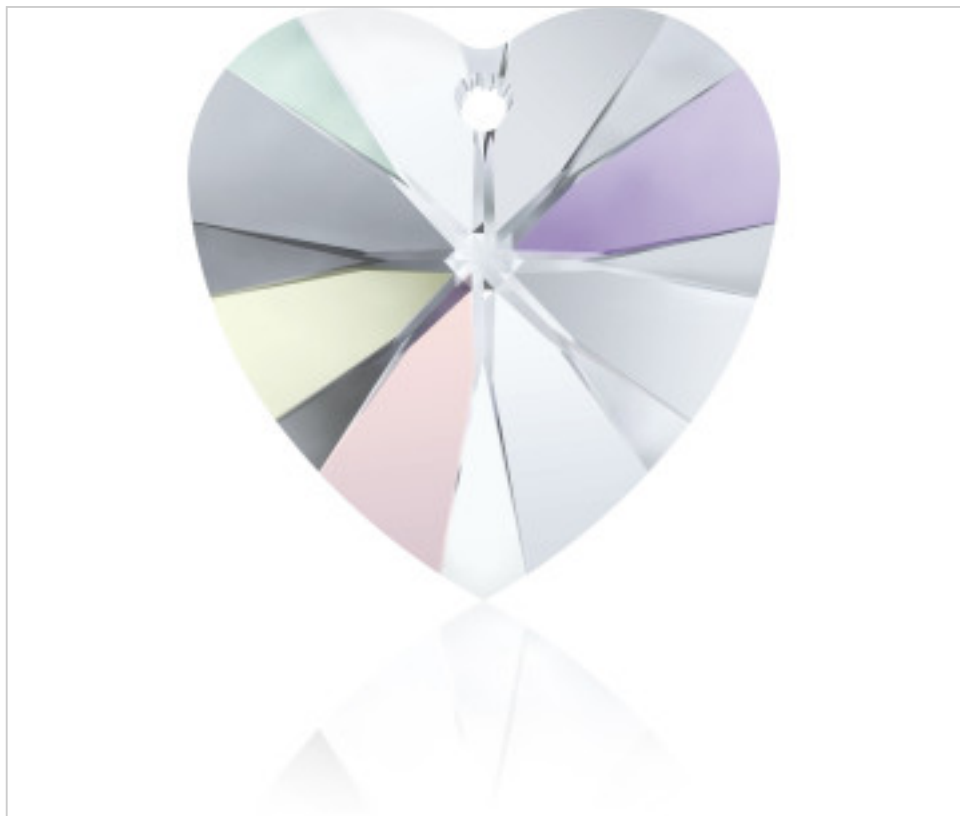

SWAROVSKI CRYSTAL > Swarovski Fashion > Pendants  
6228 Xilion Heart Pendant

PP6228.028.001A - 1021444

6228 28mm Crystal Aurore Boreal (001 AB)

06 de abril de 2025, 12:24

## PRECIOS

	Lote	Precio sin IVA
Pedido mínimo	16	5,10€

Continúa en la siguiente página >>

SWAROVSKI CRYSTAL > Swarovski Fashion > Pendants  
6228 Xilion Heart Pendant

PP6228.028.001A - 1021444

**6228 28mm Crystal Aurore Boreal (001 AB)**

## OTRAS CARACTERÍSTICAS

---

Tamaño: 28 mm

Color: Crystal

Efecto: Aurore Boreal