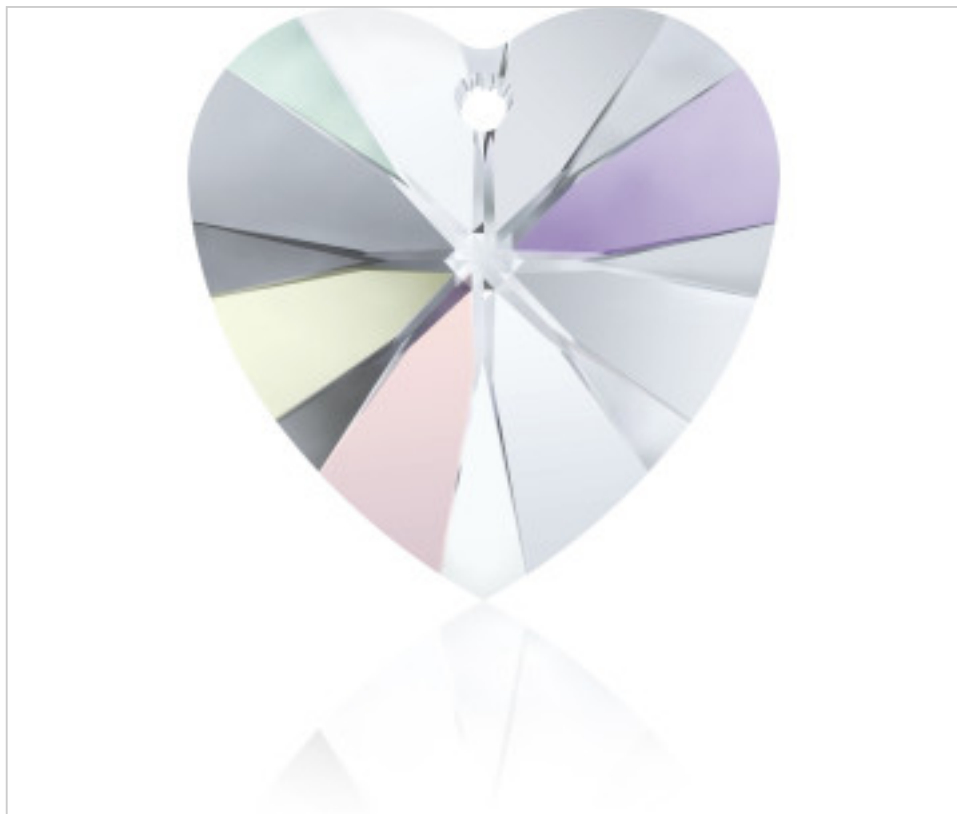

SWAROVSKI CRYSTAL > Swarovski Fashion > Pendants
6228 Xilion Heart Pendant

PP6228.028.001A - 1021444

6228 28mm Crystal Aurore Boreal (001 AB)

03 de julio de 2024, 03:35

PRECIOS

	Lote	Precio sin IVA
Pedido mínimo	16	4,94€

Continúa en la siguiente página >>

SWAROVSKI CRYSTAL > Swarovski Fashion > Pendants
6228 Xilion Heart Pendant

PP6228.028.001A - 1021444

6228 28mm Crystal Aurore Boreal (001 AB)

ESPECIFICACIONES TÉCNICAS

Peso: 10 Gramos

Embalaje: Caja 16 Uds.

OTRAS CARACTERÍSTICAS

Tamaño: 28 mm

Color: Crystal

Efecto: Aurore Boreal

DOCUMENTOS

 [Aplicación manual](#)

 [Cosido](#)